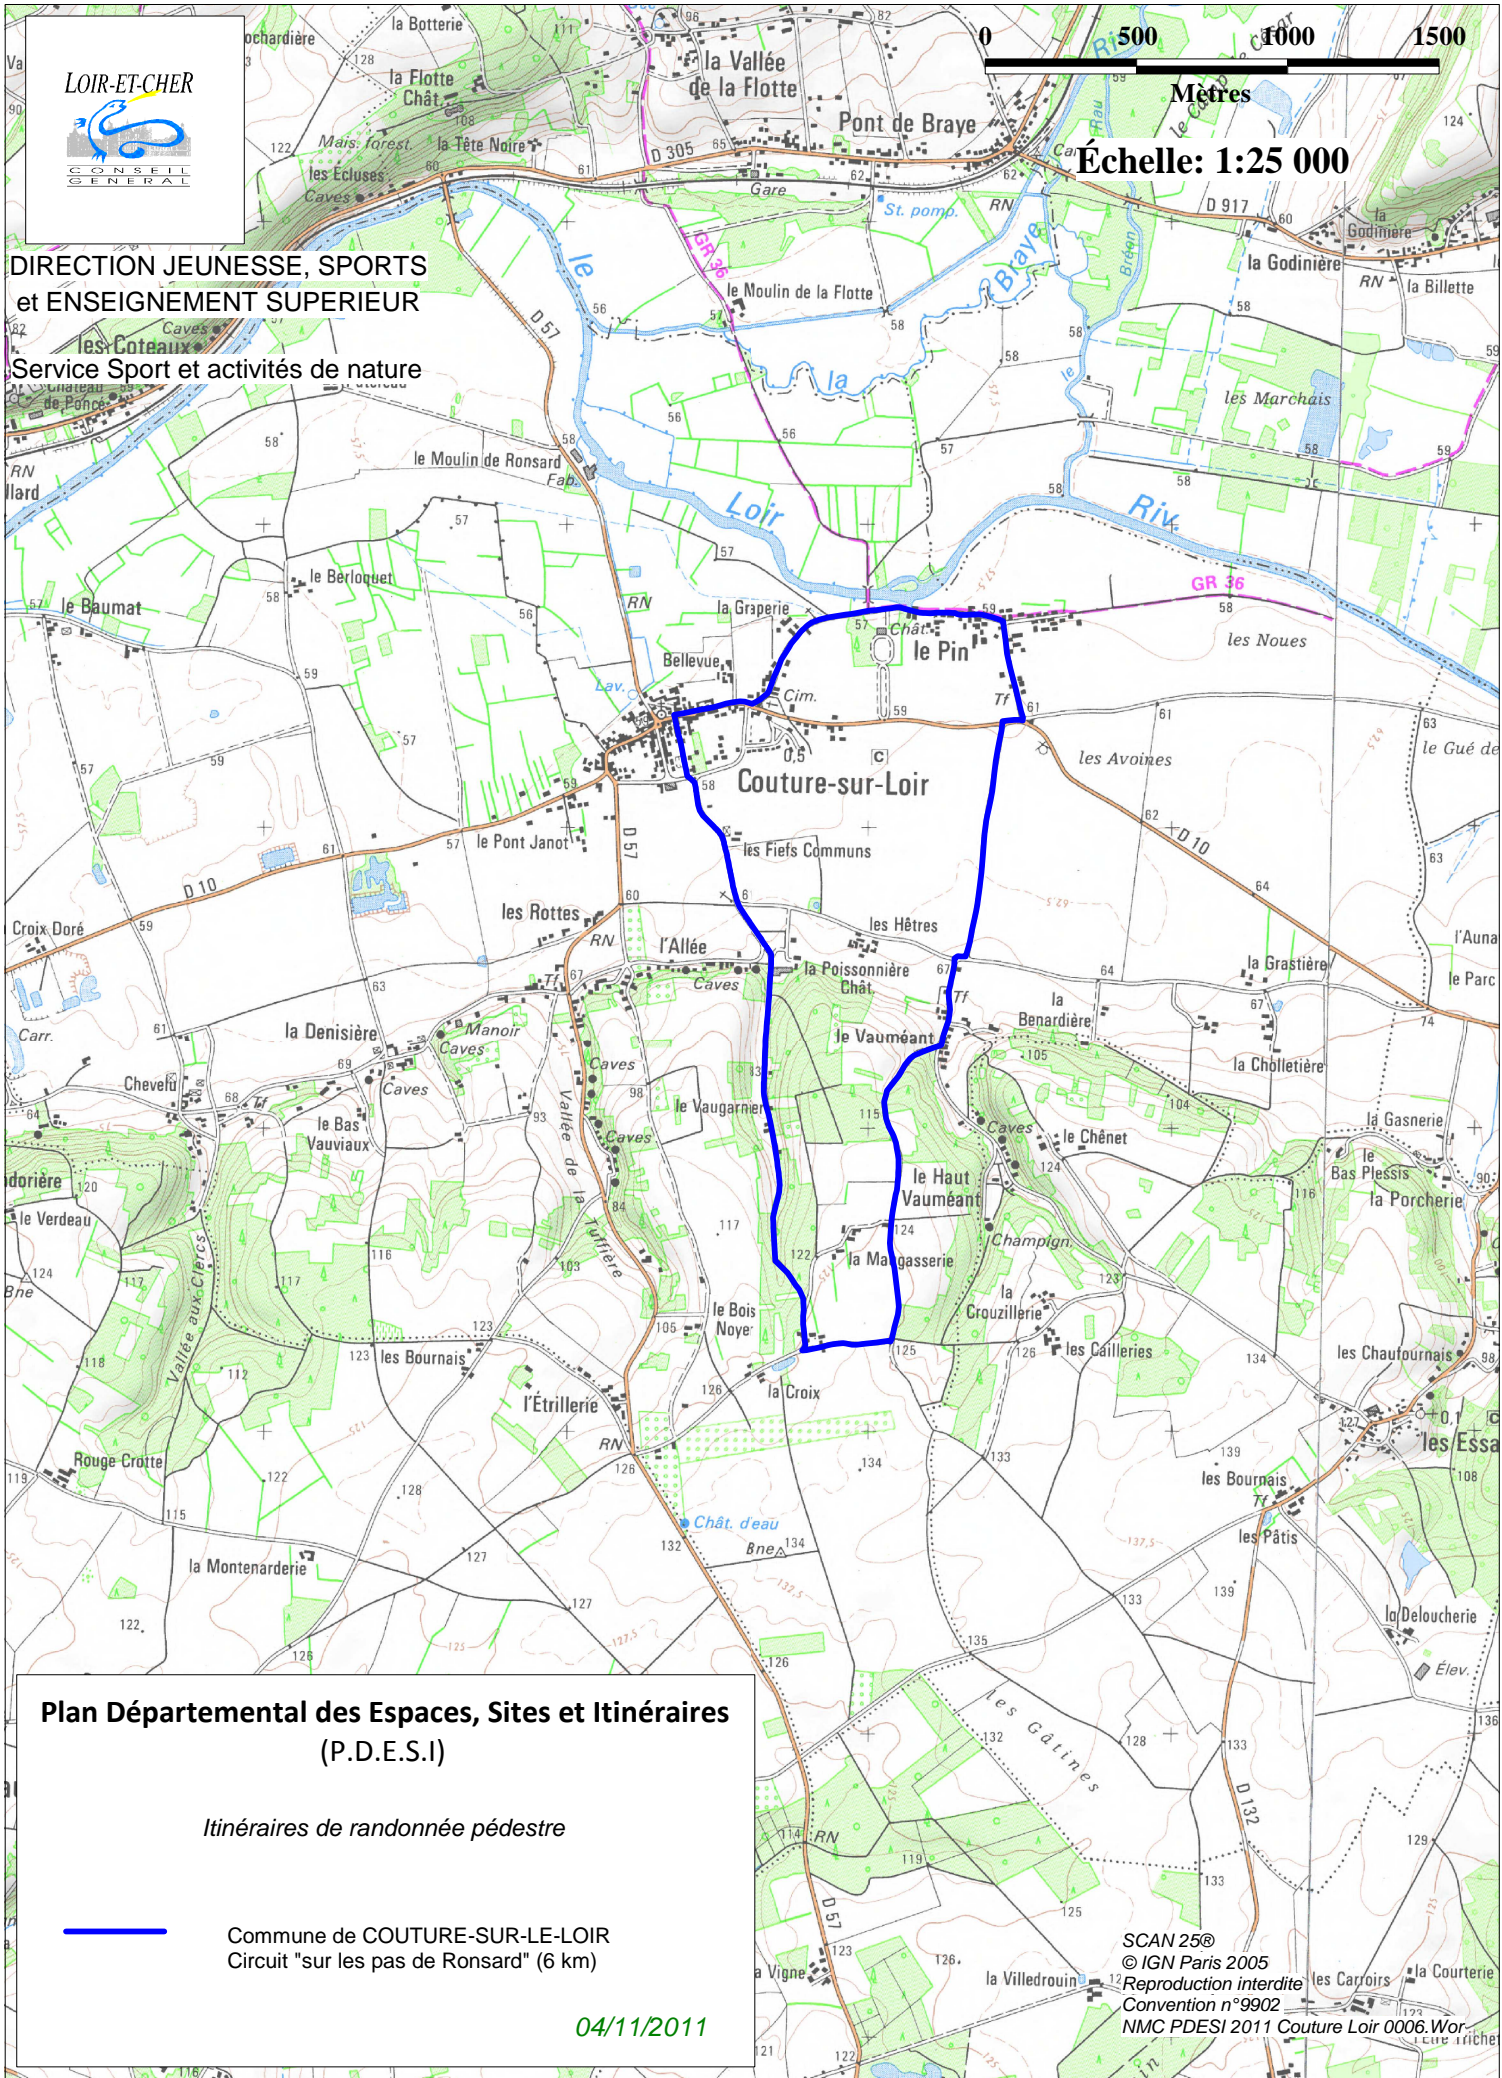

LOIR-ET-CHEER

0 500 1000 1500

Mètres

Echelle: 1:25 000

DIRECTION JEUNESSE, SPORTS
et ENSEIGNEMENT SUPERIEUR
Service Sport et activités de nature

Plan Départemental des Espaces, Sites et Itinéraires (P.D.E.S.I)

Itinéraires de randonnée pédestre

 Commune de COUTURE-SUR-LE-LOIR
Circuit "sur les pas de Ronsard" (6 km)

04/11/2011

SCAN 25®
© IGN Paris 2005
Reproduction interdite
Convention n°9902
NMC PDES.I 2011 Couture Loir 0006 Wor