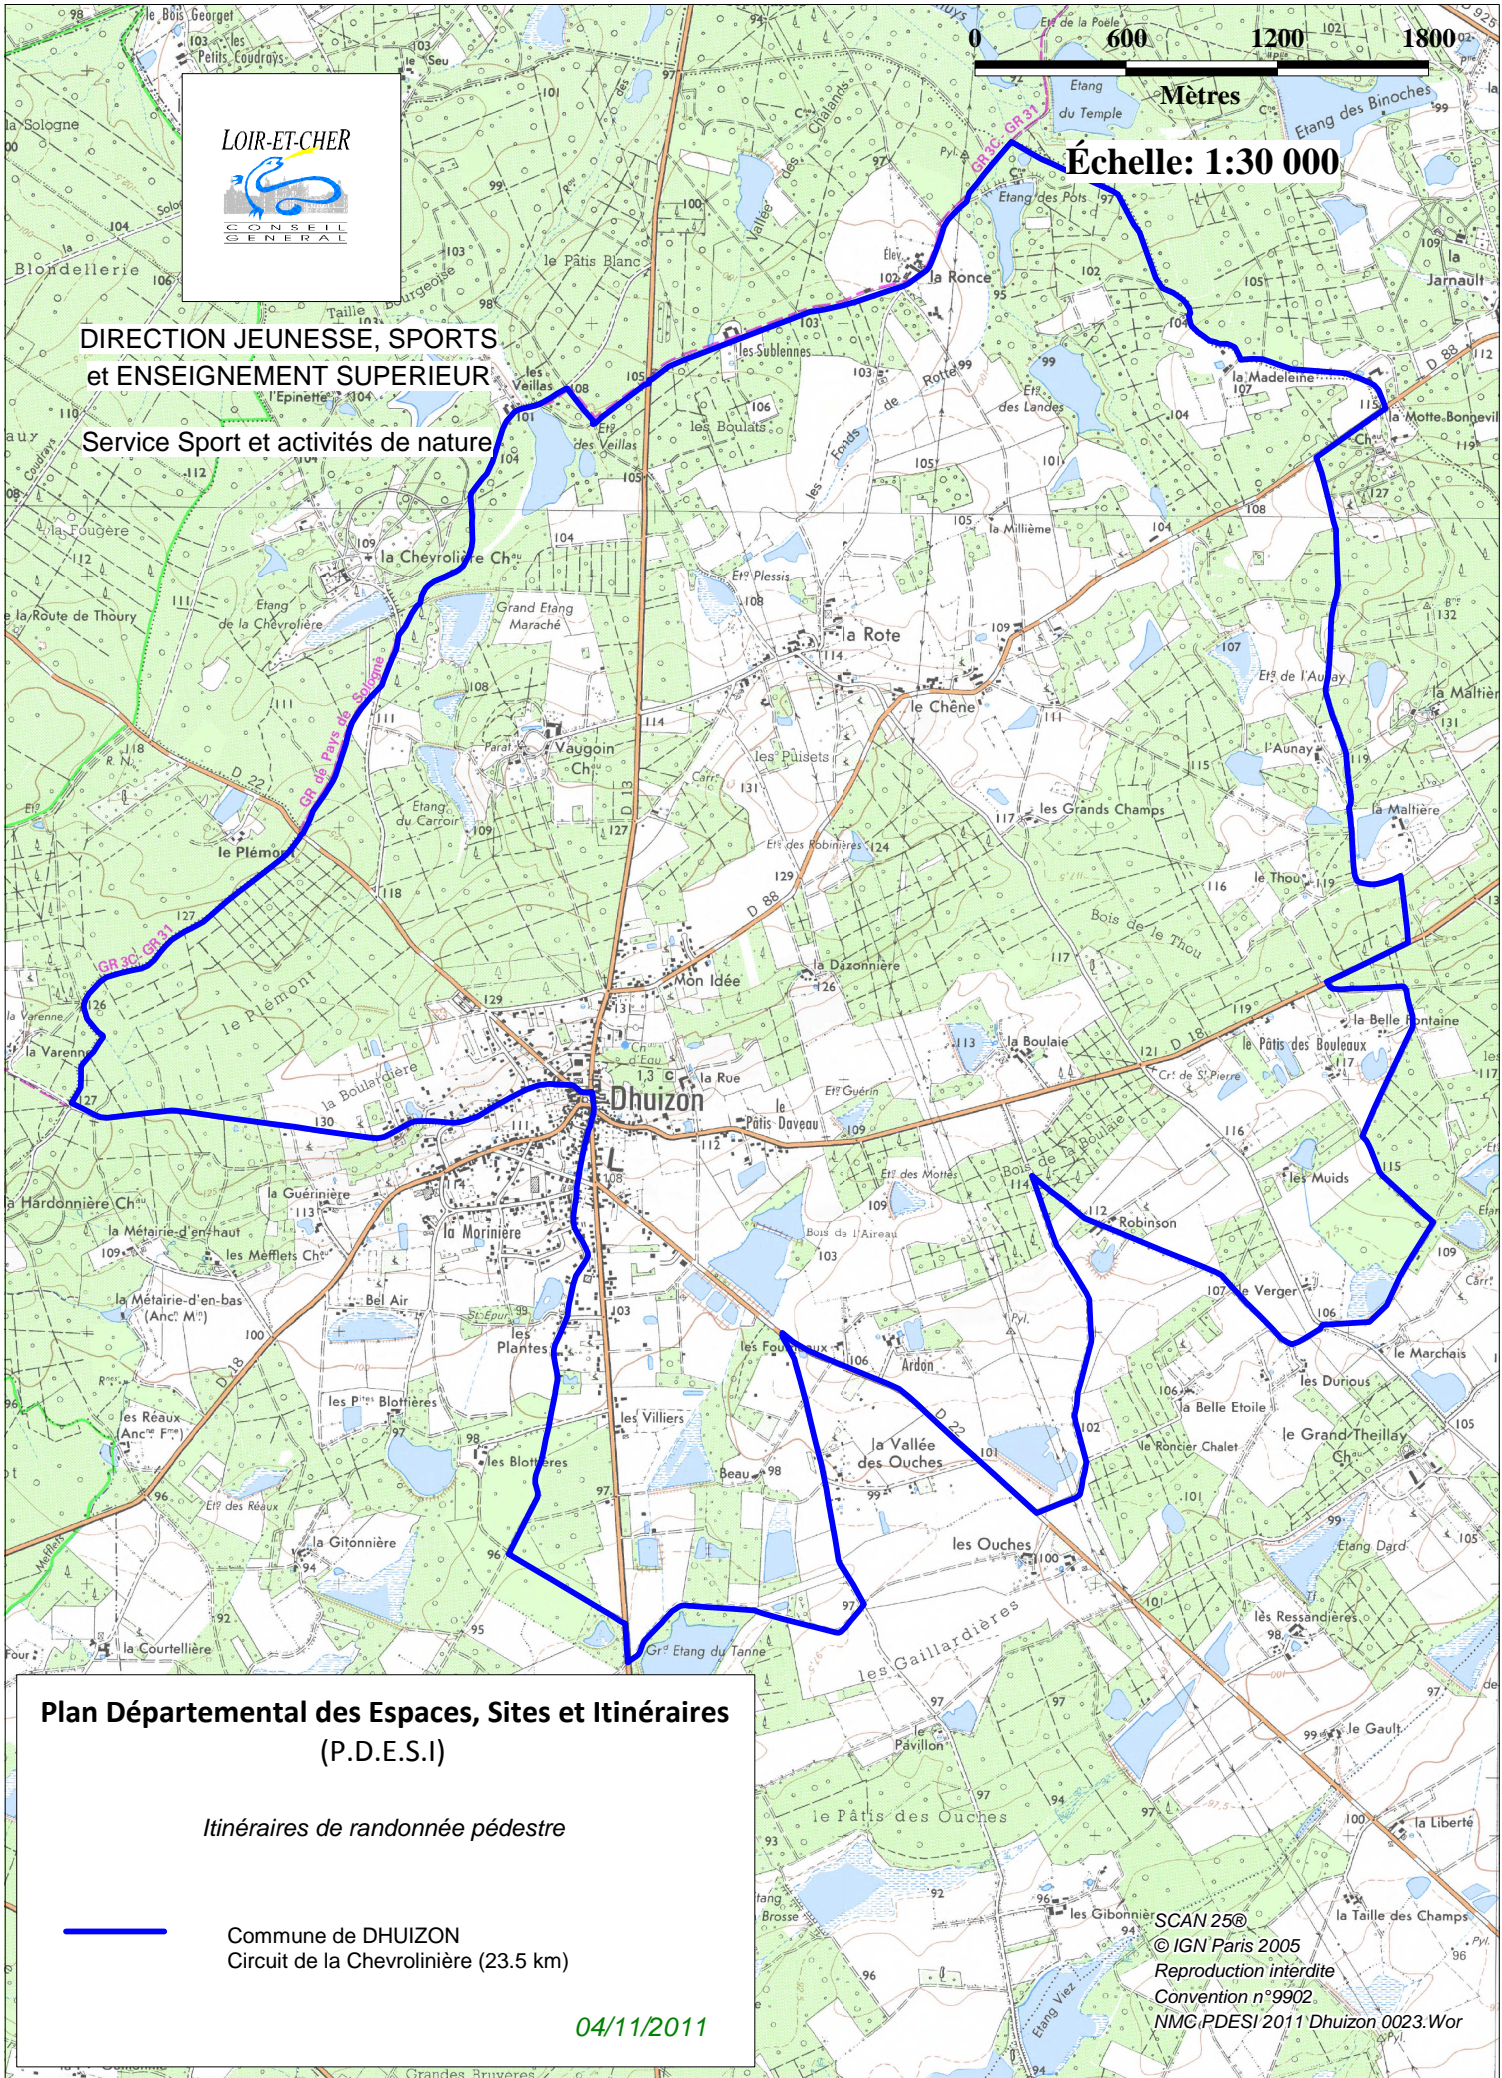

Échelle: 1:30 000

**DIRECTION JEUNESSE, SPORTS
et ENSEIGNEMENT SUPERIEUR**
Service Sport et activités de nature

**Plan Départemental des Espaces, Sites et Itinéraires
(P.D.E.S.I)**

Itinéraires de randonnée pédestre

 Commune de DHUIZON
Circuit de la Chevrolinière (23.5 km)

04/11/2011

SCAN 250
© IGN Paris 2005
Reproduction interdite
Convention n°9902
NMG/PDES/2011/Dhuizon 0023: Wor