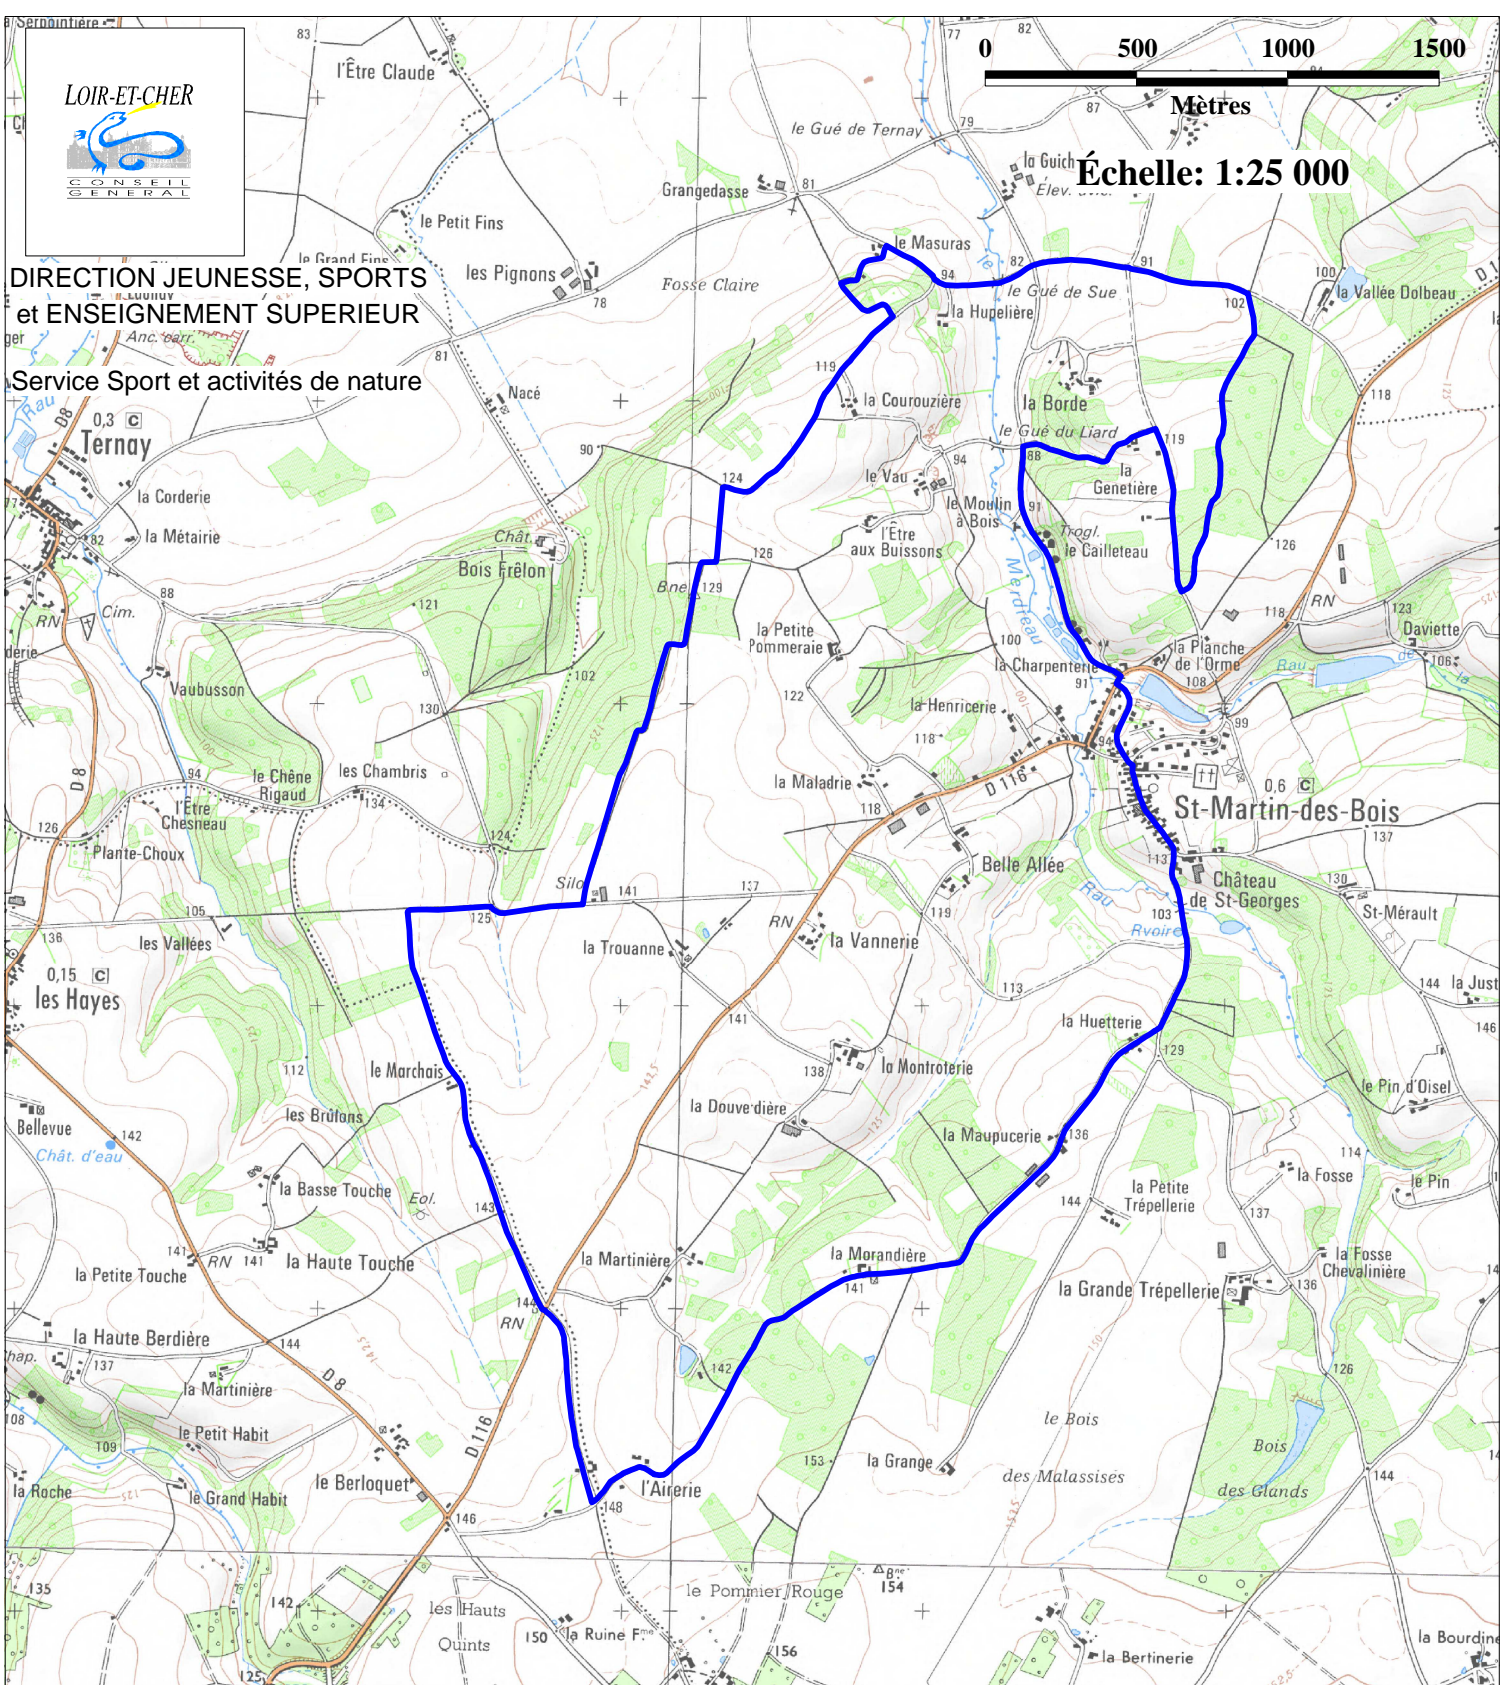

DIRECTION JEUNESSE, SPORTS
et ENSEIGNEMENT SUPERIEUR

Service Sport et activités de nature

Échelle: 1:25 000

**Plan Départemental des Espaces, Sites et Itinéraires
(P.D.E.S.I)**

Itinéraires de randonnée pédestre

Commune de SAINT MARTIN DES BOIS
Circuit de la vallée du Loir (12 km)

04/11/2011

SCAN 25©
© IGN Paris 2005
Reproduction interdite,
Convention n°9902
NMC PDES I 2011 St Martin Bois 0014. Wor
le Petit Brossis