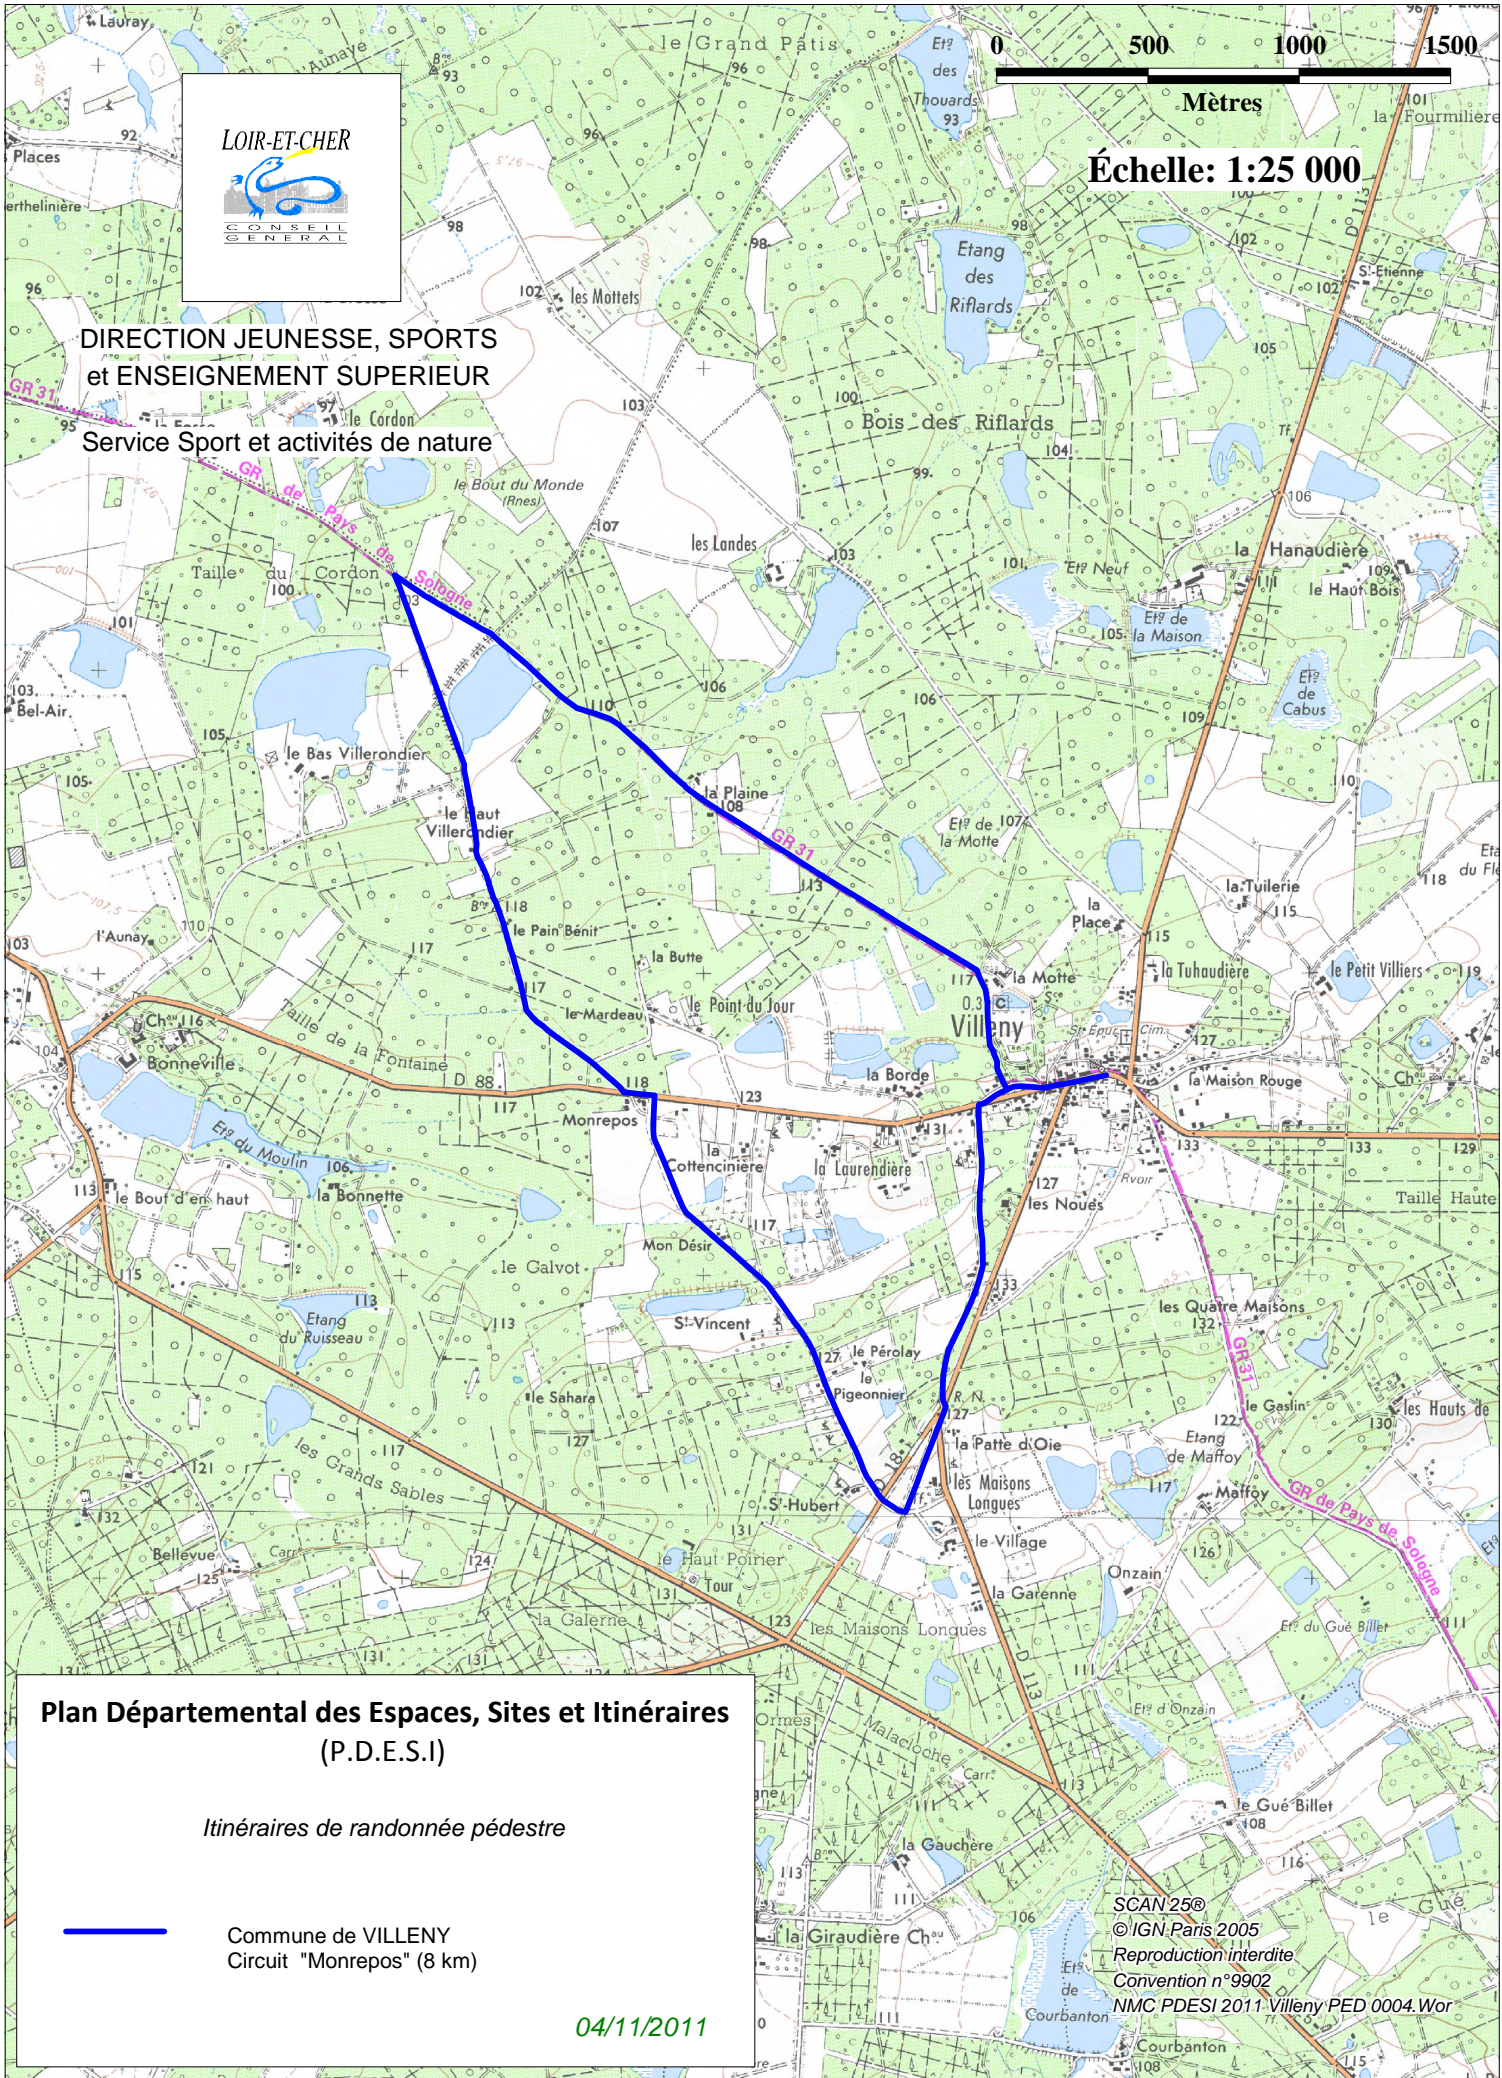

DIRECTION JEUNESSE, SPORTS
et ENSEIGNEMENT SUPERIEUR
Service Sport et activités de nature

Échelle: 1:25 000

Plan Départemental des Espaces, Sites et Itinéraires (P.D.E.S.I)

Itinéraires de randonnée pédestre

— Commune de VILLENY
Circuit "Monrepos" (8 km)

04/11/2011

SCAN 25®
© IGN Paris 2005
Reproduction interdite
Convention n°9902
NMC PDESI 2011 Villeny PED 0004.Wor