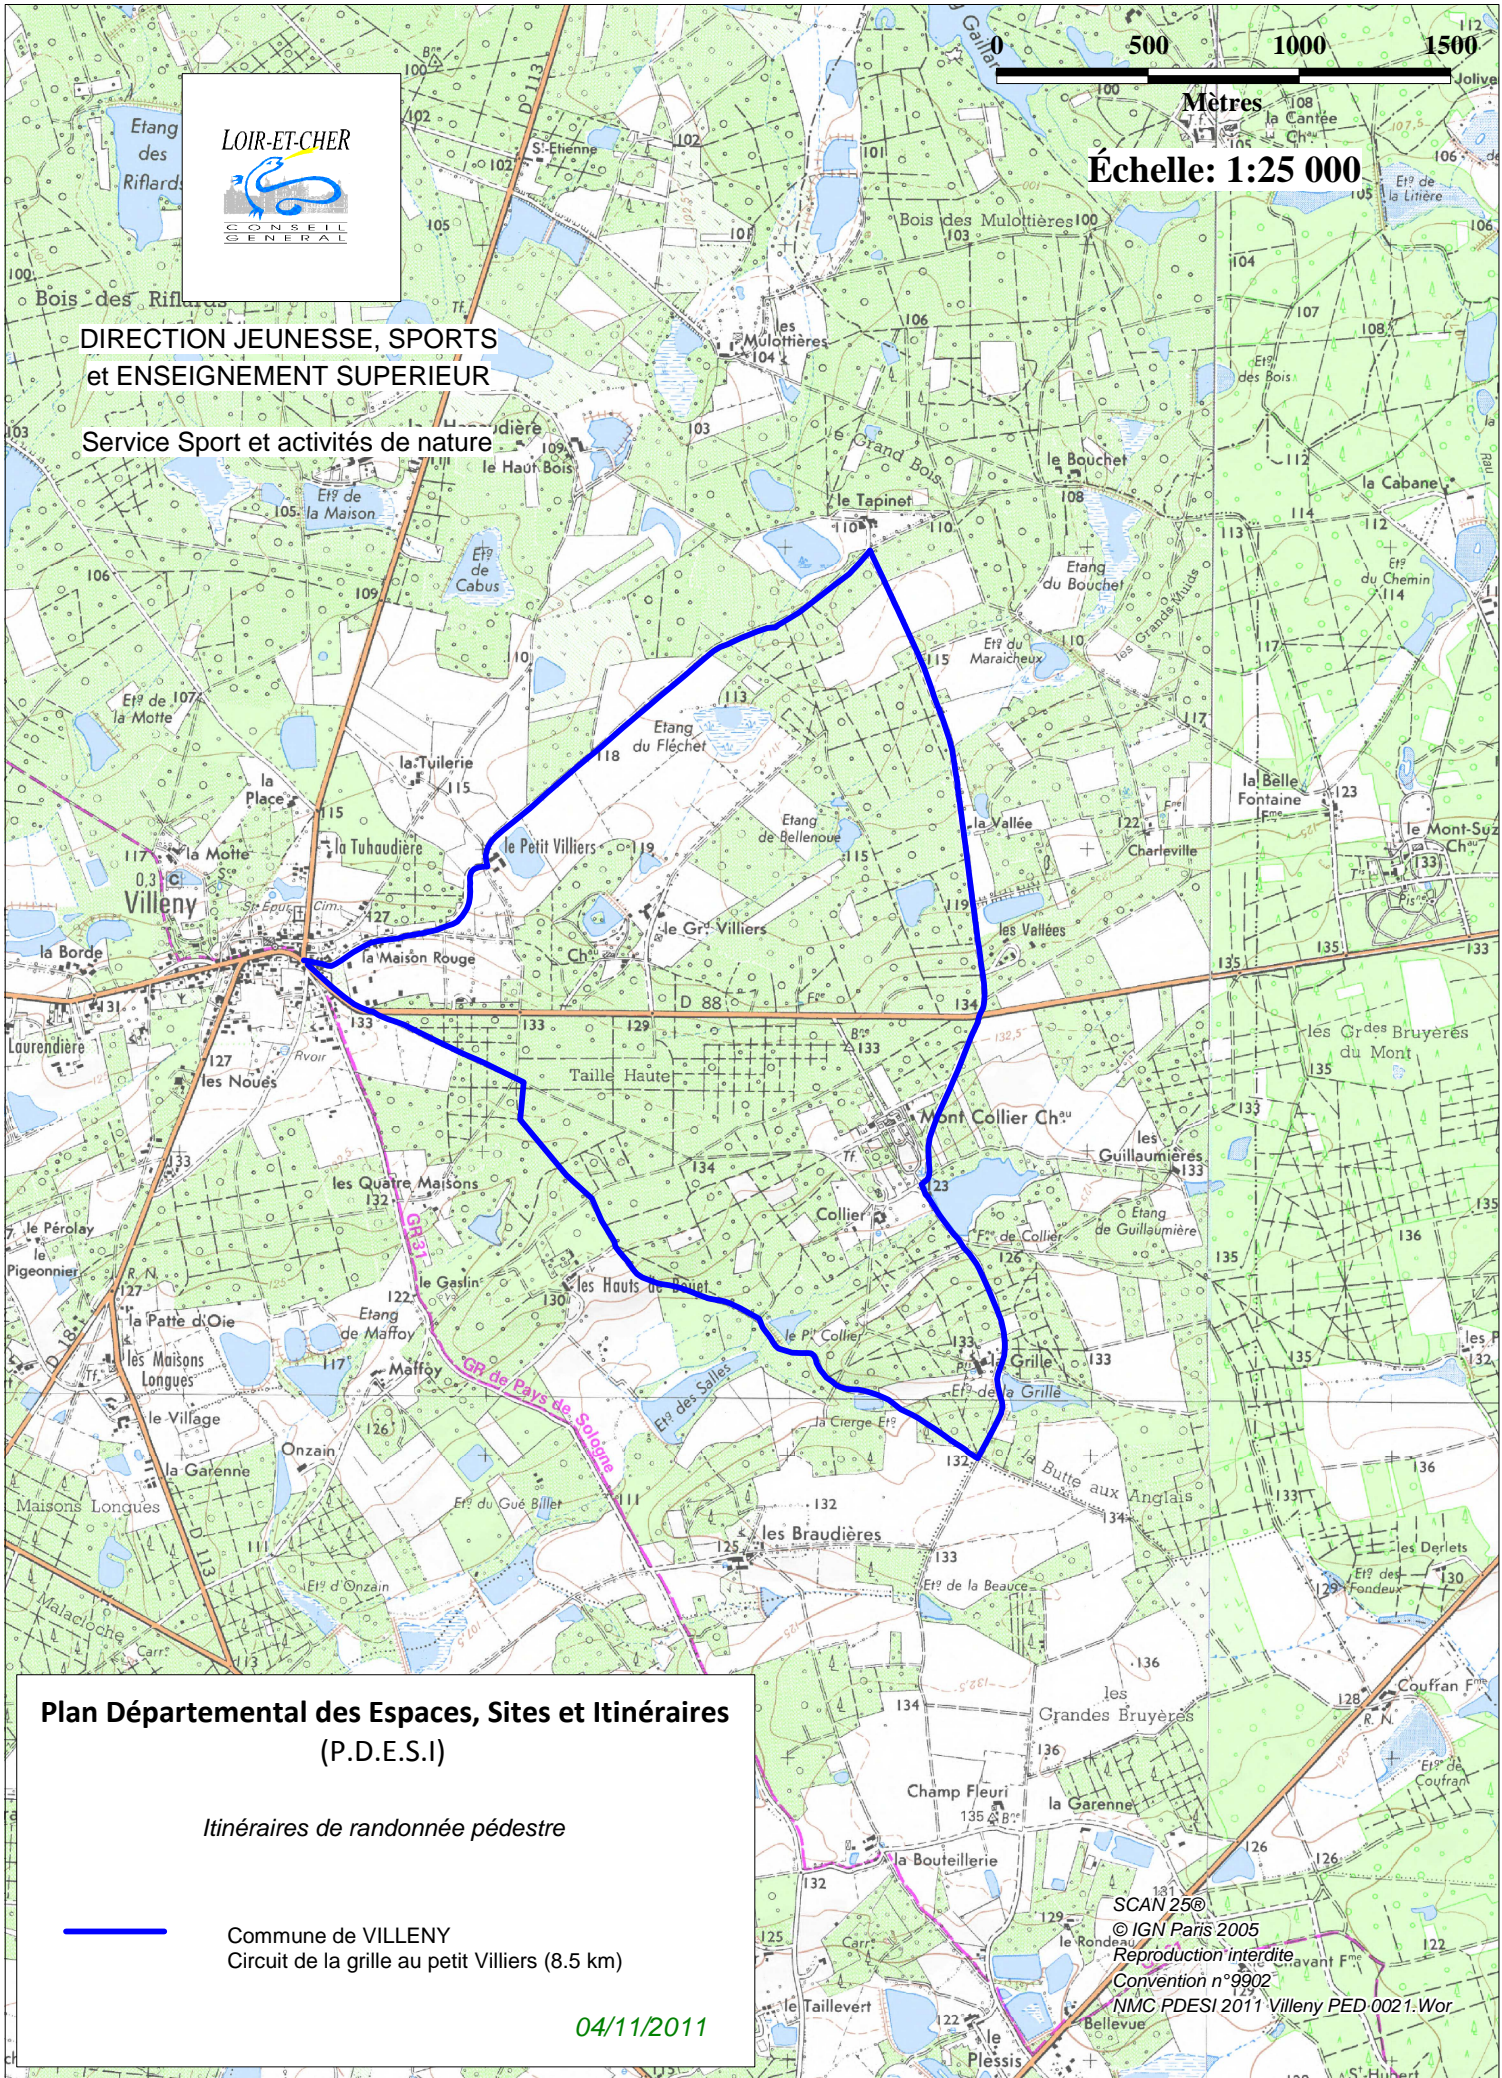

DIRECTION JEUNESSE, SPORTS
et ENSEIGNEMENT SUPERIEUR
Service Sport et activités de nature

**Plan Départemental des Espaces, Sites et Itinéraires
(P.D.E.S.I)**

Itinéraires de randonnée pédestre

 Commune de VILLENY
Circuit de la grille au petit Villiers (8.5 km)