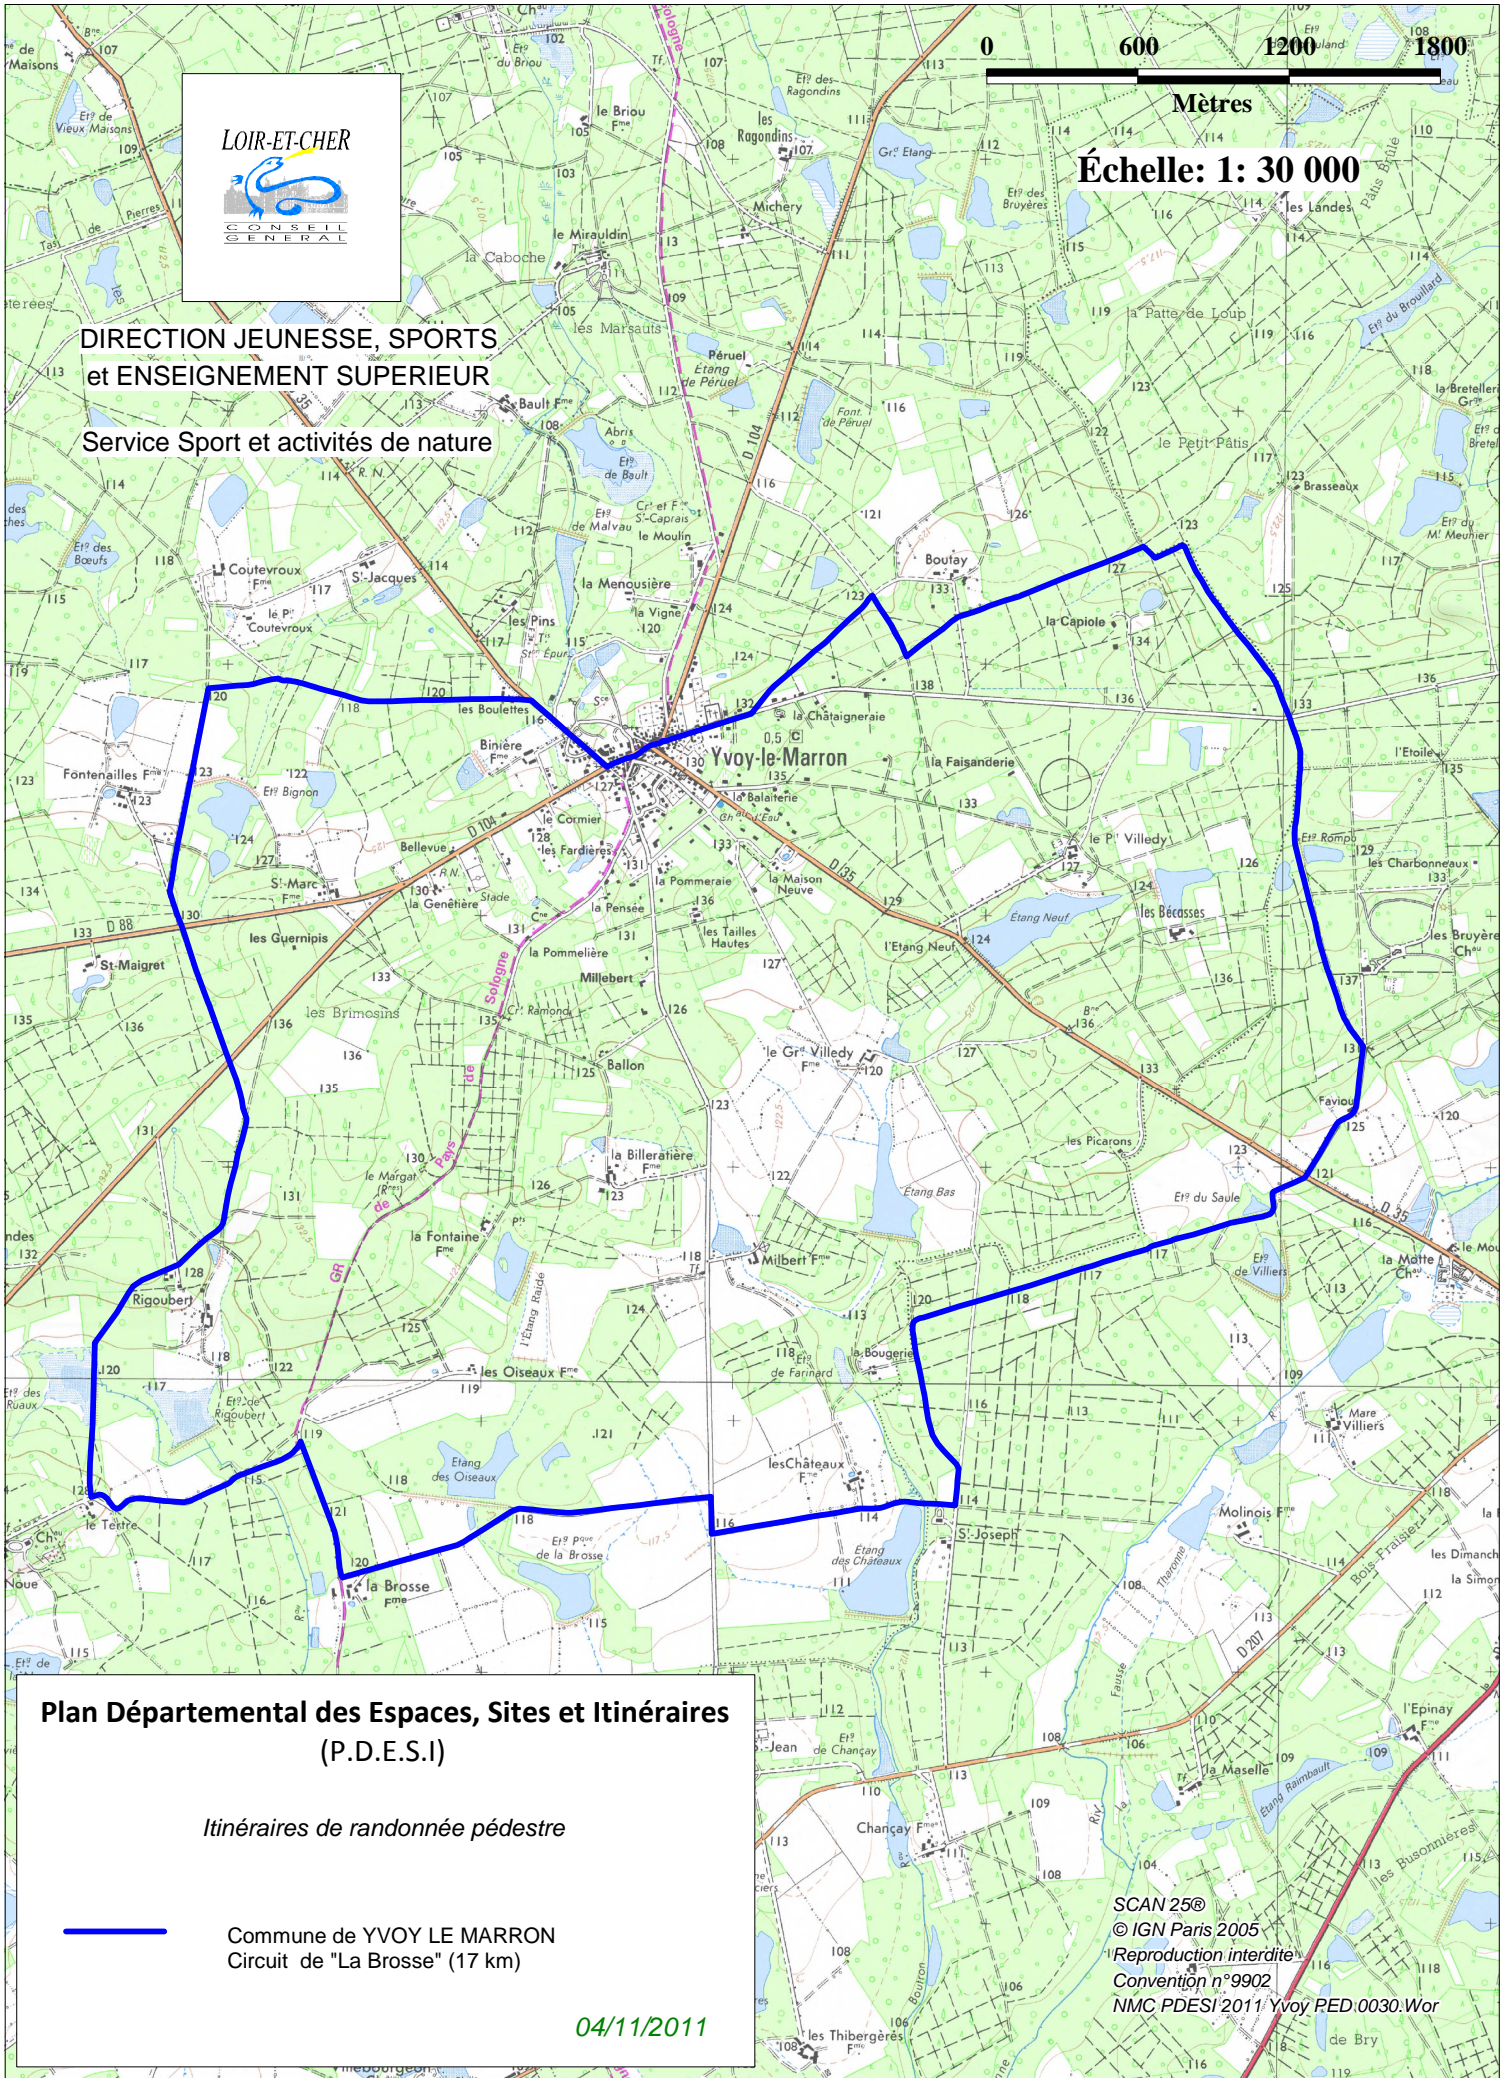

**DIRECTION JEUNESSE, SPORTS
et ENSEIGNEMENT SUPERIEUR**
Service Sport et activités de nature

Échelle: 1: 30 000

**Plan Départemental des Espaces, Sites et Itinéraires
(P.D.E.S.I)**

Itinéraires de randonnée pédestre

 **Commune de YVOY LE MARRON**
Circuit de "La Brosse" (17 km)

04/11/2011

SCAN 25®
© IGN Paris 2005
Reproduction interdite
Convention n°9902
NMC PDES1 2011 Yvoy PED.0030.Wor