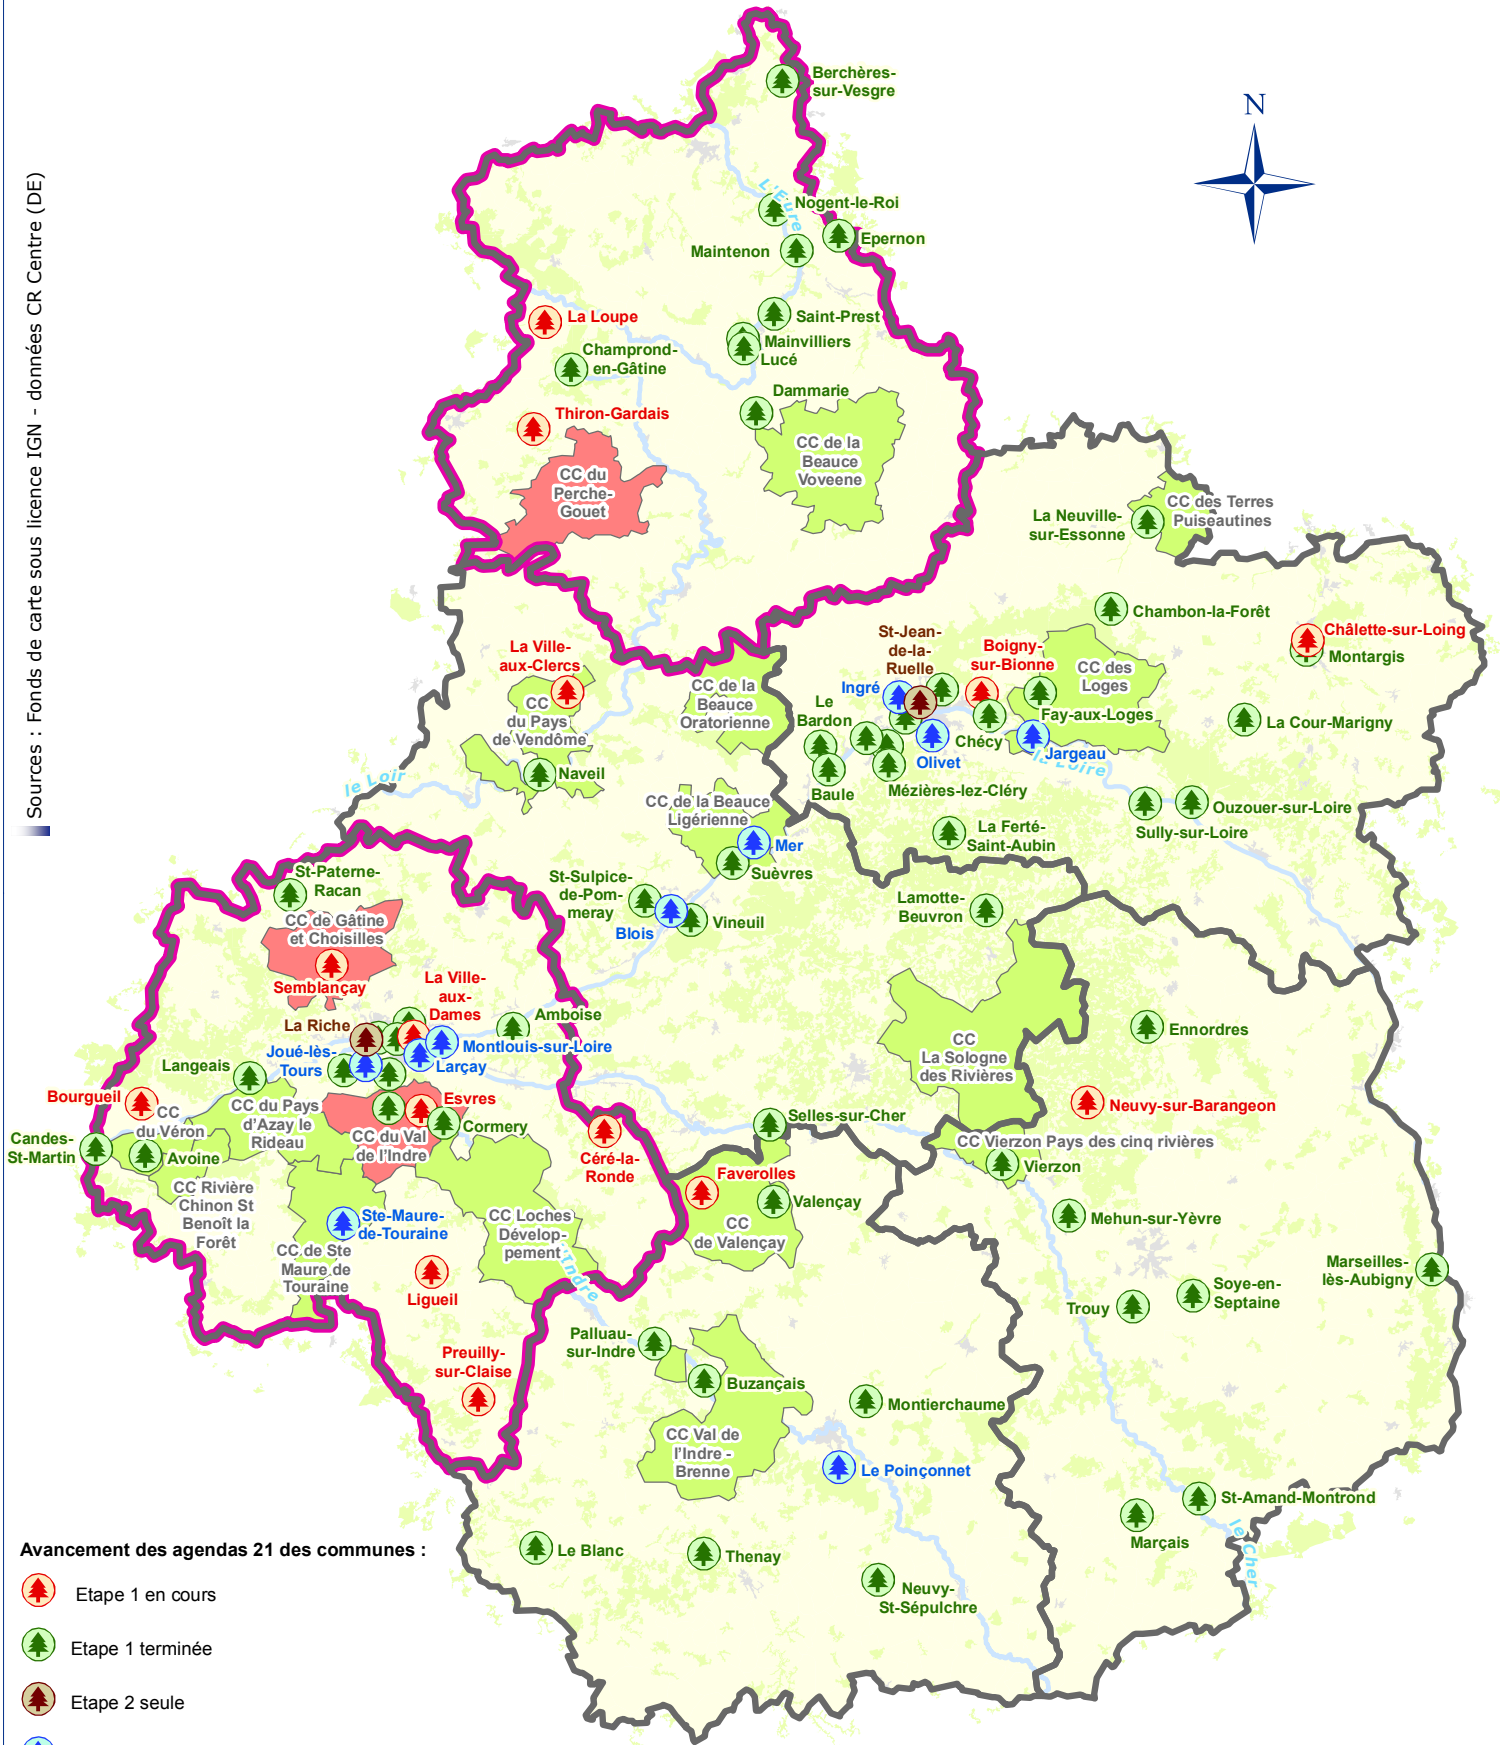

Avancement des agendas 21 locaux accompagnés par la Région Centre au 1er juillet 2012

Sources : Fonds de carte sous licence IGN - données CR Centre (DE)

Avancement des agendas 21 des communes :

- Etape 1 en cours
- Etape 1 terminée
- Etape 2 seule
- Etape 1 terminée et Etape 2

Avancement des agendas 21 des Conseils généraux

- Etape 2

Avancement des agendas 21 des com. de communes :

- Etape 1 en cours
- Etape 1 terminée