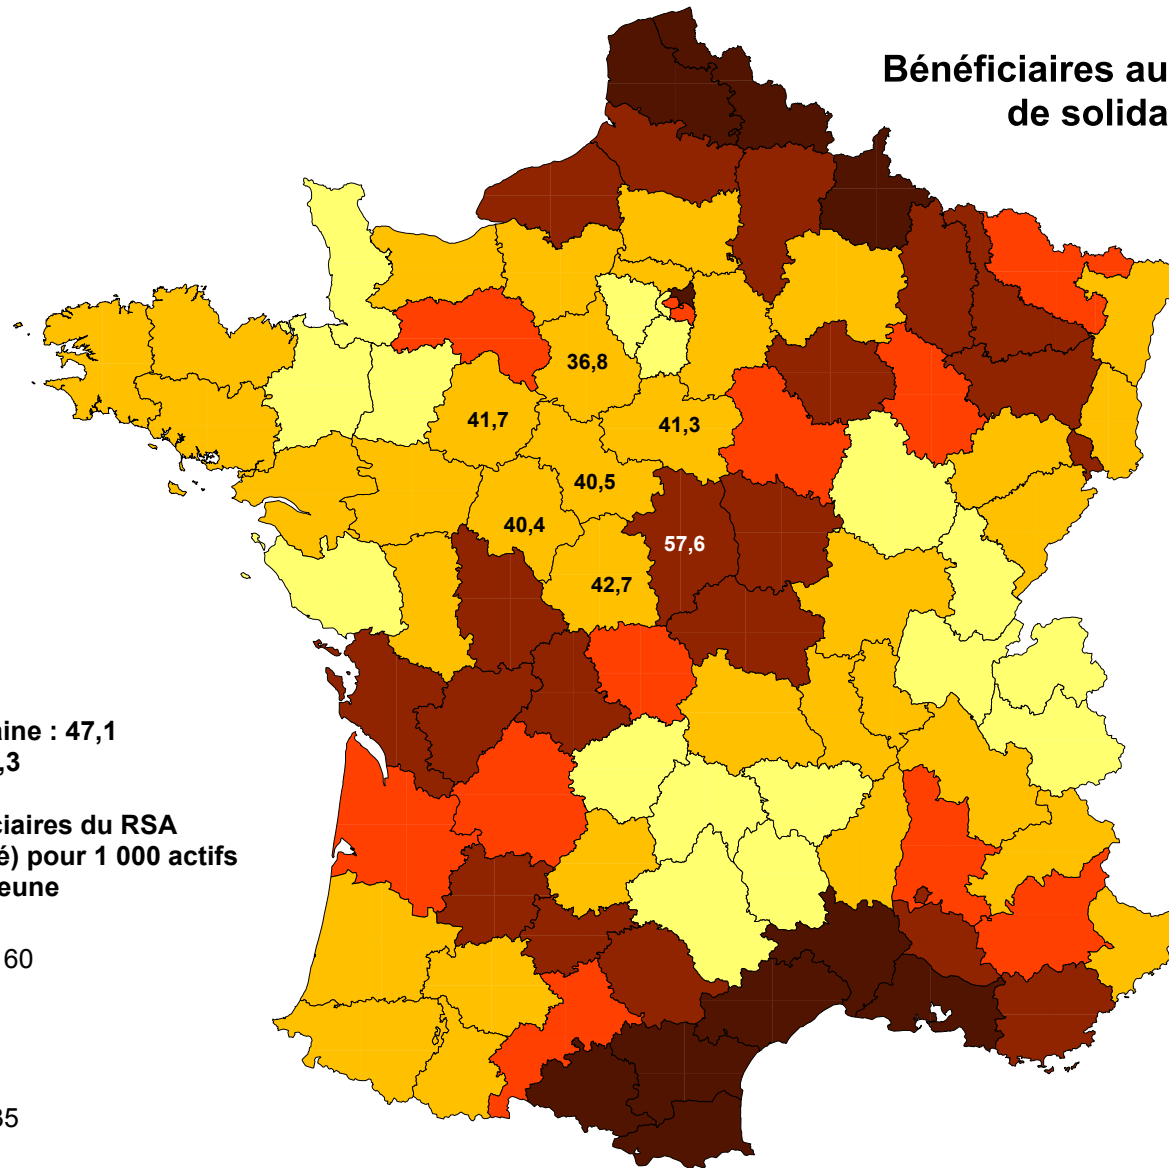

Nombre de bénéficiaires du RSA pour 1 000 actifs

Bénéficiaires au 31 décembre 2012 du Revenu de solidarité active (socle et/ou activité)

France métropolitaine : 47,1
Région Centre : 42,3

Nombre de bénéficiaires du RSA
(socle et/ou activité) pour 1 000 actifs
y compris le RSA jeune