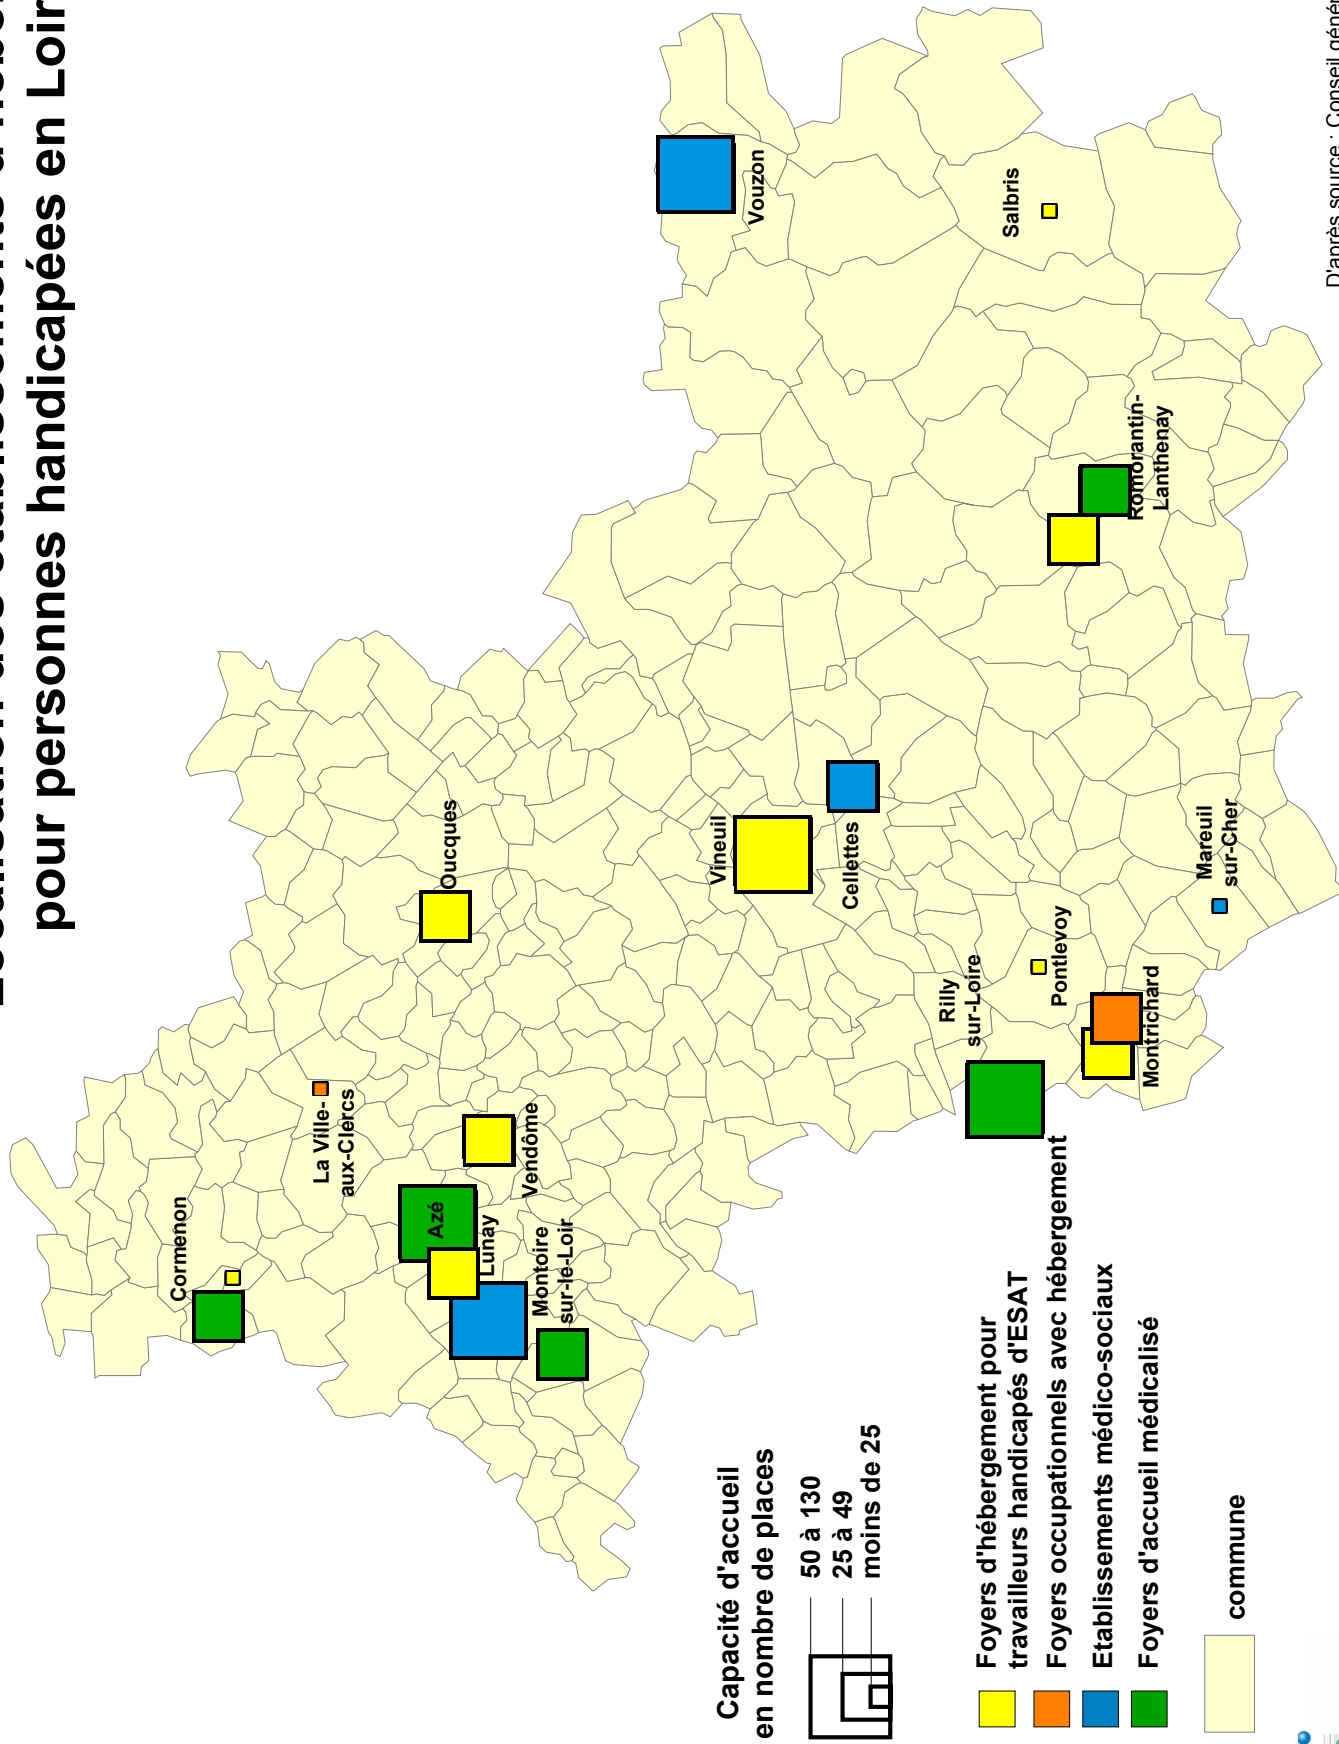

Localisation des établissements d'hébergement pour personnes handicapées en Loir-et-Cher

D'après source : Conseil général - avril 2008