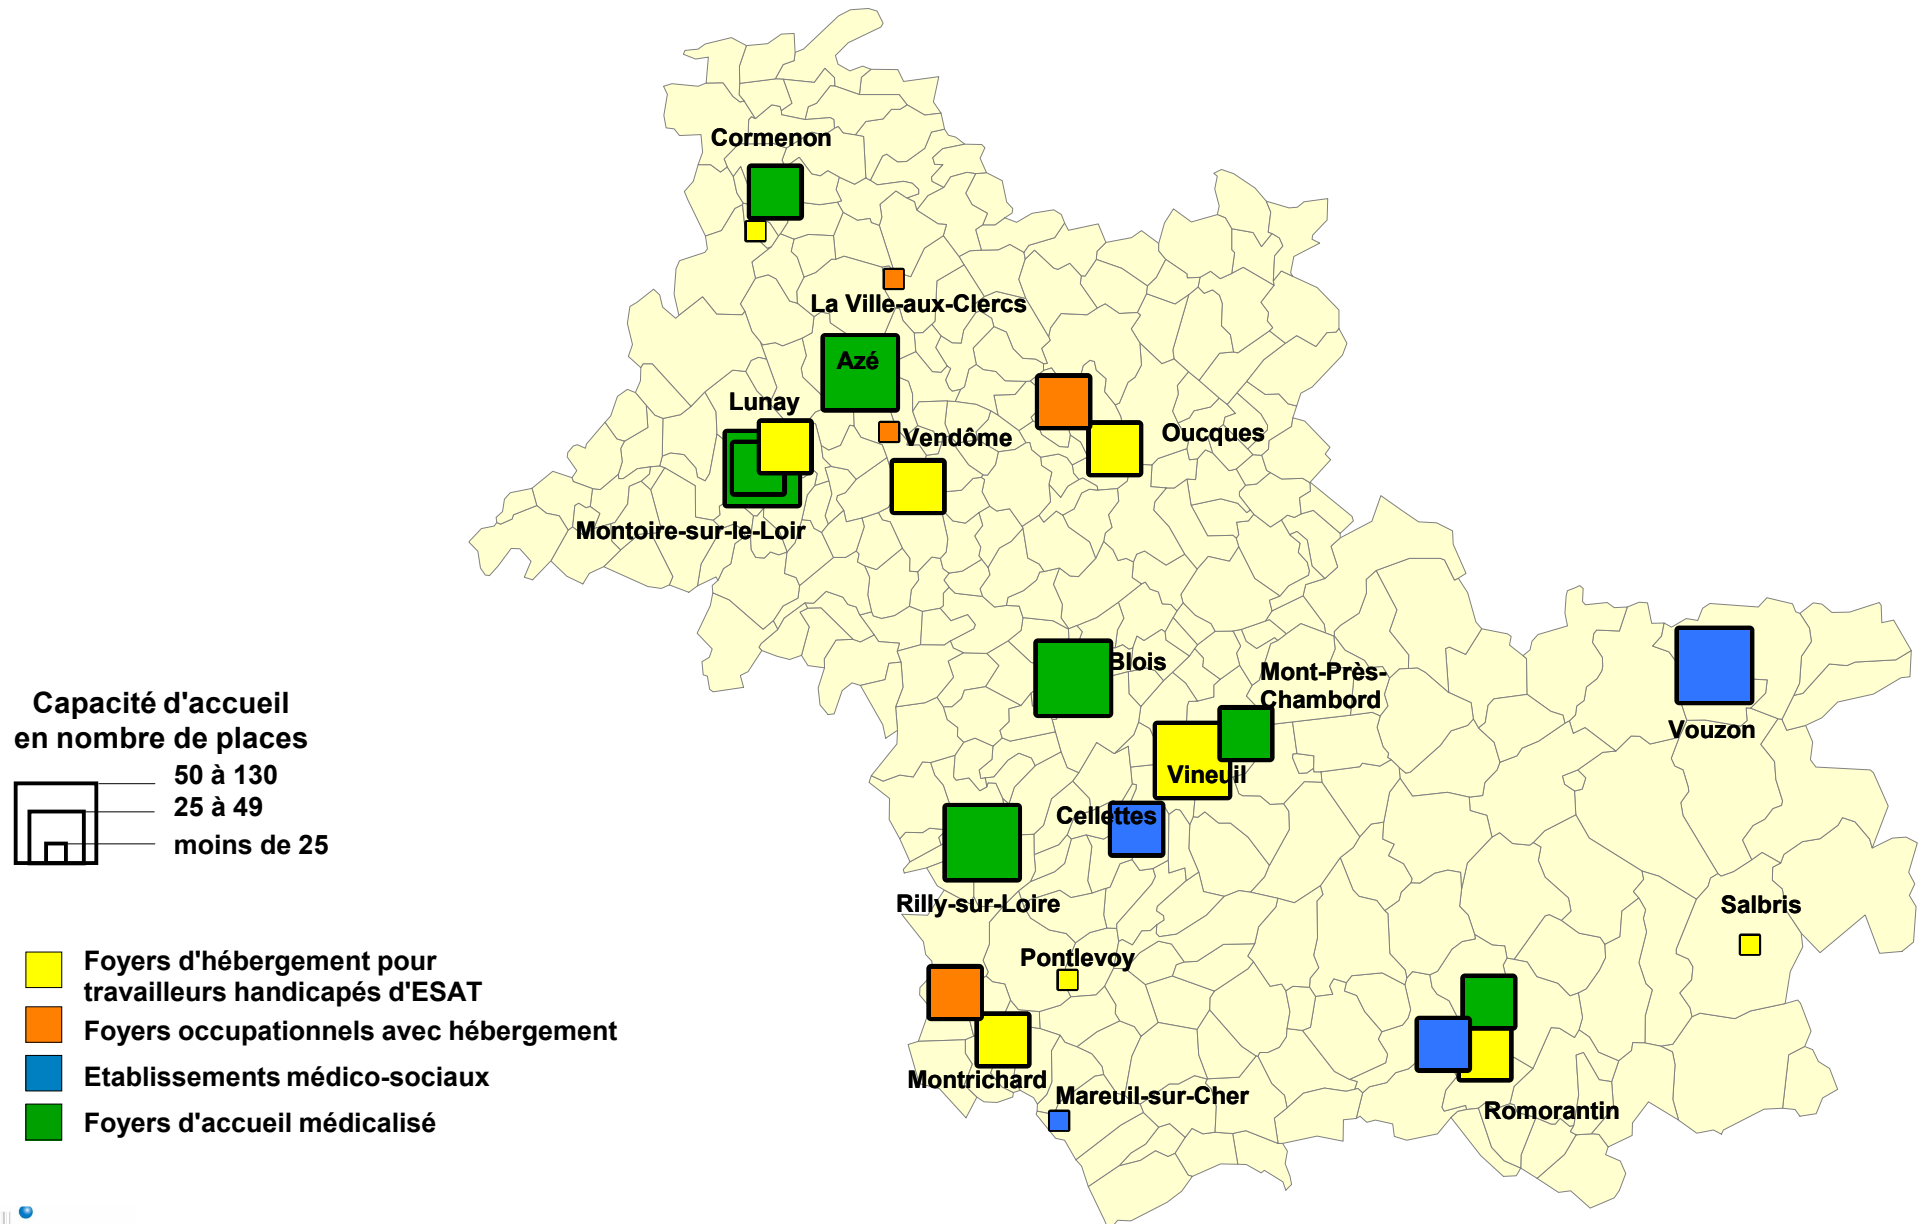

# Localisation des établissements d'hébergement pour adultes handicapés en Loir-et-Cher

D'après source : MDPH du Loir-et-Cher, 15/04/2011