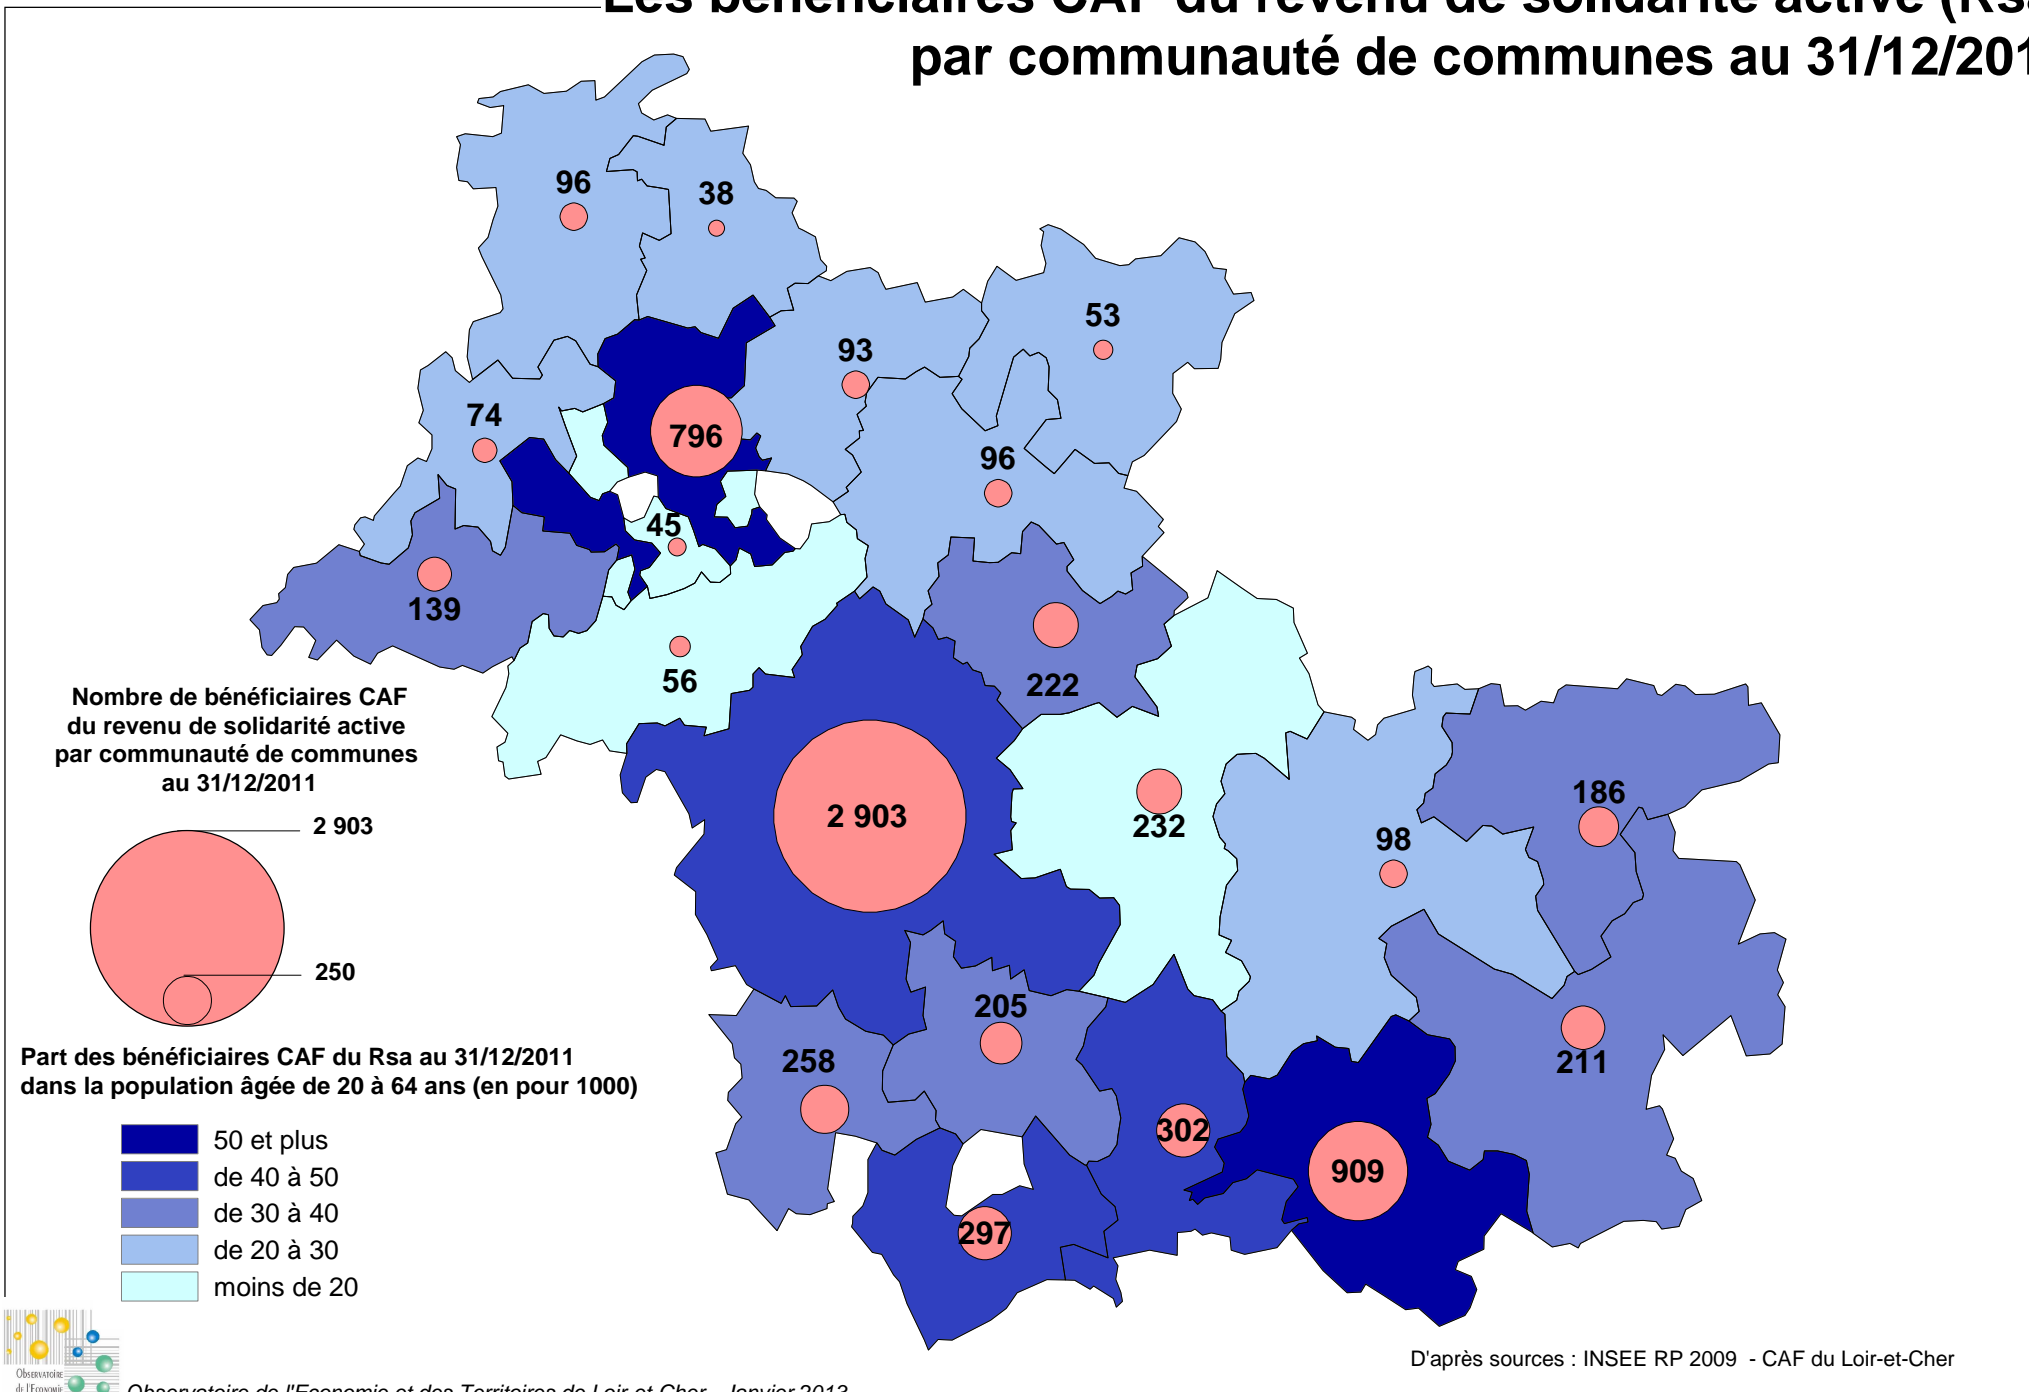

# Les bénéficiaires CAF du revenu de solidarité active (Rsa) par communauté de communes au 31/12/2011

D'après sources : INSEE RP 2009 - CAF du Loir-et-Cher