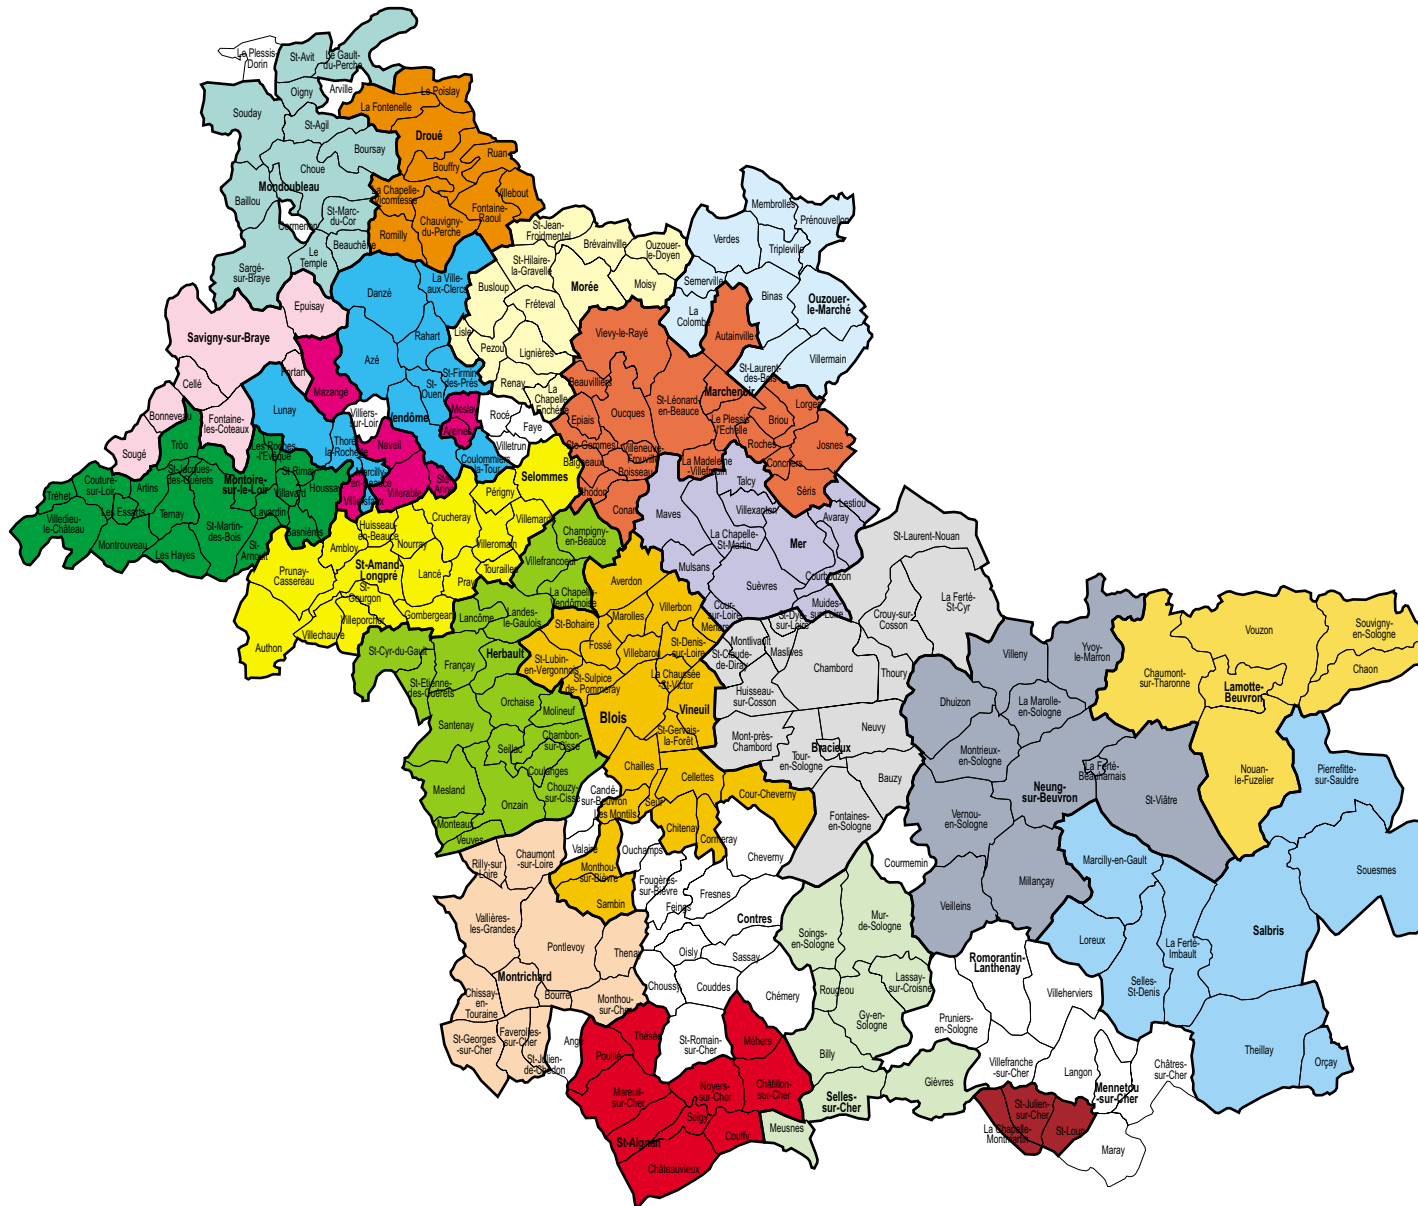

Communautés de communes et d'agglomération

Communauté d'agglomération

- Agglopolys
- C. d'agglomération de Blois

Communautés de communes

- C. Beauce et Forêt
- C. Beauce et Gâtine
- C. de la Beauce ligérienne
- C. de la Beauce oratorienne
- C. Beauce - Val de Cisse
- C. du Cher à la Loire
- C. Cher-Sologne
- C. Coeur de Sologne
- C. des Collines du Perche
- C. des coteaux de la Braye
- C. du Haut-Vendômois
- C. du Pays de Chambord
- C. du Pays de Ronsard
- C. du Pays de Vendôme
- C. du Perche Vendômois
- C. de St-Julien - St Loup - la Chapelle-Montmartin
- C. de la Sologne des Etangs
- C. de la Sologne des Rivières
- C. Val de Cher - St-Aignan
- C. du Vendômois Rural