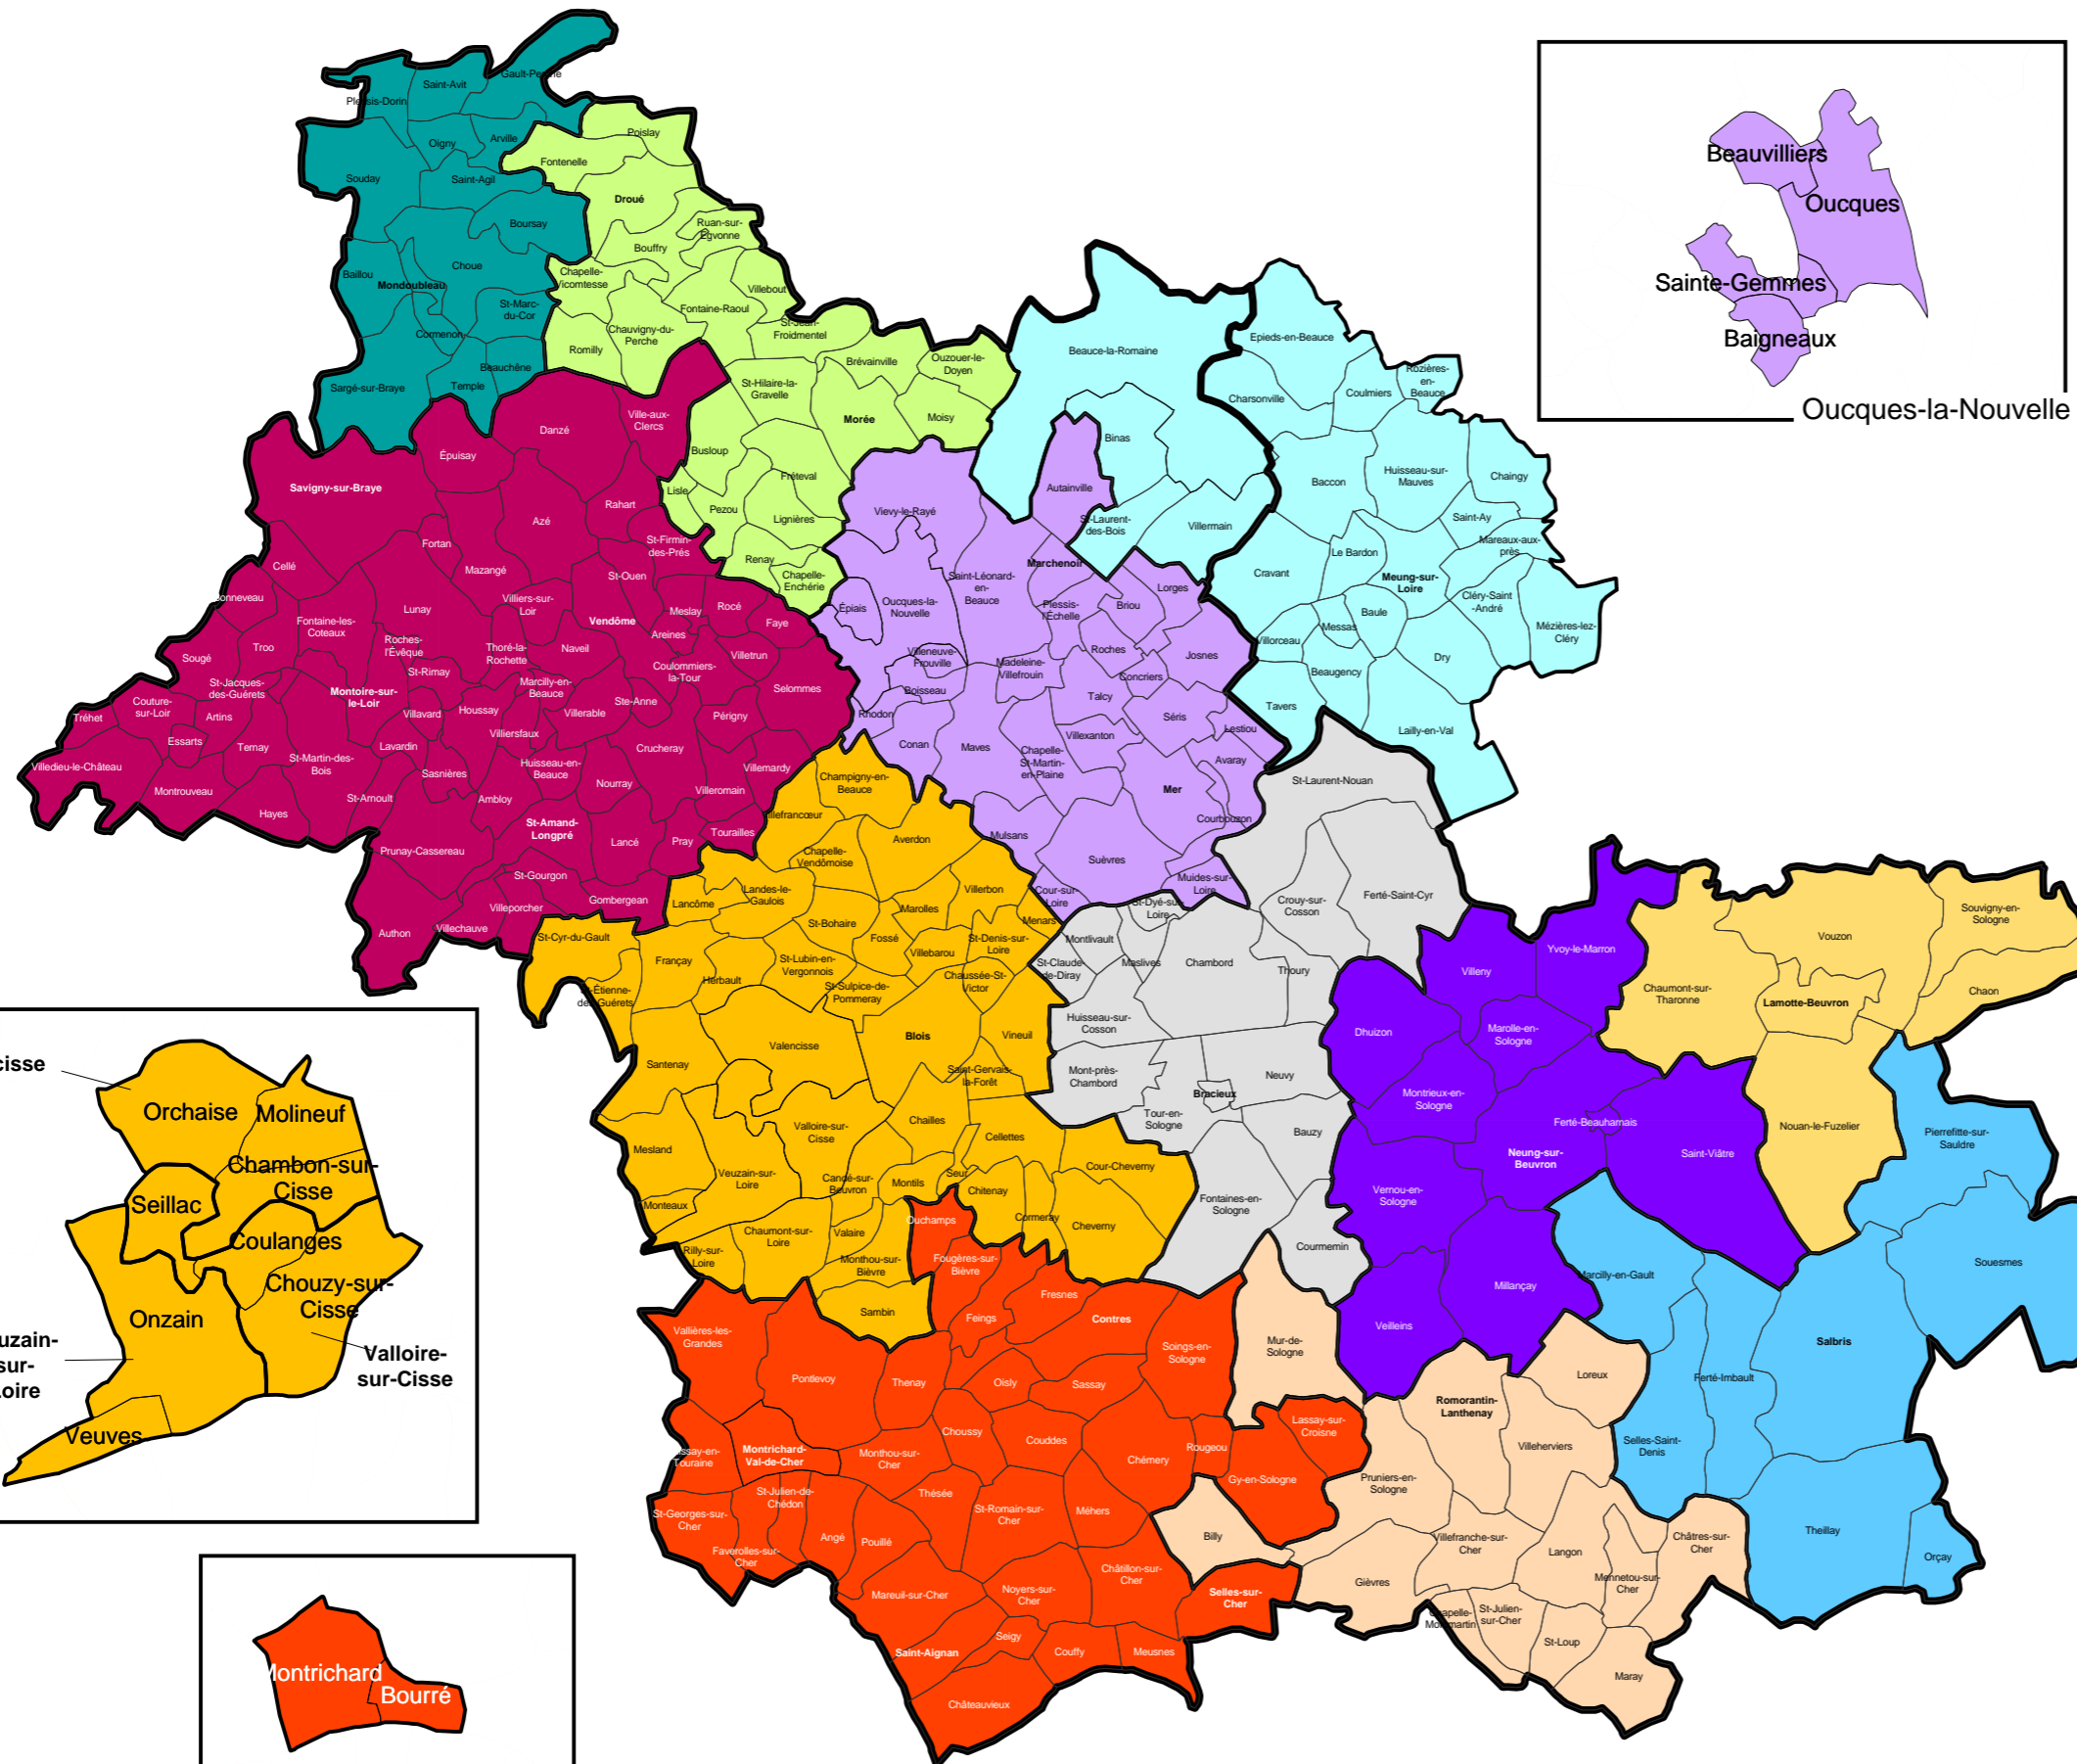

# Communautés de communes et d'agglomération Communes nouvelles

- Agglopolys  
C. d'agglomération de Blois
- C. d'agglomération Territoires Vendômois
- C. des Collines du Perche
- C. du Perche et Haut-Vendômois
- C. des Terres du Val de Loire
- C. Beauce Val de Loire
- C. du Grand Chambord
- C. Val-de-Cher - Controis
- C. du Romorantinais et du Monestois
- C. de la Sologne des Etangs
- C. Coeur de Sologne
- C. de la Sologne des Rivières
- Limite du Loir-et-Cher

D'après source : Arrêtés préfectoraux