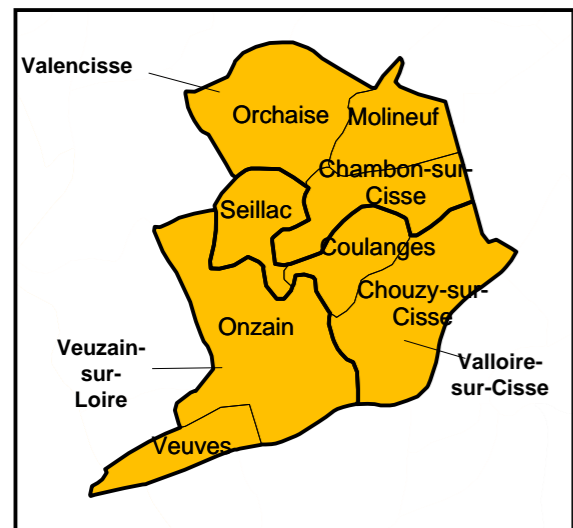

# Communautés de communes et d'agglomération Communes nouvelles

- Agglopolys  
C. d'agglomération de Blois
- C. d'agglomération Territoires Vendômois
- C. des Collines du Perche
- C. du Perche et Haut-Vendômois
- C. des Terres du Val de Loire
- C. Beauce Val de Loire
- C. du Grand Chambord
- C. Val-de-Cher - Controis
- C. du Romorantinais et du Monestois
- C. de la Sologne des Etangs
- C. Coeur de Sologne
- C. de la Sologne des Rivières
- Limite du Loir-et-Cher