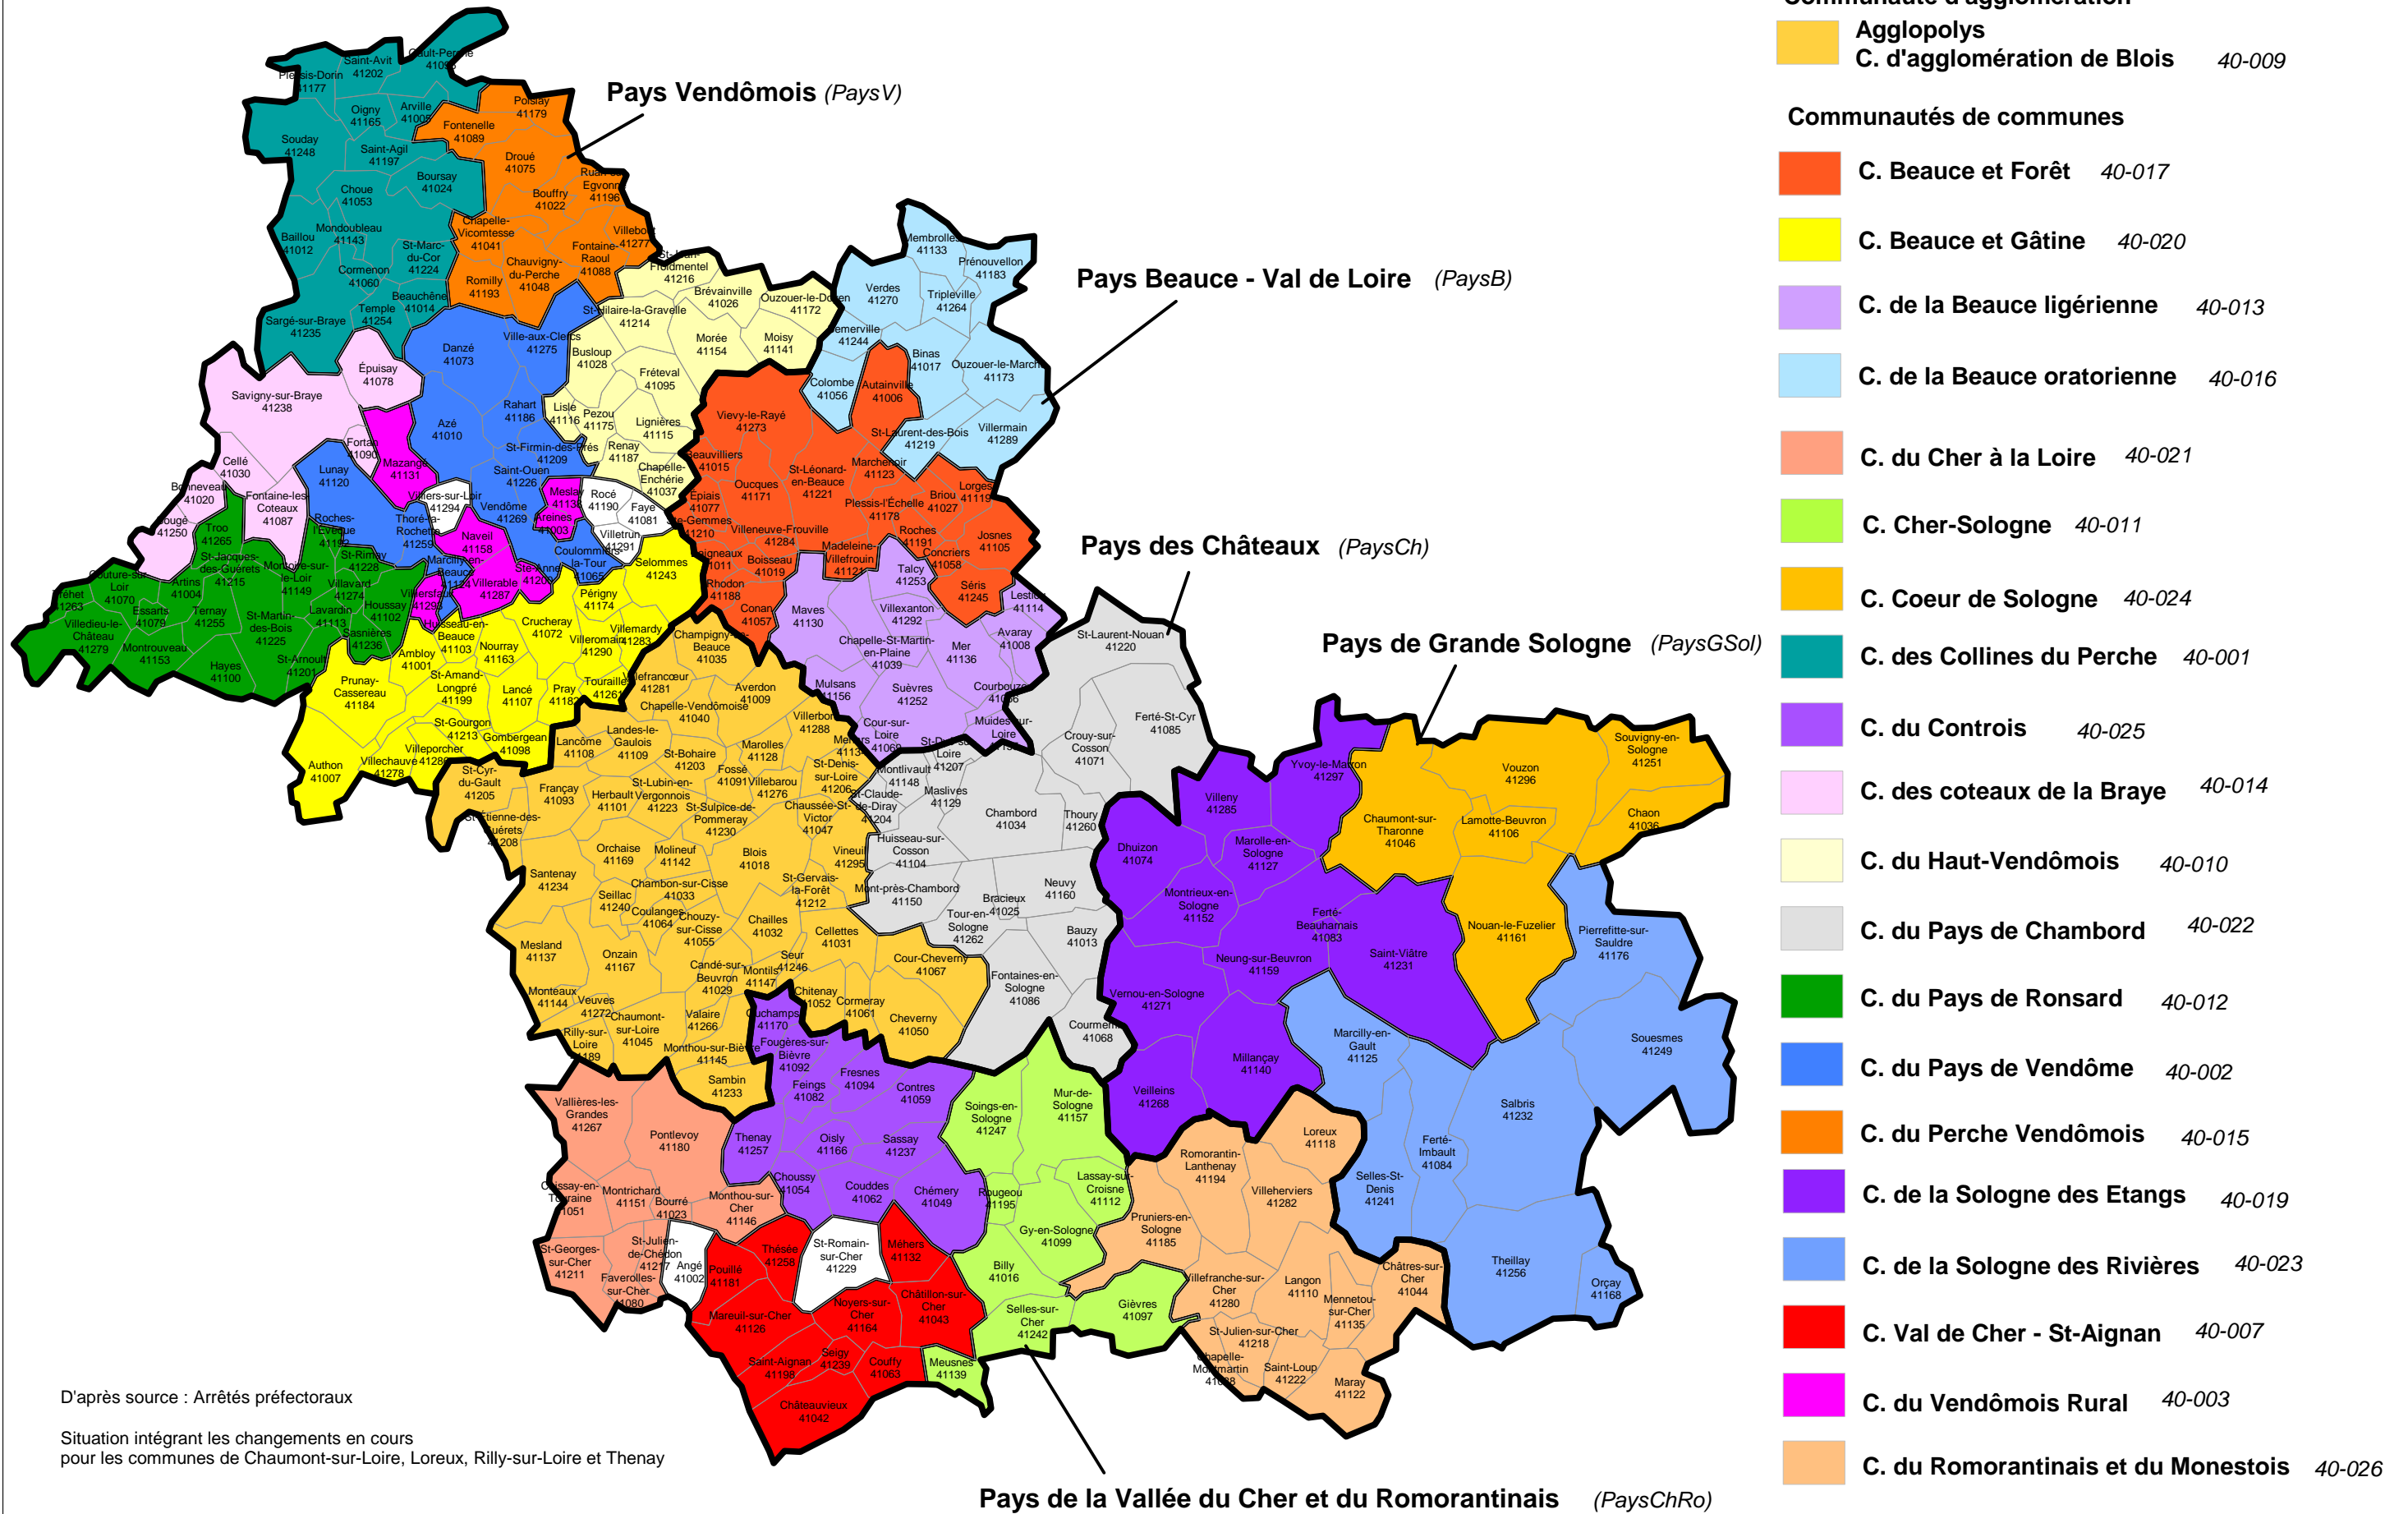

Communautés de communes et d'agglomération et syndicats mixtes de Pays

D'après source : Arrêtés préfectoraux

Situation intégrant les changements en cours pour les communes de Chaumont-sur-Loire, Loreux, Rilly-sur-Loire et Thenay