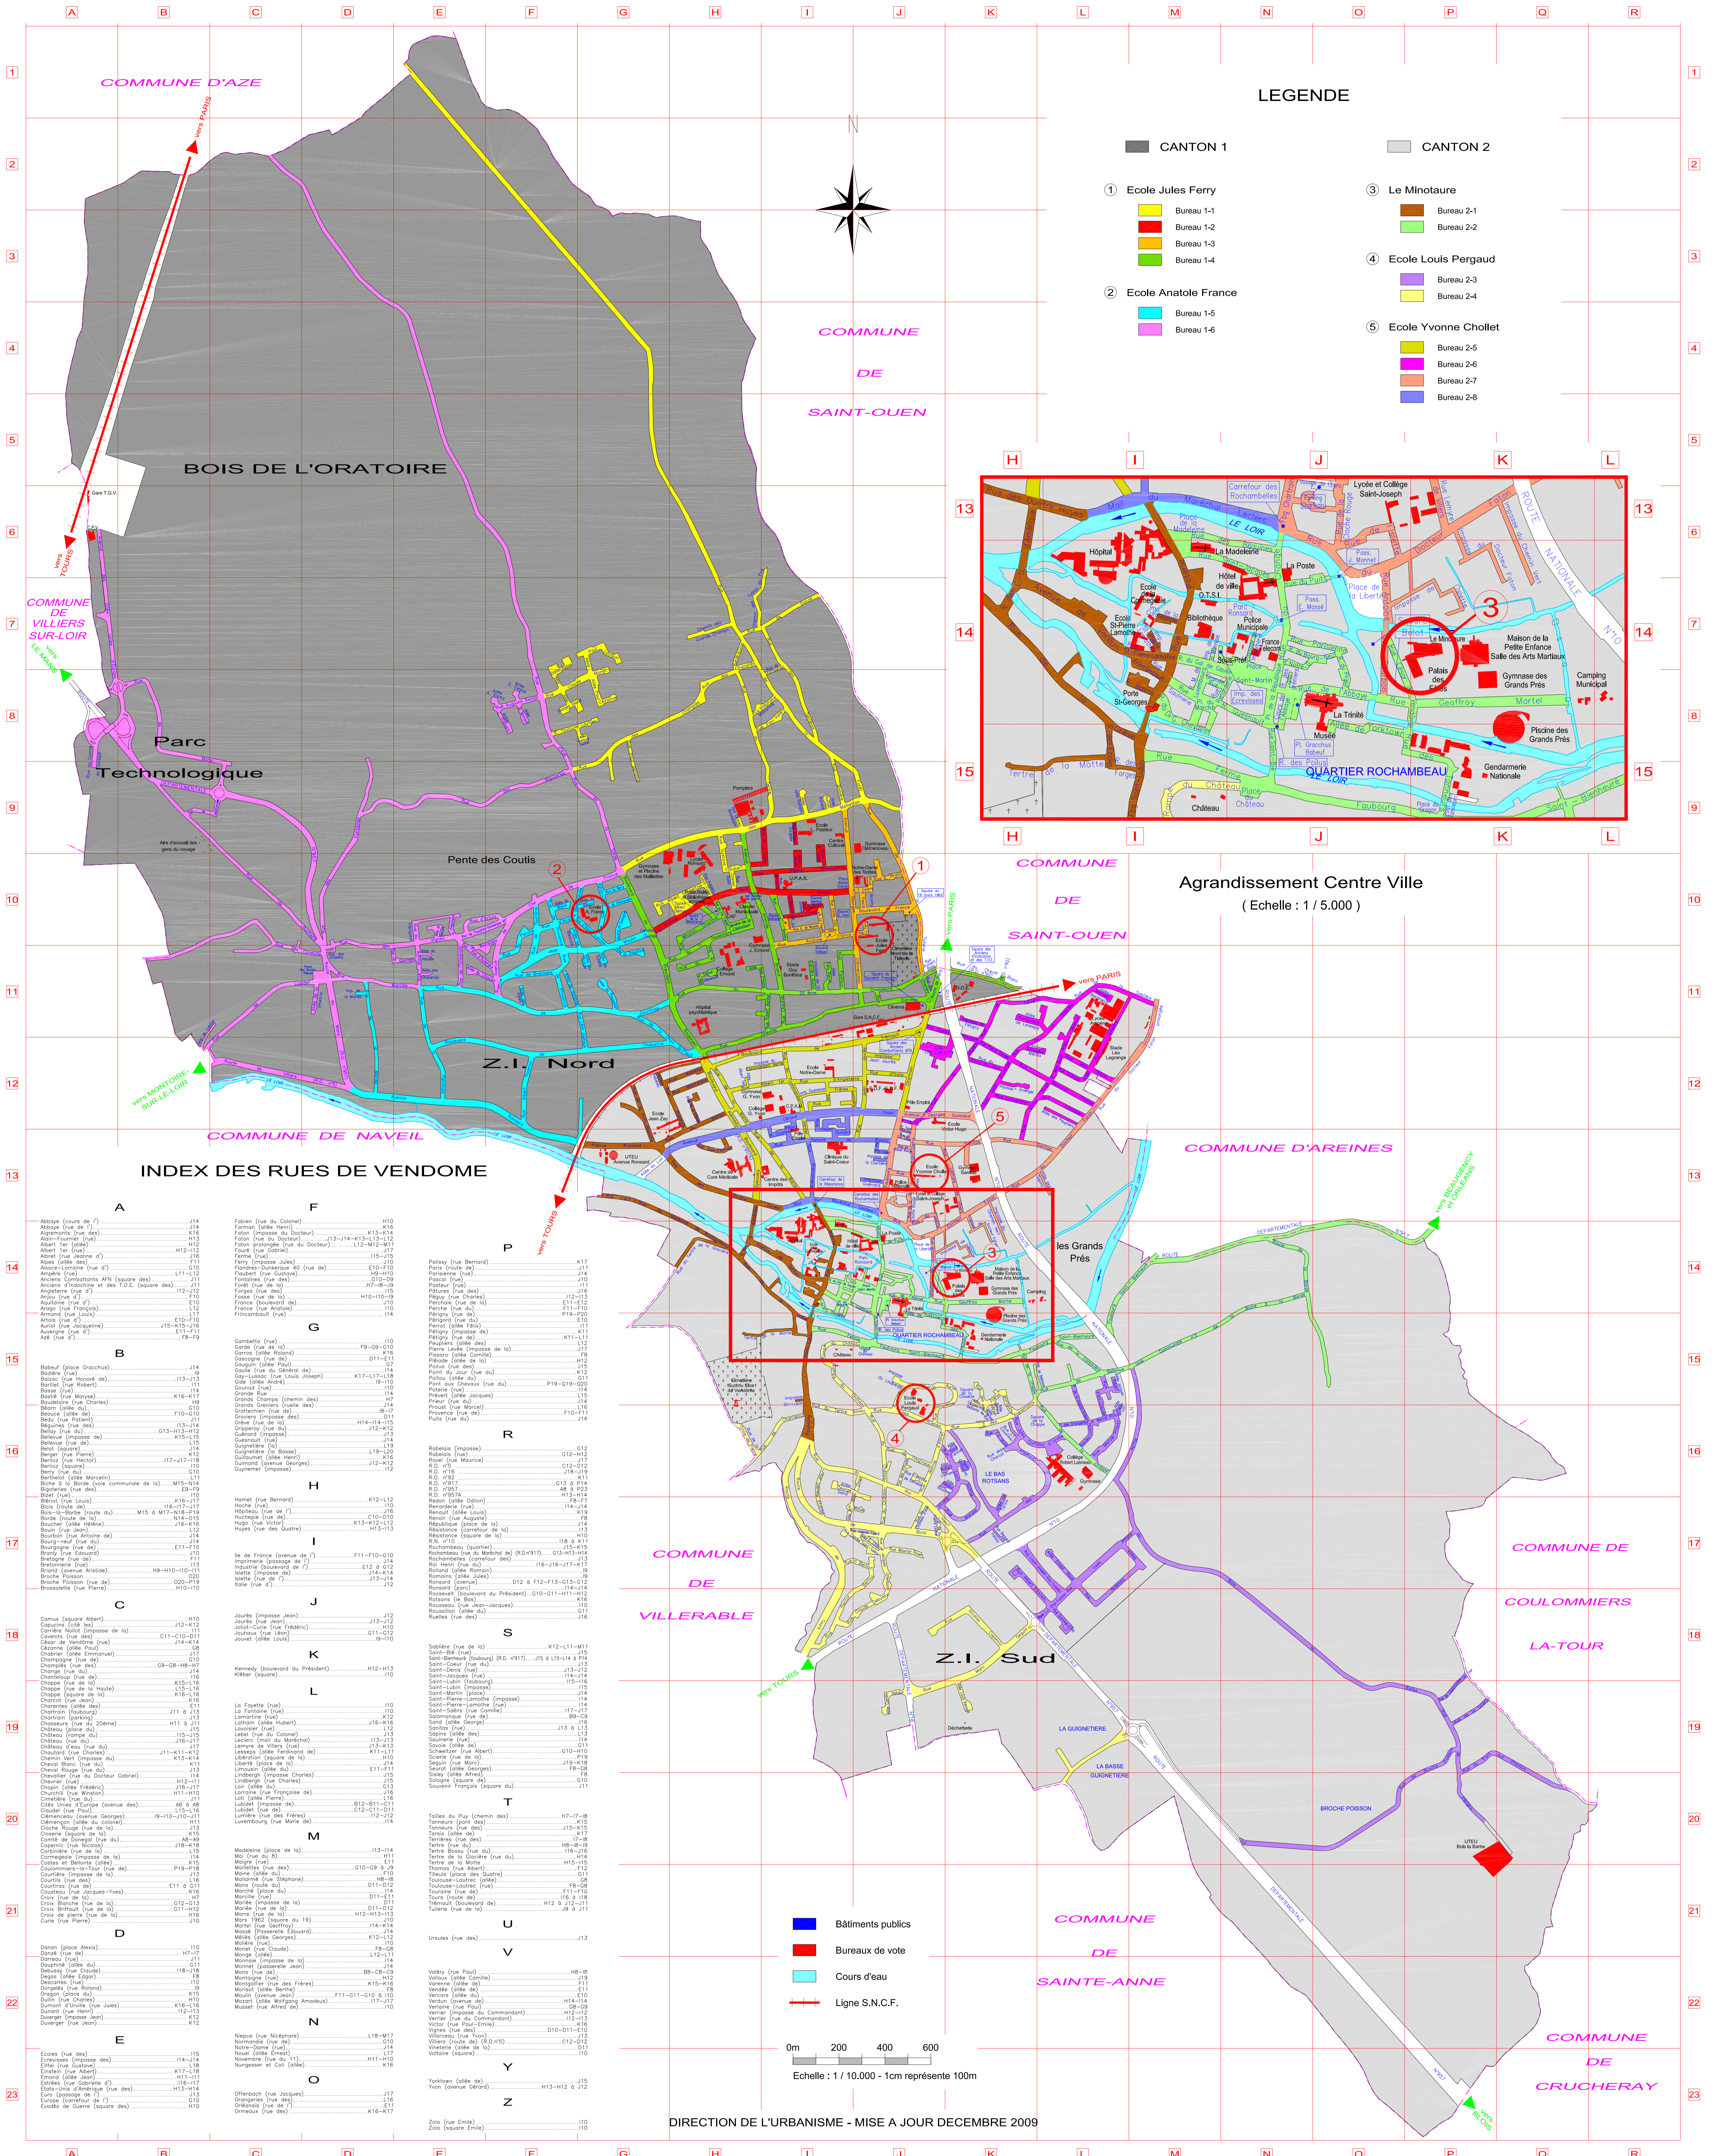

PLAN DU DECOUPAGE ELECTORAL

Echelle : 1 / 10.000

LEGENDE

- CANTON 1**
 - 1 Ecole Jules Ferry
 - Bureau 1-1
 - Bureau 1-2
 - Bureau 1-3
 - Bureau 1-4
 - 2 Ecole Anatole France
 - Bureau 1-5
 - Bureau 1-6
- CANTON 2**
 - 3 Le Minotaure
 - Bureau 2-1
 - Bureau 2-2
 - 4 Ecole Louis Pergaud
 - Bureau 2-3
 - Bureau 2-4
 - 5 Ecole Yvonne Chollet
 - Bureau 2-5
 - Bureau 2-6
 - Bureau 2-7
 - Bureau 2-8