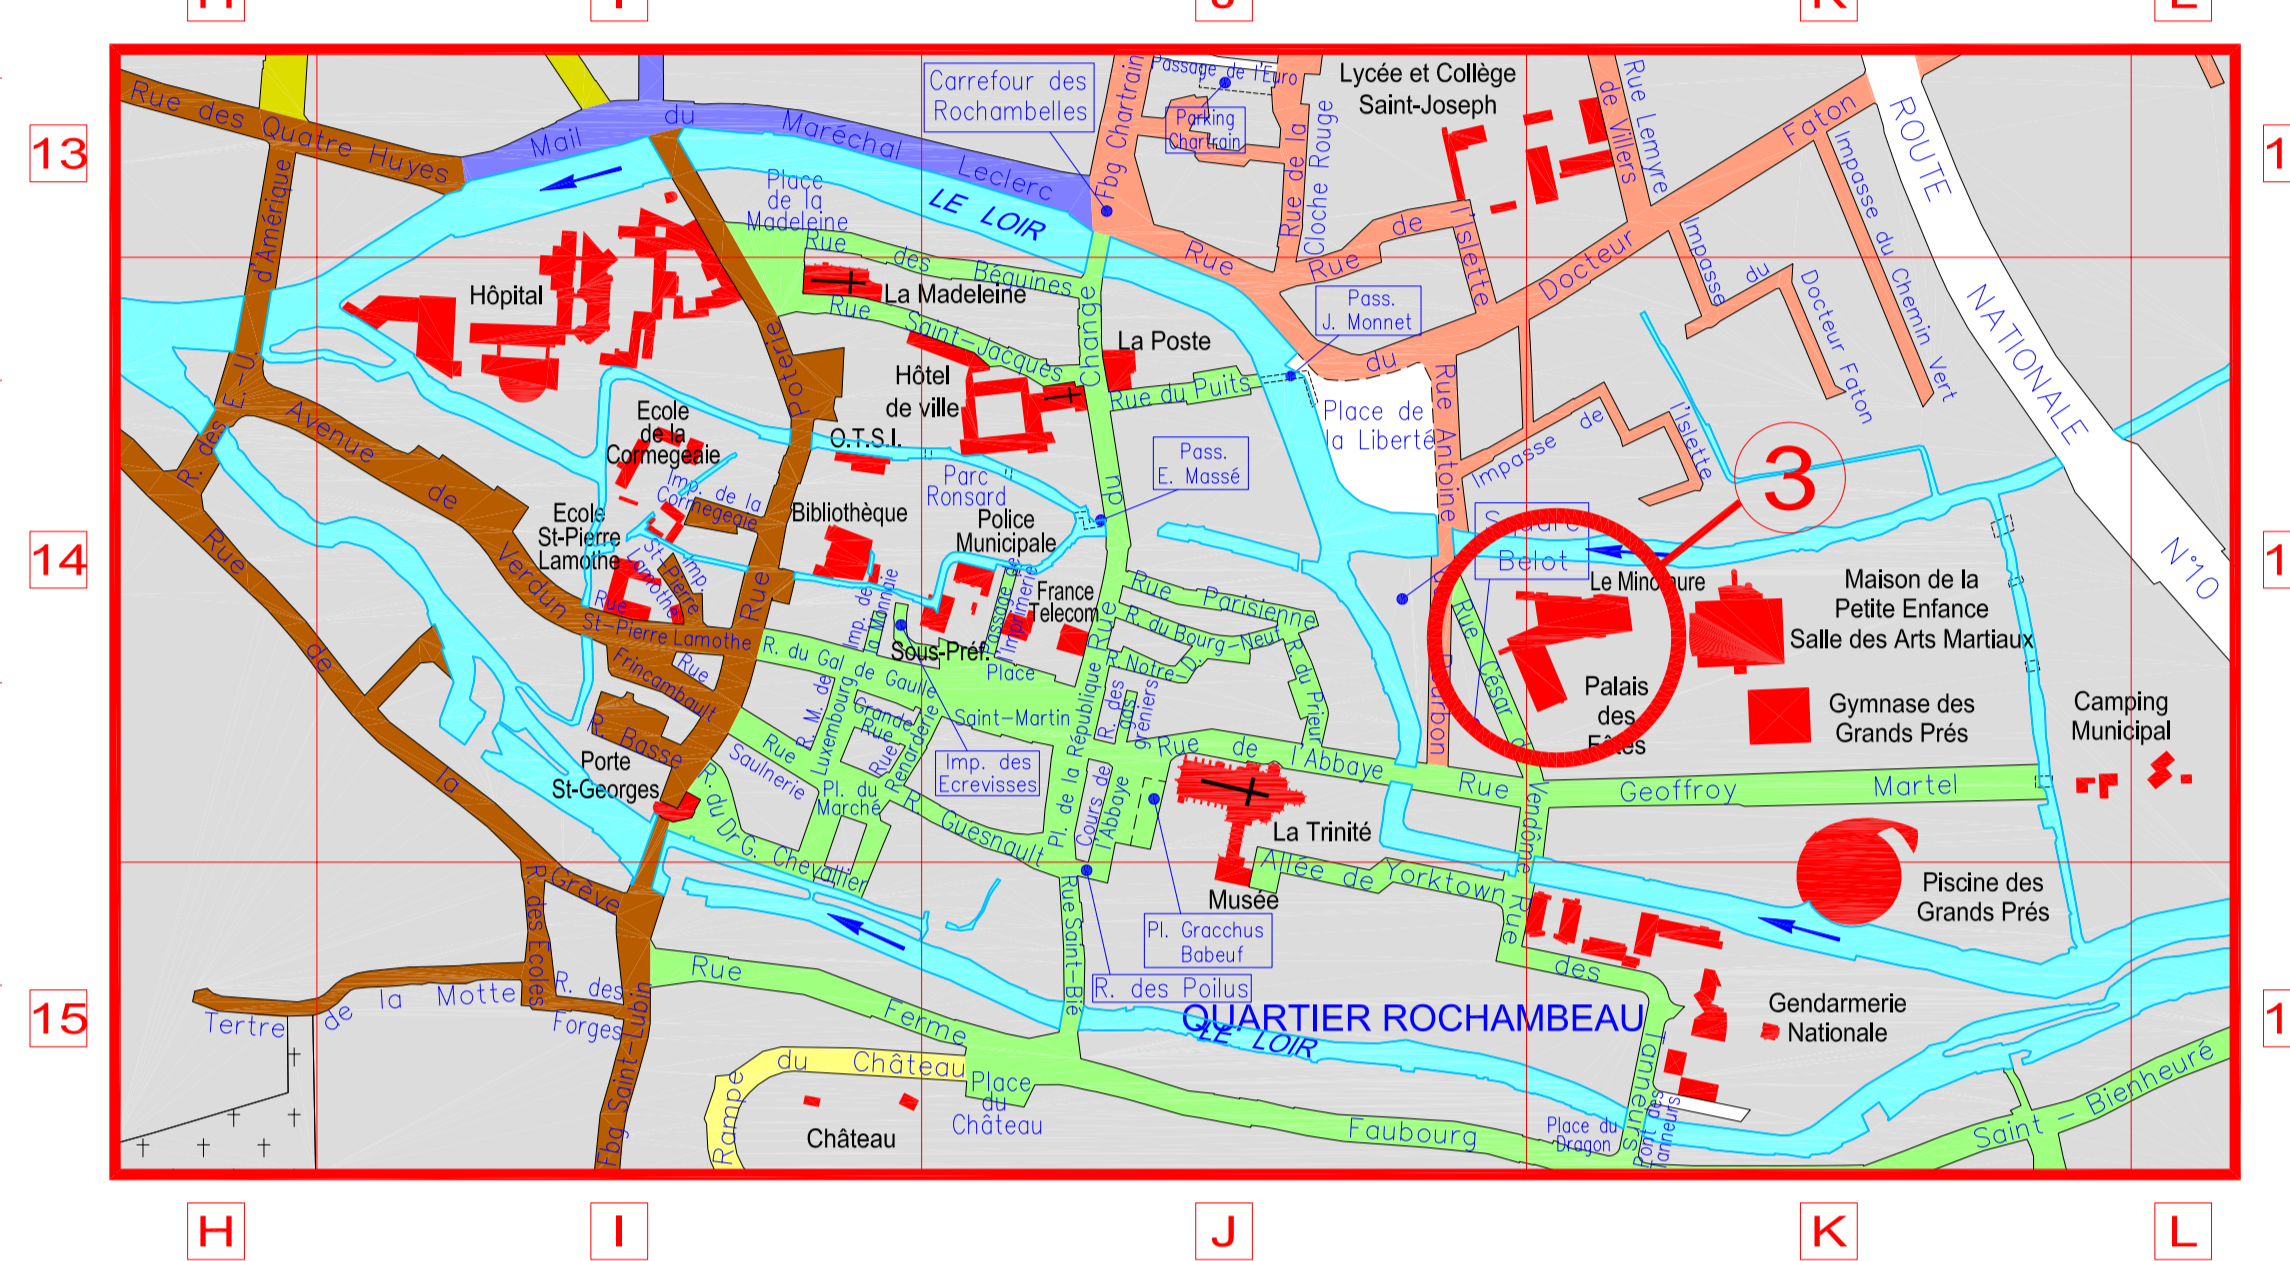

PLAN DU DECOUPAGE ELECTORAL

Echelle : 1 / 10.000

LEGENDE

- CANTON 1**
 - 1 Ecole Jules Ferry
 - Bureau 1-1
 - Bureau 1-2
 - Bureau 1-3
 - Bureau 1-4
 - 2 Ecole Anatole France
 - Bureau 1-5
 - Bureau 1-6
- CANTON 2**
 - 3 Le Minotaure
 - Bureau 2-1
 - Bureau 2-2
 - 4 Ecole Louis Pergaud
 - Bureau 2-3
 - Bureau 2-4
 - 5 Ecole Yvonne Chollet
 - Bureau 2-5
 - Bureau 2-6
 - Bureau 2-7
 - Bureau 2-8