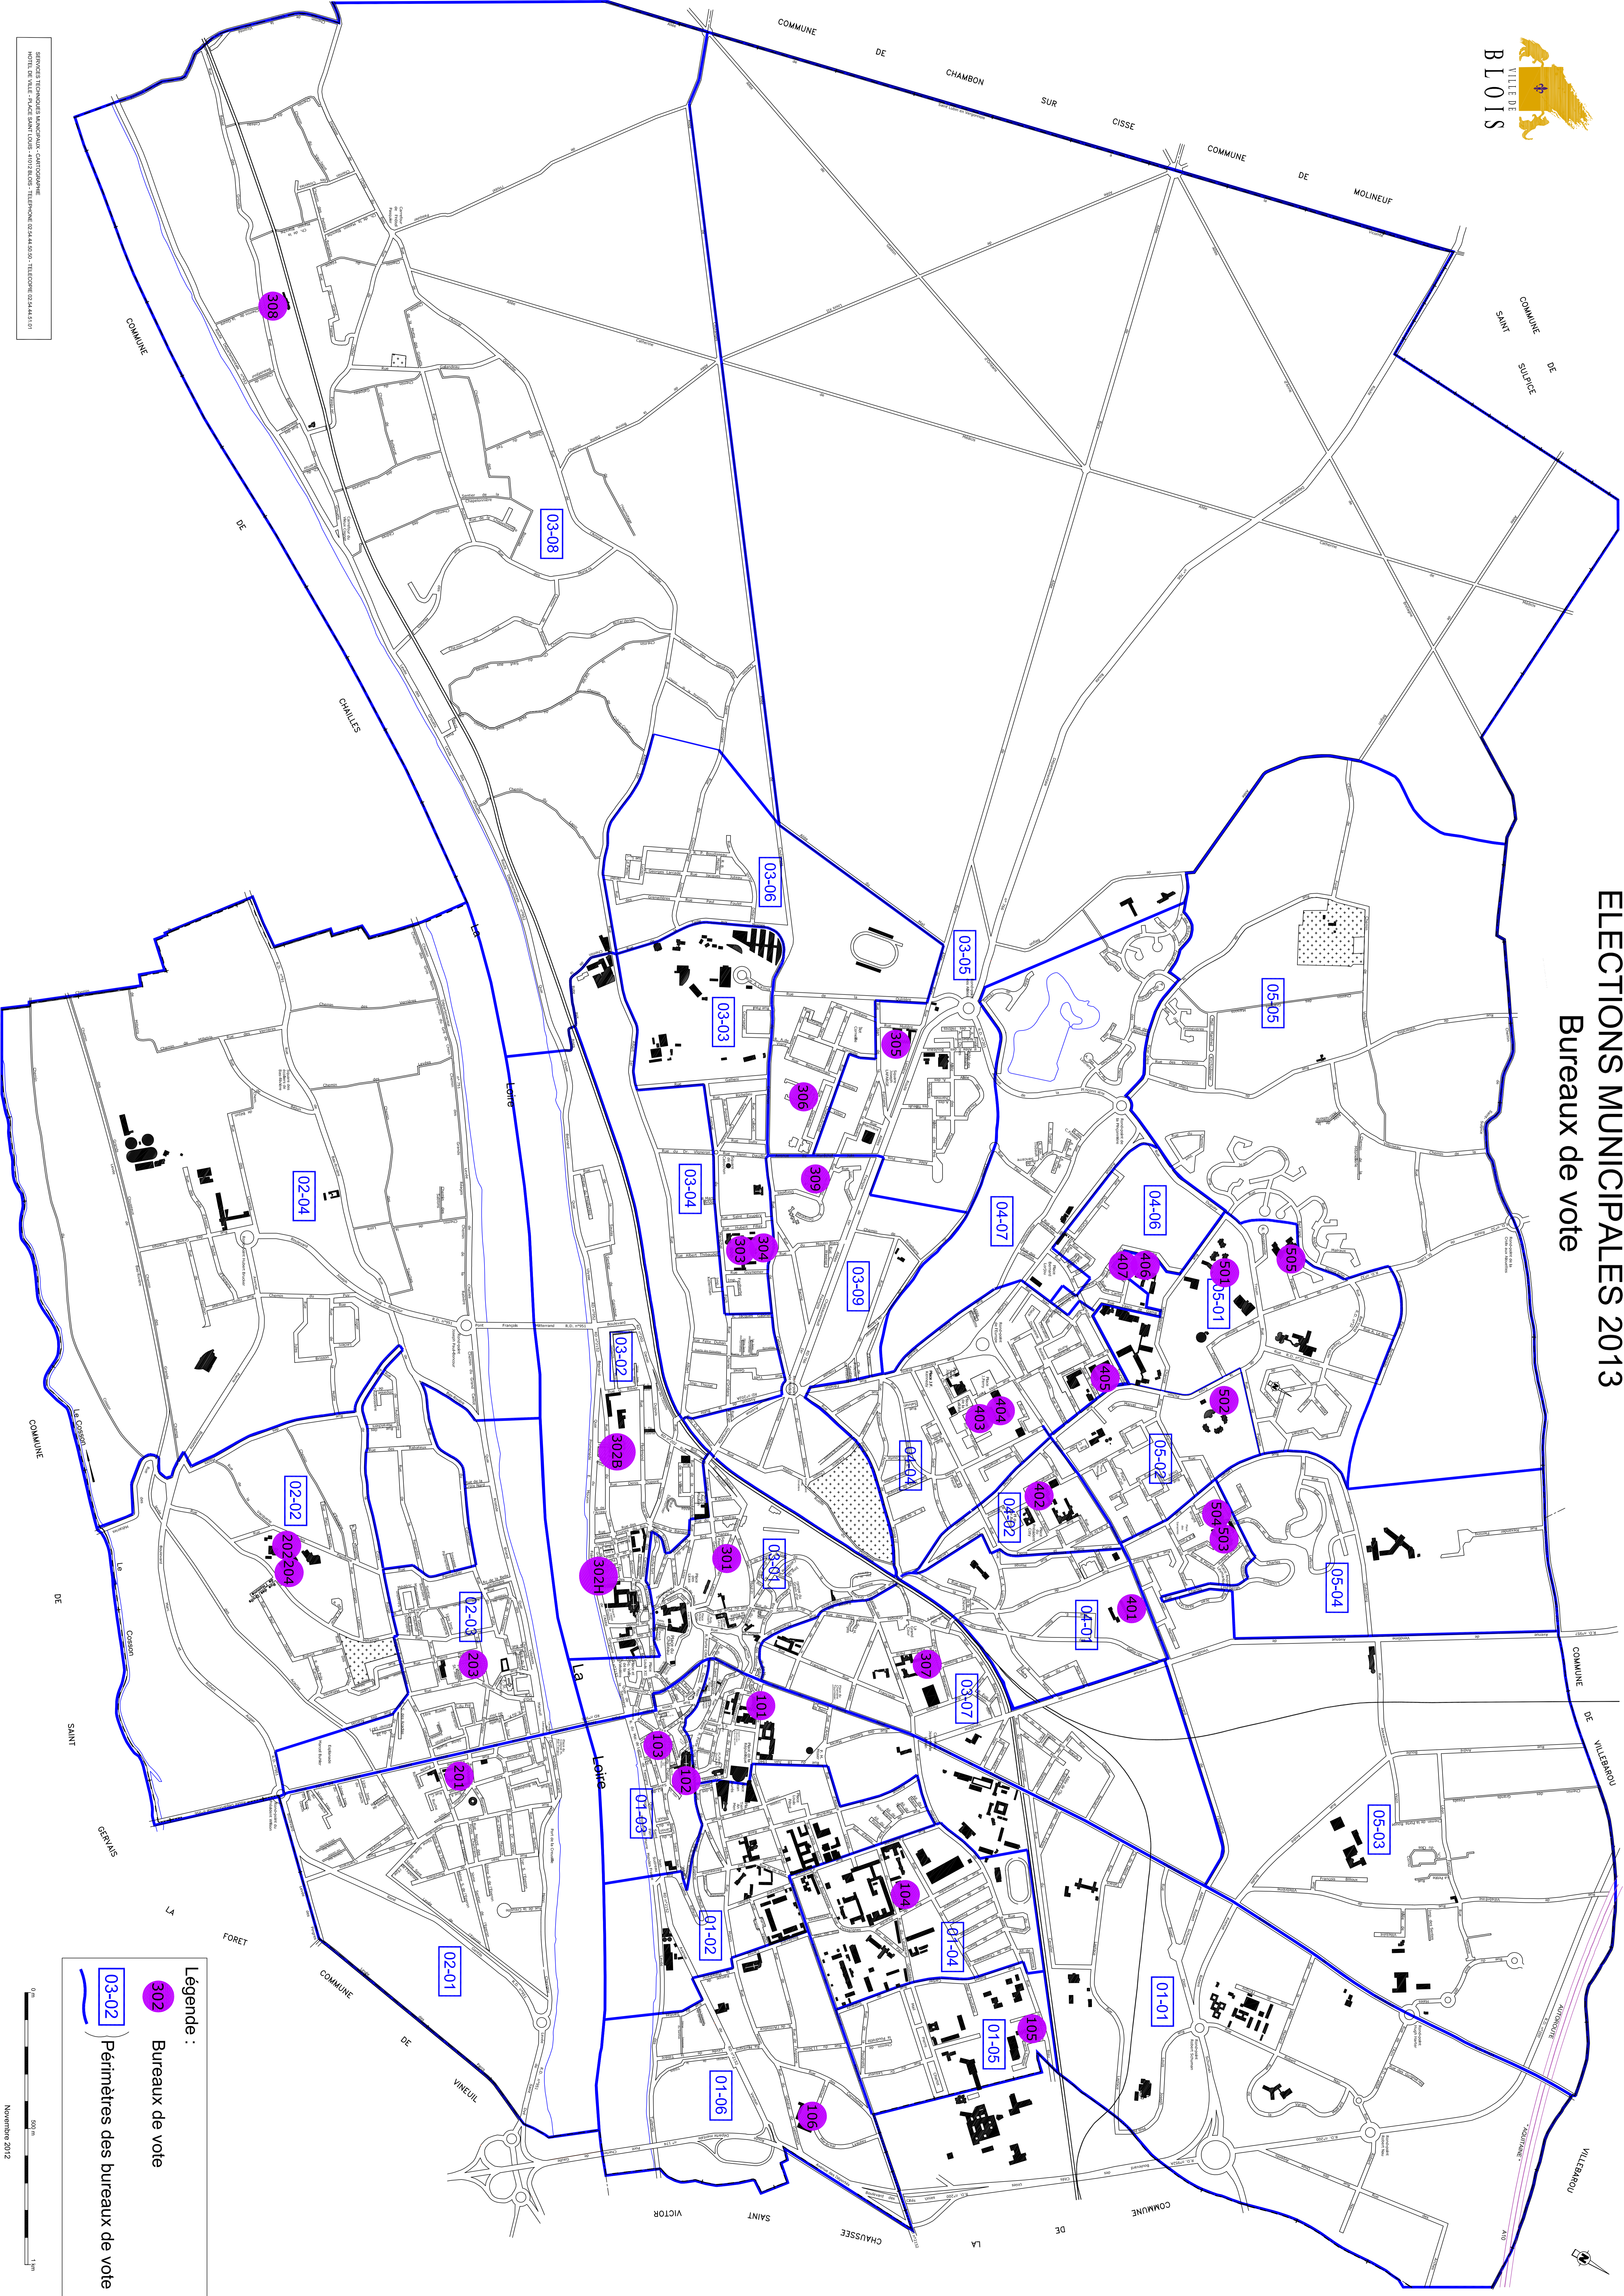

ELECTIONS MUNICIPALES 2013

Bureaux de vote

Légende :

- Bureaux de vote
- Périmètres des bureaux de vote

0m 500m 1km

Novembre 2012

SERVICES TECHNIQUES MUNICIPAUX - CARTOGRAPHIE
HOTEL DE VILLE - PLACE SAINT LOUIS - 41010 BLOIS - TELEPHONE 0254 44 50 00 - TELECOPIE 0254 44 51 01