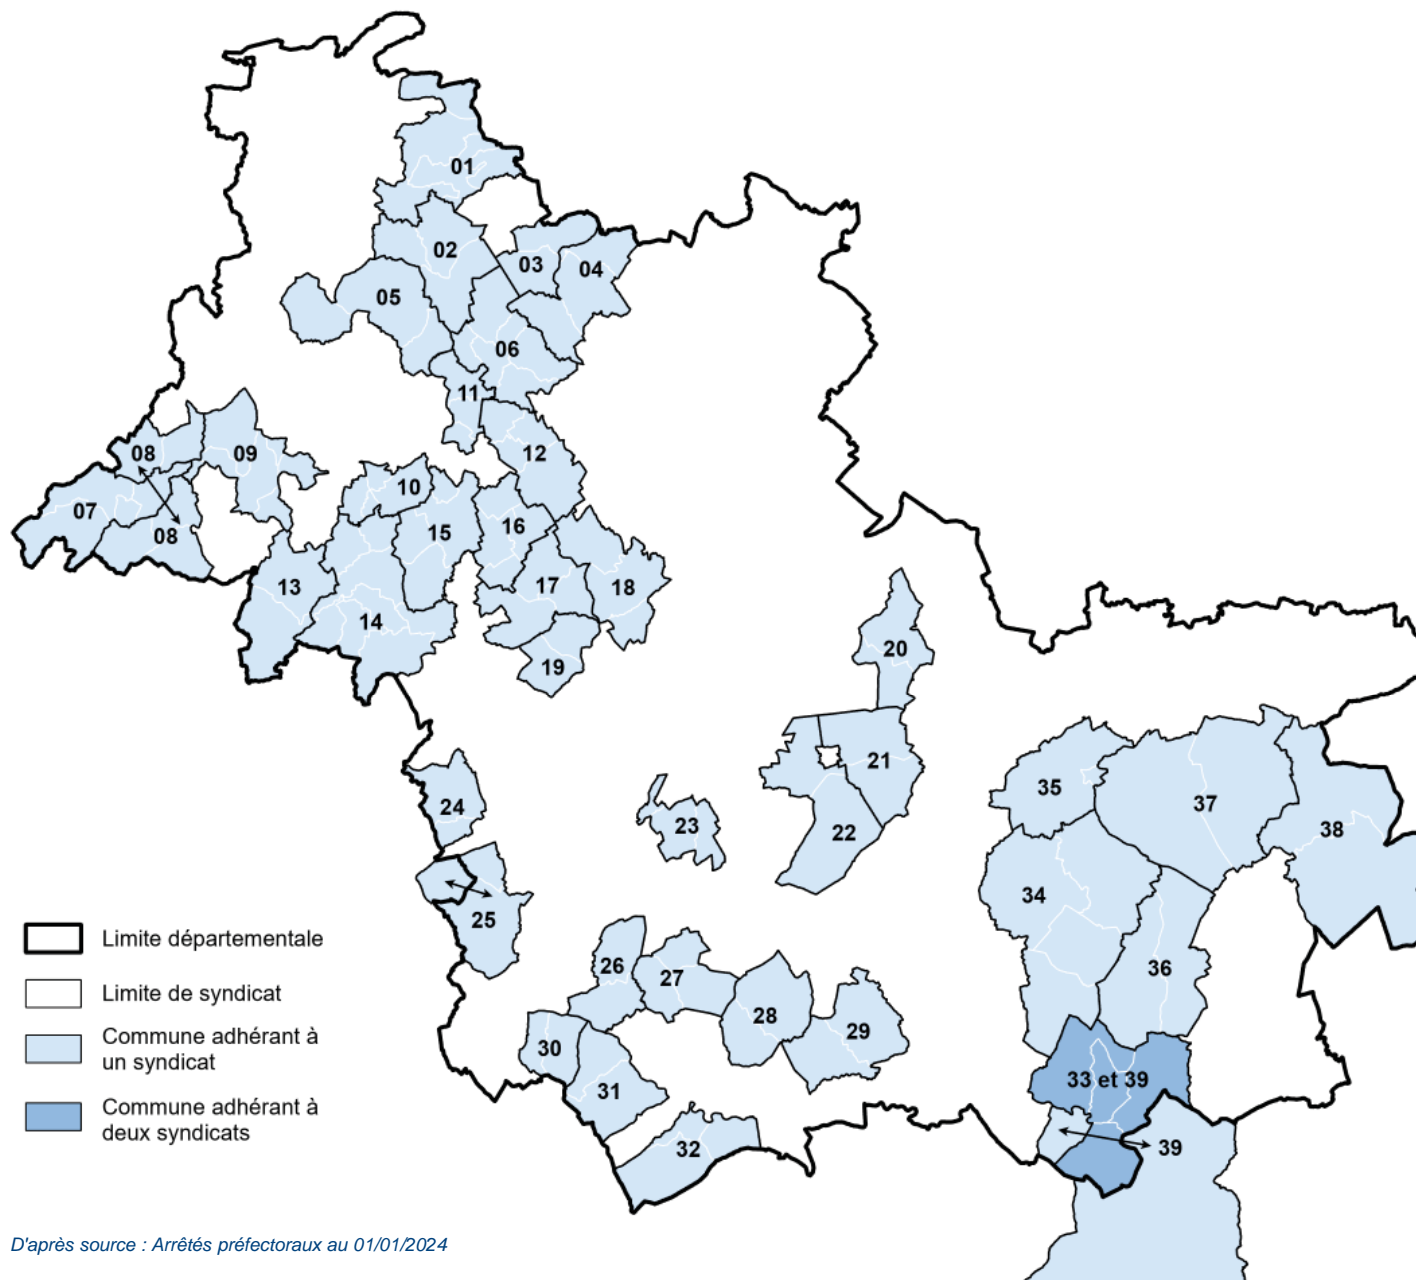

Syndicats à vocation scolaire

- Limite départementale
- Limite de syndicat
- Commune adhérant à un syndicat
- Commune adhérant à deux syndicats

D'après source : Arrêtés préfectoraux au 01/01/2024

1. 01 SIVOS de Droué
2. 02 SIVOS de la Ville-aux-Clercs, Chauvigny-du-Perche, Romilly-du-Perche
3. 03 SIVOS de St-Hilaire-la-Gravelle, St-Jean-de-Froidmental
4. 04 SIVOS de Morée
5. 05 SIVOS de Danzé, Rahart, Epuisay
6. 06 SIVOS de Pezou, Busloup, Lignièrès, Lisle, Renay
7. 07 SIVOS de Couture-sur-Loir, Villedieu-le-Château, Les Essarts, Tréhet, Artins
8. 08 SIVOS de Ternay, Les Hayes, Montrouveau, Sougé, Trôo
9. 09 SIVOS du secteur de Montoire-sur-le-Loir
10. 10 SIVOS de Marcilly-en-Beauce, Villerable, Villiersfaux
11. 11 SIVOS d'Areines - Meslay - Saint-Firmin-des-Prés
12. 12 SIVOS de Faye, Rocé, Villetrun, Selommes
13. 13 SIVOS d'Authon, Prunay-Cassereau
14. 14 Syndicat intercommunal scolaire Amandinois
15. 15 SIVOS de Nourray, Crucheray, Lancé, Sainte-Anne
16. 16 SIVOS de Villemardy, Périgny, Tourailles, Villeromain
17. 17 SIVOS de la Chapelle-Vendômoise, Landes-le-Gaulois, Villefrancoeur
18. 18 SIVOS d'Averdon, Champigny-en-Beauce, Marolles
19. 19 SIVOS de St-Bohaire, Saint-Lubin-en-Vergonnois
20. 20 SIVOS de Thoury, Crouy-sur-Cosson
21. 21 SIVOS de Neuvy, Bauzy
22. 22 SIVOS de Fontaines-en-Sologne et Tour-en-Sologne
23. 23 SIVOS de Chitenay, Cormeray, Seur
24. 24 SIVOS de Monteaux, Mesland (*modification du nom en cours*)
25. 25 SIVOS de Vallières-les-Grandes, Rilly-sur-Loire, Mosnes (37)
26. 26 SIVOS de Thenay, Monthou-sur-Cher
27. 27 SIVOS de Choussy, Oisly, Couddes
28. 28 SIVOS de Chémery, Méhers
29. 29 SIVOS de Billy, Gy-en-Sologne
30. 30 SIVOS de Saint-Julien-de-Chédon, Angé
31. 31 SIVOS de Pouillé, Mareuil-sur-Cher
32. 32 SIVOS de Couffy, Seigy et Châteaueux
33. 33 SIVOS de Langon-sur-Cher, Maray, Mennetou-sur-Cher
34. 34 SIVOS entre les communes de Loreux, Millançay et Villeherviers
35. 35 SIVOS du Beuvron
36. 36 SIVOS de la Ferté-Imbault, Selles-Saint-Denis
37. 37 SIVOS de Nouan-le-Fuzelier, St-Viâtre
38. 38 SIVOS de Pierrefitte-sur-Sauldre, Souesmes
39. **SIVOS dont le siège est hors Loir-et-Cher**
40. 39 Syndicat intercommunal de transports scolaires Thénioux - Graçay - Massay