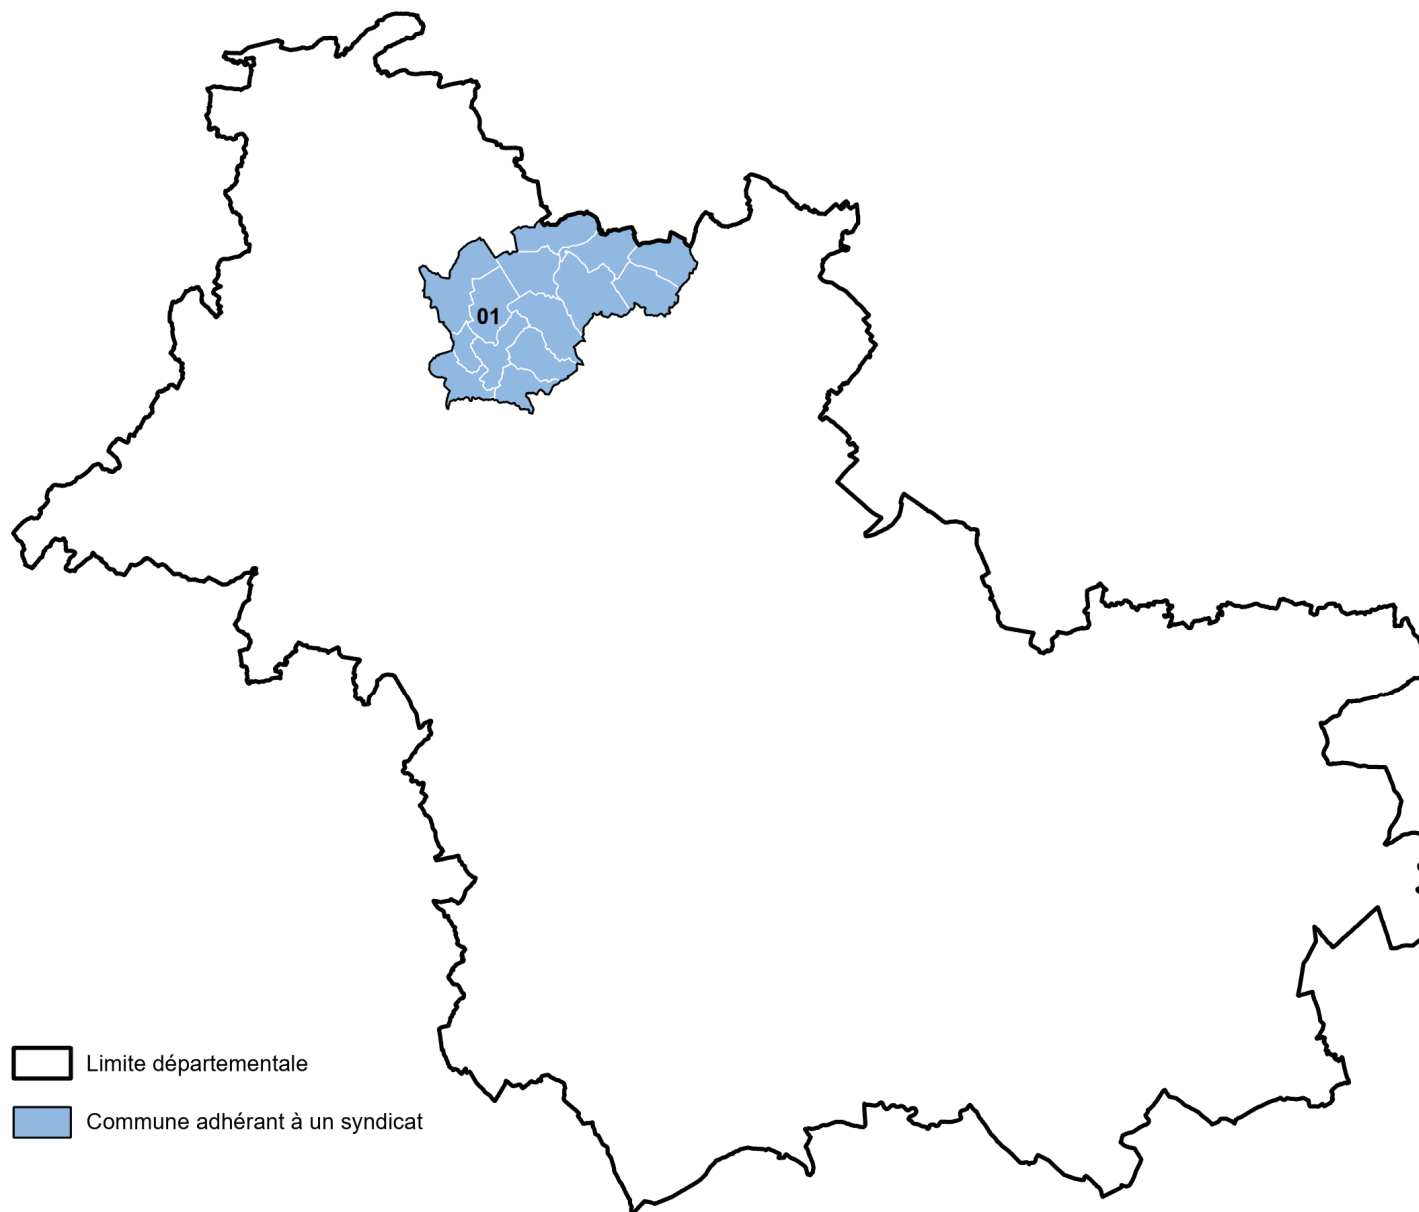

N°	Nom de l'établissement (en gras : siège de l'établissement)	Année de création	Nombre de communes adhérentes	dont communes du Loir-et-Cher	Population en 2021
01	Syndicat intercommunal du C.E.G. Louis Pasteur à <b>Morée</b>	1972	14	14	8 448

D'après sources : Arrêtés préfectoraux au 01/01/2024, INSEE - RP 2021

01 Syndicat intercommunal du C.E.G. "Louis Pasteur" à Morée

*D'après source : Arrêtés préfectoraux au 01/01/2024*