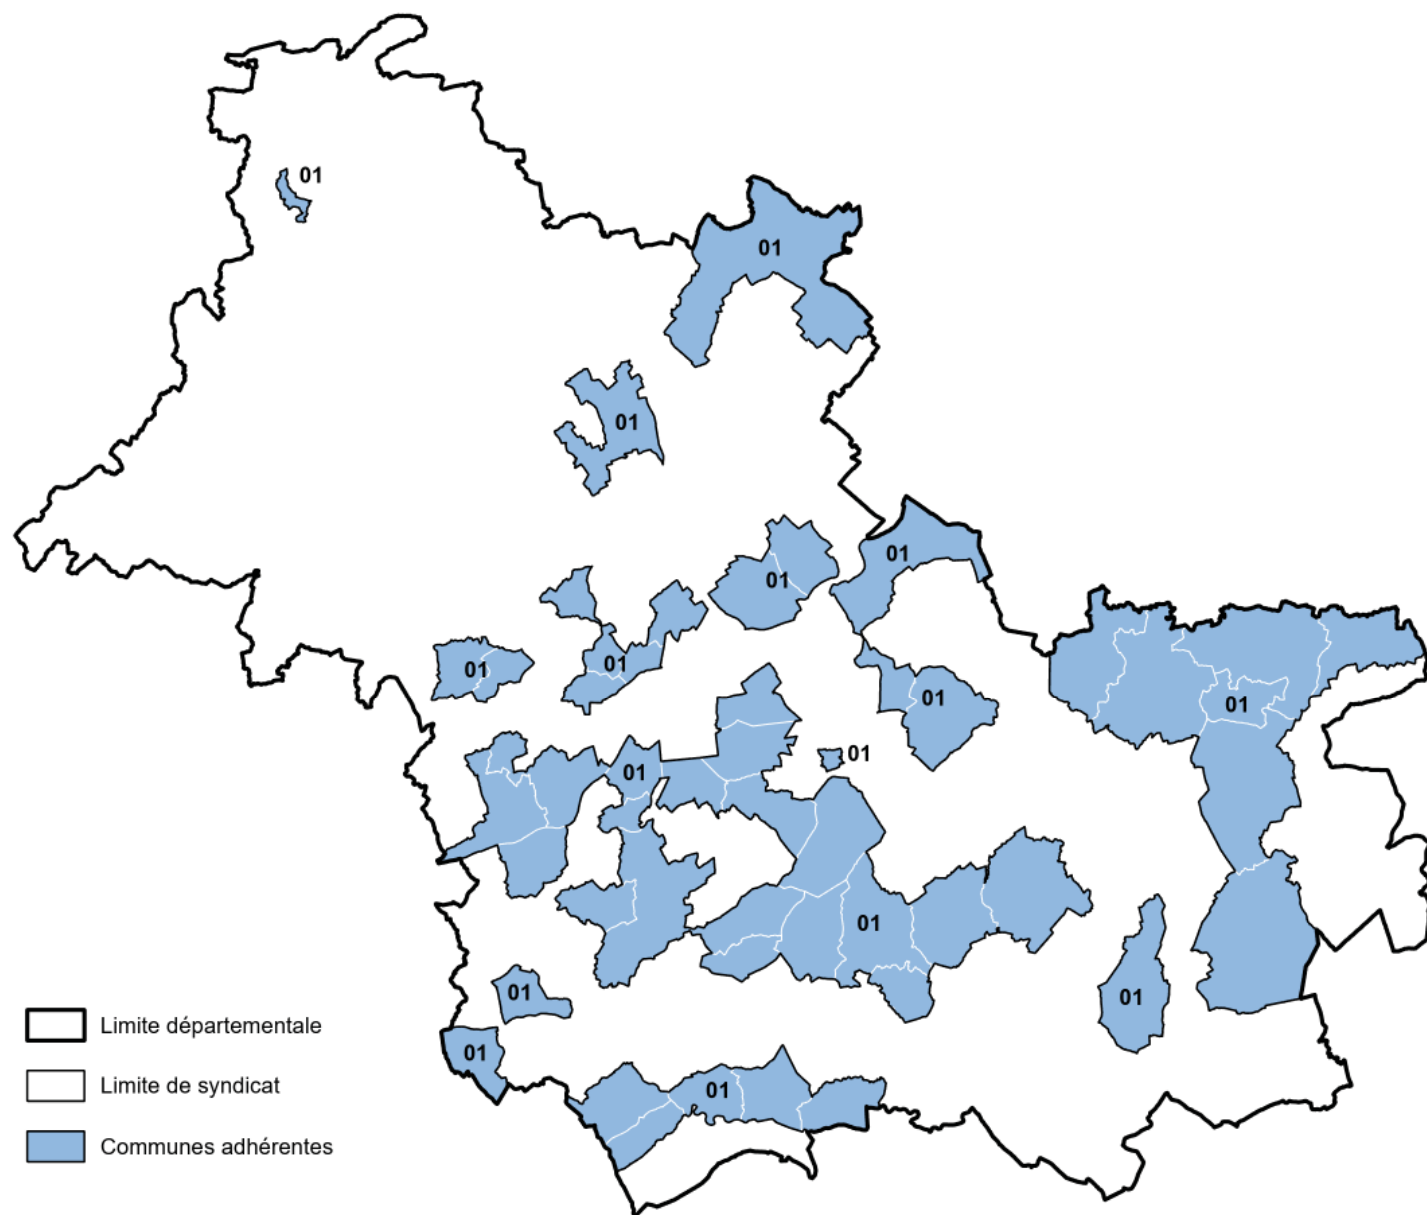

N°	Nom de l'établissement (en gras : siège de l'établissement)	Année de création	Nombre de communes adhérentes*	dont communes du Loir-et-Cher	Population en 2021
01	Syndicat intercommunal de vidéo protection (siège à Chailles)	2011	43	43	97 206**
02	Syndicat Intercommunal de Distribution d'Électricité de Loir-et-Cher (SIDELC) (siège à Blois) non représenté cartographiquement, couvre l'ensemble du Loir-et-Cher	1978	267	267	328 504

* Une commune nouvelle n'est comptabilisée qu'une fois lorsqu'elle adhère pour plusieurs de ses communes déléguées

** Dans ce syndicat une ou plusieurs communes nouvelles adhère(nt) seulement pour une partie de ses communes déléguées. Seule la population correspondante est prise en compte. En l'absence des données 2021, la population indiquée pour le syndicat est celle de 2020.

D'après sources : Arrêtés préfectoraux au 01/01/2024, INSEE - RP 2021

Syndicats de gestion de service public ou d'équipement

- ▭ Limite départementale
- ▭ Limite de syndicat
- ▭ Communes adhérentes

- 01 Syndicat intercommunal de vidéo protection
- 02 Syndicat Intercommunal de Distribution d'Électricité de Loir-et-Cher (SIDE LC) : toutes les communes du département (*non représenté cartographiquement*)

D'après source : Arrêtés préfectoraux au 01/01/2024