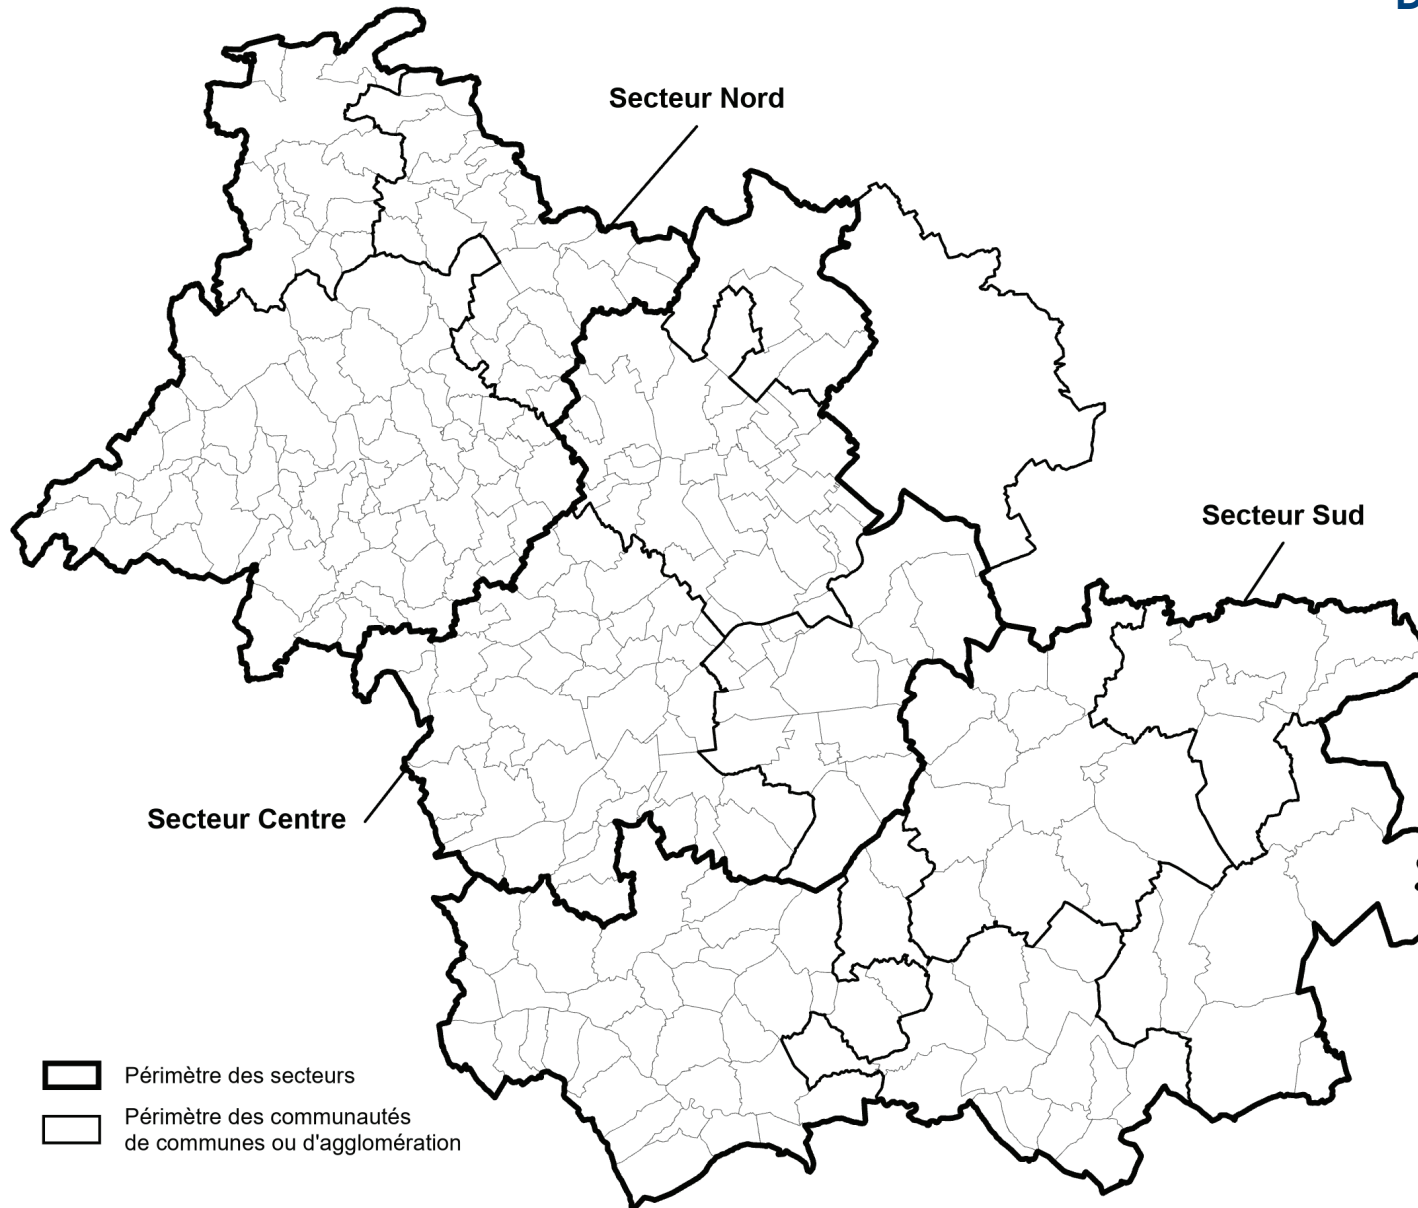

# Secteurs territoriaux de la Direction Départementale des Territoires

**Initiateur :** Direction Départementale des Territoires

**Date effet :** 1<sup>er</sup> juillet 2015

**Les missions essentielles :**

- Mettre en oeuvre les politiques publiques d'aménagement et de développement durable des territoires,
- Connaître et veiller à l'équilibre des territoires urbains et ruraux,
- Mettre en oeuvre les politiques agricoles et développer des filières de qualité,
- Mettre en oeuvre les politiques en matière d'environnement, d'urbanisme, de logement, de construction et de transport,
- Prévenir les risques naturels.