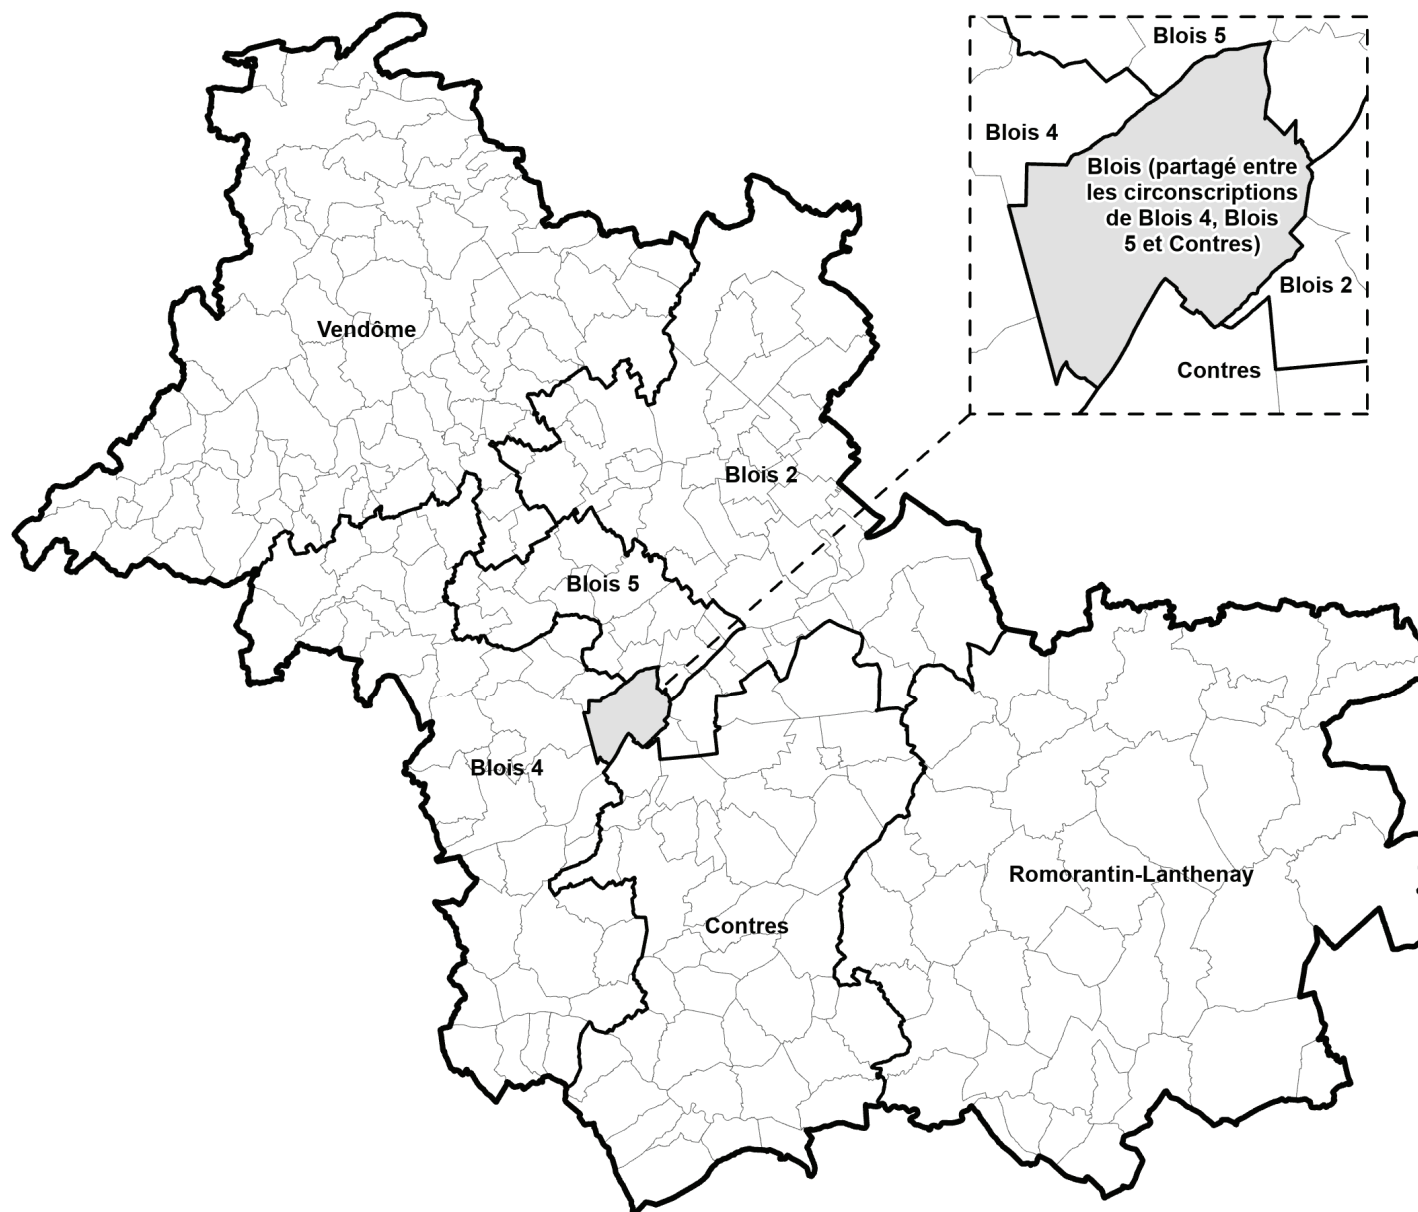

## Circonscriptions de l'enseignement du Premier degré

**Initiateur** : Direction des Services Départementaux de l'Éducation Nationale du Loir-et-Cher (DSDEN41)

**Objectif** : Échelon opérationnel de l'organisation de l'enseignement du premier degré dans les trois missions traditionnelles d'inspection, d'administration et d'animation. La délimitation de chaque circonscription peut varier ponctuellement en fonction du nombre de postes d'inspecteurs, du nombre d'enseignants, de classes et d'élèves.

Assisté de conseillers pédagogiques et d'une secrétaire, chaque inspecteur de l'éducation nationale (IEN) encadre l'activité des instituteurs et professeurs des écoles de sa circonscription tant sur le plan administratif que pédagogique.

Ce découpage concerne l'ensemble de l'enseignement du 1<sup>er</sup> degré public et privé sous contrat.

*Ecoles de Blois appartenant à la Circonscription de Blois 5 : Alexandre Parodi, Baptiste Marcet, Tourville, Charcot, Croix-Chevalier- Mandela ;  
Ecoles de Blois appartenant à la Circonscription de Contres : Bas-Rivière, Clérancerie, Marcel Bühler ;  
Les autres écoles de Blois appartiennent à la circonscription de Blois 4.*