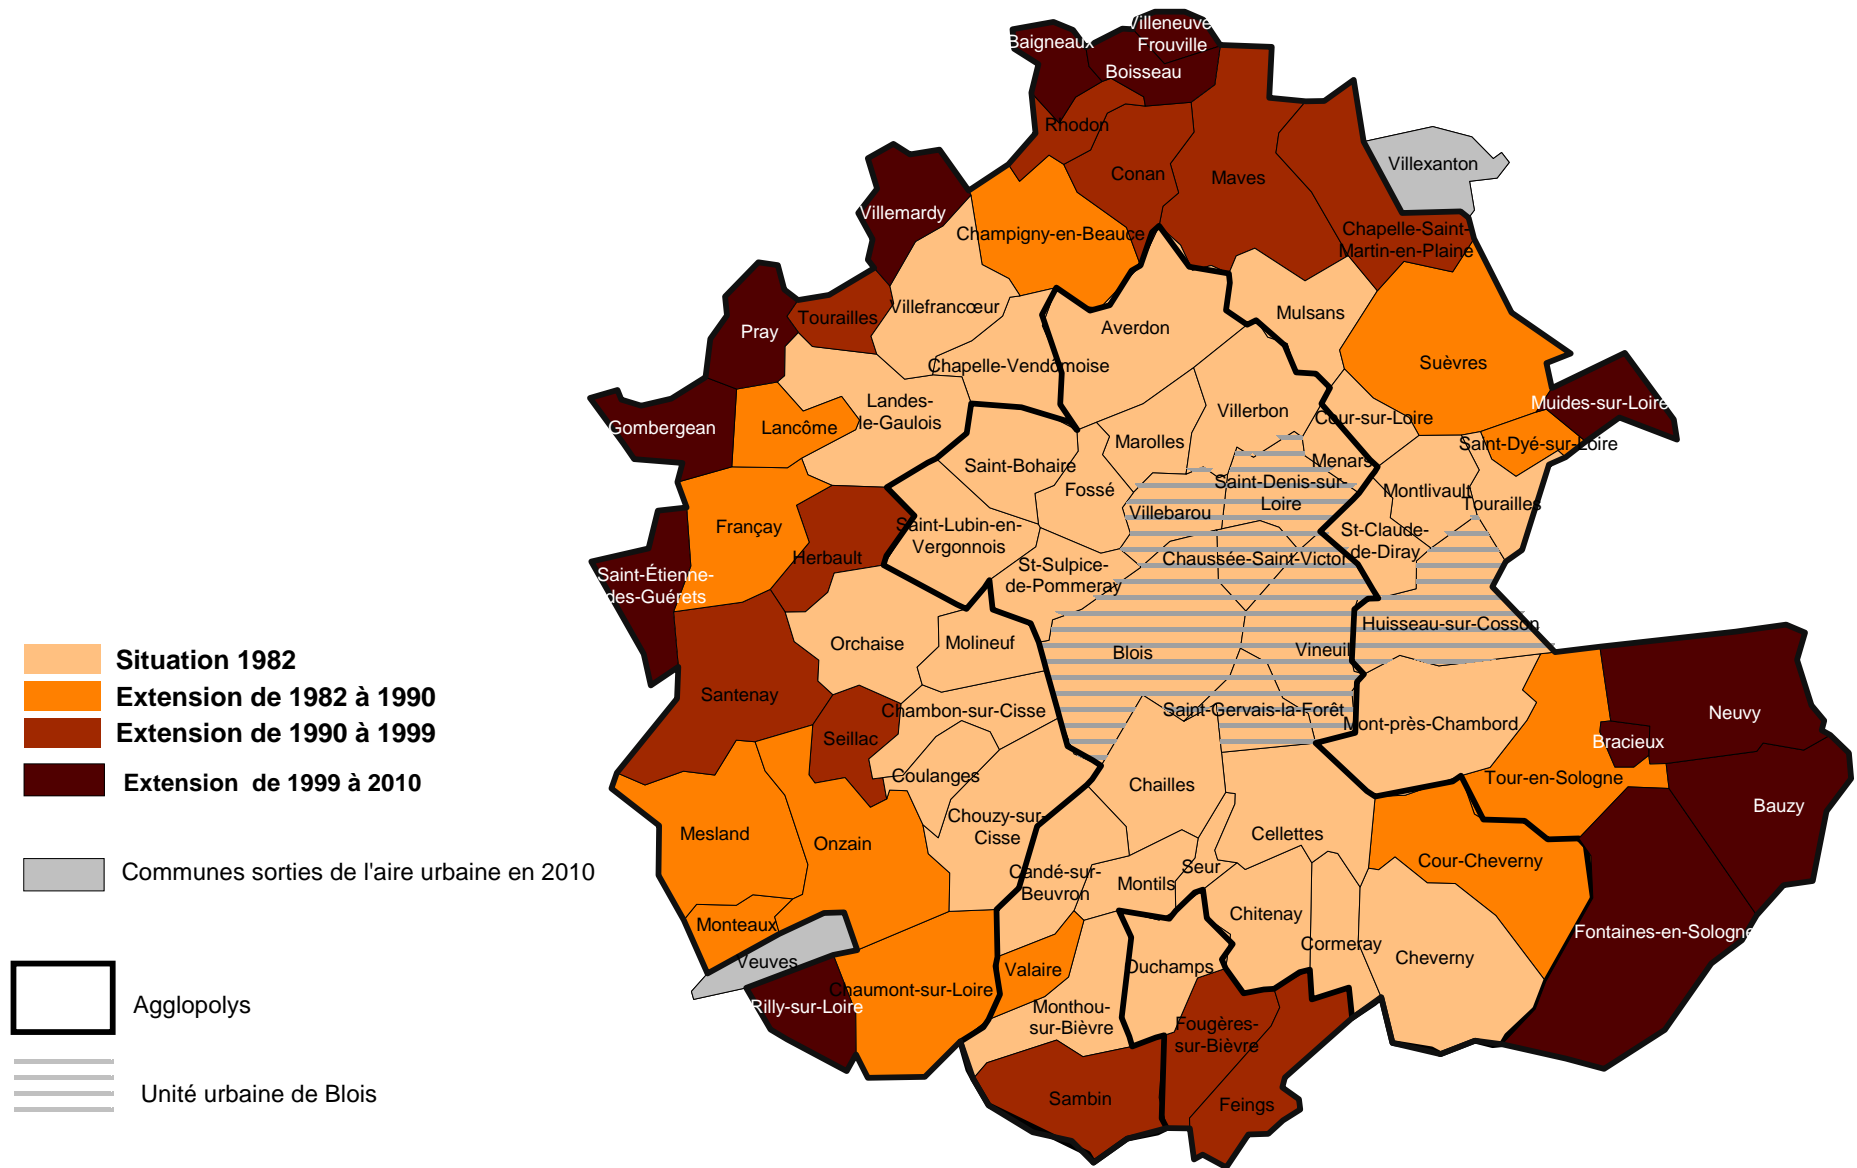

Aire urbaine de Blois

Extension géographique de 1982 à 2010

- Situation 1982**
- Extension de 1982 à 1990**
- Extension de 1990 à 1999**
- Extension de 1999 à 2010**
- Communes sorties de l'aire urbaine en 2010
- Agglopolys
- Unité urbaine de Blois

D'après source : INSEE- RGP 1990 et 1999 et RP 2008