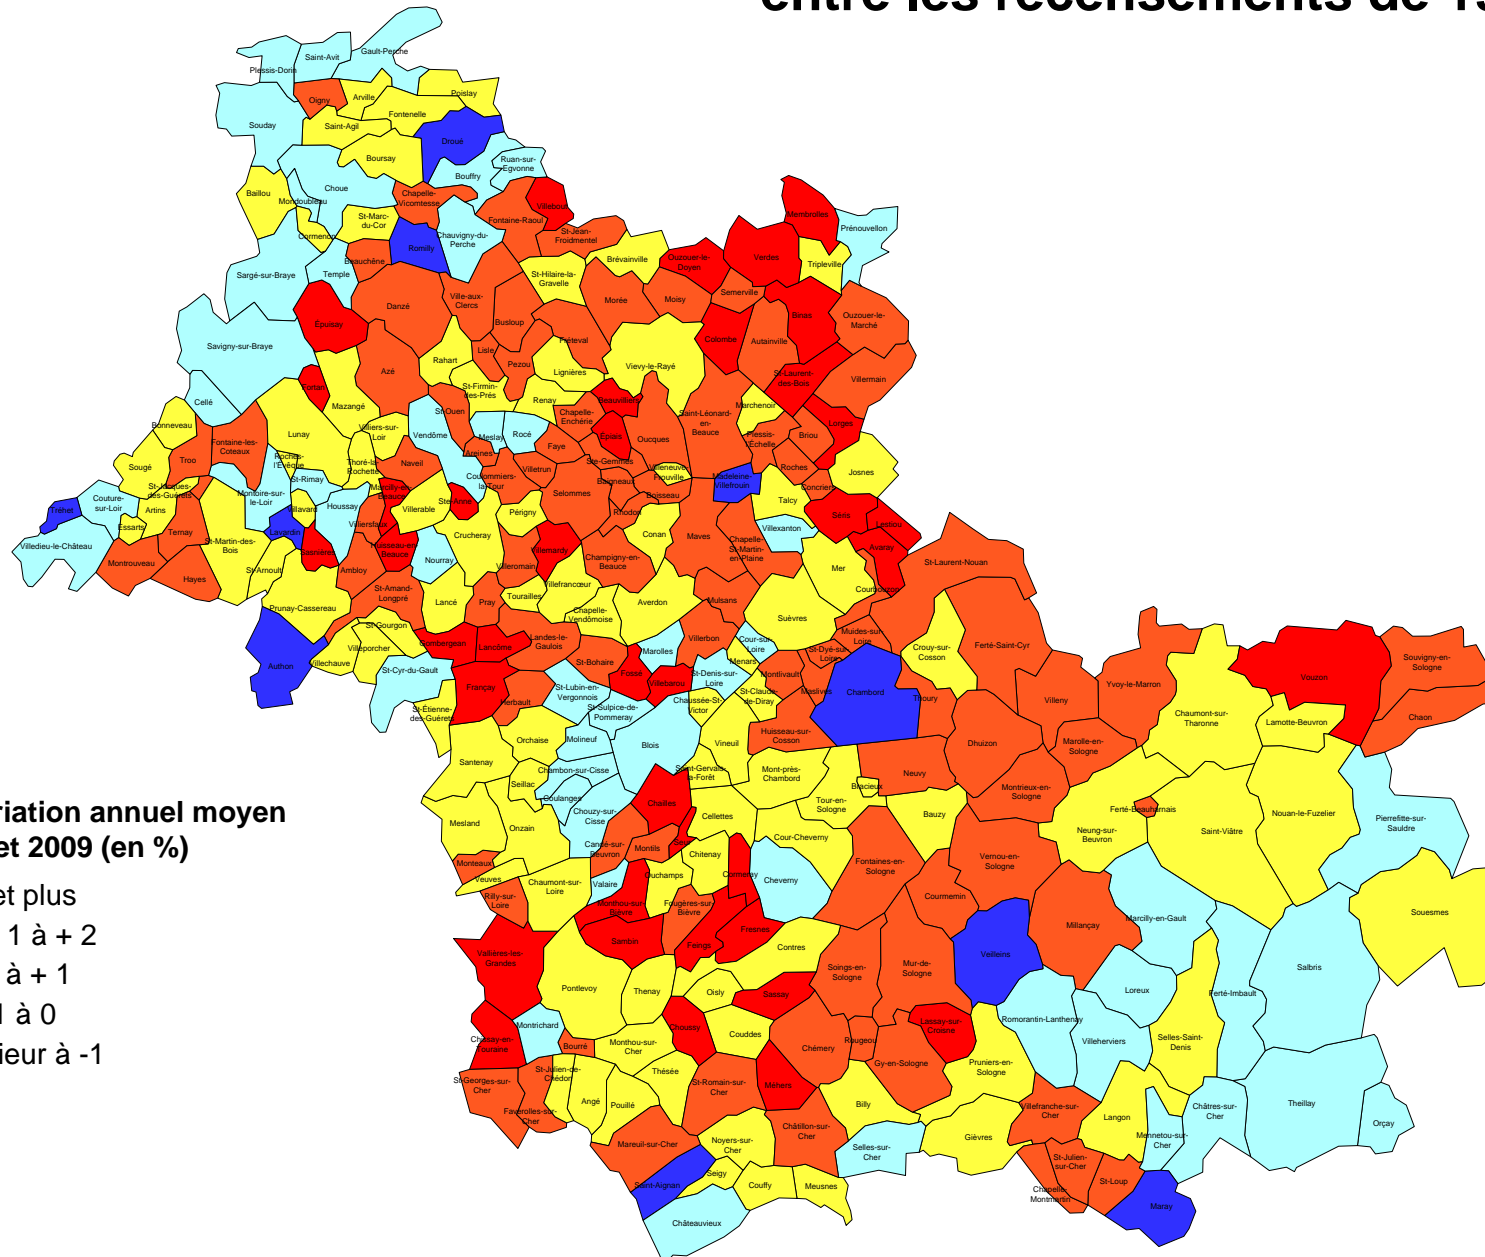

# Taux de variation annuel moyen de la population entre les recensements de 1999 et 2009

Taux de variation annuel moyen entre 1999 et 2009 (en %)

- + 2 et plus
- de + 1 à + 2
- de 0 à + 1
- de - 1 à 0
- inférieur à - 1

D'après source : INSEE- RP 1999 et 2009