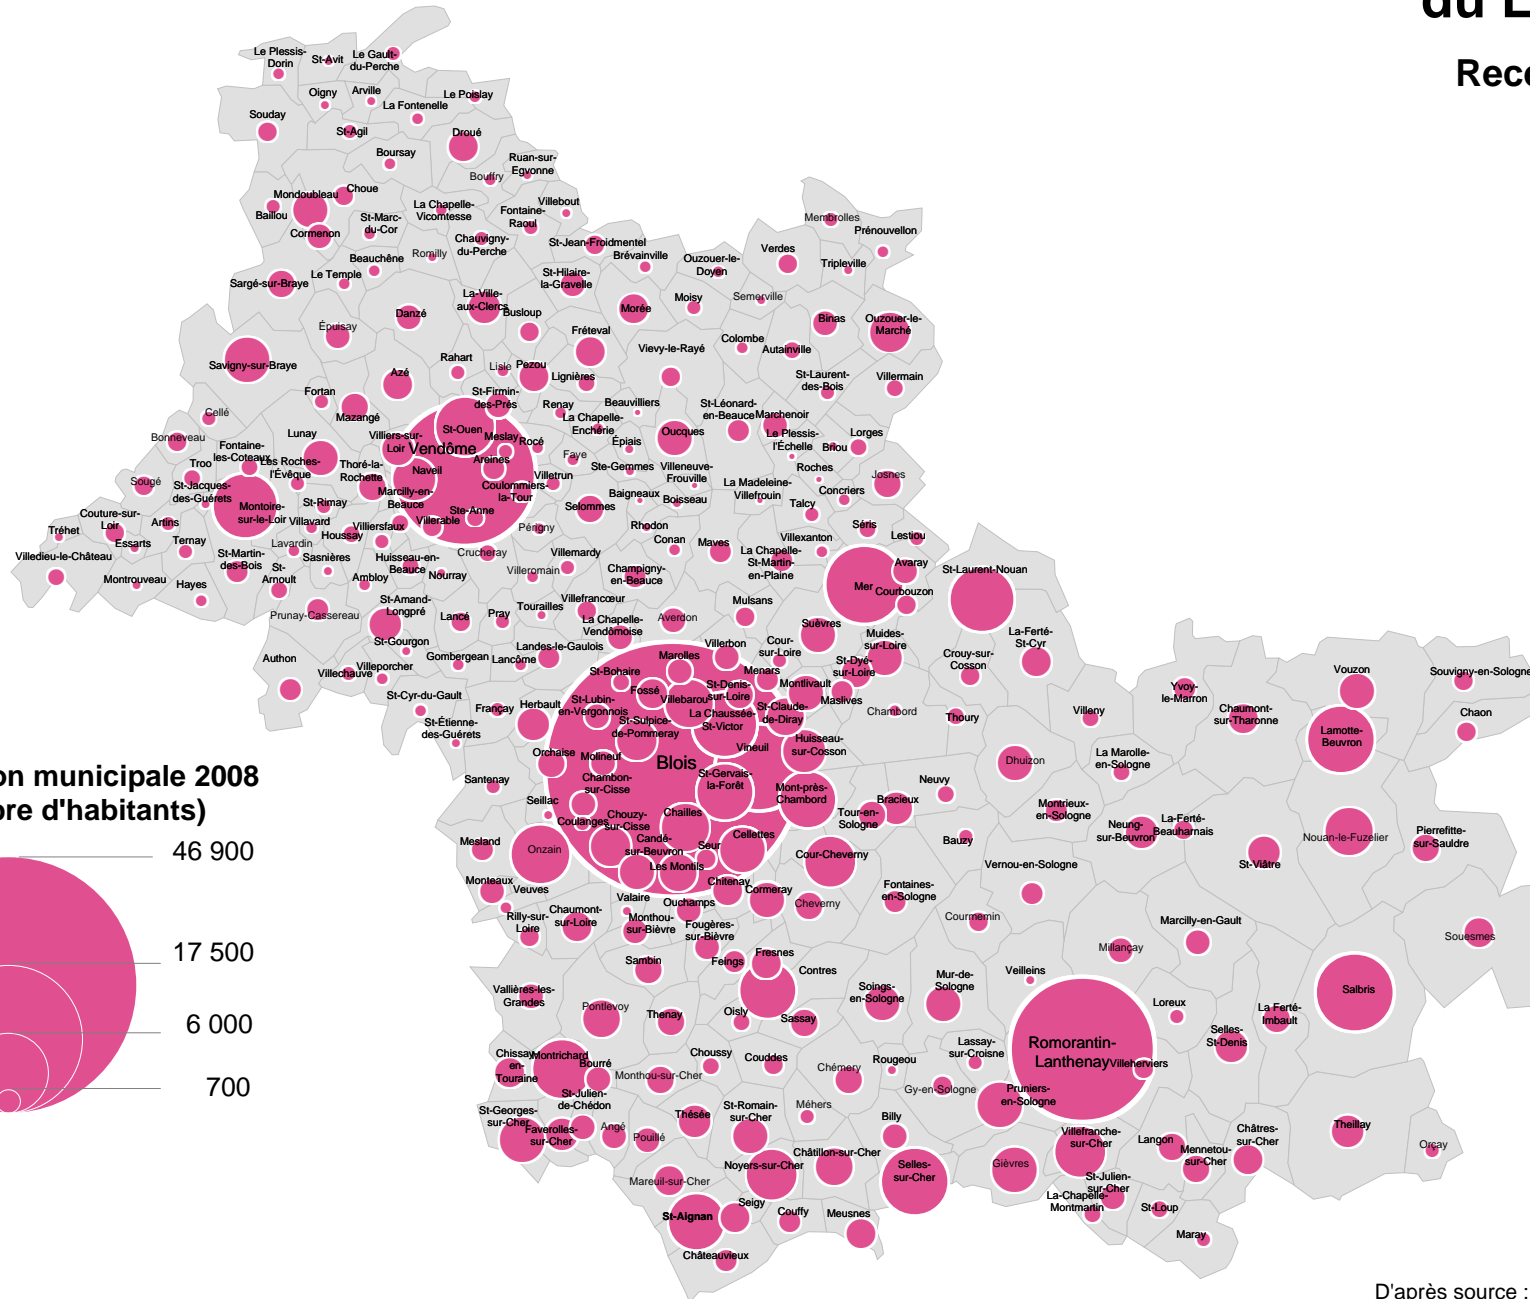

Population municipale des communes du Loir-et-Cher

Recensement 2008

Population municipale 2008
(en nombre d'habitants)

D'après source : INSEE - RP 2008