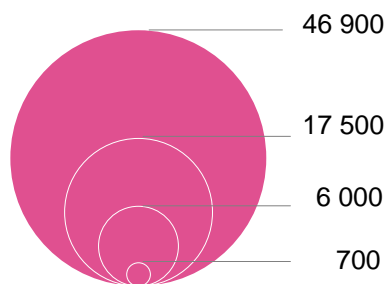

Population municipale des communes du Loir-et-Cher

Recensement 2008

Population municipale 2008
(en nombre d'habitants)

D'après source : INSEE - RP 2008