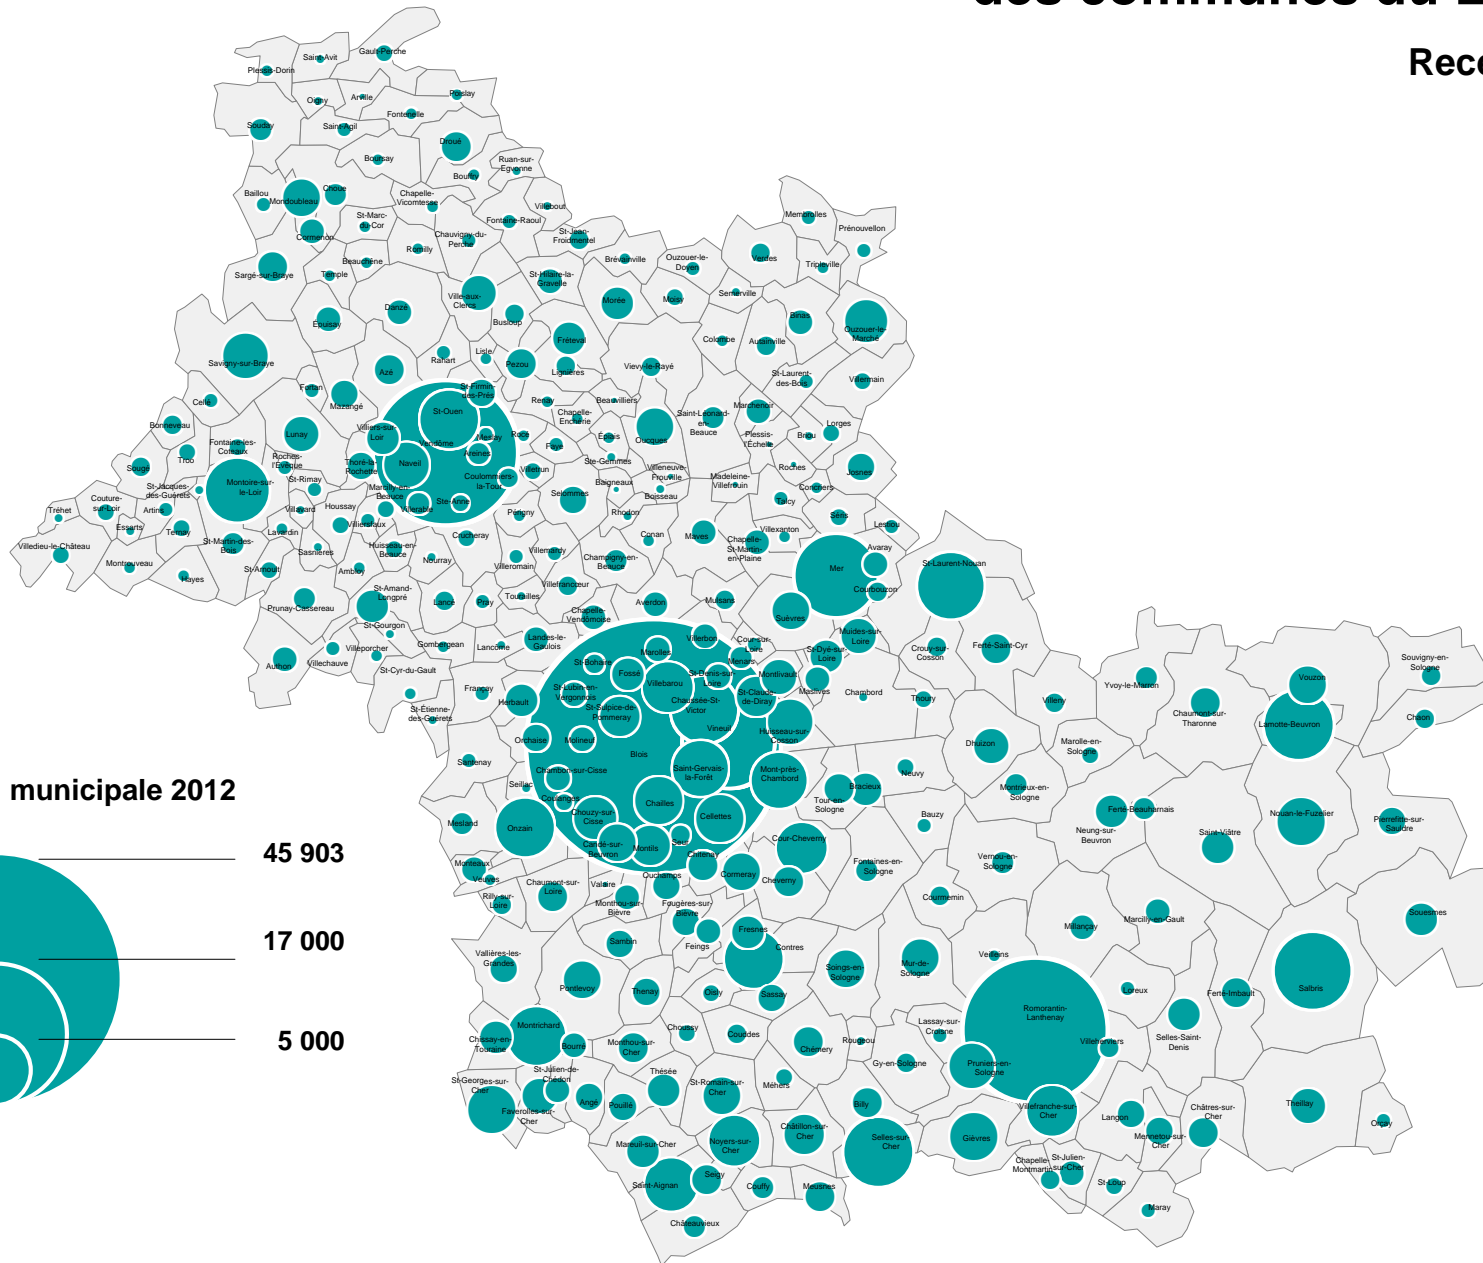

# Population municipale des communes du Loir-et-Cher

Recensement 2012

Population municipale 2012

45 903

17 000

5 000

D'après source : INSEE - RP 2012