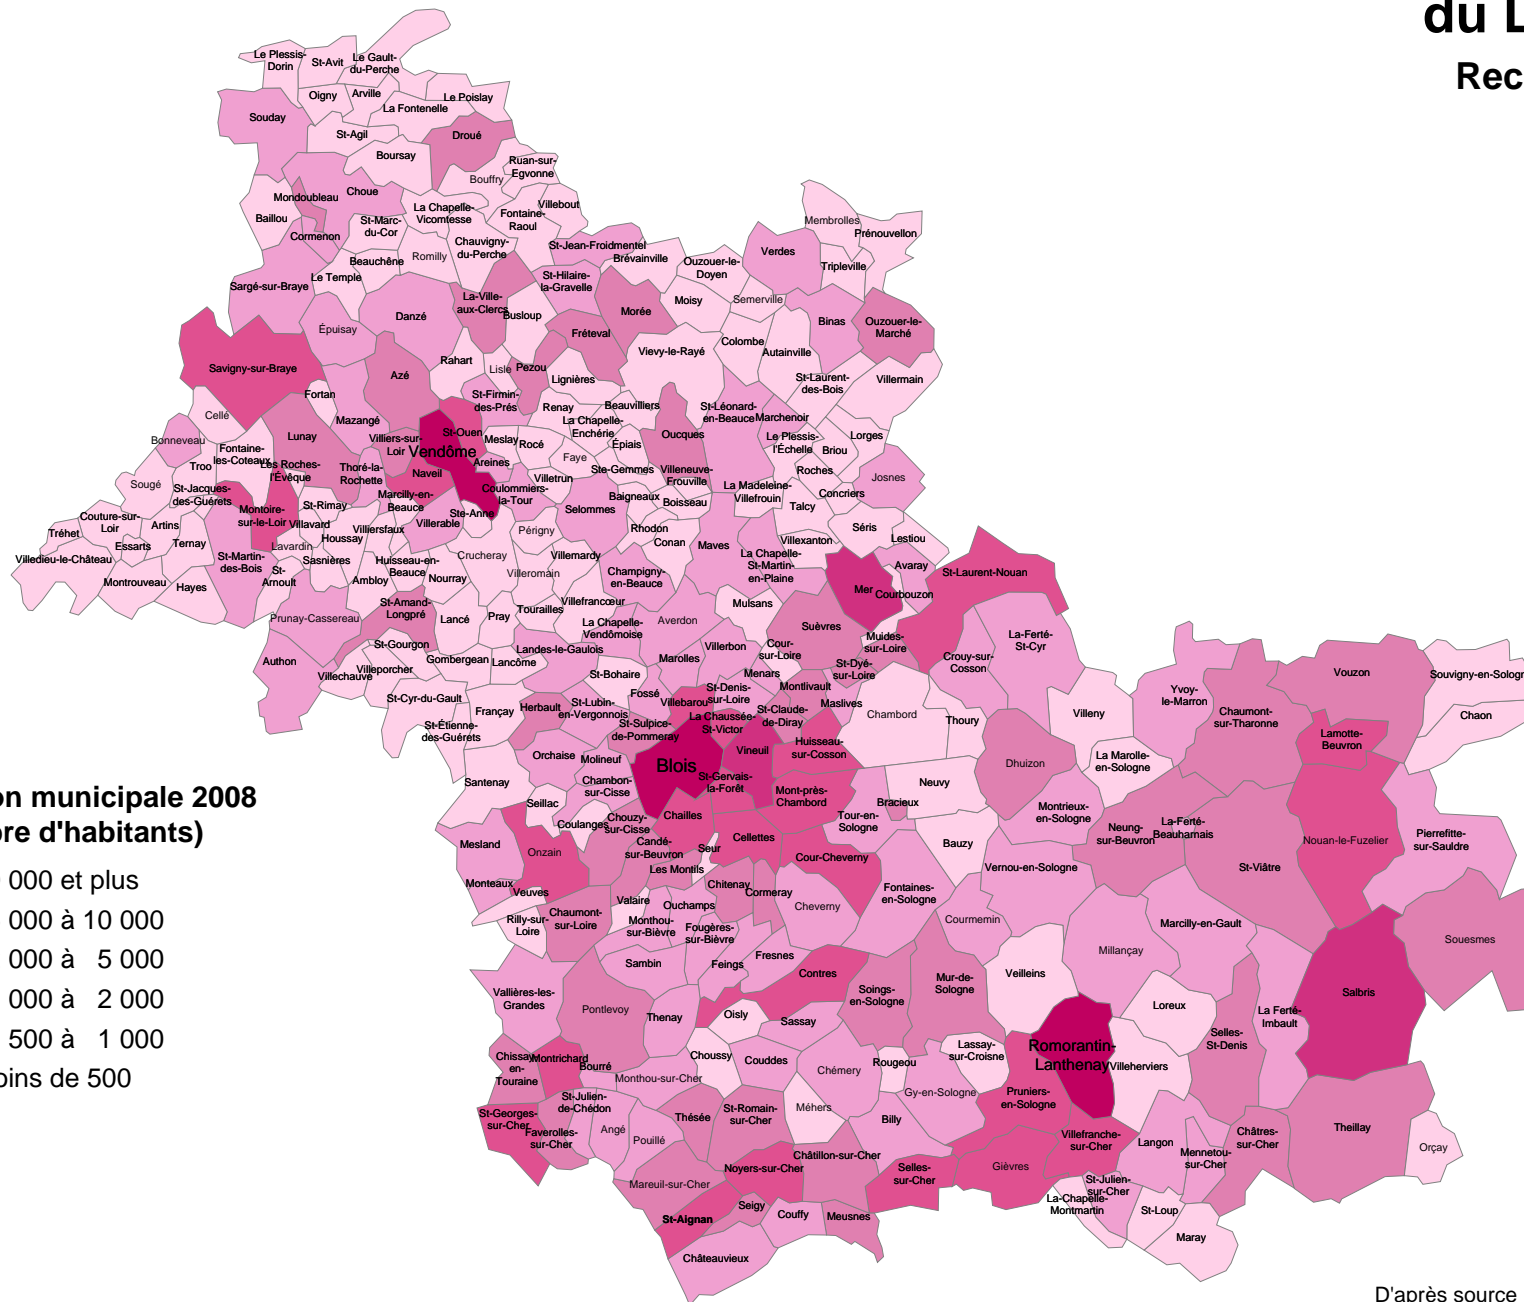

Population municipale des communes du Loir-et-Cher

Recensement 2008

**Population municipale 2008
(en nombre d'habitants)**

D'après source : INSEE - RP 2008