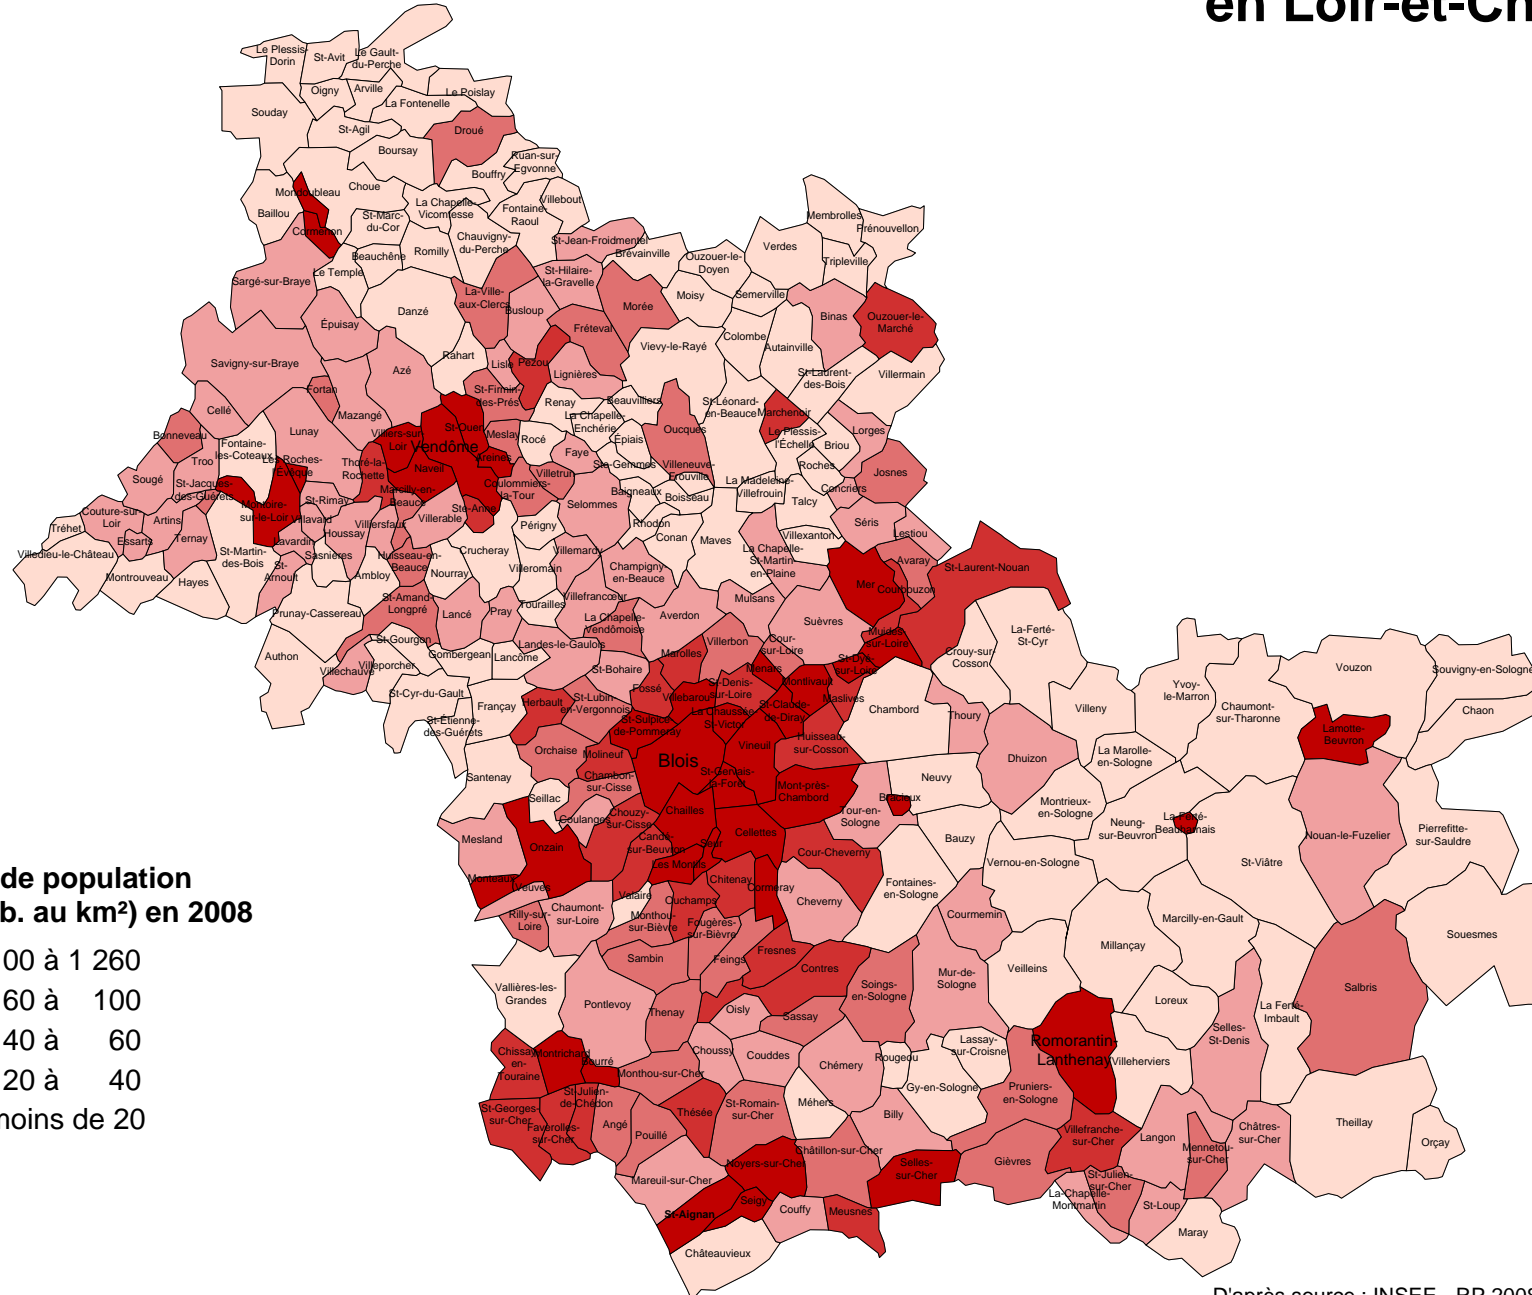

# Densité de population par commune en Loir-et-Cher en 2008

Densité de population  
(nb d'hab. au km²) en 2008

D'après source : INSEE - RP 2008