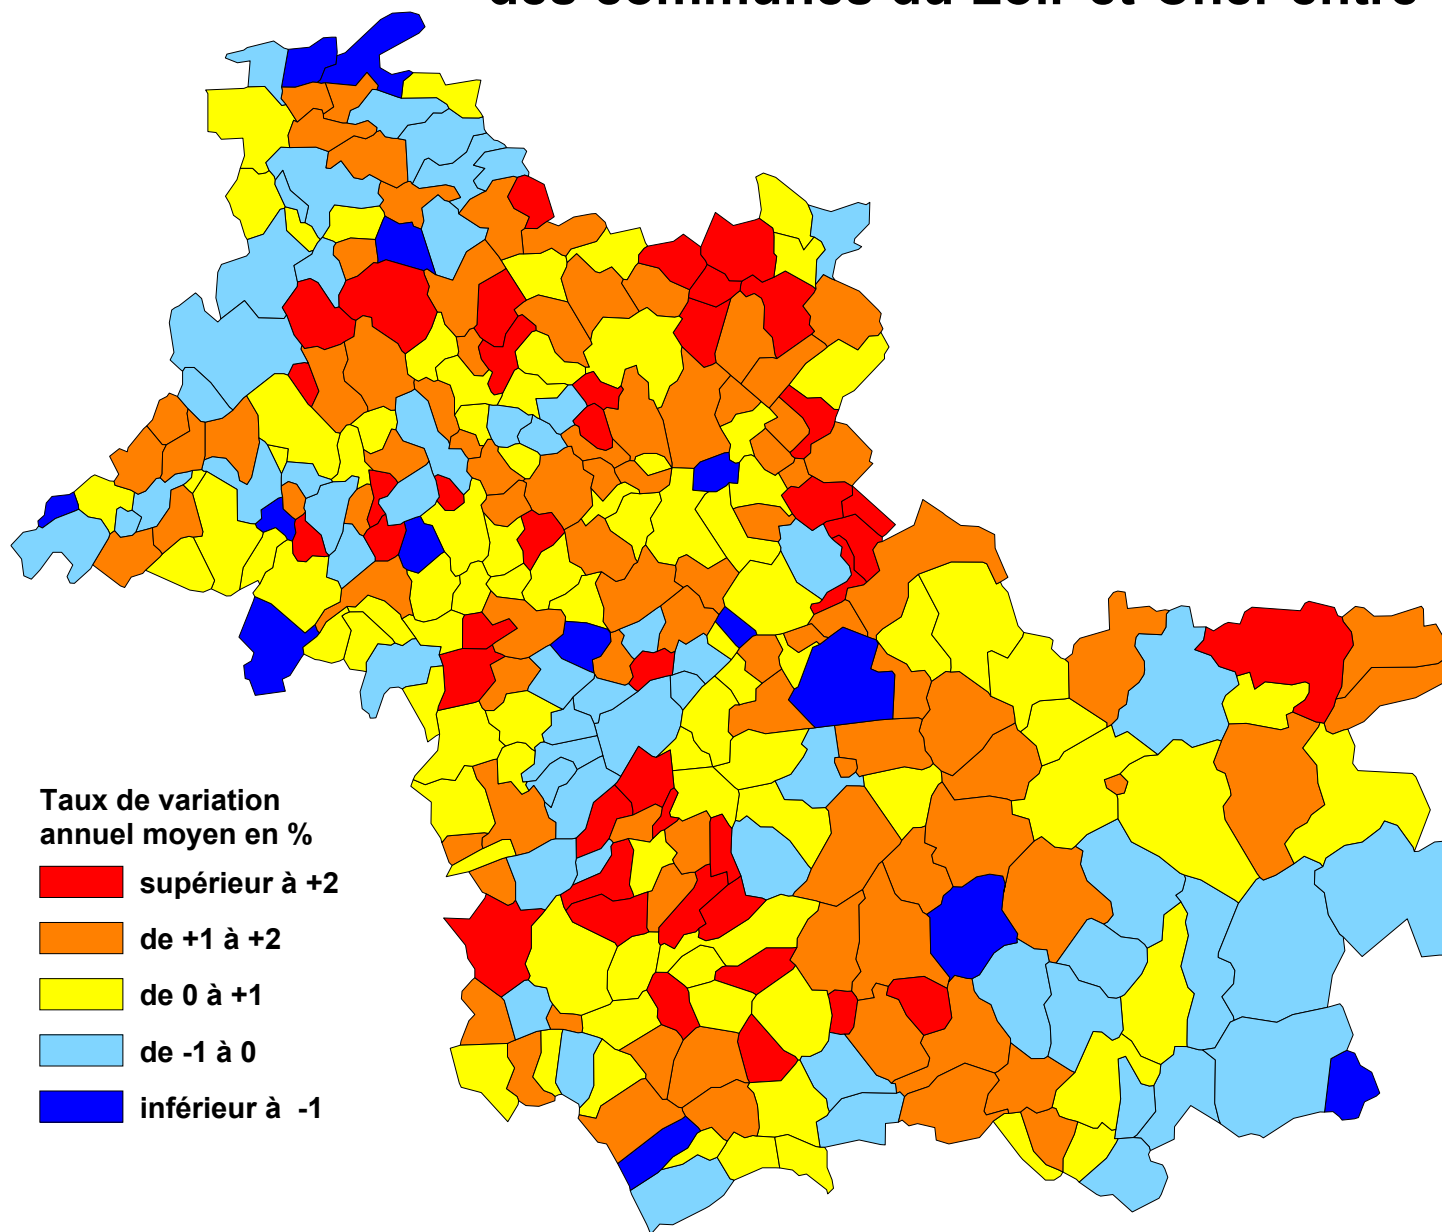

Taux de variation annuel moyen de la population des communes du Loir-et-Cher entre 1999 et 2006

D'après source : INSEE - RGP 99, RP 2006