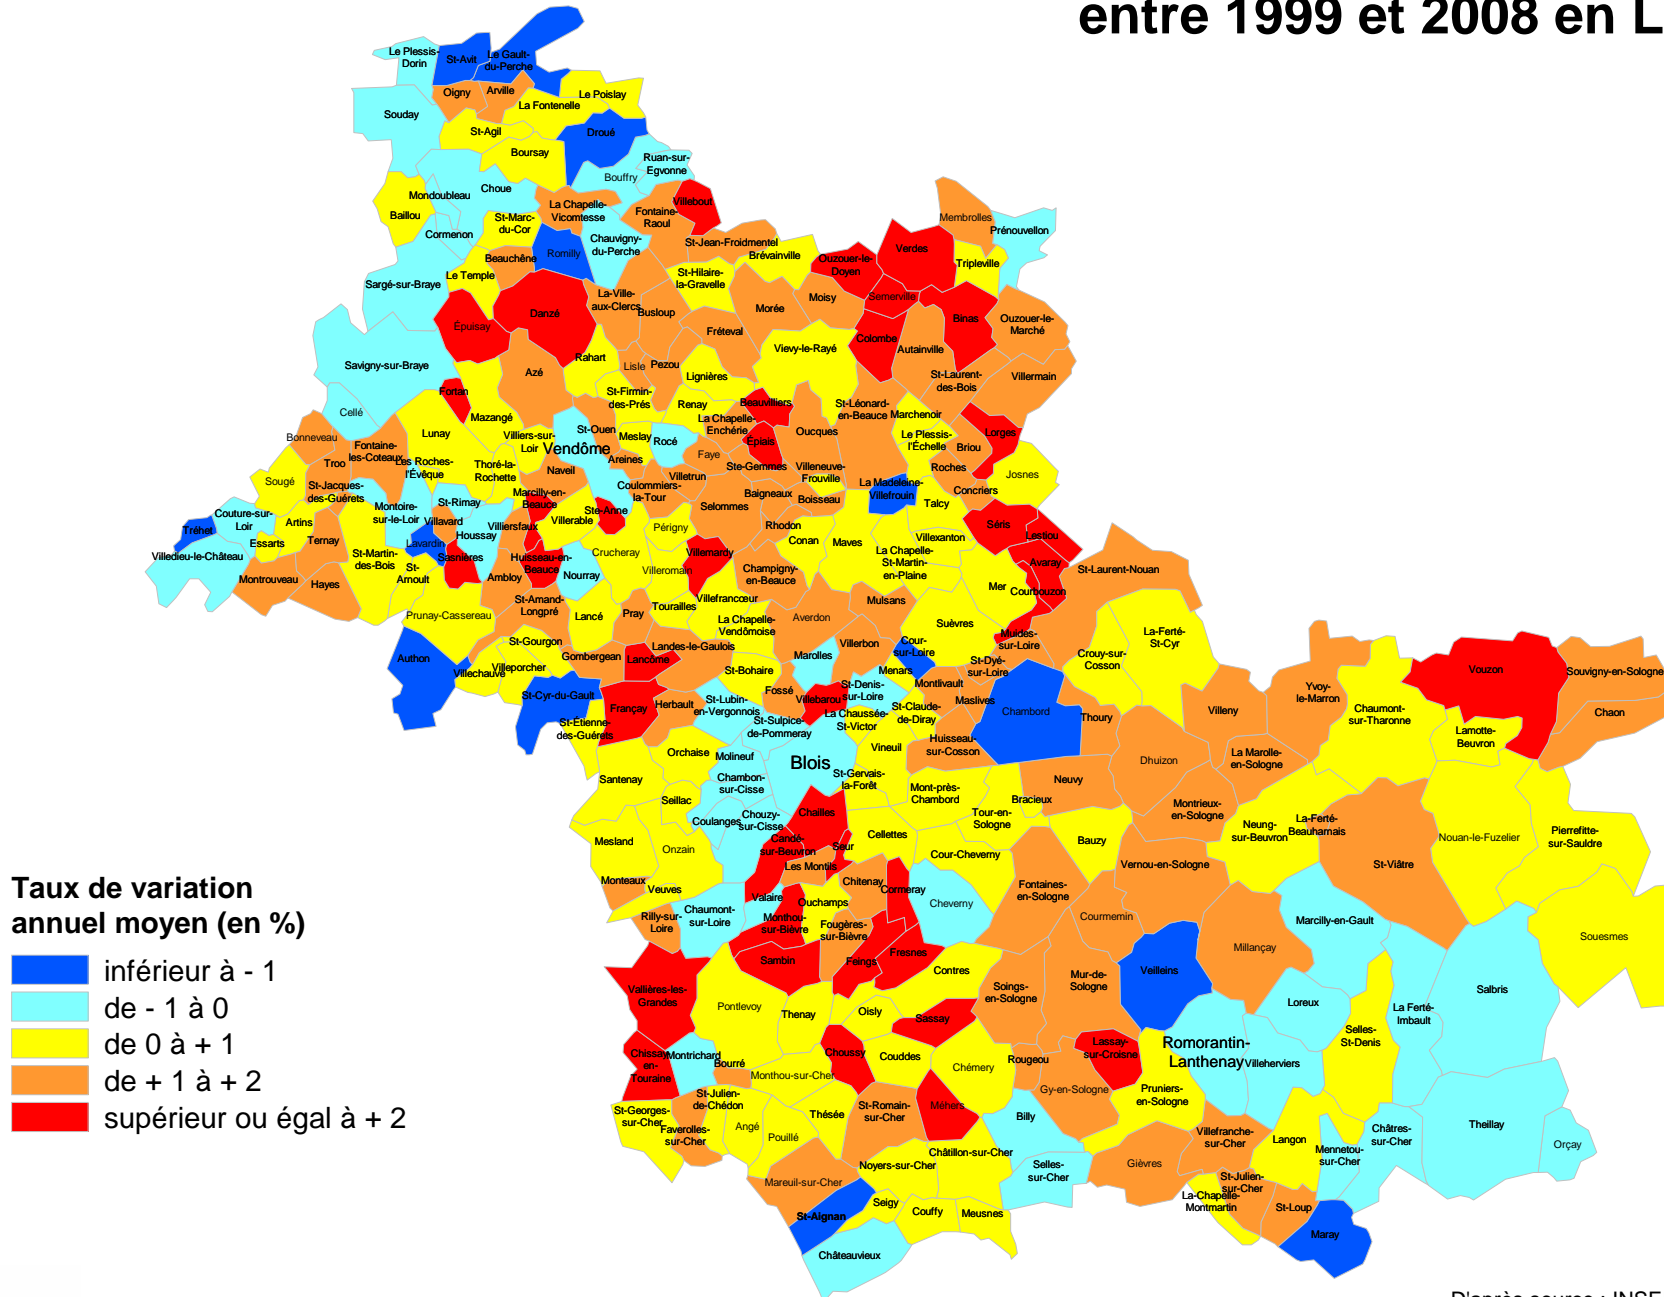

Variation de population par commune entre 1999 et 2008 en Loir-et-Cher

D'après source : INSEE - RGP (1999) et RP 2008