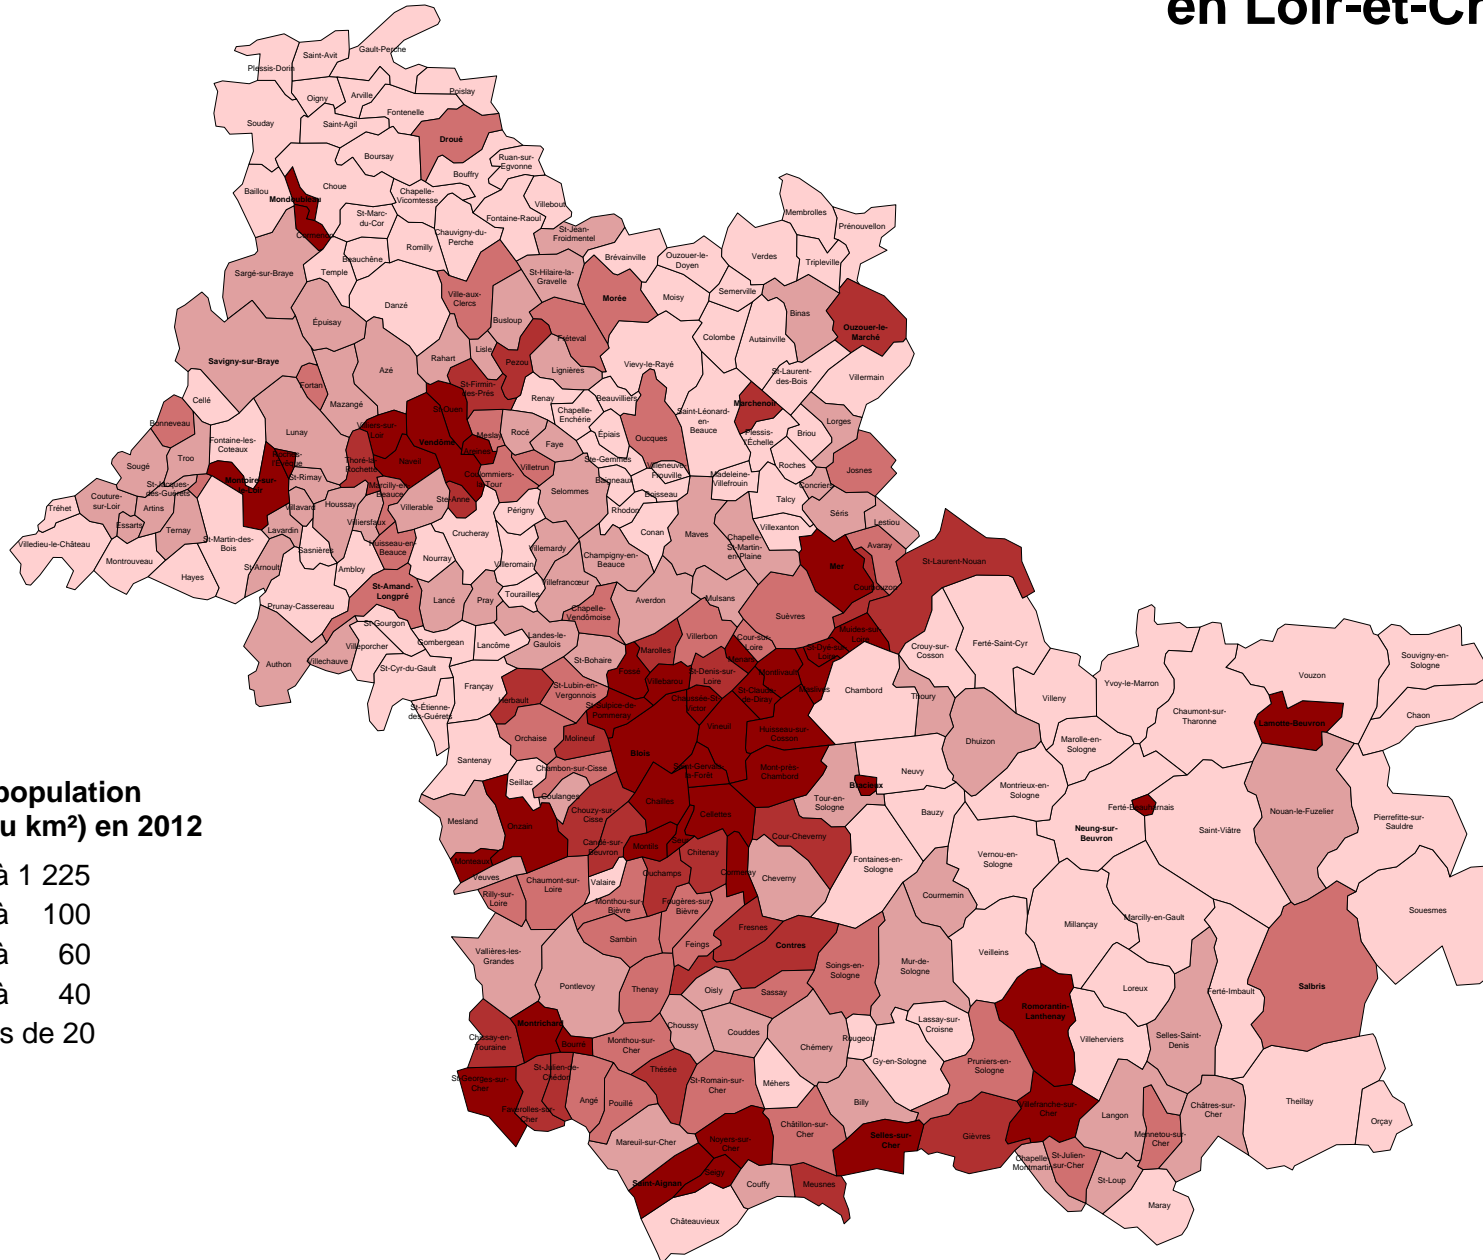

Densité de population par commune en Loir-et-Cher en 2012

**Densité de population
(nb d'hab. au km²) en 2012**