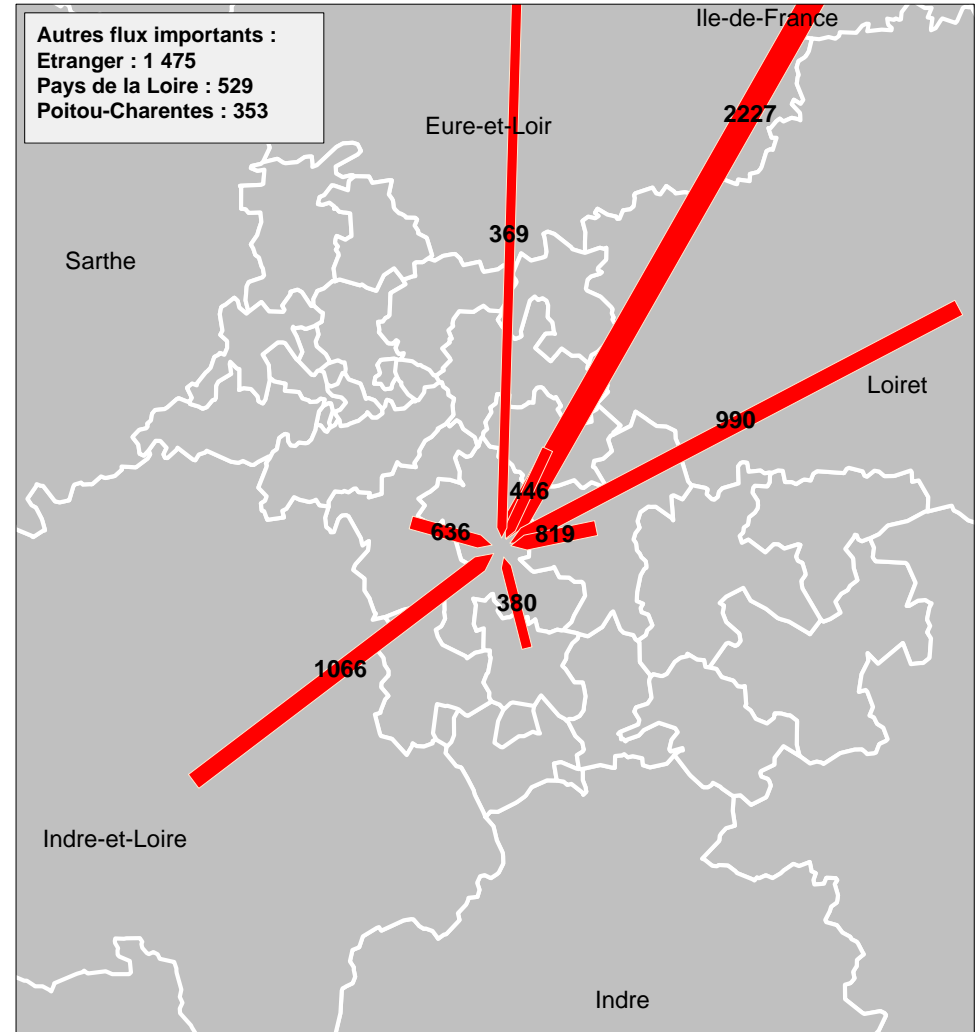

Communauté d'agglomération Agglopolys

Migrations résidentielles entre 2001 et 2006

█ Entrées totales : 14 294 personnes
█ Sorties totales : 15 395 personnes
 Solde (entrées - sorties) : - 1 101 personnes

Principaux flux de sortants

Principaux flux d'entrants

Personnes de 5 ans ou plus ayant changé de résidence principale entre le 1er janvier 2001 et le 1er janvier 2006. Ne sont pas comptabilisés les flux de sortants en direction de l'étranger.
 Données issues de l'exploitation complémentaire (sondage au quart des ménages pour les communes de moins de 10 000 habitants).
 Ne sont cartographiés que les flux supérieurs ou égaux à 50 et représentant au moins 1 % de l'ensemble des mouvements migratoires. Les flux de faible ampleur n'ont qu'une valeur indicative.