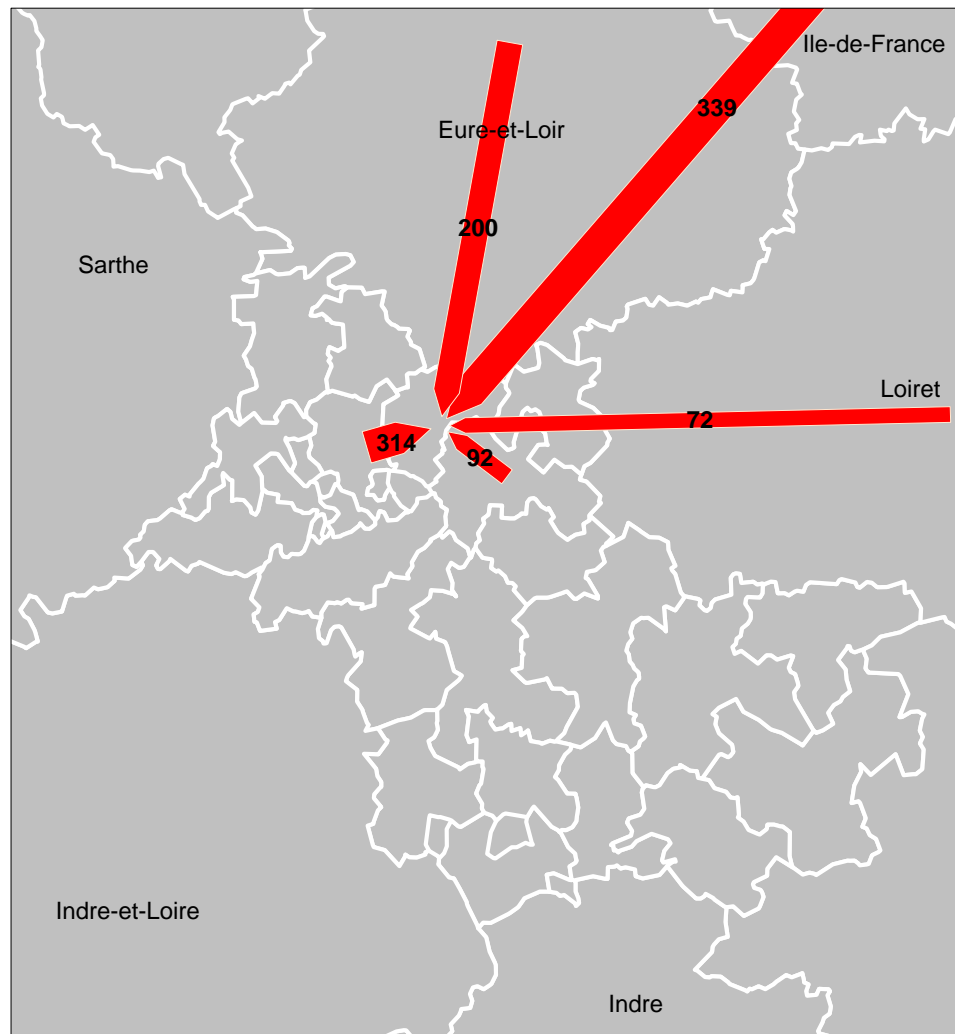

Communauté de communes du Haut-Vendômois

Migrations résidentielles entre 2001 et 2006

■ Entrées totales : 1 502 personnes
■ Sorties totales : 960 personnes
 Solde (entrées - sorties) : + 542 personnes

Principaux flux de sortants

Principaux flux d'entrants

Personnes de 5 ans ou plus ayant changé de résidence principale entre le 1er janvier 2001 et le 1er janvier 2006. Ne sont pas comptabilisés les flux de sortants en direction de l'étranger.
 Données issues de l'exploitation complémentaire (sondage au quart des ménages pour les communes de moins de 10 000 habitants).
 Ne sont cartographiés que les flux supérieurs ou égaux à 50 et représentant au moins 1 % de l'ensemble des mouvements migratoires. Les flux de faible ampleur n'ont qu'une valeur indicative.