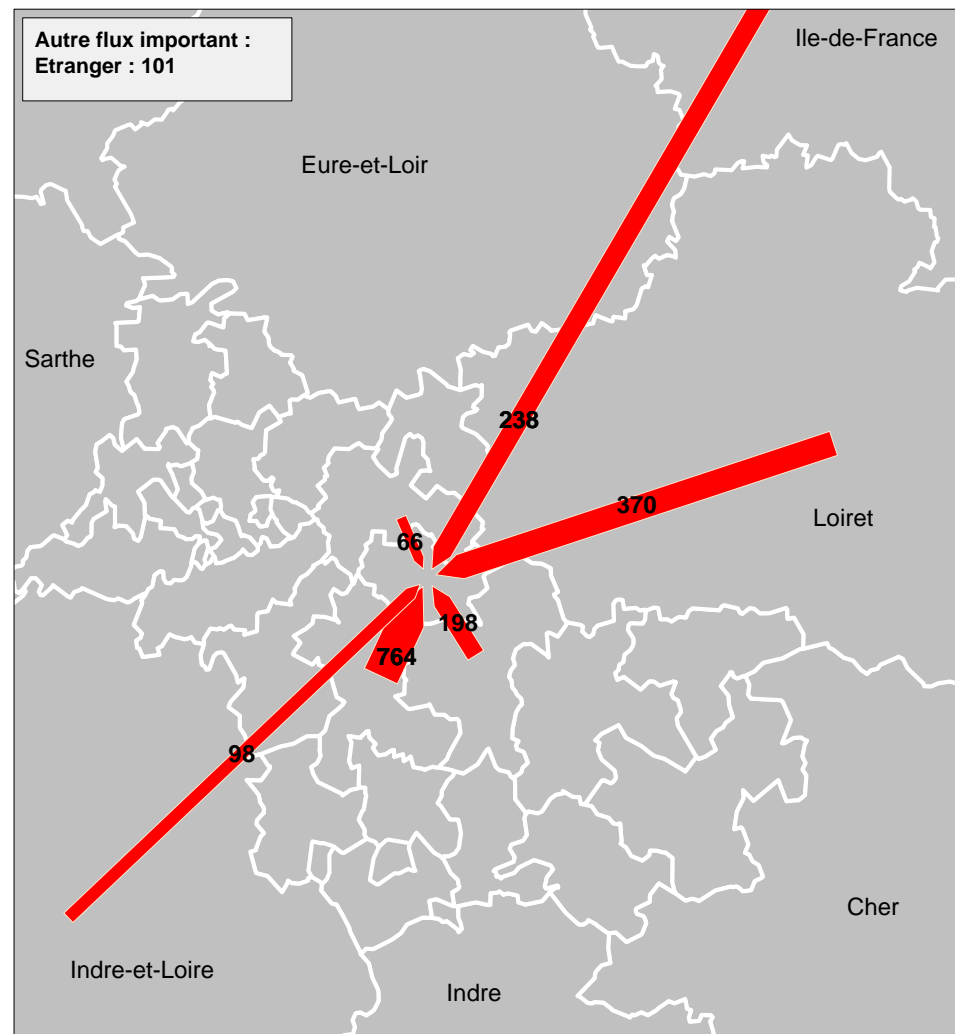

Communauté de communes de la Beauce ligérienne

Migrations résidentielles entre 2001 et 2006

■ Entrées totales : 2 543 personnes
■ Sorties totales : 2 238 personnes
 Solde (entrées - sorties) : + 305 personnes

Principaux flux de sortants

Principaux flux d'entrants

Personnes de 5 ans ou plus ayant changé de résidence principale entre le 1er janvier 2001 et le 1er janvier 2006. Ne sont pas comptabilisés les flux de sortants en direction de l'étranger. Données issues de l'exploitation complémentaire (sondage au quart des ménages pour les communes de moins de 10 000 habitants). Ne sont cartographiés que les flux supérieurs ou égaux à 50 et représentant au moins 1 % de l'ensemble des mouvements migratoires. Les flux de faible ampleur n'ont qu'une valeur indicative.