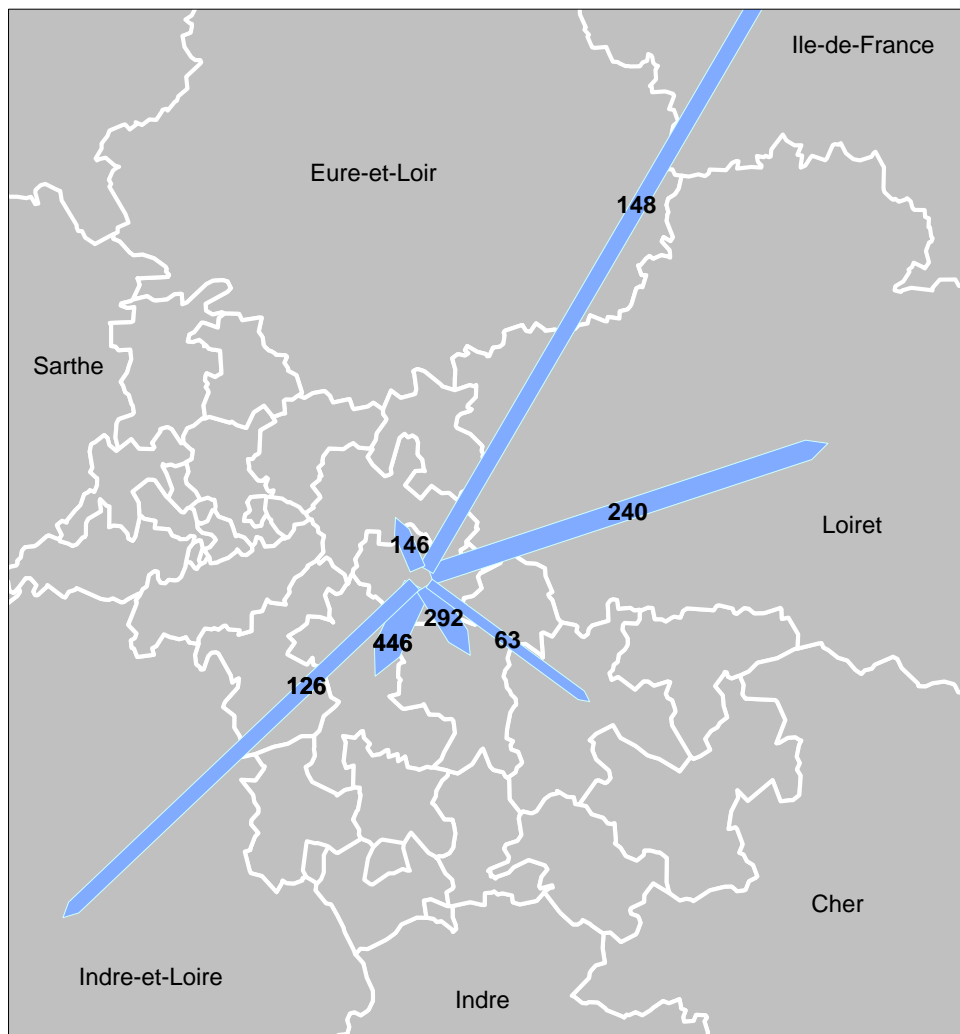

Communauté de communes de la Beauce ligérienne

Migrations résidentielles entre 2001 et 2006

■ Entrées totales : 2 543 personnes
■ Sorties totales : 2 238 personnes
 Solde (entrées - sorties) : + 305 personnes

Principaux flux de sortants

Principaux flux d'entrants

Personnes de 5 ans ou plus ayant changé de résidence principale entre le 1er janvier 2001 et le 1er janvier 2006. Ne sont pas comptabilisés les flux de sortants en direction de l'étranger. Données issues de l'exploitation complémentaire (sondage au quart des ménages pour les communes de moins de 10 000 habitants). Ne sont cartographiés que les flux supérieurs ou égaux à 50 et représentant au moins 1 % de l'ensemble des mouvements migratoires. Les flux de faible ampleur n'ont qu'une valeur indicative.