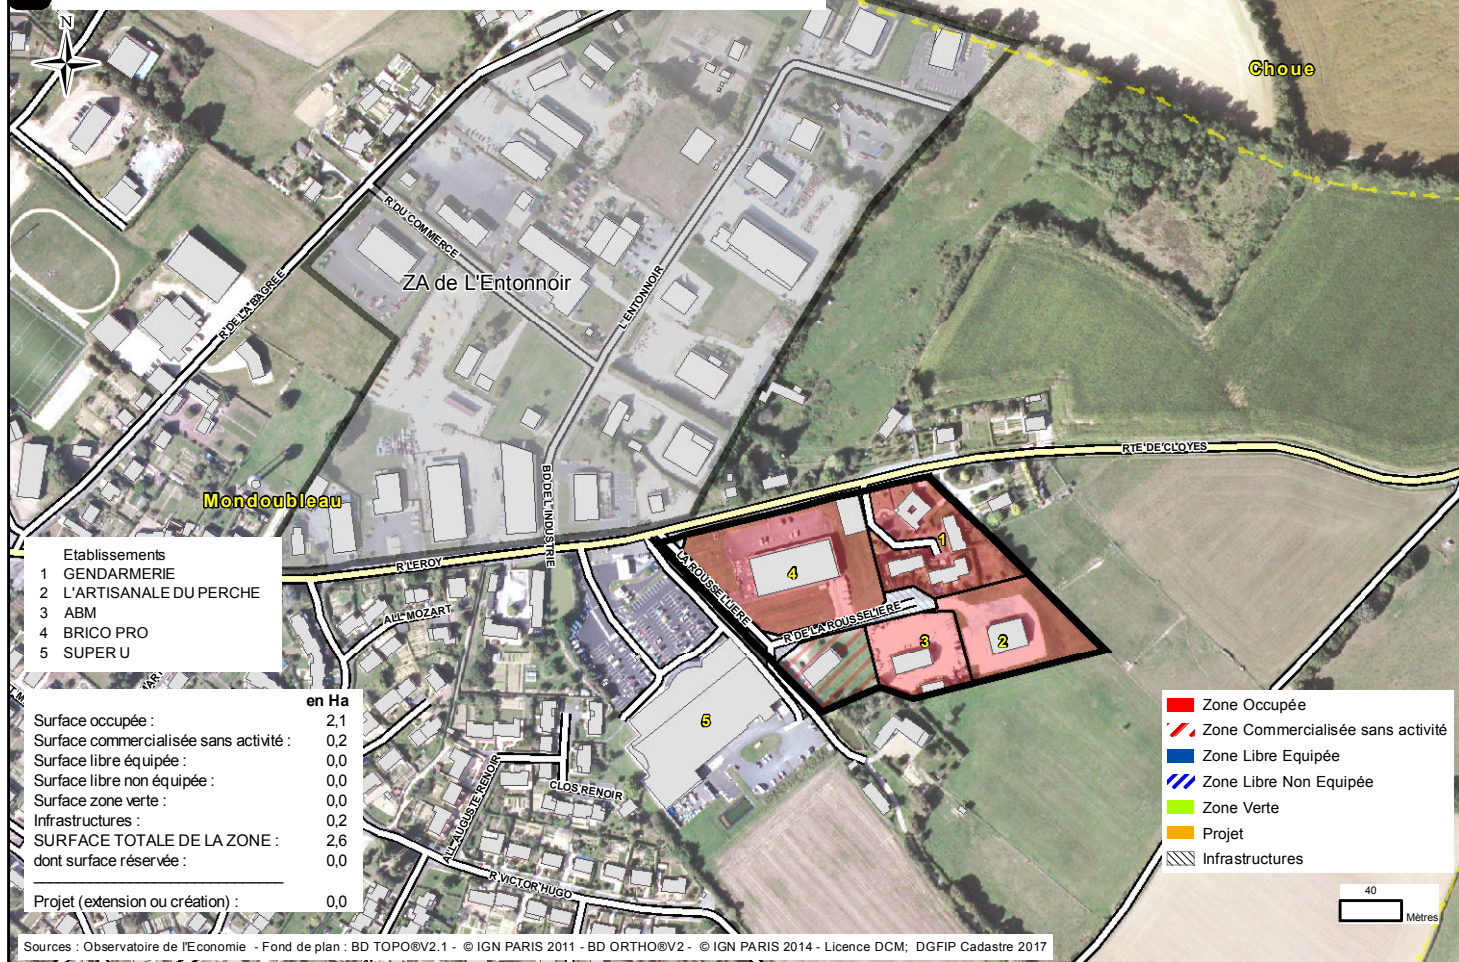

1 - ZONES D'ACTIVITES DE LA COMMUNAUTE DE COMMUNES DES COLLINES DU PERCHE

Communauté de communes des Collines du Perche

> 1.1	ZA Le Charme	Cormenon
> 1.2	ZI Le Boulay	Cormenon
> 1.3	ZA de L'Entonnoir	Mondoubleau
> 1.4	ZA La Rousselière	Mondoubleau
> 1.5	Zone de Sargé-sur-Braye	Sargé-sur-Braye

1.1 Collines du Perche - CORMENON - ZA Le Charme

1.2 Colline du Perche - CORMENON - ZI Le Boulay

1.3 Colline du Perche - MONDOUBLEAU - ZA de l'Entonnoir

1.4 Collines du Perche - MONDOUBLEAU - ZA de la Rousselière

1.5 Collines du Perche - SARGE-SUR-BRAYE - Zone de Sargé-sur-Braye