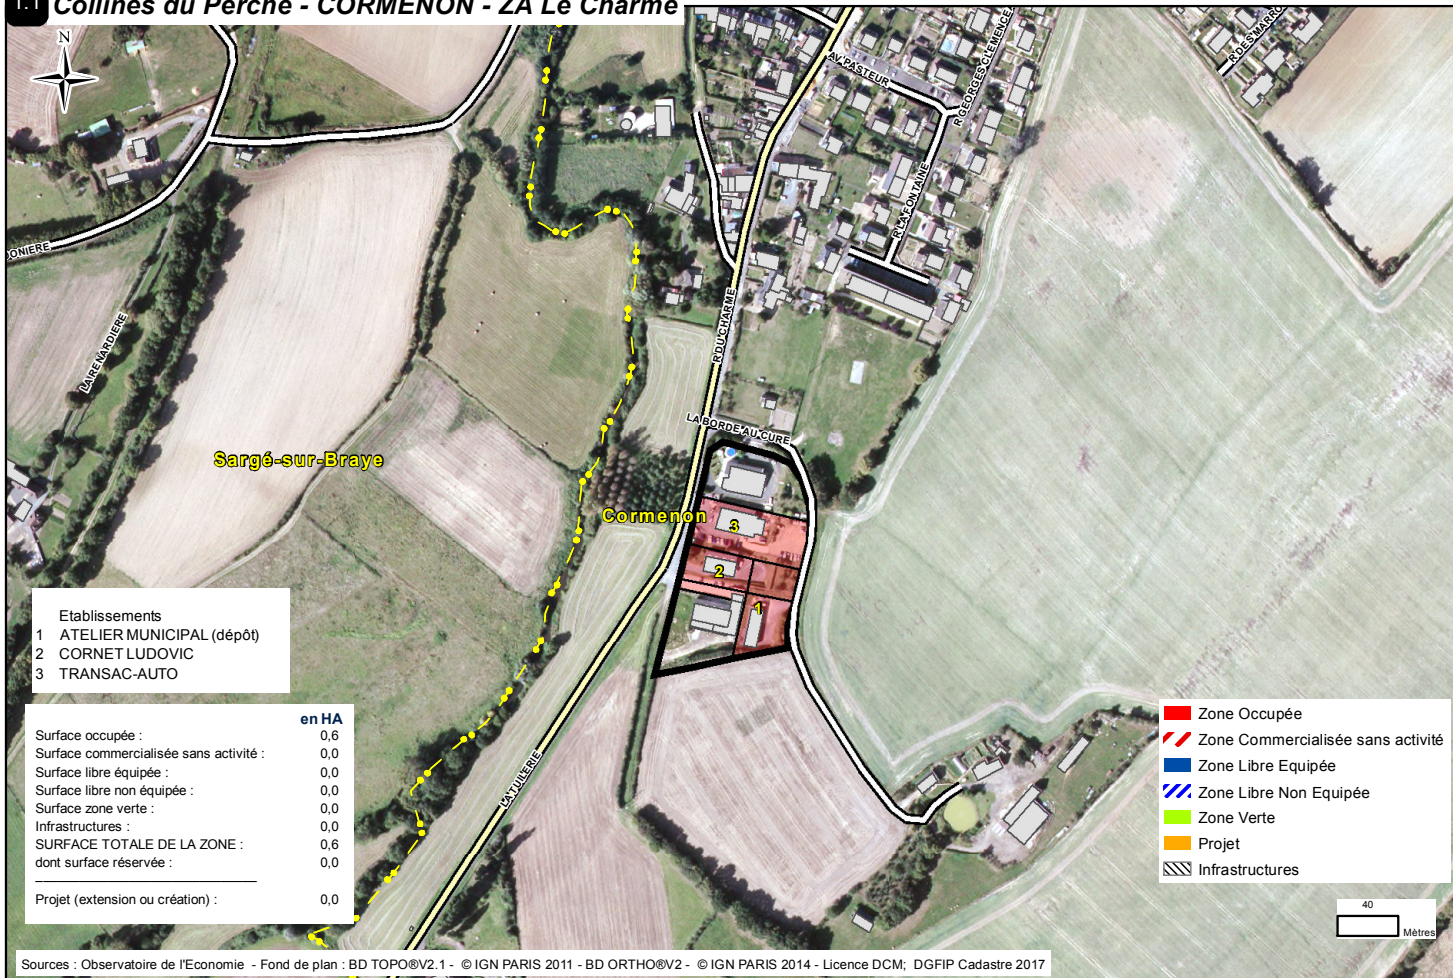

1 - ZONES D'ACTIVITES DE LA COMMUNAUTE DE COMMUNES DES COLLINES DU PERCHE

Communauté de communes des Collines du Perche

> 1.1	ZA Le Charme	Cormenon
> 1.2	ZI Le Boulay	Cormenon
> 1.3	ZA de L'Entonnoir	Mondoubleau
> 1.4	ZA La Rousselière	Mondoubleau
> 1.5	Zone de Sargé-sur-Braye	Sargé-sur-Braye

1.1 Collines du Perche - CORMENON - ZA Le Charme

1.2 Colline du Perche - CORMENON - ZI Le Boulay

1.3 Colline du Perche - MONDOUBLEAU - ZA de l'Entonnoir

1.4 Collines du Perche - MONDOUBLEAU - ZA de la Rousselière

1.5 Collines du Perche - SARGE-SUR-BRAYE - Zone de Sargé-sur-Braye