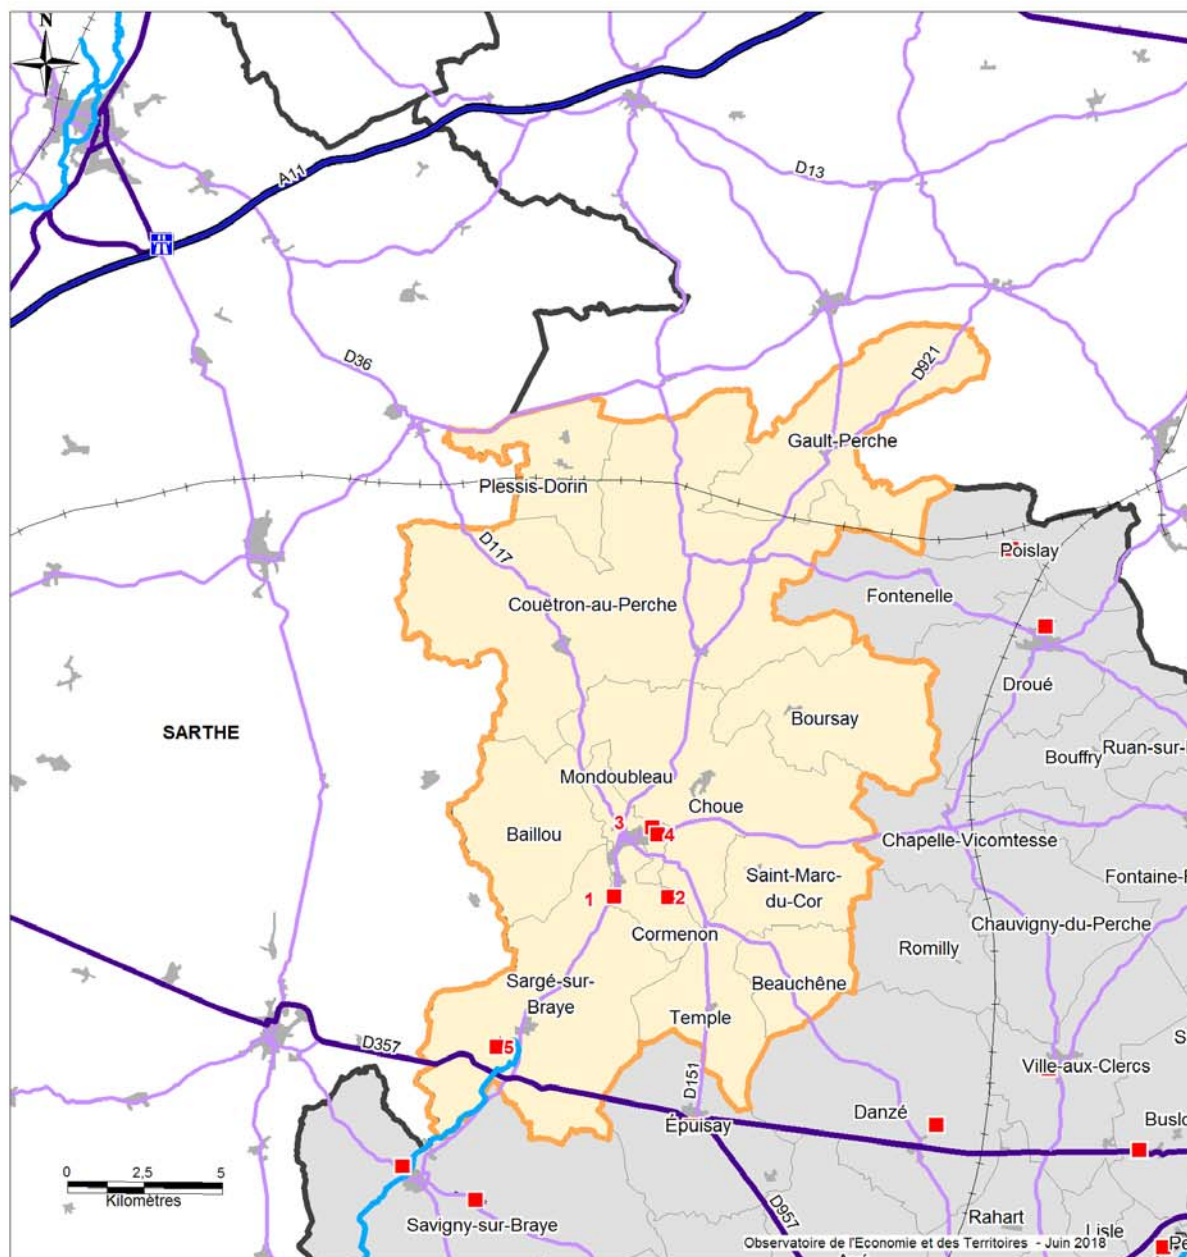

1 - ZONES D'ACTIVITES DE LA COMMUNAUTE DE COMMUNES DES COLLINES DU PERCHE

Communauté de communes des Collines du Perche

> 1.1	ZA Le Charme	Cormenon
> 1.2	ZI Le Boulay	Cormenon
> 1.3	ZA de L'Entonnoir	Mondoubleau
> 1.4	ZA La Rousselière	Mondoubleau
> 1.5	Zone de Sargé-sur-Braye	Sargé-sur-Braye

1.1 Collines du Perche - CORMENON - ZA Le Charme

1.2 Colline du Perche - CORMENON - ZI Le Boulay

1.3 Colline du Perche - MONDOUBLEAU - ZA de l'Entonnoir

1.4 Collines du Perche - MONDOUBLEAU - ZA de la Rousselière

1.5 Collines du Perche - SARGE-SUR-BRAYE - Zone de Sargé-sur-Braye