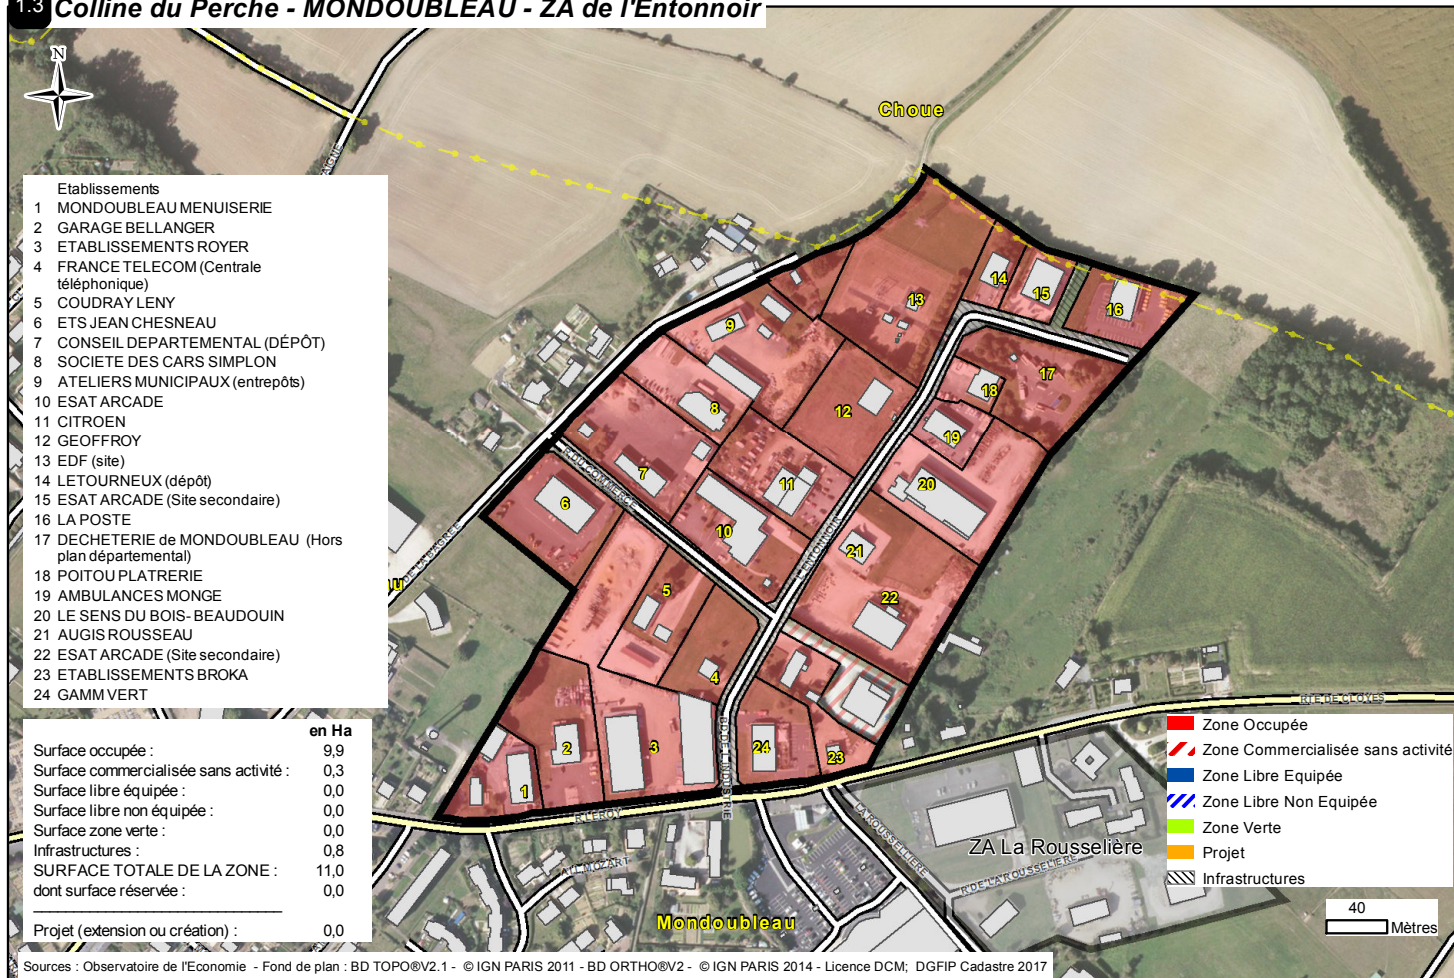

1 - ZONES D'ACTIVITES DE LA COMMUNAUTE DE COMMUNES DES COLLINES DU PERCHE

Communauté de communes des Collines du Perche

> 1.1	ZA Le Charme	Cormenon
> 1.2	ZI Le Boulay	Cormenon
> 1.3	ZA de L'Entonnoir	Mondoubleau
> 1.4	ZA La Rousselière	Mondoubleau
> 1.5	Zone de Sargé-sur-Braye	Sargé-sur-Braye

Année de
création

Propriétaire

Entreprises
Nbre Effectifs**Communauté de communes des Collines du Perche**

> 1.1	ZA Le Charme	1975	Aménageur : CC des Collines du Perche Gestionnaire : CC des Collines du Perche	3	2
> 1.2	ZI Le Boulay	1975	Aménageur : CC des Collines du Perche Gestionnaire : CC des Collines du Perche	1	146
> 1.3	ZA de L'Entonnoir	1975	Aménageur : CC des Collines du Perche Gestionnaire : CC des Collines du Perche	23	157
> 1.4	ZA La Rousselière	1993	Aménageur : CC des Collines du Perche Gestionnaire : CC des Collines du Perche	5	14
> 1.5	Zone de Sargé-sur-Braye	2000	Propriétaire : CC des Collines du Perche Aménageur : CC des Collines du Perche Gestionnaire : CC des Collines du Perche	4	30

1.1 Collines du Perche - CORMENON - ZA Le Charme

1.2 Colline du Perche - CORMENON - ZI Le Boulay

1.3 Colline du Perche - MONDOUBLEAU - ZA de l'Entonnoir

1.4 Collines du Perche - MONDOUBLEAU - ZA de la Rousselière

1.5 Collines du Perche - SARGE-SUR-BRAYE - Zone de Sargé-sur-Braye