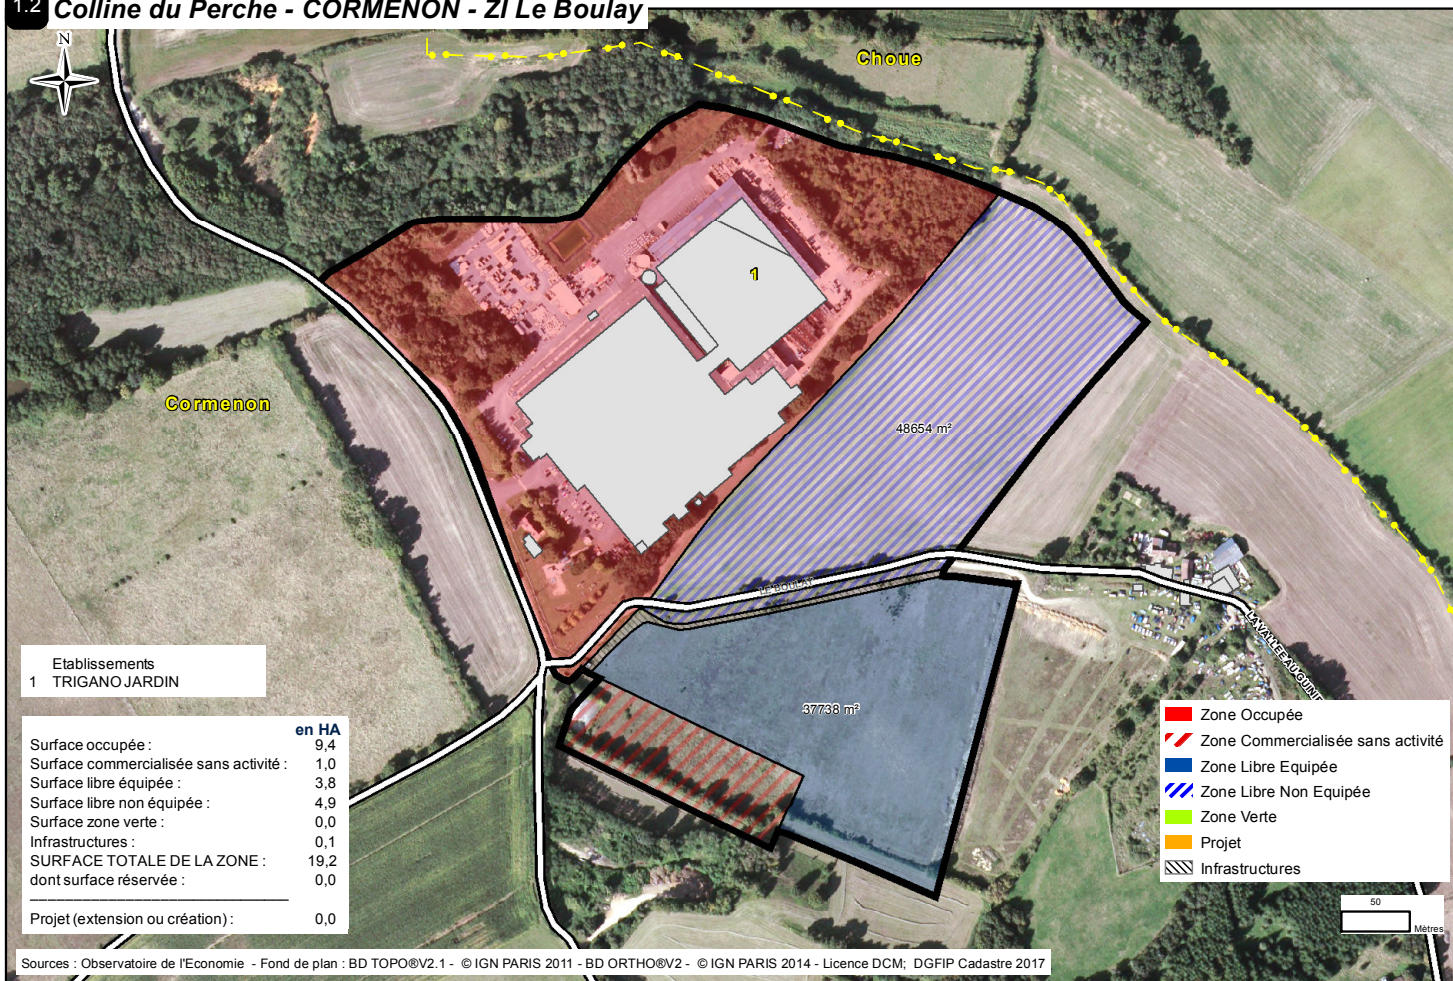

1 - ZONES D'ACTIVITES DE LA COMMUNAUTE DE COMMUNES DES COLLINES DU PERCHE

Communauté de communes des Collines du Perche

> 1.1	ZA Le Charme	Cormenon
> 1.2	ZI Le Boulay	Cormenon
> 1.3	ZA de L'Entonnoir	Mondoubleau
> 1.4	ZA La Rousselière	Mondoubleau
> 1.5	Zone de Sargé-sur-Braye	Sargé-sur-Braye

Année de
création

Propriétaire

Entreprises
Nbre Effectifs**Communauté de communes des Collines du Perche**

> 1.1	ZA Le Charme	1975	Aménageur : CC des Collines du Perche Gestionnaire : CC des Collines du Perche	3	2
> 1.2	ZI Le Boulay	1975	Aménageur : CC des Collines du Perche Gestionnaire : CC des Collines du Perche	1	146
> 1.3	ZA de L'Entonnoir	1975	Aménageur : CC des Collines du Perche Gestionnaire : CC des Collines du Perche	23	157
> 1.4	ZA La Rousselière	1993	Aménageur : CC des Collines du Perche Gestionnaire : CC des Collines du Perche	5	14
> 1.5	Zone de Sargé-sur-Braye	2000	Propriétaire : CC des Collines du Perche Aménageur : CC des Collines du Perche Gestionnaire : CC des Collines du Perche	4	30

1.1 Collines du Perche - CORMENON - ZA Le Charme

1.2 Colline du Perche - CORMENON - ZI Le Boulay

1.3 Colline du Perche - MONDOUBLEAU - ZA de l'Entonnoir

1.4 Collines du Perche - MONDOUBLEAU - ZA de la Rousselière