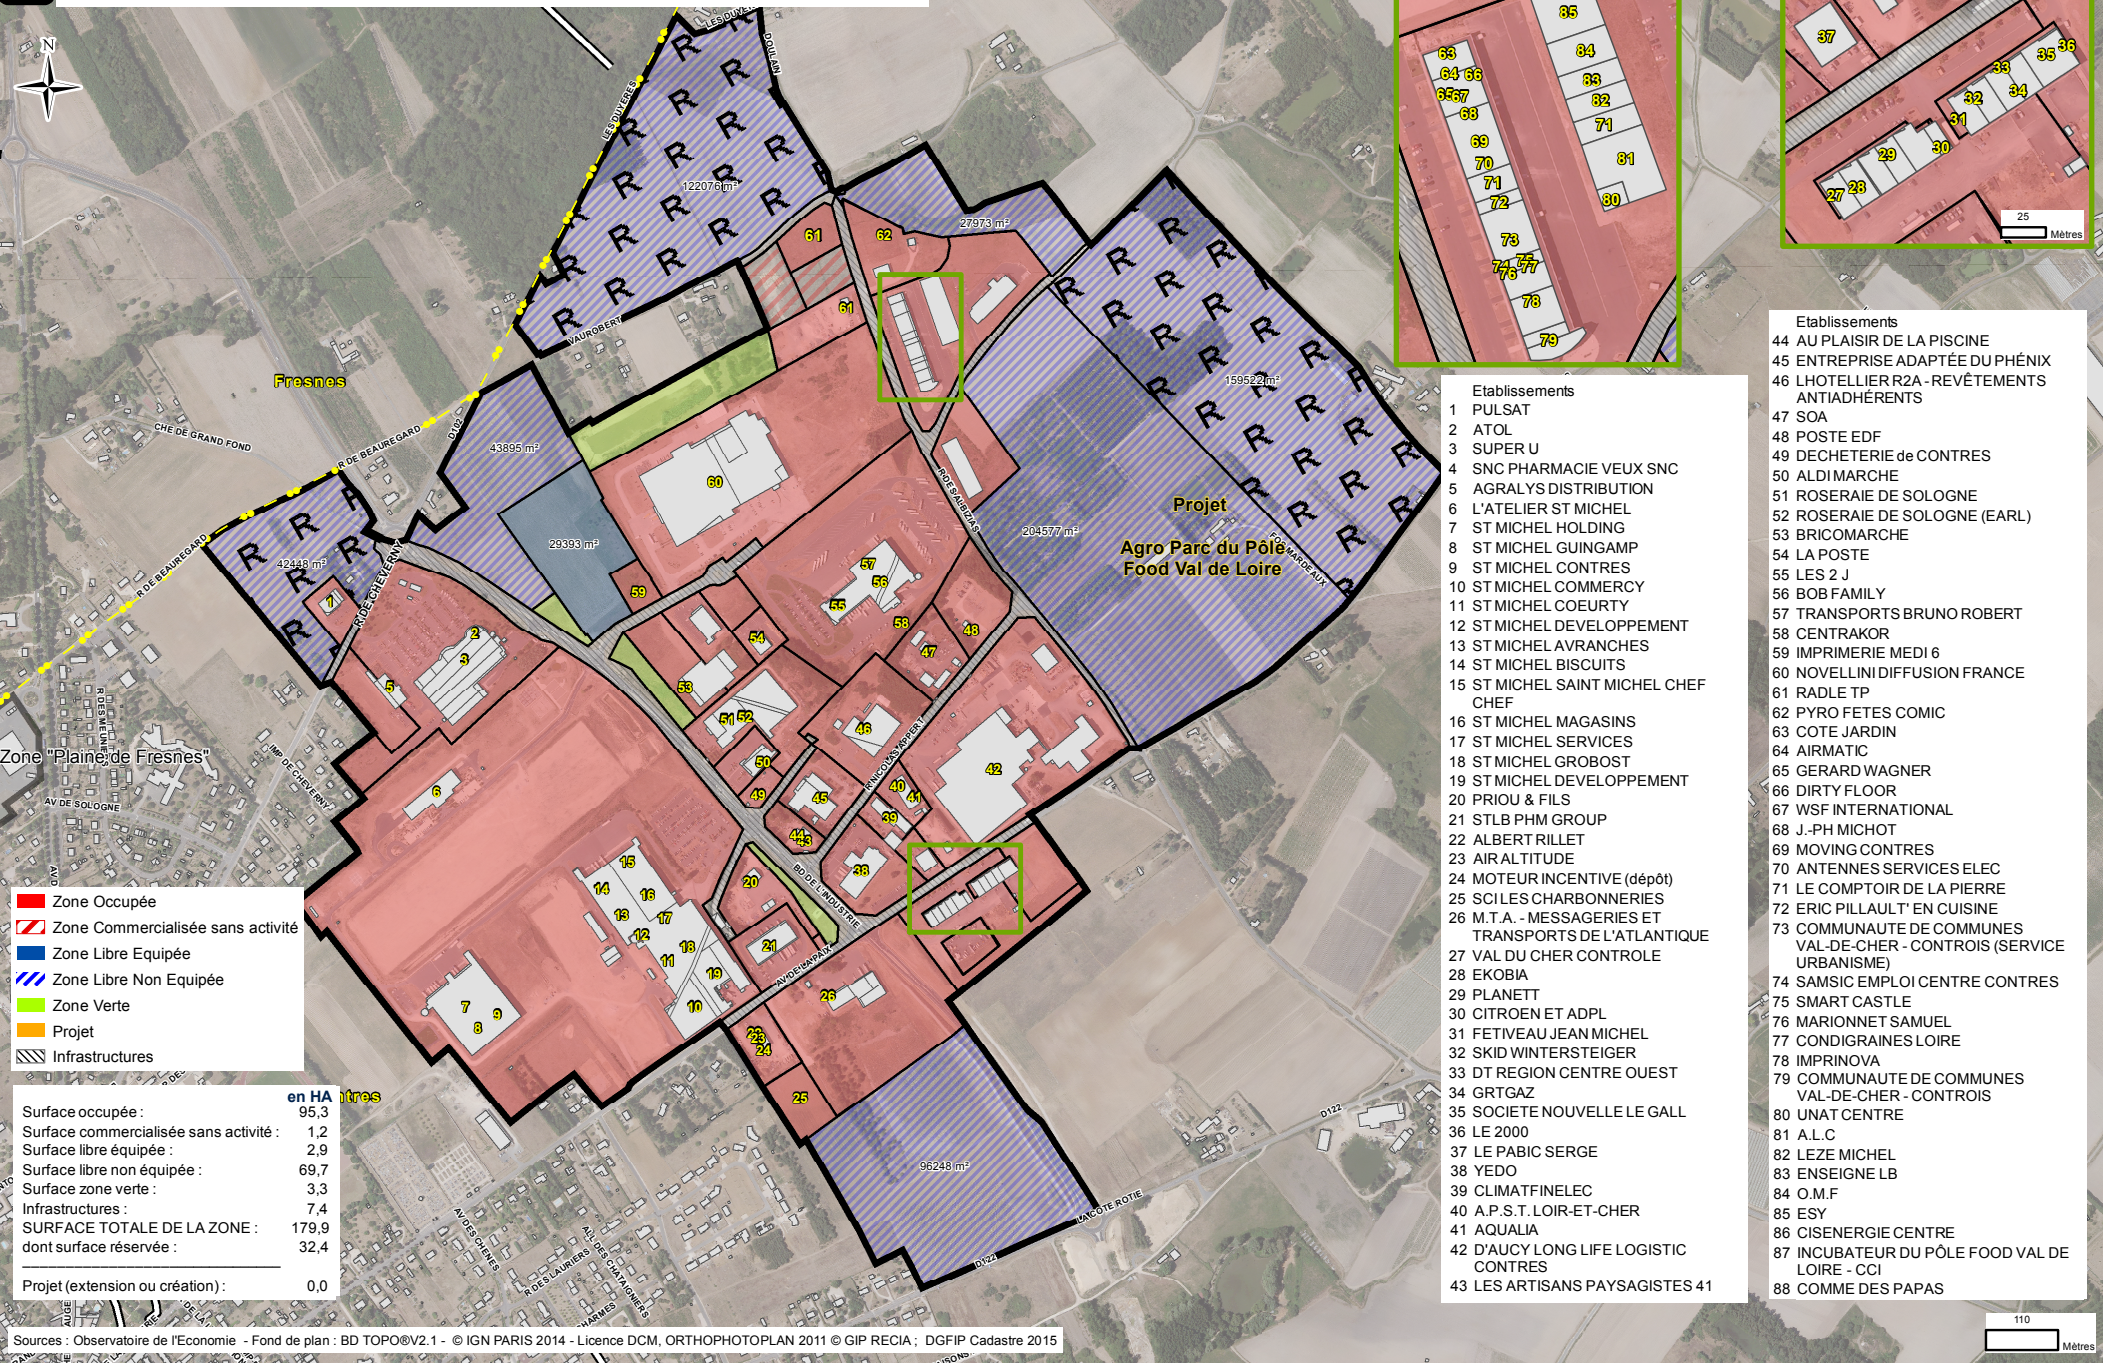

11.1 Val de Cher - Controis - ANGE - Zone de Chassenay

11.2 Val de Cher - Controis - CHATILLON-SUR-CHER - ZA Les Poizas

11.3 Val de Cher - Contrôis - CHEMERY - ZAD de la Plante

11.4 Val de Cher - Contrôis - CHEMERY - ZAE de Chémery

11.5 Val de Cher - Controis - CONTRES - Zone de la Bernardière

11.6 Val de Cher - Controis - CONTRES - Zone "Plaine de Fresnes"

- Zone Occupée
- Zone Commercialisée sans activité
- Zone Libre Equipée
- Zone Libre Non Equipée
- Zone Verte
- Projet
- Infrastructures

	en HA	mètres
Surface occupée :	95,3	
Surface commercialisée sans activité :	1,2	
Surface libre équipée :	2,9	
Surface libre non équipée :	69,7	
Surface zone verte :	3,3	
Infrastructures :	7,4	
SURFACE TOTALE DE LA ZONE :	179,9	
dont surface réservée :	32,4	
Projet (extension ou création) :	0,0	

11.15 Val de Cher - Controis - OUCHAMPS - Zone Rue des Ecoles

11.16 Val de Cher - Controis - OUCHAMPS - Zone les Bois d'Ouchamps

11.17 Val de Cher - Controis - POUILLE - ZA de Chassenet

11.18 Val de Cher - Controis - SAINT-AIGNAN - Zone Les Caves de la Dabinerie