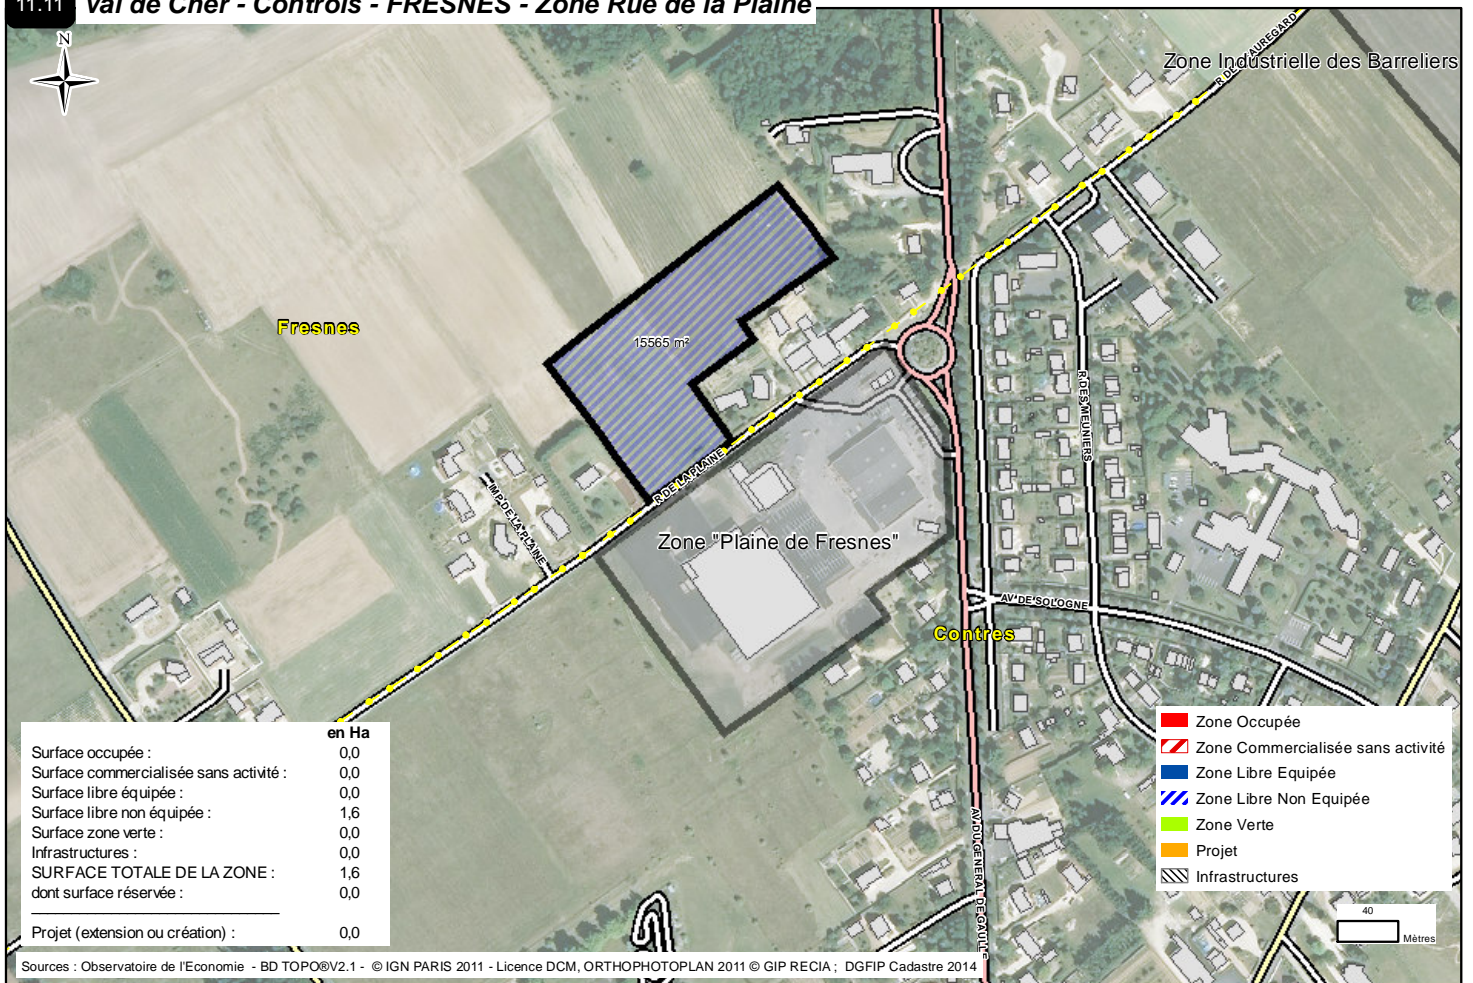

11.11 Val de Cher - Controis - FRESNES - Zone Rue de la Plaine