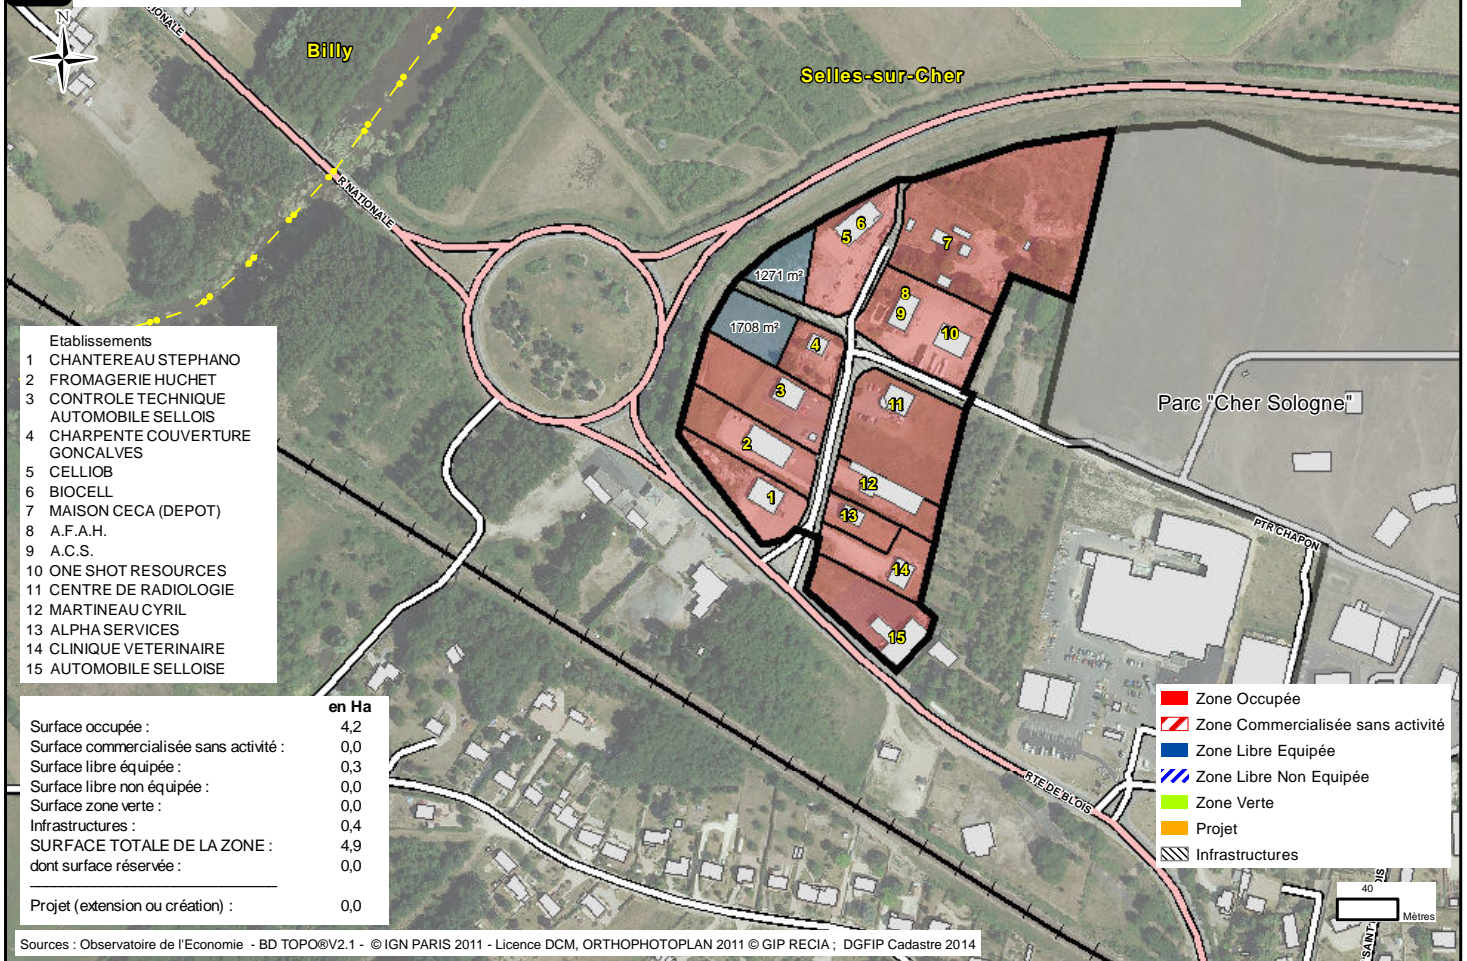

11.15 Val de Cher - Controis - OUCHAMPS - Zone Rue des Ecoles

11.16 Val de Cher - Controis - OUCHAMPS - Zone les Bois d'Ouchamps

11.17 Val de Cher - Controis - POUILLE - ZA de Chassenet

11.18 Val de Cher - Controis - SAINT-AIGNAN - Zone Les Caves de la Dabinerie

11.19 Val de Cher - Controis - SAINT-AIGNAN - Za Vau de Chaume

11.20 Val de Cher - Controis - SEIGY- Zone de Seigy

11.22 Val de Cher - Controis - SELLES-SUR-CHER - Zone d'Activités Ouest des Grands Pantalons

11.23 Val de Cher - Controis - SELLES-SUR-CHER - Zone d'Activités Est Les Murs

11.24 Val de Cher - Controis - SOINGS-EN-SOLOGNE - Zone de Soings-en-Sologne

11.25 Val de Cher - Controis - THENAY - Zone de Thenay