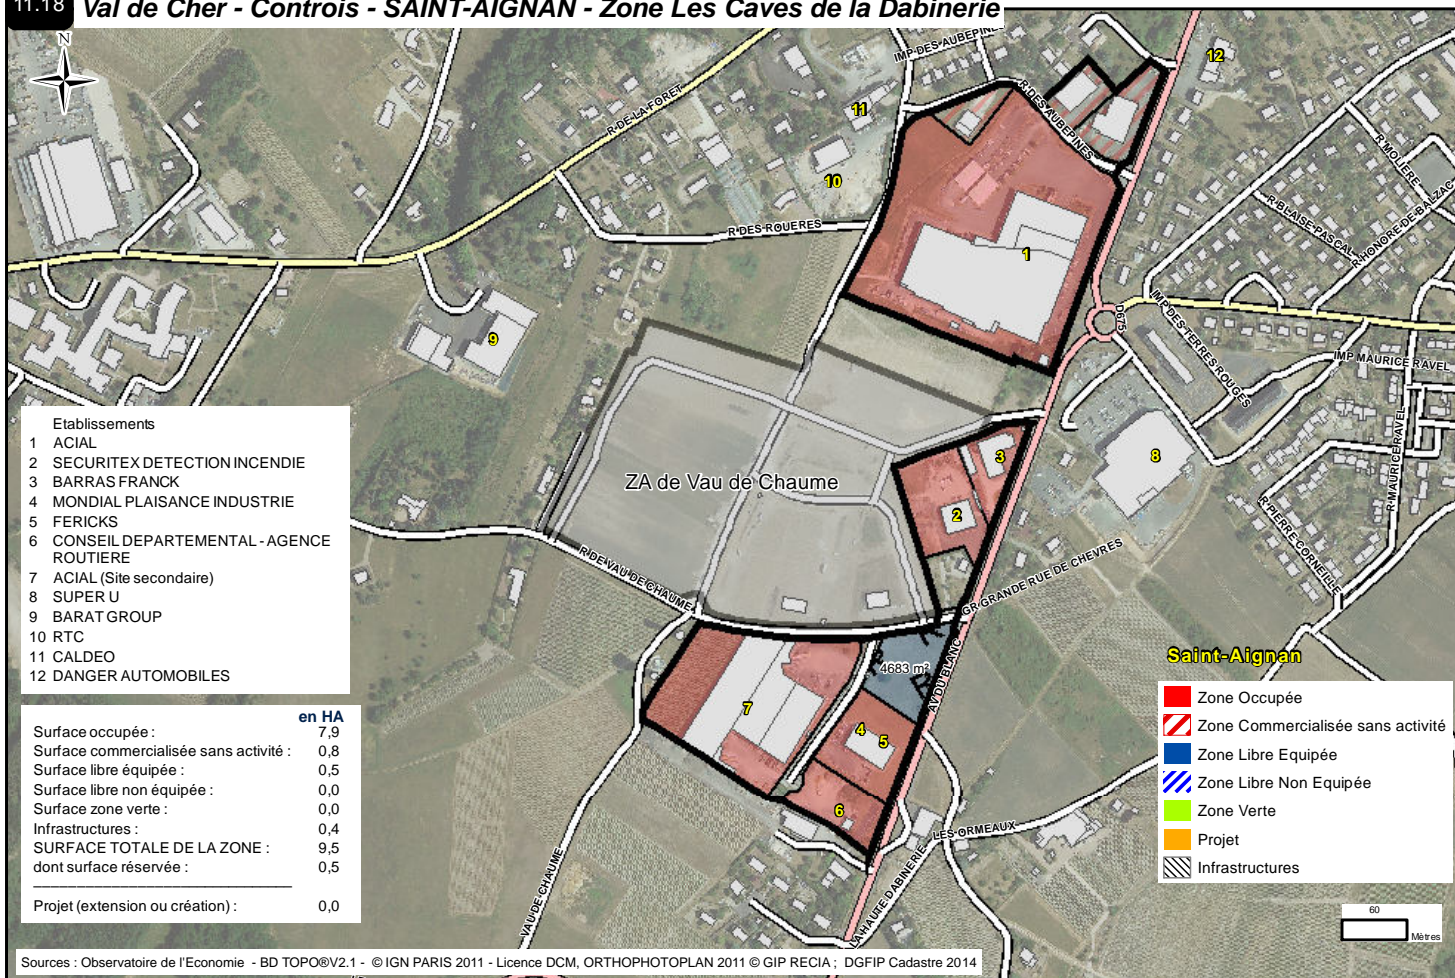

11.15 Val de Cher - Controis - OUCHAMPS - Zone Rue des Ecoles

11.16 Val de Cher - Controis - OUCHAMPS - Zone les Bois d'Ouchamps

11.17 Val de Cher - Controis - POUILLE - ZA de Chassenet

11.18 Val de Cher - Controis - SAINT-AIGNAN - Zone Les Caves de la Dabinerie

11.19 Val de Cher - Controis - SAINT-AIGNAN - Za Vau de Chaume

11.20 Val de Cher - Controis - SEIGY- Zone de Seigy

11.22 Val de Cher - Controis - SELLES-SUR-CHER - Zone d'Activités Ouest des Grands Pantalons

11.23 Val de Cher - Controis - SELLES-SUR-CHER - Zone d'Activités Est Les Murs

11.24 Val de Cher - Controis - SOINGS-EN-SOLOGNE - Zone de Soings-en-Sologne

11.25 Val de Cher - Controis - THENAY - Zone de Thenay