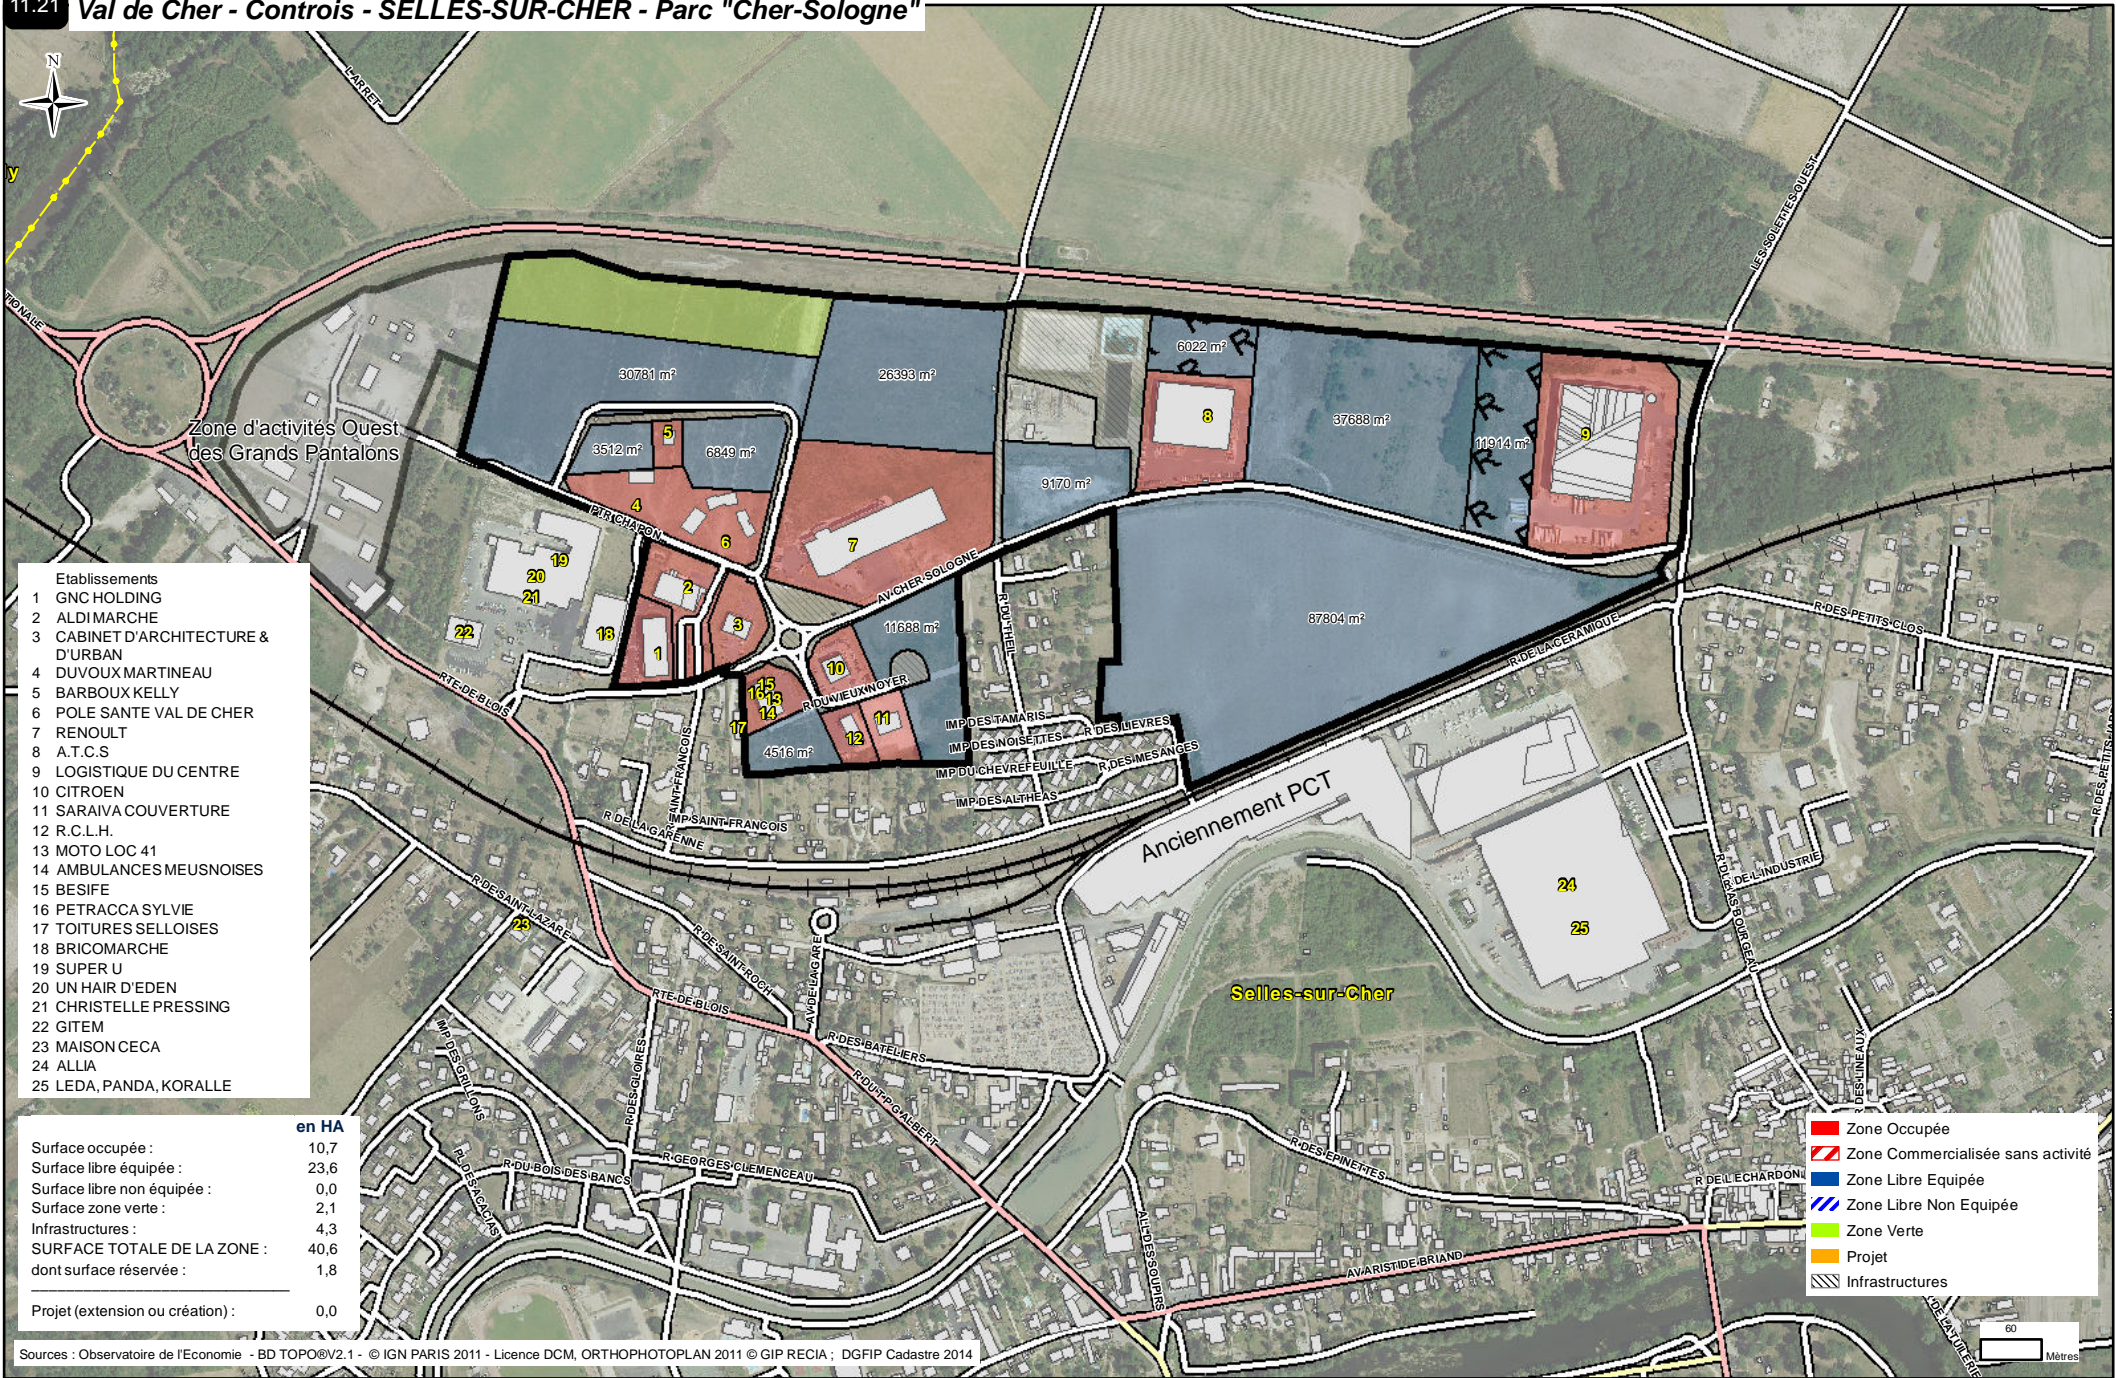

11.15 Val de Cher - Controis - OUCHAMPS - Zone Rue des Ecoles

11.16 Val de Cher - Controis - OUCHAMPS - Zone les Bois d'Ouchamps

11.17 Val de Cher - Controis - POUILLE - ZA de Chassenet

11.18 Val de Cher - Controis - SAINT-AIGNAN - Zone Les Caves de la Dabinerie

11.19 Val de Cher - Controis - SAINT-AIGNAN - Za Vau de Chaume

11.20 Val de Cher - Controis - SEIGY- Zone de Seigy

11.22 Val de Cher - Controis - SELLES-SUR-CHER - Zone d'Activités Ouest des Grands Pantalons

11.23 Val de Cher - Controis - SELLES-SUR-CHER - Zone d'Activités Est Les Murs

11.24 Val de Cher - Controis - SOINGS-EN-SOLOGNE - Zone de Soings-en-Sologne

11.25 Val de Cher - Controis - THENAY - Zone de Thenay