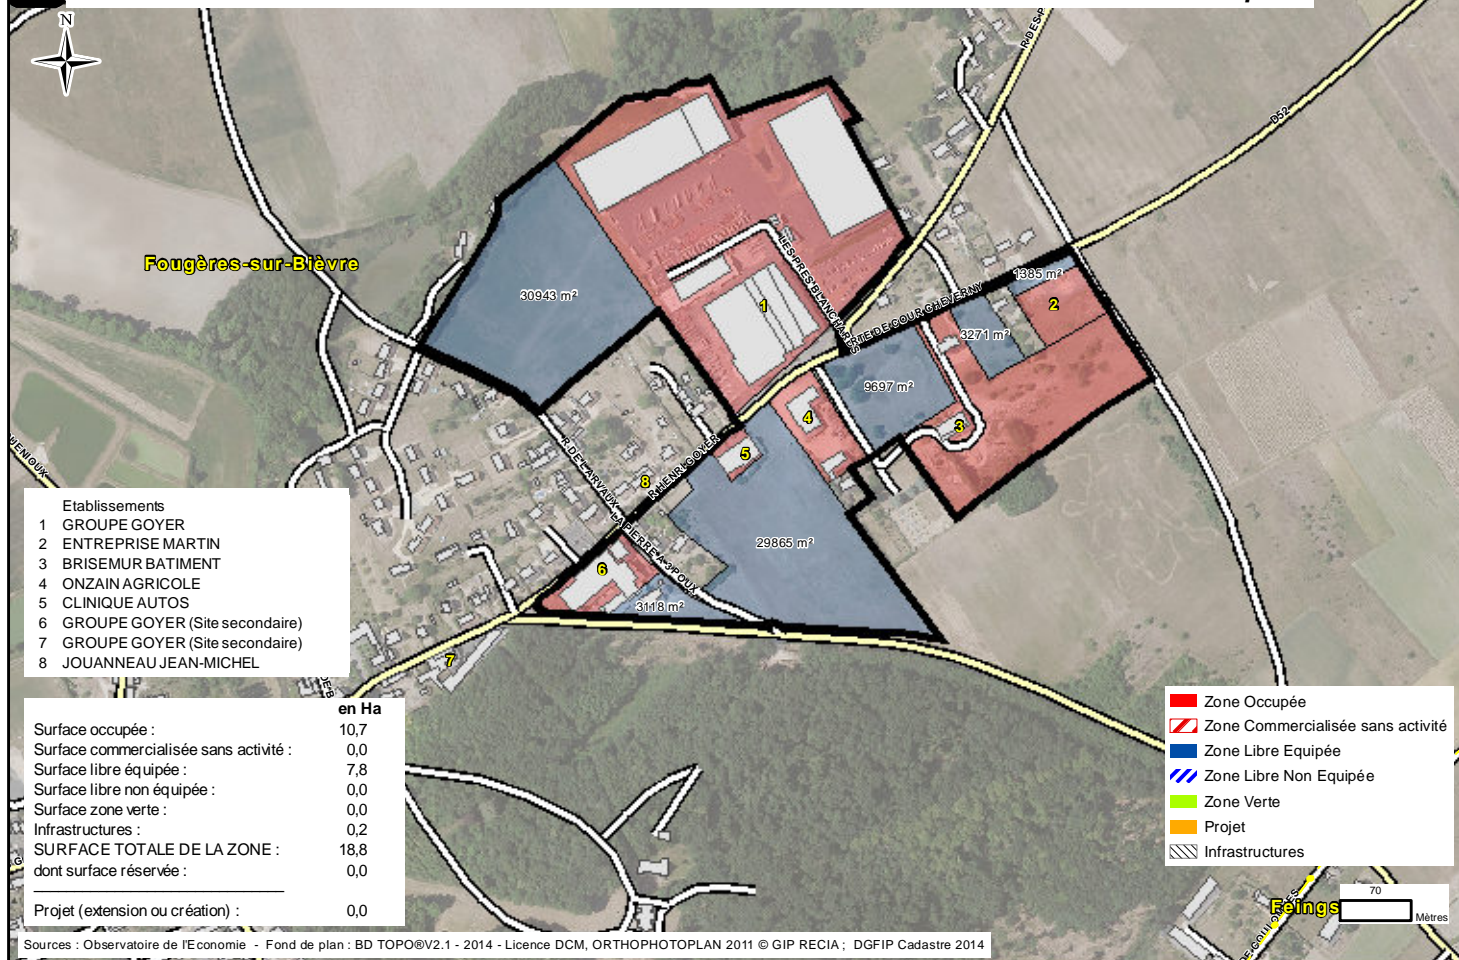

11.9 Val de Cher - Controis - FOUGERES-SUR-BIEVRE - Zone Les Prés Blanchards - La Pierre à 3 poux