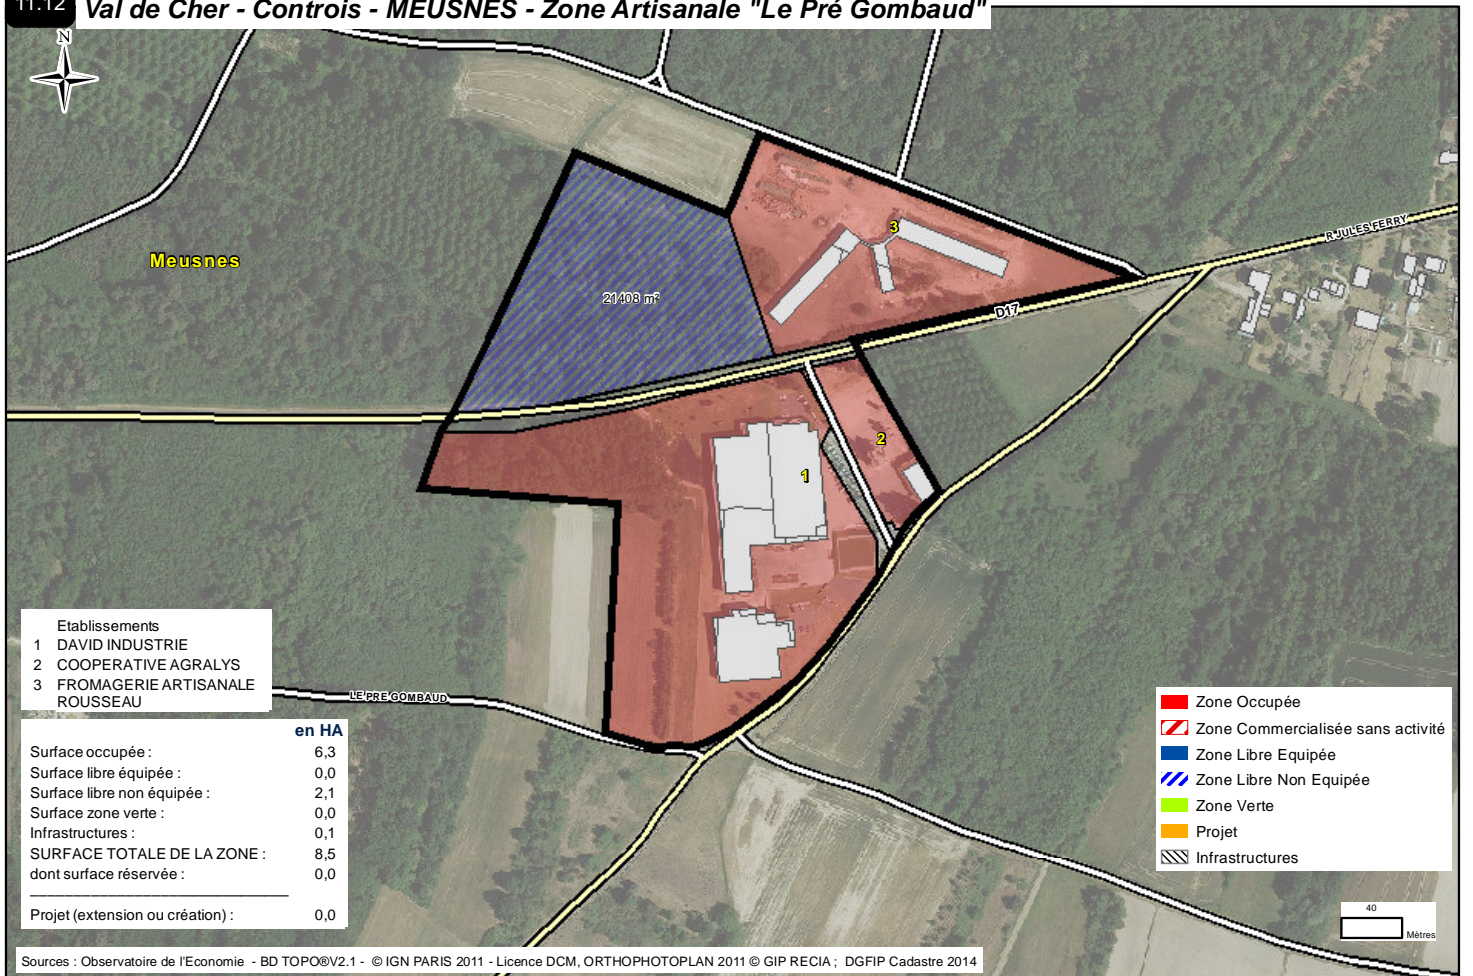

11.12 Val de Cher - Controis - MEUSNES - Zone Artisanale "Le Pré Gombaudo"