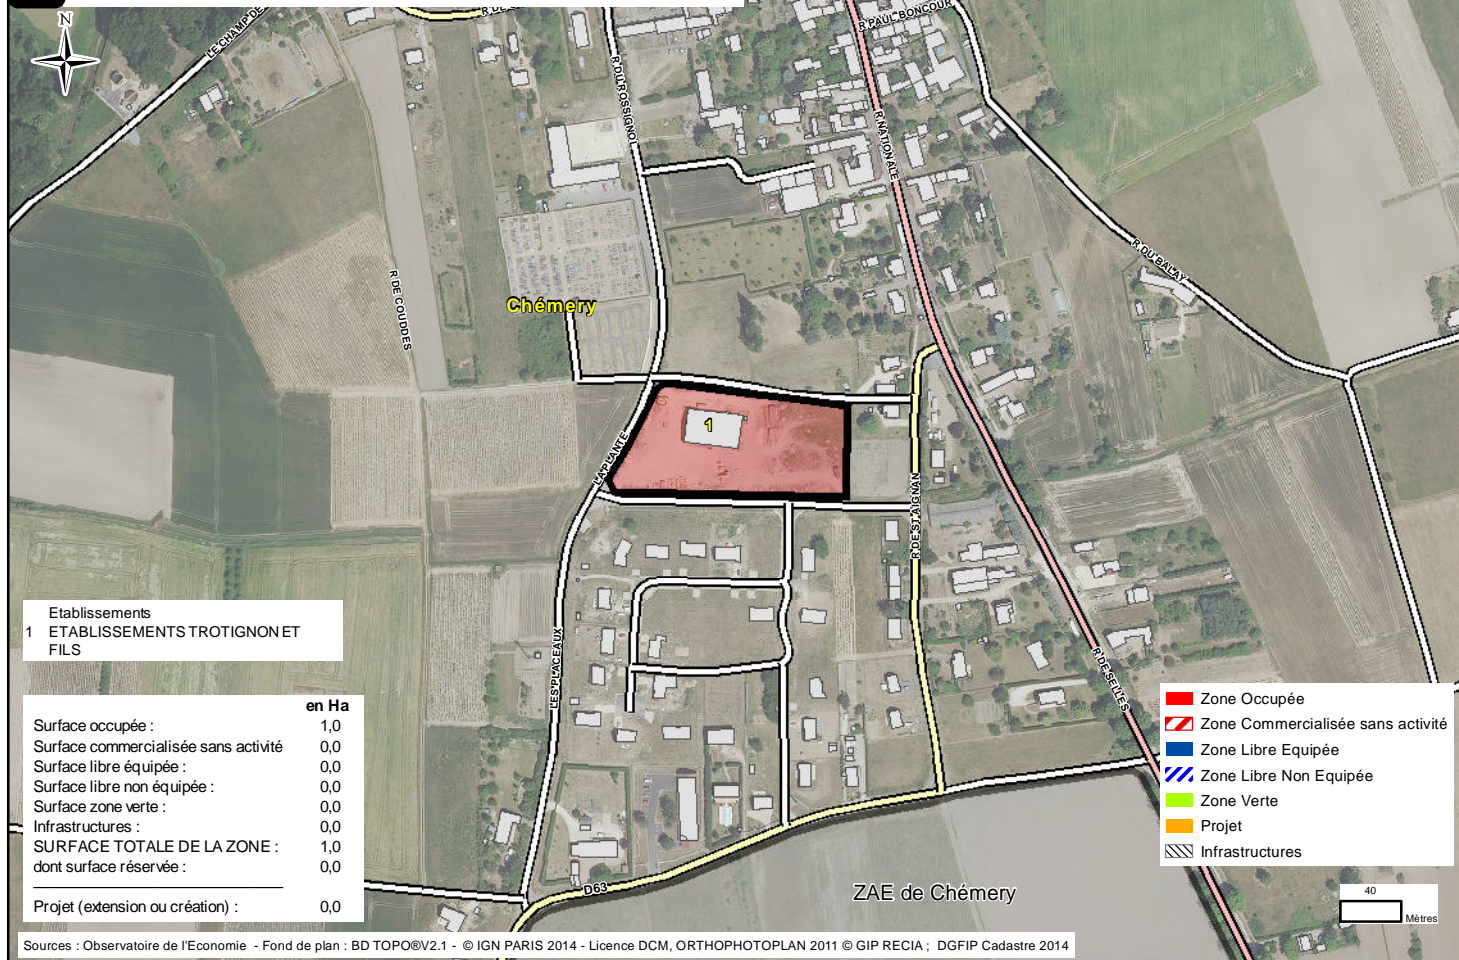

Liste des zones d'activités de la communauté de communes Val-de-Cher - Controis

Communauté de communes Val-de-Cher - Controis

> 11.15	Zone Rue des Ecoles	Ouchamps
> 11.16	Zone les Bois d'Ouchamps	Ouchamps
> 11.17	ZA de Chassenet	Pouillé
> 11.18	Zone Les Caves de la Dabinerie	Saint-Aignan
> 11.19	ZA Vau de Chaume	Saint-Aignan
> 11.20	Zone de Seigy	Seigy
> 11.21	Parc "Cher Sologne"	Selles-sur-Cher
> 11.22	Zone d'Activités Ouest des Grands Pantalons	Selles-sur-Cher
> 11.23	Zone d'Activités Est Les Murs	Selles-sur-Cher
> 11.24	Zone de Soings-en-Sologne	Soings-en-Sologne
> 11.25	Zone de Thenay	Thenay
> 11.26	Zone de la Godelle	Thenay
> 11.27	Zone Route de Pontlevoy	Thenay

11.1 Val de Cher - Controis - ANGE - Zone de Chassenay

11.2 Val de Cher - Controis - CHATILLON-SUR-CHER - ZA Les Poizas

11.3 Val de Cher - Contrôis - CHEMERY - ZAD de la Plante

11.4 Val de Cher - Contrôis - CHEMERY - ZAE de Chémery