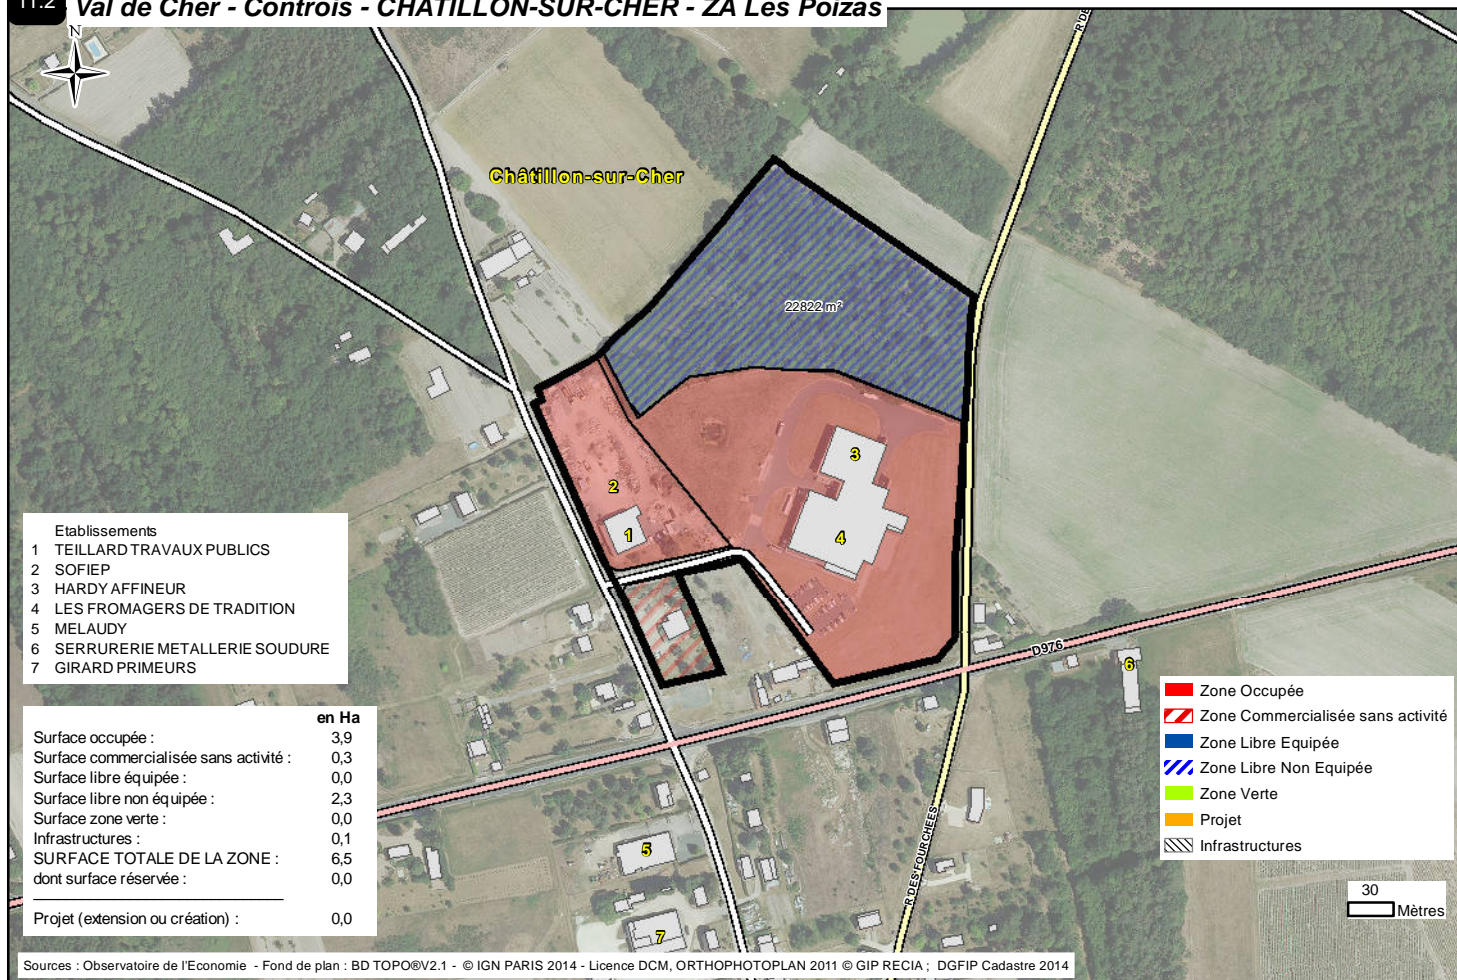

11.2 Val de Cher - Controis - CHATILLON-SUR-CHER - ZA Les Poizas