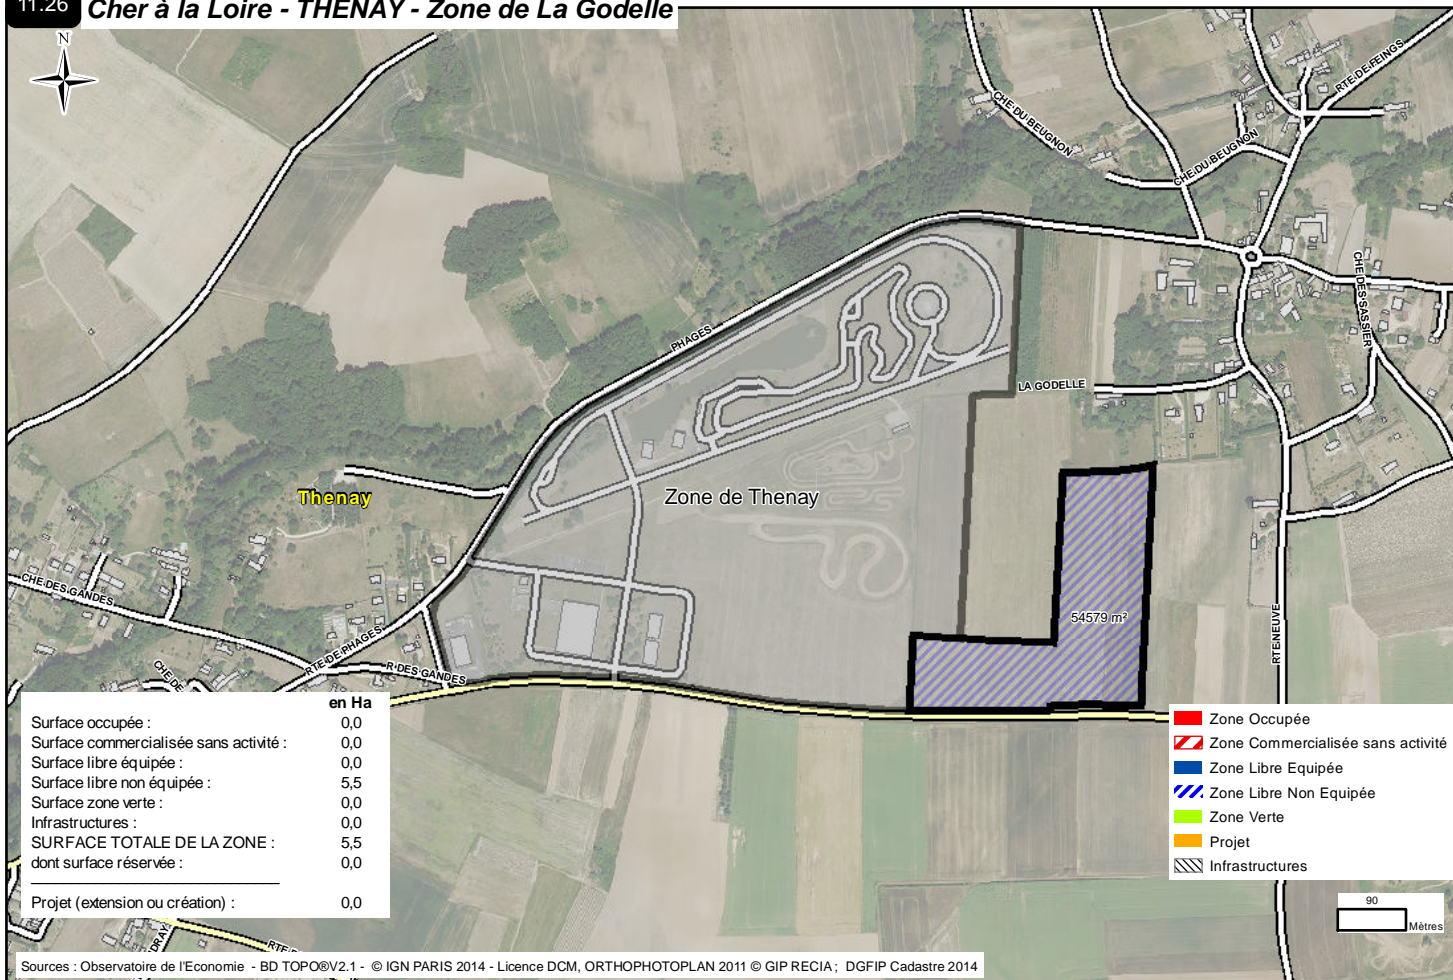

11.19 Val de Cher - Controis - SAINT-AIGNAN - Za Vau de Chaume

11.20 Val de Cher - Controis - SEIGY- Zone de Seigy

11.22 Val de Cher - Controis - SELLES-SUR-CHER - Zone d'Activités Ouest des Grands Pantalons

11.23 Val de Cher - Controis - SELLES-SUR-CHER - Zone d'Activités Est Les Murs

11.24 Val de Cher - Controis - SOINGS-EN-SOLOGNE - Zone de Soings-en-Sologne

11.25 Val de Cher - Controis - THENAY - Zone de Thenay

11.26 Cher à la Loire - THENAY - Zone de La Godelle

11.27 Val de Cher - Controis - THENAY - ZA Route de Pontlevoy