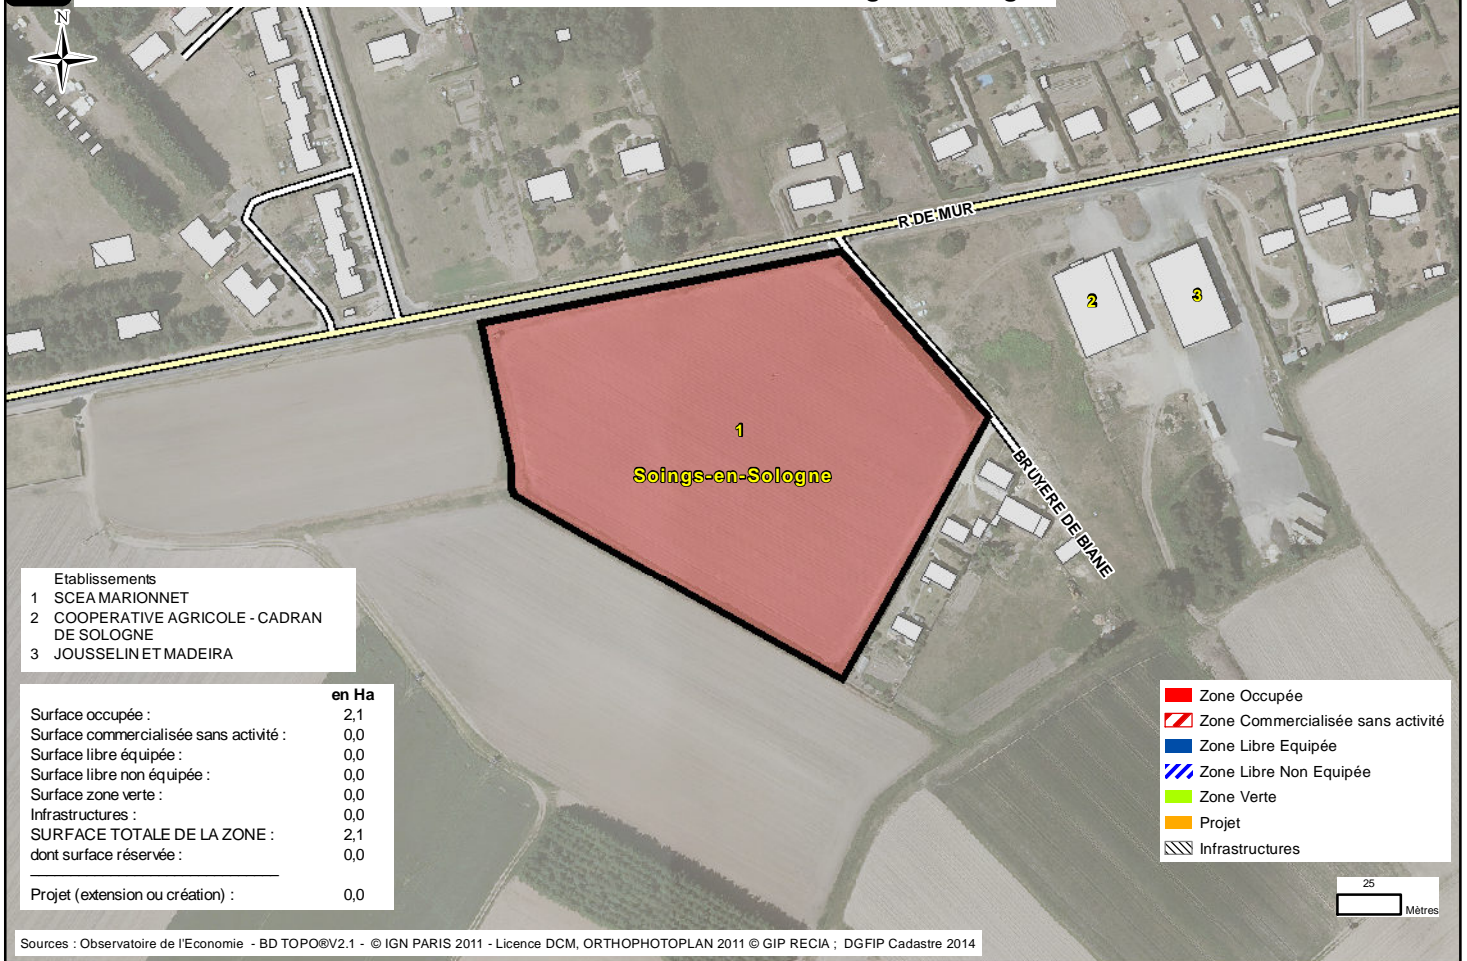

11.24 Val de Cher - Controis - SOINGS-EN-SOLOGNE - Zone de Soings-en-Sologne