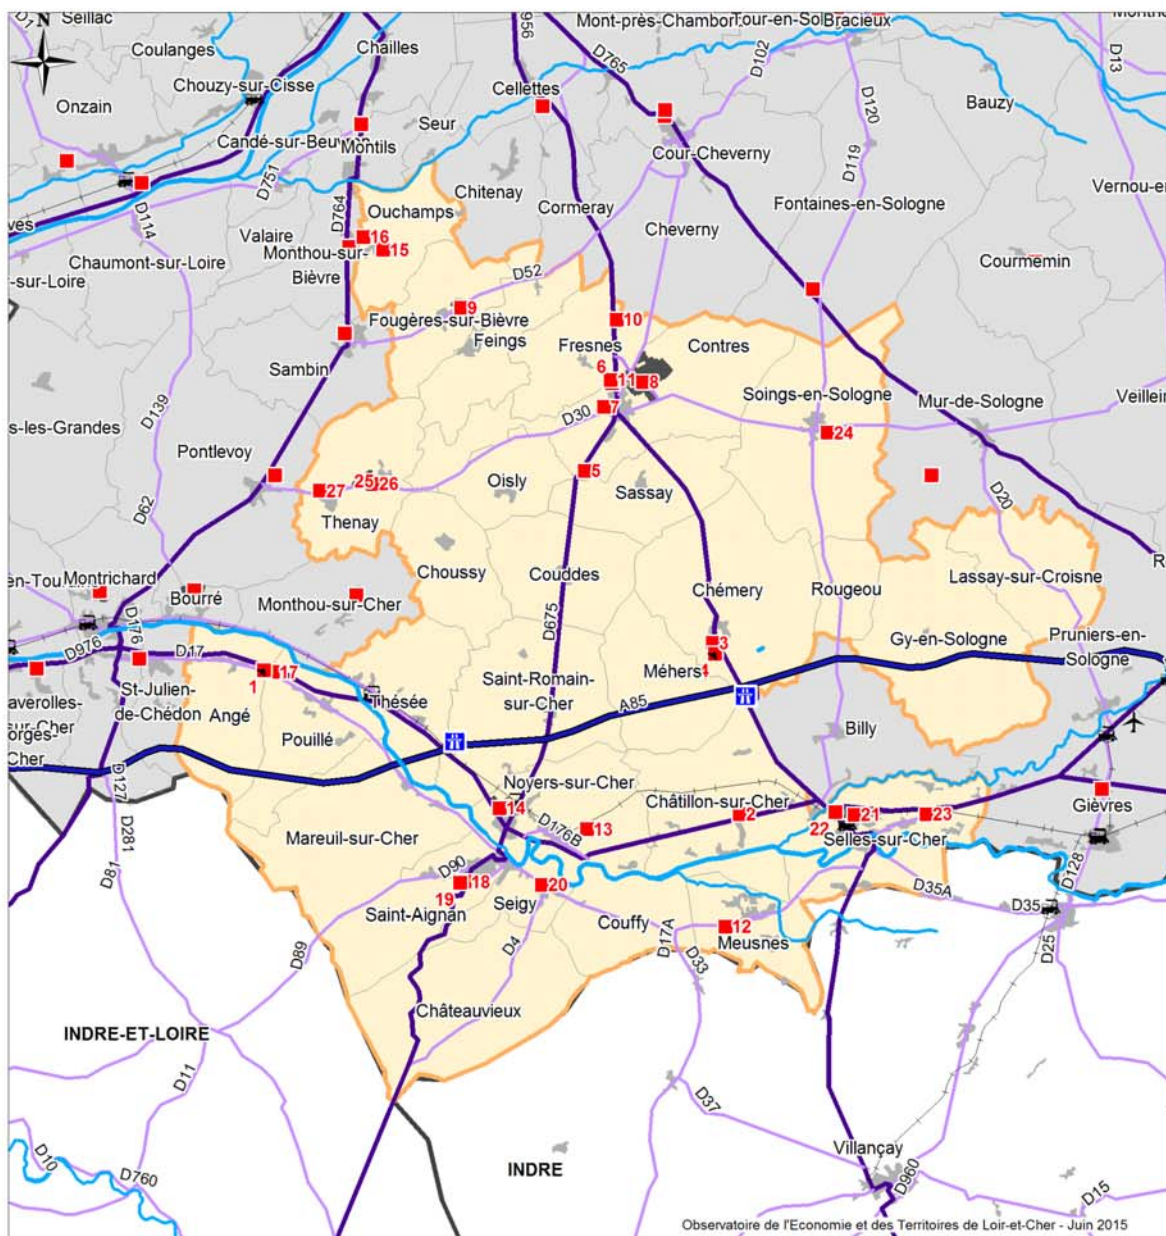

11 - ZONES D'ACTIVITES DE LA COMMUNAUTE DE COMMUNES VAL-DE-CHER - CONTROIS

Communauté de communes Val-de-Cher - Controis

> 11.1	Zone de Chassenay	Angé
> 11.2	ZA Les Poizas	Châtillon-sur-Cher
> 11.3	ZAD de la Plante	Chémery
> 11.4	ZAE Chémery	Chémery
> 11.5	Zone de la Bernardière	Contres
> 11.6	Zone "Plaine de Fresnes"	Contres
> 11.7	Zone Avenue des Platanes	Contres
> 11.8	Zone Industrielle des Barreliers	Contres
> 11.9	Zone Les Prés Blanchards - La Pierre à 3 poux	Fougères-sur-Bièvre
> 11.10	ZA de l'Ardilleux	Fresnes
> 11.11	Zone Rue de la Plaine	Fresnes
> 11.12	Zone Artisanale "Le Pré Gombaud"	Meusnes
> 11.13	ZA les Avenettes	Noyers-sur-Cher
> 11.14	ZA Les Plantes	Noyers-sur-Cher

Liste des zones d'activités de la communauté de communes Val-de-Cher - Controis

Communauté de communes Val-de-Cher - Controis

> 11.15	Zone Rue des Ecoles	Ouchamps
> 11.16	Zone les Bois d'Ouchamps	Ouchamps
> 11.17	ZA de Chassenet	Pouillé
> 11.18	Zone Les Caves de la Dabinerie	Saint-Aignan
> 11.19	ZA Vau de Chaume	Saint-Aignan
> 11.20	Zone de Seigy	Seigy
> 11.21	Parc "Cher Sologne"	Selles-sur-Cher
> 11.22	Zone d'Activités Ouest des Grands Pantalons	Selles-sur-Cher
> 11.23	Zone d'Activités Est Les Murs	Selles-sur-Cher
> 11.24	Zone de Soings-en-Sologne	Soings-en-Sologne
> 11.25	Zone de Thenay	Thenay
> 11.26	Zone de la Godelle	Thenay
> 11.27	Zone Route de Pontlevoy	Thenay

11.15 Val de Cher - Controis - OUCHAMPS - Zone Rue des Ecoles

11.16 Val de Cher - Controis - OUCHAMPS - Zone les Bois d'Ouchamps

11.17 Val de Cher - Controis - POUILLE - ZA de Chassenet

11.18 Val de Cher - Controis - SAINT-AIGNAN - Zone Les Caves de la Dabinerie

11.19 Val de Cher - Controis - SAINT-AIGNAN - Za Vau de Chaume

11.20 Val de Cher - Controis - SEIGY- Zone de Seigy

11.22 Val de Cher - Controis - SELLES-SUR-CHER - Zone d'Activités Ouest des Grands Pantalons