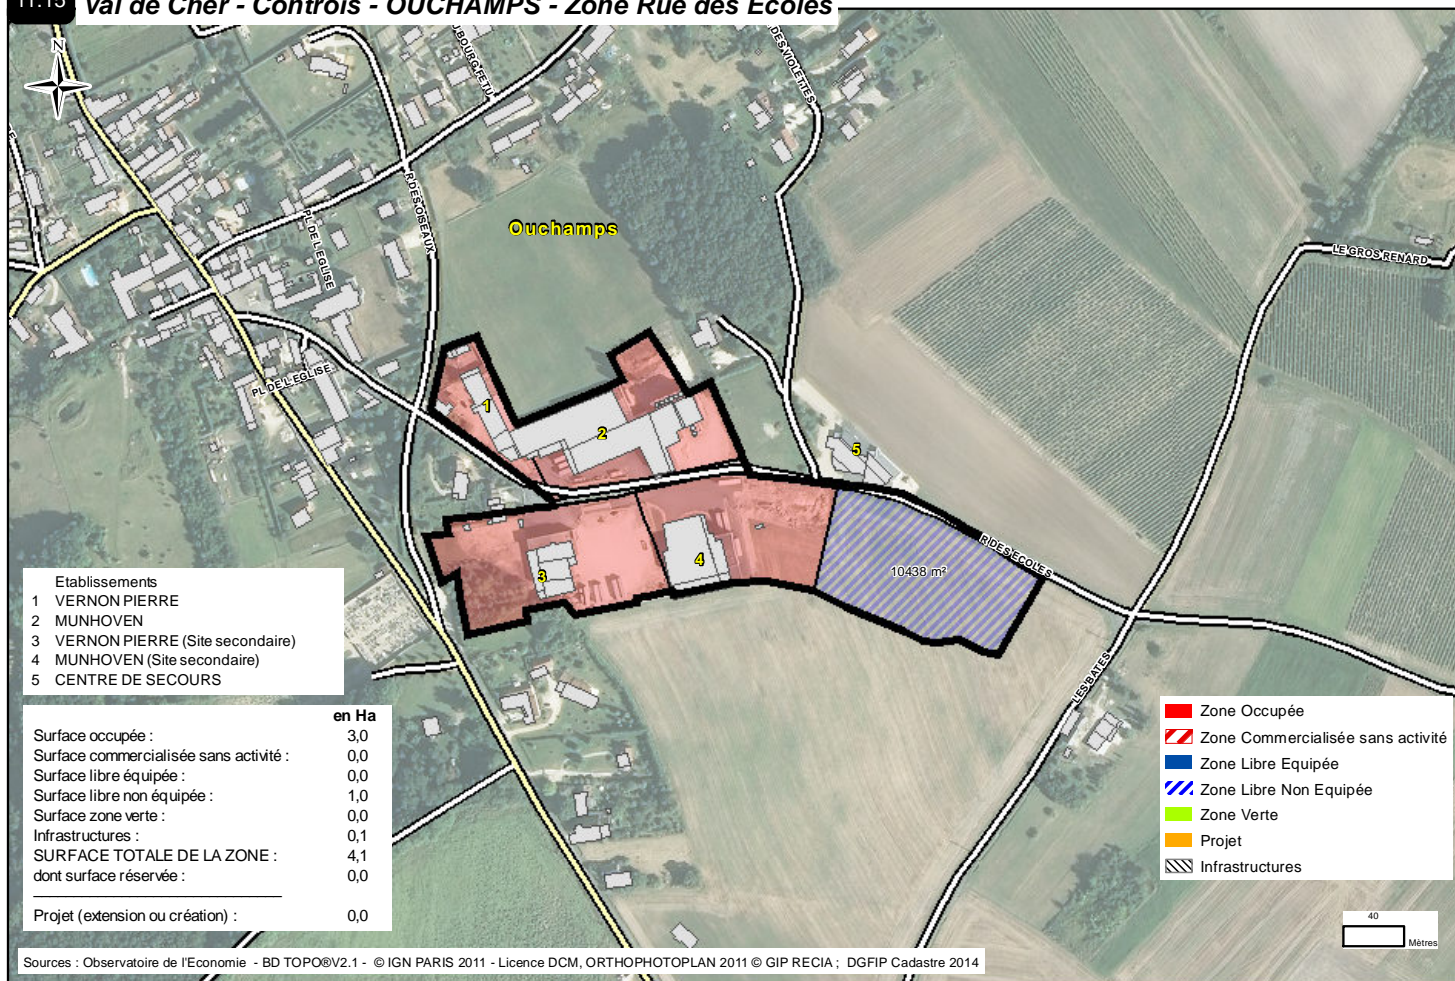

11.15 Val de Cher - Controis - OUCHAMPS - Zone Rue des Ecoles