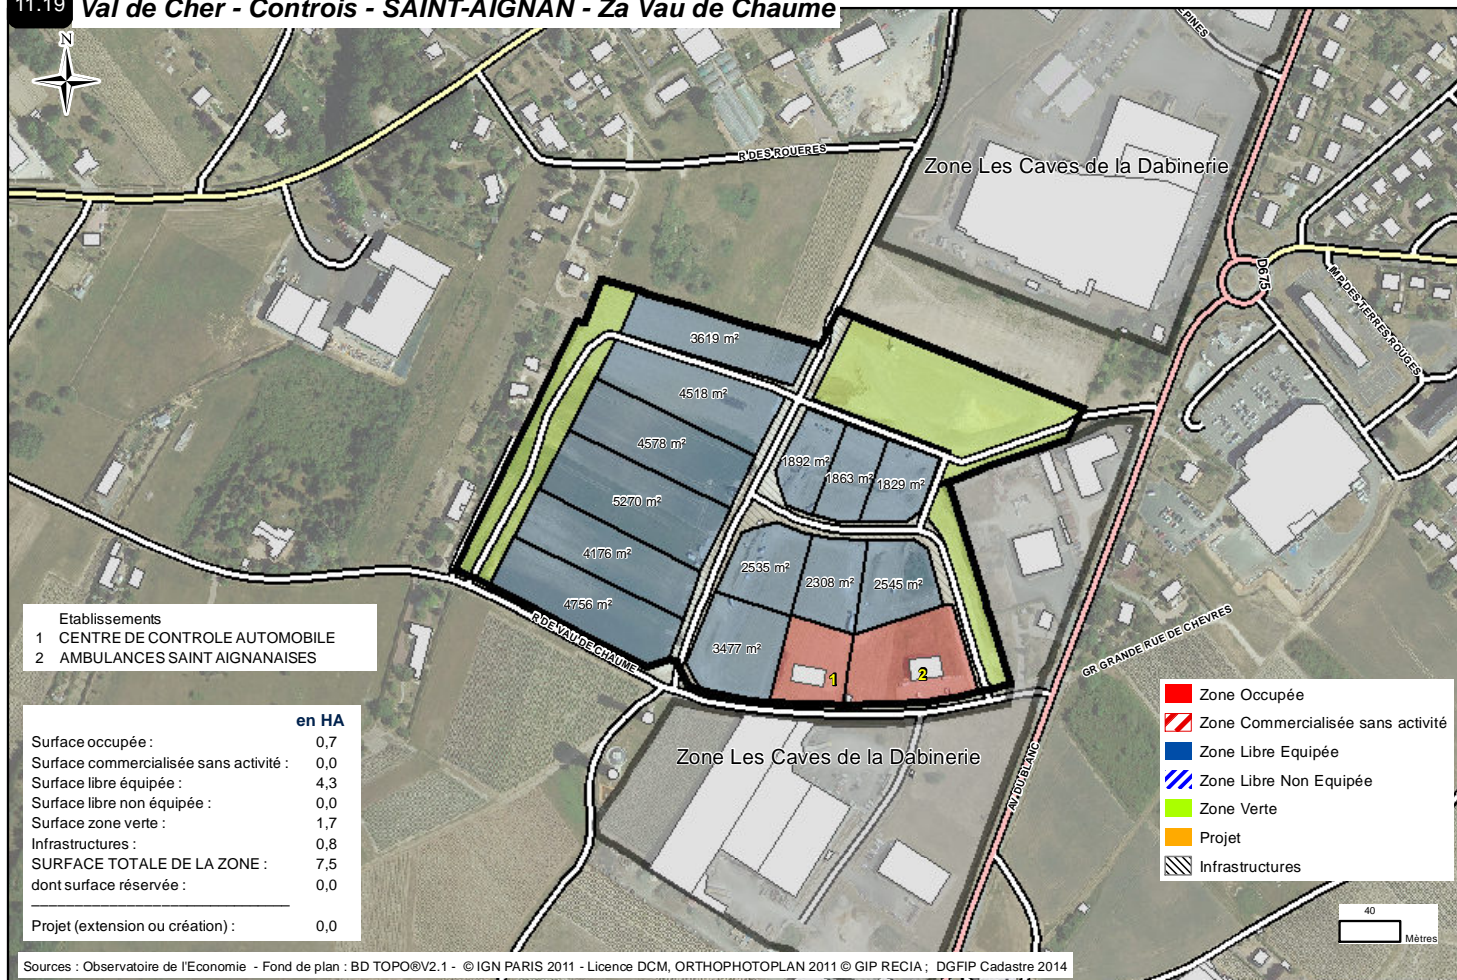

11.15 Val de Cher - Controis - OUCHAMPS - Zone Rue des Ecoles

11.16 Val de Cher - Controis - OUCHAMPS - Zone les Bois d'Ouchamps

11.17 Val de Cher - Controis - POUILLE - ZA de Chassenet

11.18 Val de Cher - Controis - SAINT-AIGNAN - Zone Les Caves de la Dabinerie

11.19 Val de Cher - Controis - SAINT-AIGNAN - Za Vau de Chaume

11.20 Val de Cher - Controis - SEIGY- Zone de Seigy

11.22 Val de Cher - Controis - SELLES-SUR-CHER - Zone d'Activités Ouest des Grands Pantalons