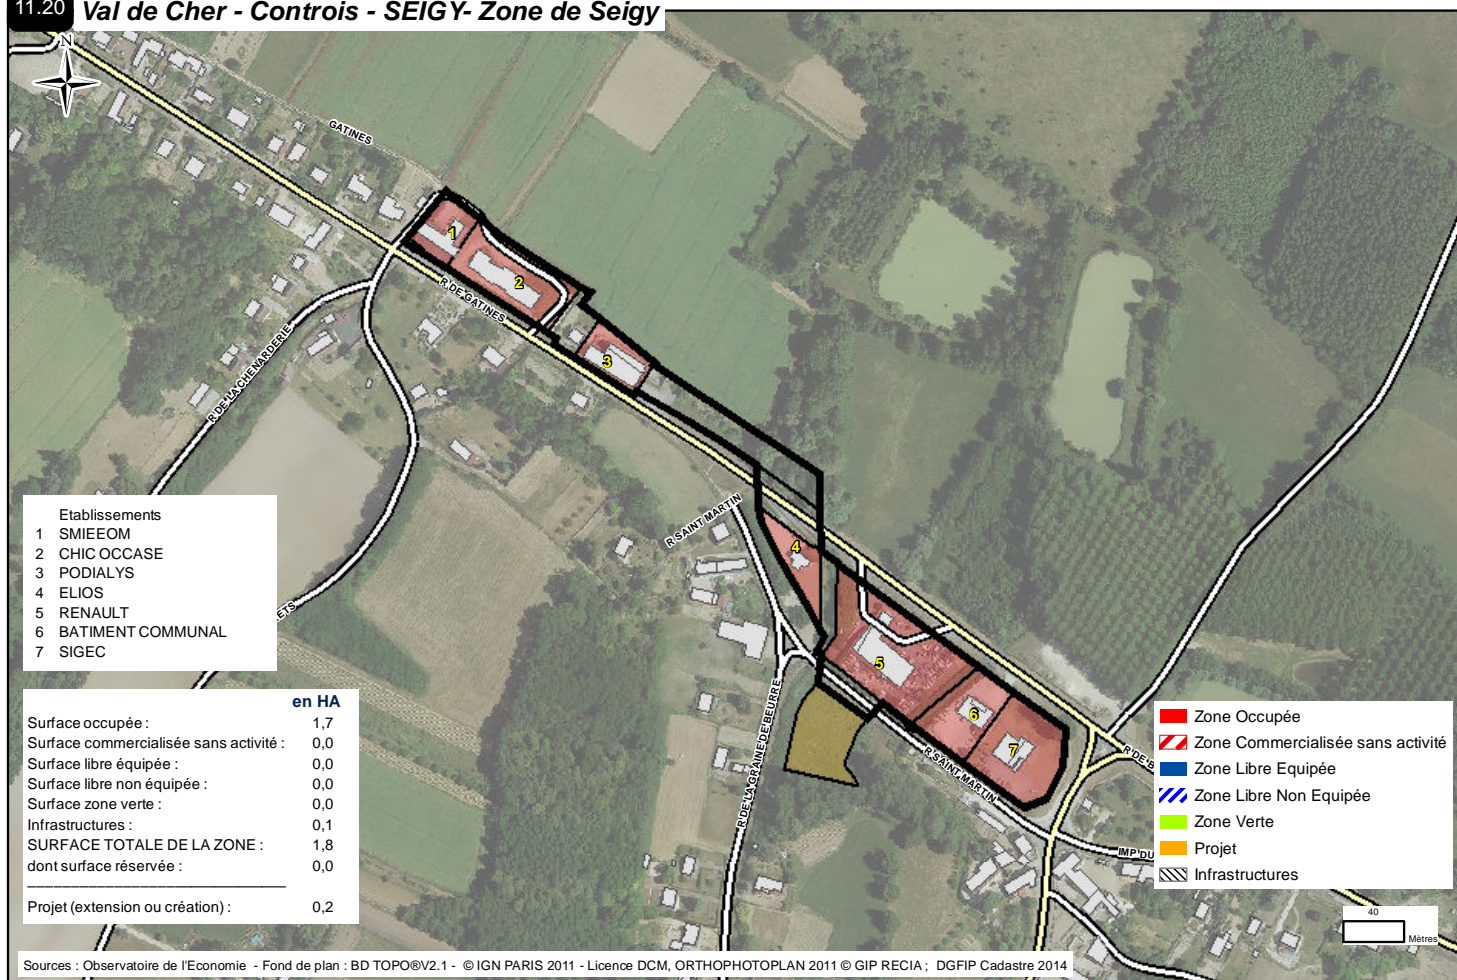

11.15 Val de Cher - Controis - OUCHAMPS - Zone Rue des Ecoles

11.16 Val de Cher - Controis - OUCHAMPS - Zone les Bois d'Ouchamps

11.17 Val de Cher - Controis - POUILLE - ZA de Chassenet

11.18 Val de Cher - Controis - SAINT-AIGNAN - Zone Les Caves de la Dabinerie

11.19 Val de Cher - Controis - SAINT-AIGNAN - Za Vau de Chaume

11.20 Val de Cher - Controis - SEIGY- Zone de Seigy

11.22 Val de Cher - Controis - SELLES-SUR-CHER - Zone d'Activités Ouest des Grands Pantalons