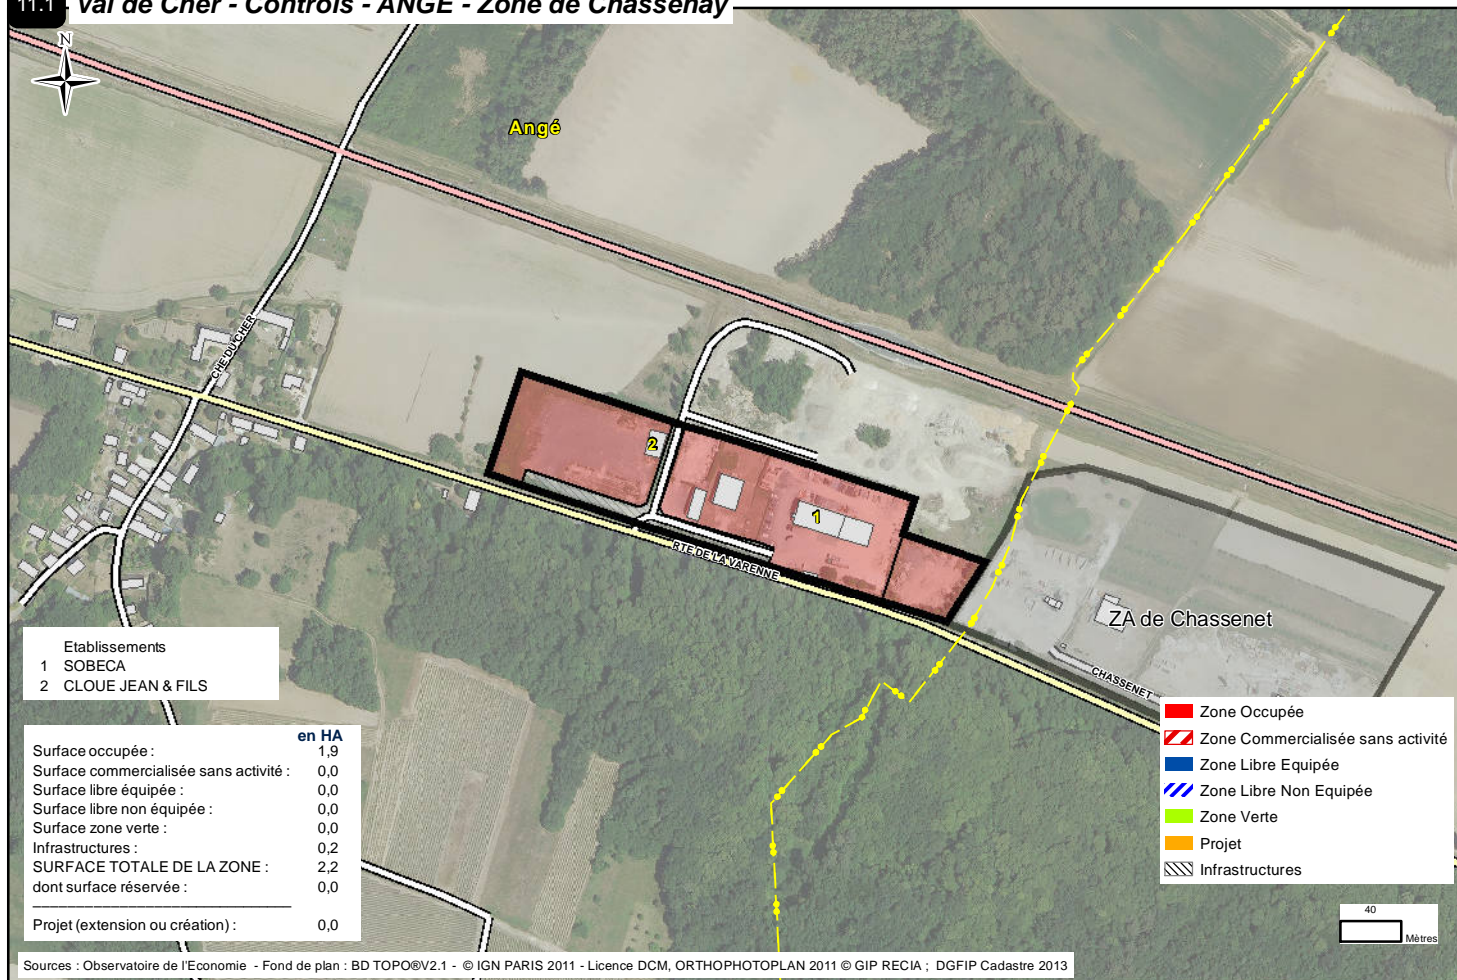

11.1 Val de Cher - Controis - ANGE - Zone de Chassenay