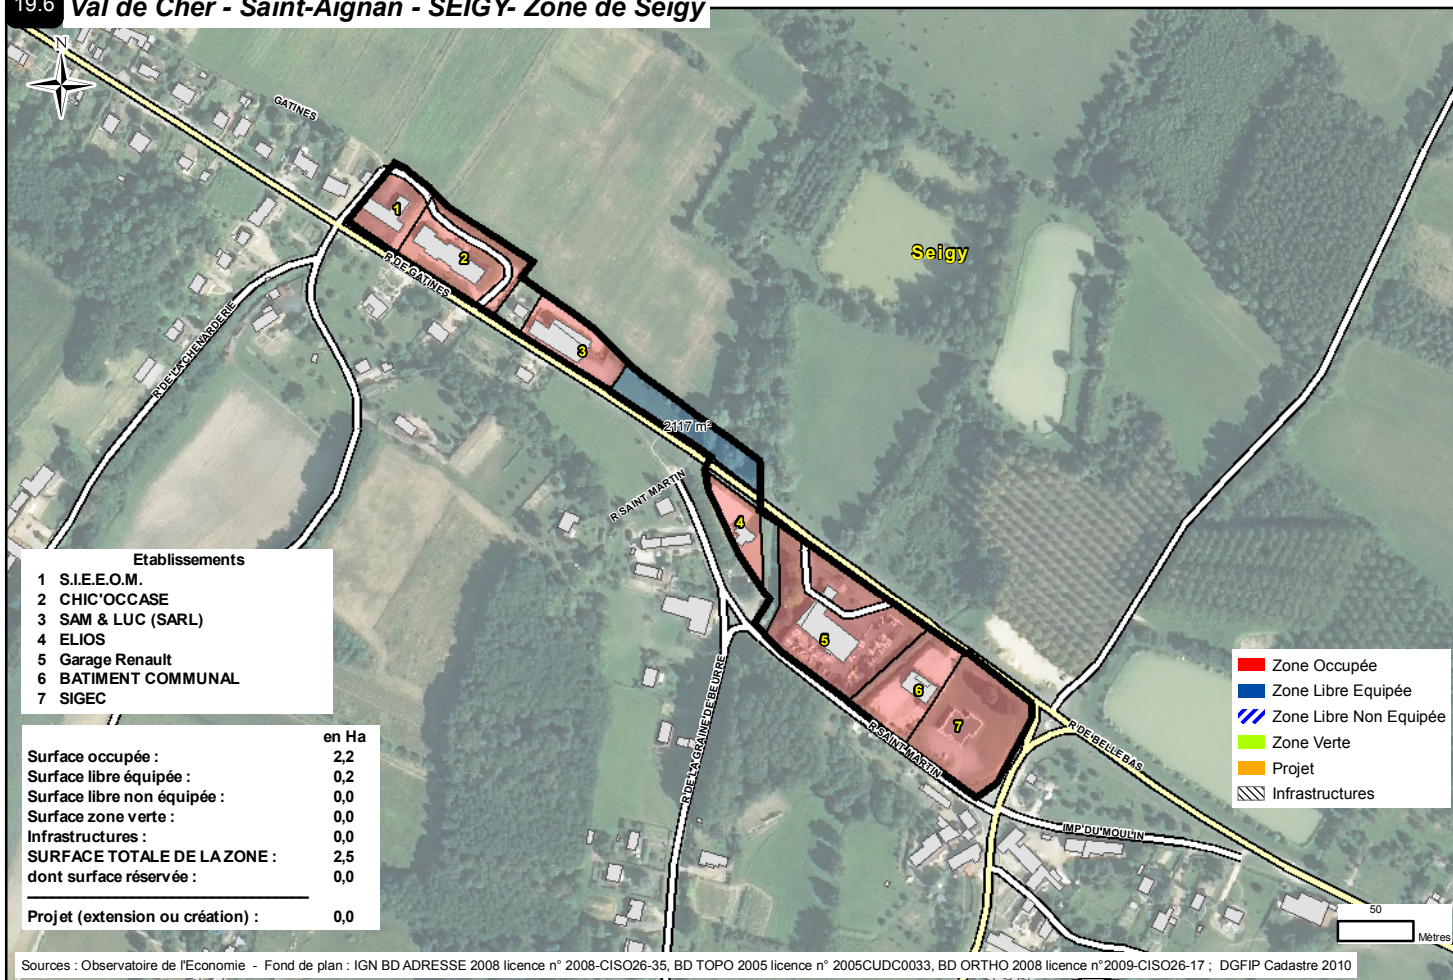

19 - ZONES D'ACTIVITES DE LA COMMUNAUTE DE COMMUNES VAL DE CHER – SAINT-AIGNAN ET D'ANGE

Communauté de Communes Val de Cher - Saint-Aignan

> 19.1	ZA Les Poizas	Châtillon-sur-Cher
> 19.2	ZA les Avenettes	Noyers-sur-Cher
> 19.3	ZA du Grelettier	Noyers-sur-Cher
> 19.3	ZA de Chassenet	Pouillé
> 19.4	Zone Les Caves de la Dabinerie	Saint-Aignan
> 19.5	Zone de Seigy	Seigy

- Zone Occupée
- Zone Libre Equipée
- Zone Libre Non Equipée
- Zone Verte
- Projet
- Infrastructures

Sources : Observatoire de l'Economie - Fond de plan : IGN BD ADRESSE 2008 licence n° 2008-CISO26-35, BD TOPO 2005 licence n° 2005CUDC0033, BD ORTHO 2008 licence n°2009-CISO26-17 ; DGFIP Cadastre 2010

19.4 Val de Cher - Saint-Aignan - POUILLE - ZA de Chassenet

19.5 Val de Cher - Saint-Aignan - SAINT-AIGNAN - Zone Les Caves de la Dabinerie

19.6 Val de Cher - Saint-Aignan - SEIGY - Zone de Seigy

19.7 Val de Cher - Saint-Aignan - ANGE - Zone de Chassenay