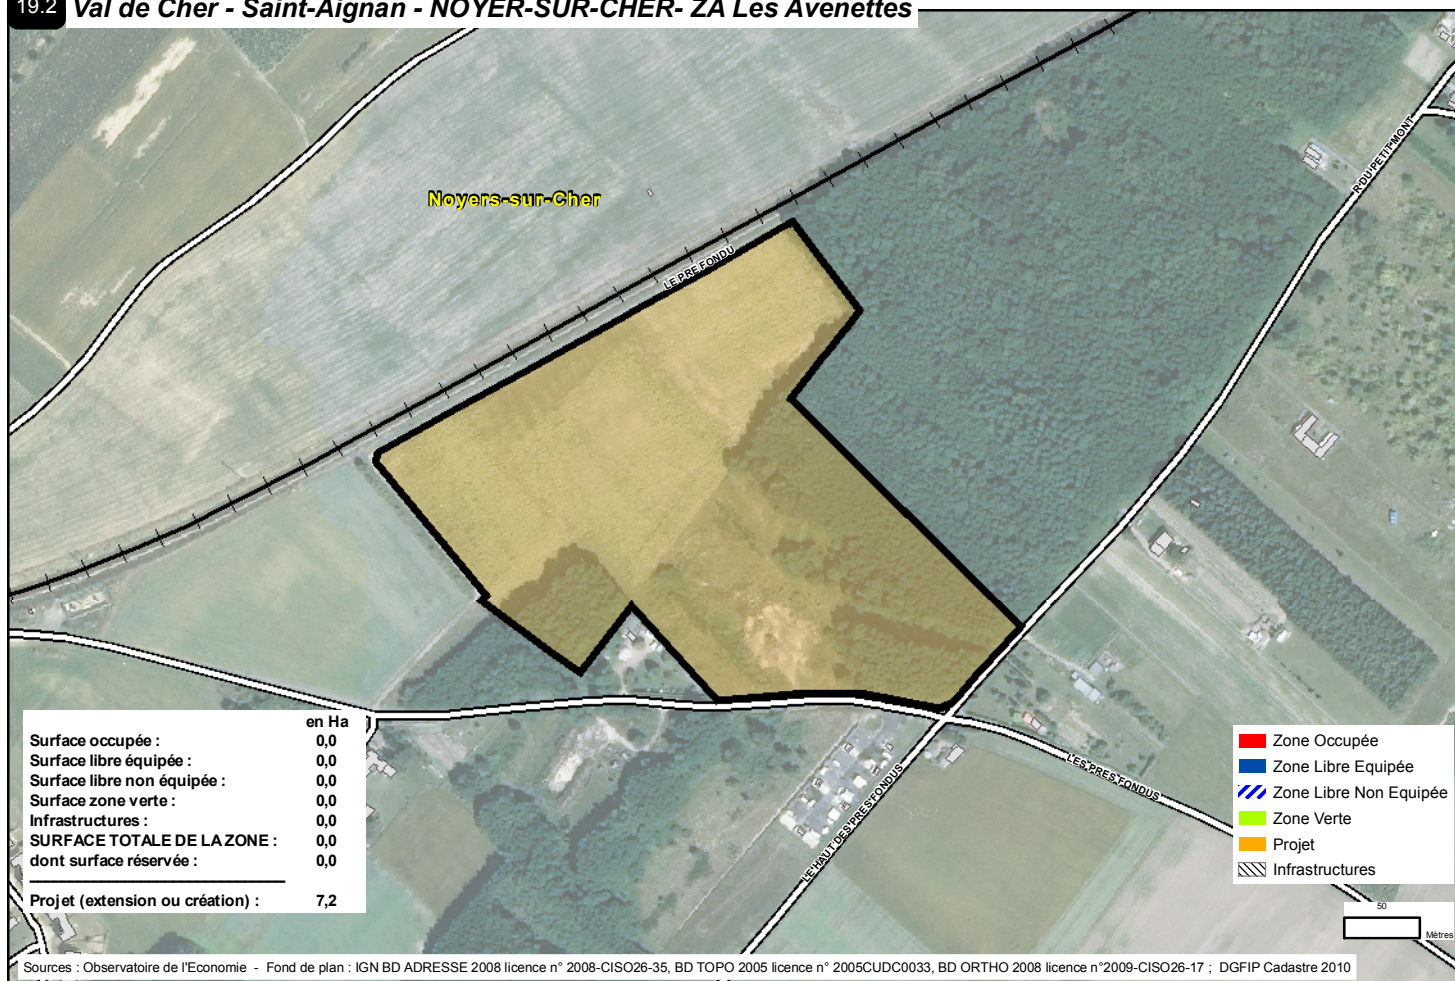

19.2 Val de Cher - Saint-Aignan - NOYER-SUR-CHER- ZA Les Avenettes