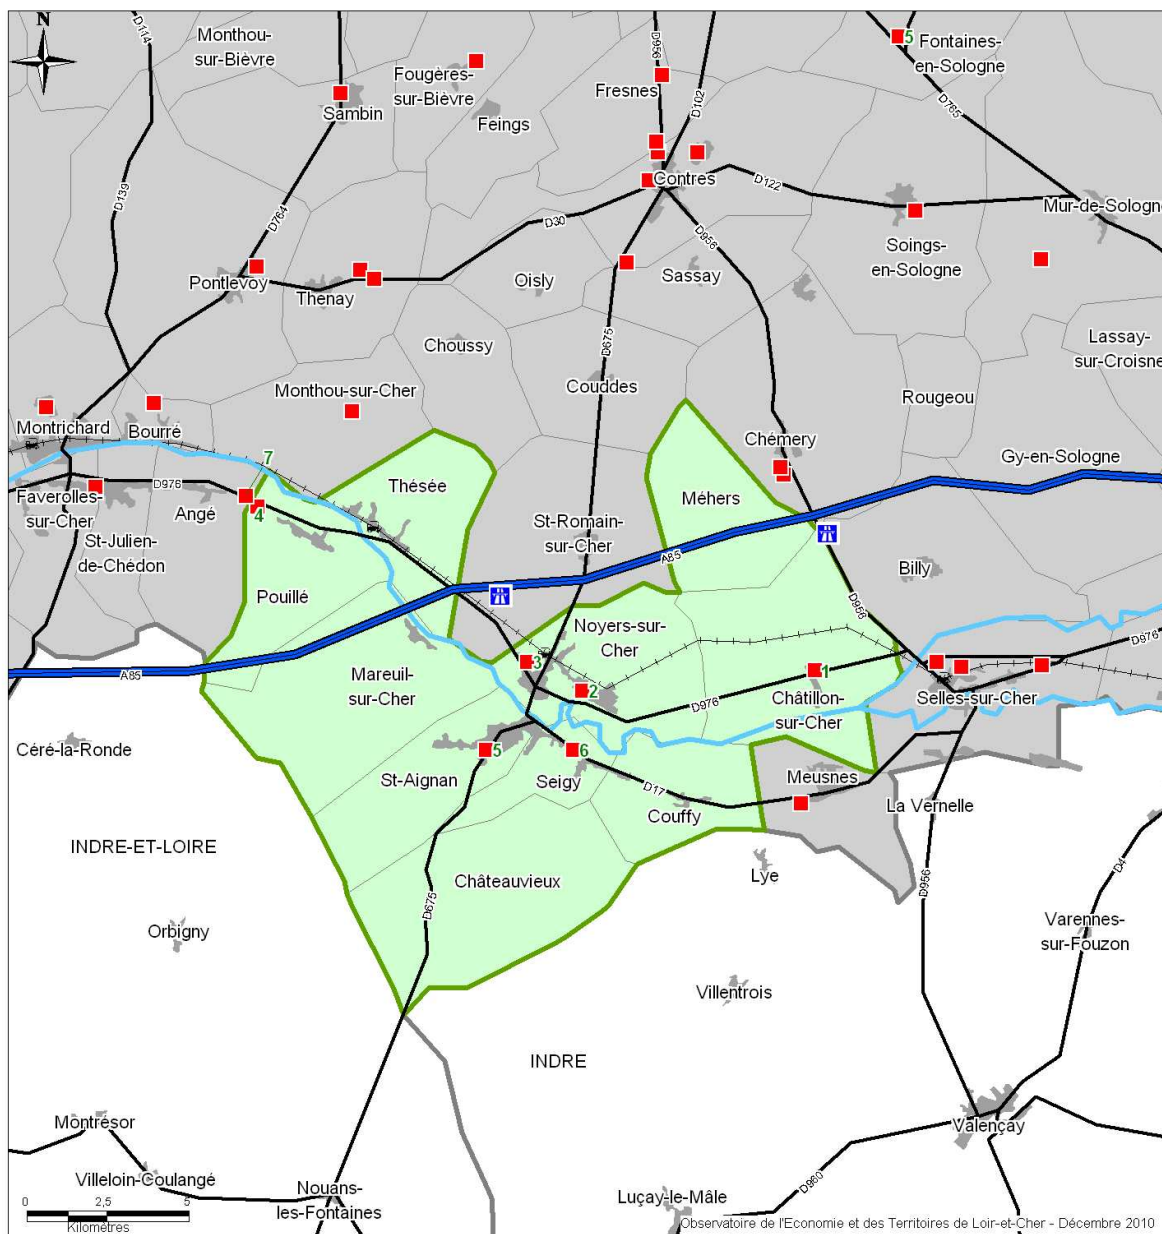

19 - ZONES D'ACTIVITES DE LA COMMUNAUTE DE COMMUNES VAL DE CHER – SAINT-AIGNAN ET D'ANGE

Communauté de Communes Val de Cher - Saint-Aignan

> 19.1	ZA Les Poizas	Châtillon-sur-Cher
> 19.2	ZA les Avenettes	Noyers-sur-Cher
> 19.3	ZA du Grelettier	Noyers-sur-Cher
> 19.3	ZA de Chassenet	Pouillé
> 19.4	Zone Les Caves de la Dabinerie	Saint-Aignan
> 19.5	Zone de Seigy	Seigy

Hors communauté

> 19.6	Zone de Chassenay	Angé
--------	-------------------	------

Communauté de Communes Val de Cher - Saint-Aignan

> 19.1	ZA Les Poizas	2000	Propriétaire : CC Val de Cher - Saint-Aignan Aménageur : CC Val de Cher - Saint-Aignan Gestionnaire : CC Val de Cher - Saint-Aignan	3	45
> 19.2	ZA les Avenettes			0	
> 19.3	ZA du Grelettier	1974	Propriétaire : CC Val de Cher - Saint-Aignan Aménageur : CC Val de Cher - Saint-Aignan Gestionnaire : CC Val de Cher - Saint-Aignan	54	379
> 19.4	ZA de Chassenet	1980	Propriétaire : CC Val de Cher - Saint-Aignan Aménageur : CC Val de Cher - Saint-Aignan Gestionnaire : CC Val de Cher - Saint-Aignan	3	5
> 19.5	Zone Les Caves de la Dabinerie	1981	Propriétaire : CC Val de Cher - Saint-Aignan Aménageur : CC Val de Cher - Saint-Aignan Gestionnaire : CC Val de Cher - Saint-Aignan	10	235
> 19.6	Zone de Seigy	1972	Gestionnaire : La commune	7	4

19.4 Val de Cher - Saint-Aignan - POUILLE - ZA de Chassenet

19.5 Val de Cher - Saint-Aignan - SAINT-AIGNAN - Zone Les Caves de la Dabinerie

19.6 Val de Cher - Saint-Aignan - SEIGY - Zone de Seigy

19.7 Val de Cher - Saint-Aignan - ANGE - Zone de Chassenay