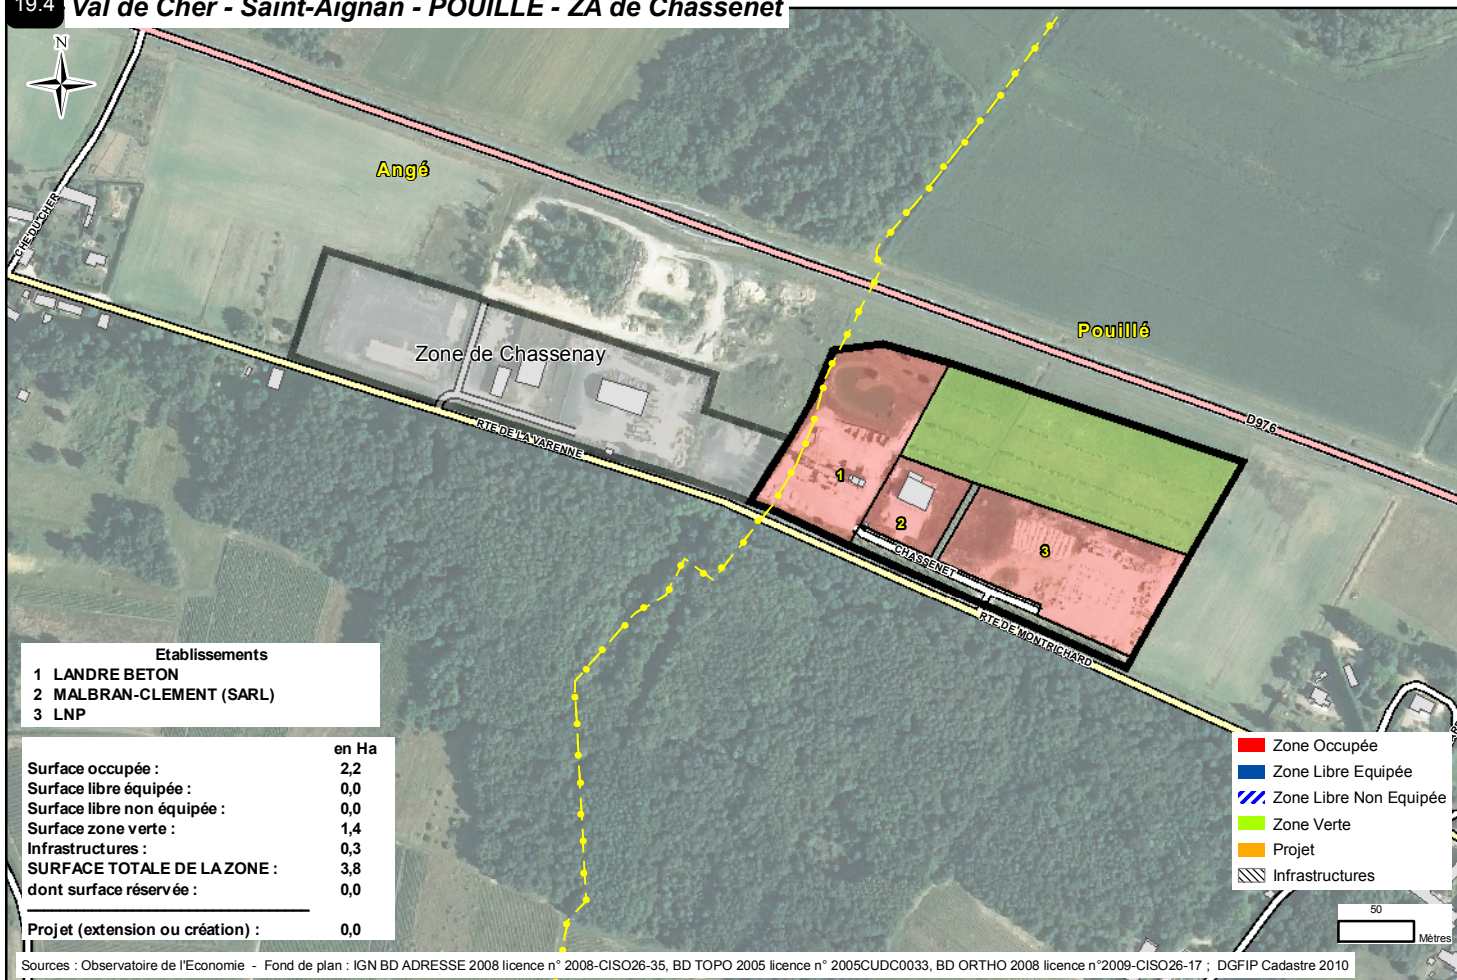

19.4 Val de Cher - Saint-Aignan - POUILLE - ZA de Chassenet