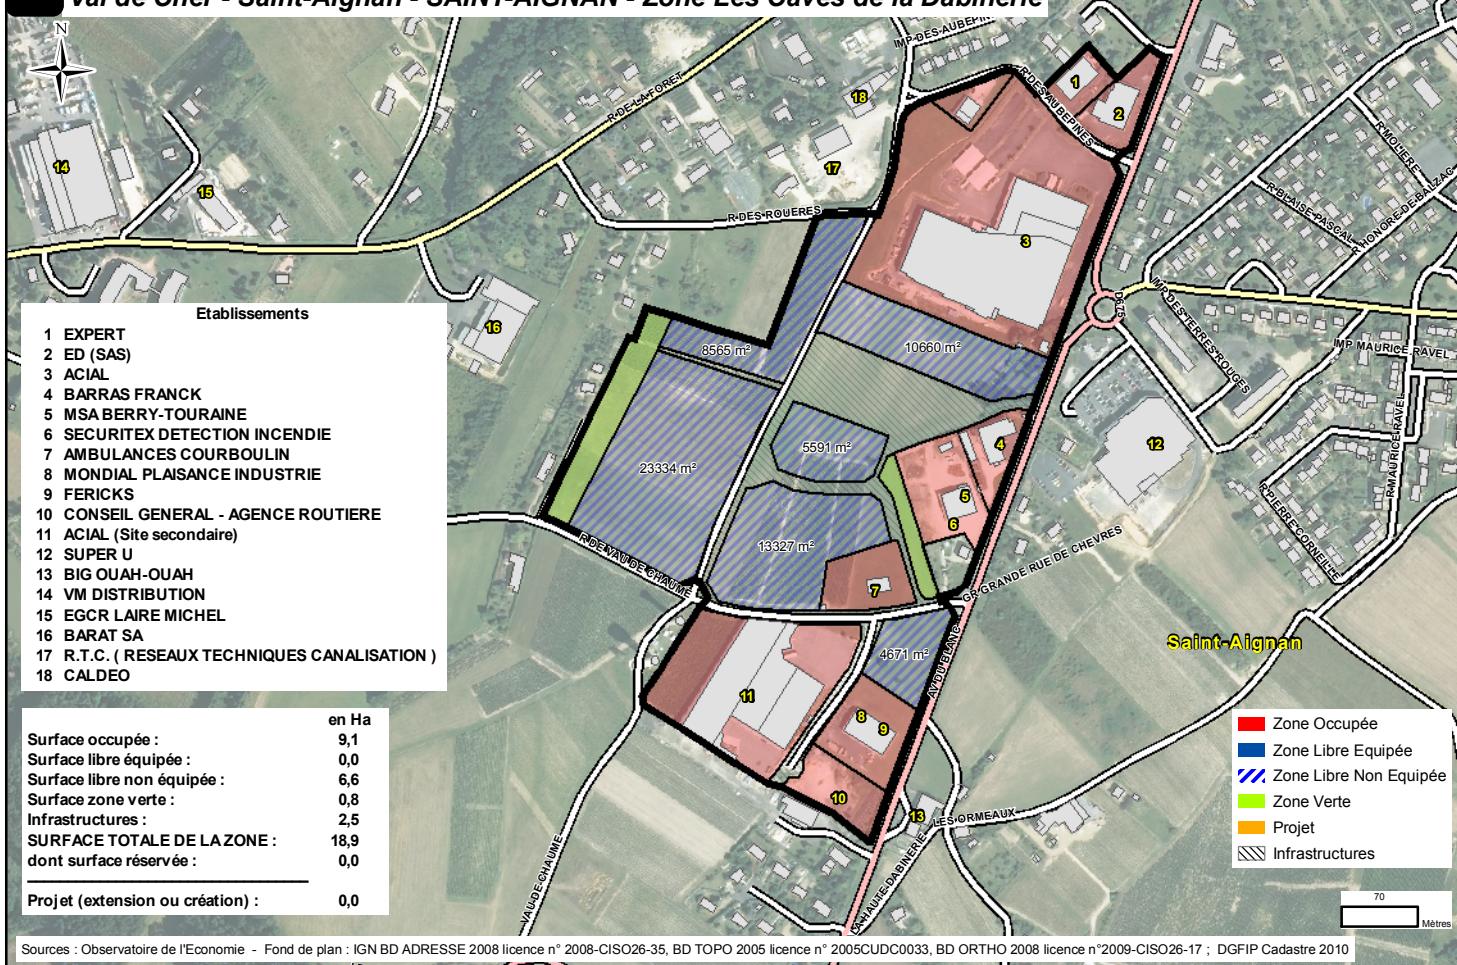

19 - ZONES D'ACTIVITES DE LA COMMUNAUTE DE COMMUNES VAL DE CHER – SAINT-AIGNAN ET D'ANGE

Communauté de Communes Val de Cher - Saint-Aignan

> 19.1	ZA Les Poizas	Châtillon-sur-Cher
> 19.2	ZA les Avenettes	Noyers-sur-Cher
> 19.3	ZA du Grelettier	Noyers-sur-Cher
> 19.3	ZA de Chassenet	Pouillé
> 19.4	Zone Les Caves de la Dabinerie	Saint-Aignan
> 19.5	Zone de Seigy	Seigy

	en Ha
Surface occupée :	25,0
Surface libre équipée :	2,5
Surface libre non équipée :	0,0
Surface zone verte :	0,5
Infrastructures :	2,2
SURFACE TOTALE DE LA ZONE :	30,3
dont surface réservée :	0,0
Projet (extension ou création) :	0,0

- Zone Occupée
- Zone Libre Equipée
- Zone Libre Non Equipée
- Zone Verte
- Projet
- Infrastructures

Sources : Observatoire de l'Economie - Fond de plan : IGN BD ADRESSE 2008 licence n° 2008-CISO26-35, BD TOPO 2005 licence n° 2005CUDC0033, BD ORTHO 2008 licence n°2009-CISO26-17 ; DGFIP Cadastre 2010

19.4 Val de Cher - Saint-Aignan - POUILLE - ZA de Chassenet

19.5 Val de Cher - Saint-Aignan - SAINT-AIGNAN - Zone Les Caves de la Dabinerie

19.6 Val de Cher - Saint-Aignan - SEIGY - Zone de Seigy

19.7 Val de Cher - Saint-Aignan - ANGE - Zone de Chassenay