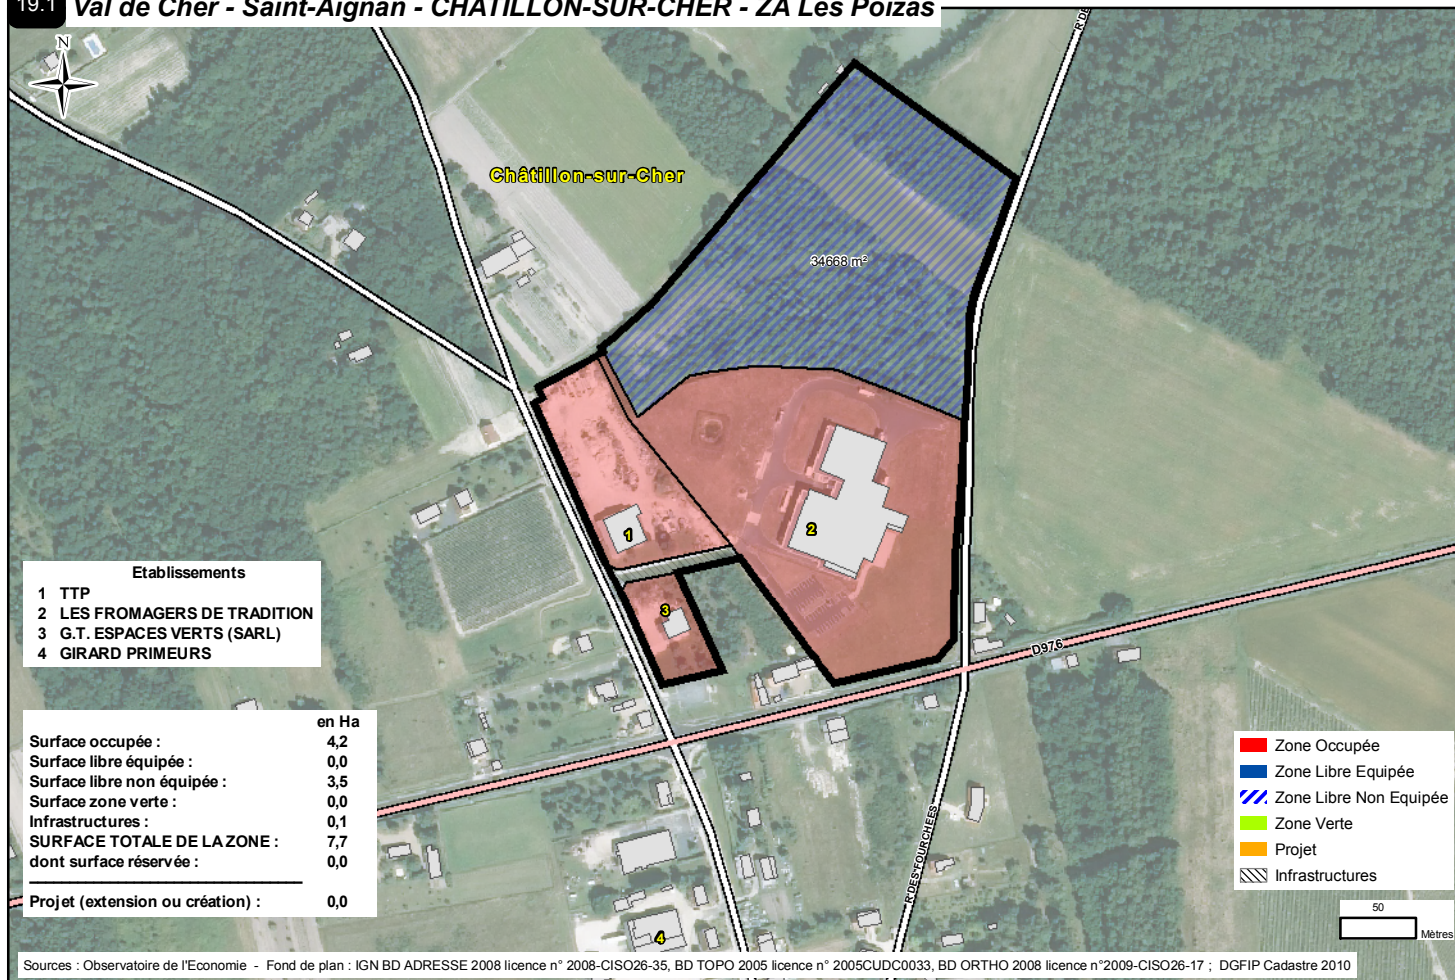

19.1 Val de Cher - Saint-Aignan - CHATILLON-SUR-CHER - ZA Les Poizas