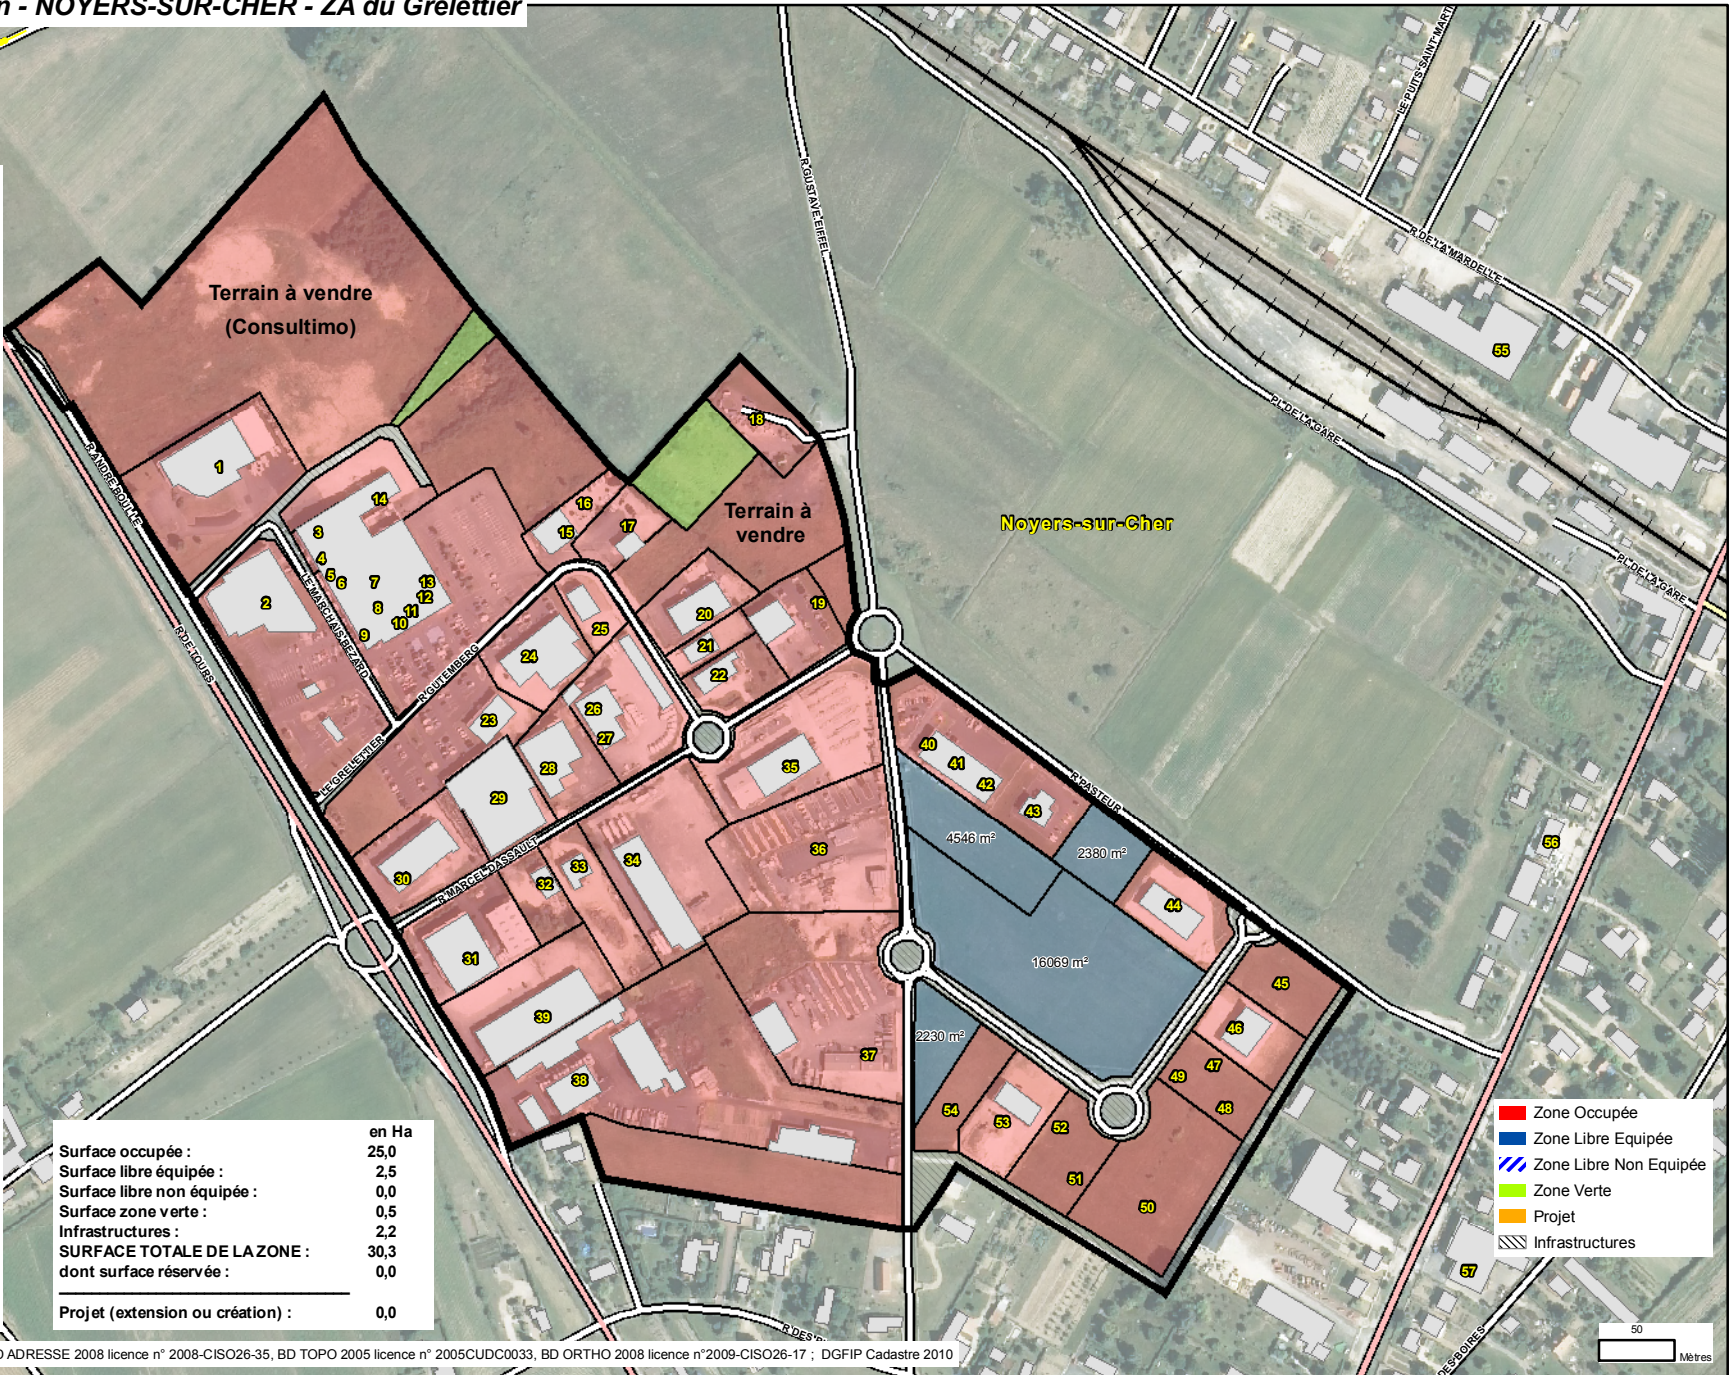

19 - ZONES D'ACTIVITES DE LA COMMUNAUTE DE COMMUNES VAL DE CHER – SAINT-AIGNAN ET D'ANGE

Communauté de Communes Val de Cher - Saint-Aignan

> 19.1	ZA Les Poizas	Châtillon-sur-Cher
> 19.2	ZA les Avenettes	Noyers-sur-Cher
> 19.3	ZA du Grelettier	Noyers-sur-Cher
> 19.3	ZA de Chassenet	Pouillé
> 19.4	Zone Les Caves de la Dabinerie	Saint-Aignan
> 19.5	Zone de Seigy	Seigy

Hors communauté

> 19.6	Zone de Chassenay	Angé
--------	-------------------	------

Communauté de Communes Val de Cher - Saint-Aignan

> 19.1	ZA Les Poizas	2000	Propriétaire : CC Val de Cher - Saint-Aignan Aménageur : CC Val de Cher - Saint-Aignan Gestionnaire : CC Val de Cher - Saint-Aignan	3	45
> 19.2	ZA les Avenettes			0	
> 19.3	ZA du Grelettier	1974	Propriétaire : CC Val de Cher - Saint-Aignan Aménageur : CC Val de Cher - Saint-Aignan Gestionnaire : CC Val de Cher - Saint-Aignan	54	379
> 19.4	ZA de Chassenet	1980	Propriétaire : CC Val de Cher - Saint-Aignan Aménageur : CC Val de Cher - Saint-Aignan Gestionnaire : CC Val de Cher - Saint-Aignan	3	5
> 19.5	Zone Les Caves de la Dabinerie	1981	Propriétaire : CC Val de Cher - Saint-Aignan Aménageur : CC Val de Cher - Saint-Aignan Gestionnaire : CC Val de Cher - Saint-Aignan	10	235
> 19.6	Zone de Seigy	1972	Gestionnaire : La commune	7	4

Hors communauté

> 19.7	Zone de Chassenay	1989	Gestionnaire : La Mairie	1	45
--------	-------------------	------	--------------------------	---	----

19.1 Val de Cher - Saint-Aignan - CHATILLON-SUR-CHER - ZA Les Poizas

	en Ha
Surface occupée :	25,0
Surface libre équipée :	2,5
Surface libre non équipée :	0,0
Surface zone verte :	0,5
Infrastructures :	2,2
SURFACE TOTALE DE LA ZONE :	30,3
dont surface réservée :	0,0
Projet (extension ou création) :	0,0