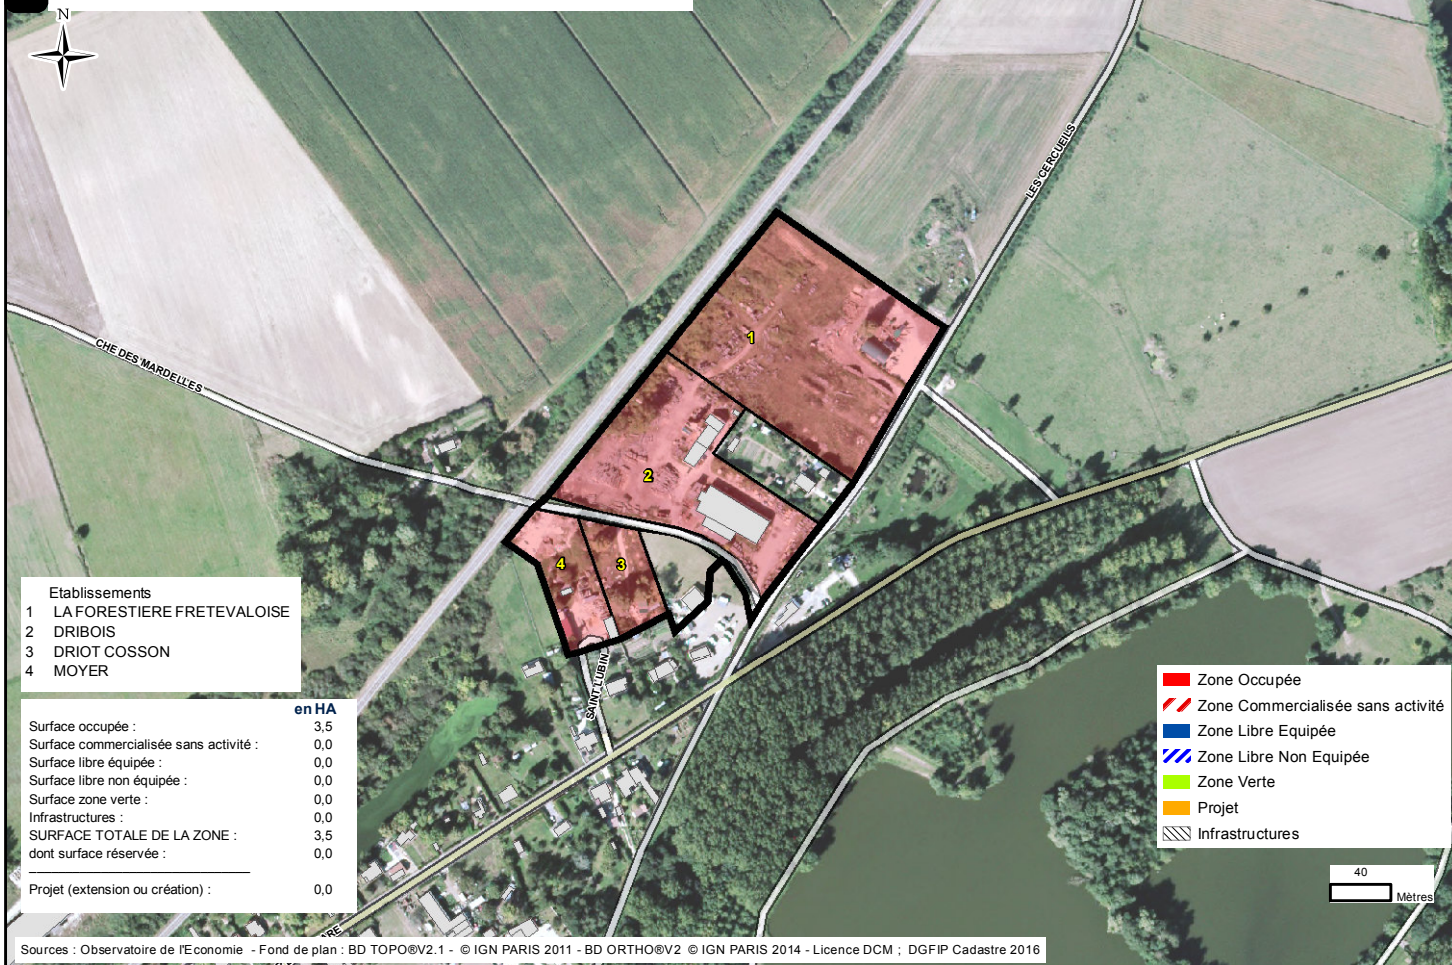

2 - ZONES D'ACTIVITES DE LA COMMUNAUTE DE COMMUNES DU PERCHE ET HAUT-VENDOMOIS

Communauté de communes du Perche et Haut-Vendômois

> 2.1	Zone Artisanale	Busloup
> 2.2	ZA La Moussière	Droué
> 2.3	ZA Villez	Fréteval
> 2.4	Zone Artisanale	Le Poislay
> 2.5	ZI de Villeprovert	Morée
> 2.6	Zone Le Parc de la Varenne	Morée
> 2.7	ZA du Bourg	Morée
> 2.8	Zone de Pezou	Pezou
> 2.9	Zone Artisanale	Saint-Hilaire-la-Gravelle

Communauté de communes du Perche et Haut-Vendômois

> 2.1	Zone Artisanale	1965	Propriétaire : La commune Aménageur : La commune Gestionnaire : La commune	5	52
> 2.2	ZA La Moussière	1984	Propriétaire : CC Perche Vendômois Aménageur : CC Perche Vendômois Gestionnaire : CC Perche et Haut-Vendômois	11	248
> 2.3	ZA Villez		Gestionnaire : La commune	4	11
> 2.4	Zone Artisanale	1995	Propriétaire : La commune Aménageur : La commune Gestionnaire : La commune	2	6
> 2.5	ZI de Villeprovert	1978	Aménageur : La commune Gestionnaire : La commune	9	158
> 2.6	Zone Le Parc de la Varenne	2001	Propriétaire : CC Perche et Haut-Vendômois Aménageur : CC Perche et Haut-Vendômois Gestionnaire : CC Perche et Haut-Vendômois	9	25
> 2.7	ZA du Bourg	1978	Propriétaire : La commune Gestionnaire : La commune	3	4
> 2.8	Zone de Pezou	2014	Propriétaire : Commune de Pezou Aménageur : La commune Gestionnaire : La commune	0	
> 2.9	Zone Artisanale	1965	Aménageur : La commune Gestionnaire : La commune	7	88

2.1 Perche et Haut-Vendômois - BUSLOUP - Zone Artisanale

2.2 Perche et Haut-Vendômois - DROUE - ZA La Moussière

2.3 Perche et Haut-Vendômois - FRETEVAL - ZA Villez

2.4 Perche et Haut-Vendômois - LE POISLAY - Zone Artisanale

2.5 Perche et Haut-Vendômois - MOREE - ZI de Villeprovert

2.6 Perche et Haut-Vendômois - MOREE - Zone Le Parc de la Varenne

2.7 Perche et Haut-Vendômois - MOREE - ZA du Bourg

2.8 Perche et Haut-Vendômois - PEZOU - Zone de Pezou