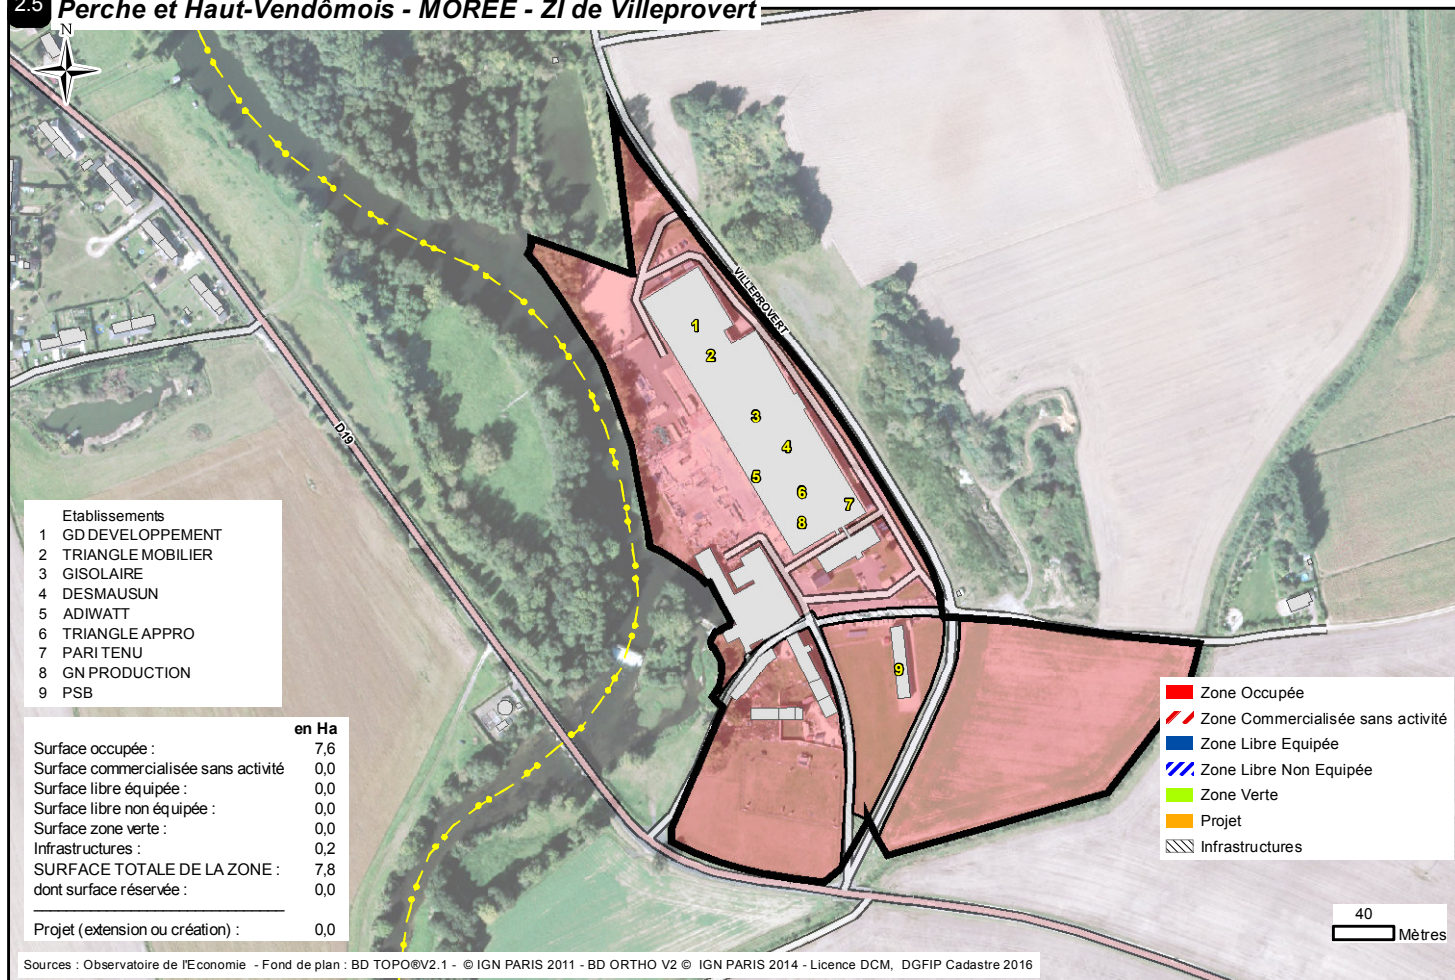

2 - ZONES D'ACTIVITES DE LA COMMUNAUTE DE COMMUNES DU PERCHE ET HAUT-VENDOMOIS

Communauté de communes du Perche et Haut-Vendômois

> 2.1	Zone Artisanale	Busloup
> 2.2	ZA La Moussière	Droué
> 2.3	ZA Villez	Fréteval
> 2.4	Zone Artisanale	Le Poislay
> 2.5	ZI de Villeprovert	Morée
> 2.6	Zone Le Parc de la Varenne	Morée
> 2.7	ZA du Bourg	Morée
> 2.8	Zone de Pezou	Pezou
> 2.9	Zone Artisanale	Saint-Hilaire-la-Gravelle

2.1 Perche et Haut-Vendômois - BUSLOUP - Zone Artisanale

2.2 Perche et Haut-Vendômois - DROUE - ZA La Moussière

2.3 Perche et Haut-Vendômois - FRETEVAL - ZA Villez

2.4 Perche et Haut-Vendômois - LE POISLAY - Zone Artisanale

2.5 Perche et Haut-Vendômois - MOREE - ZI de Villeprovert

2.6 Perche et Haut-Vendômois - MOREE - Zone Le Parc de la Varenne

2.7 Perche et Haut-Vendômois - MOREE - ZA du Bourg

2.8 Perche et Haut-Vendômois - PEZOU - Zone de Pezou