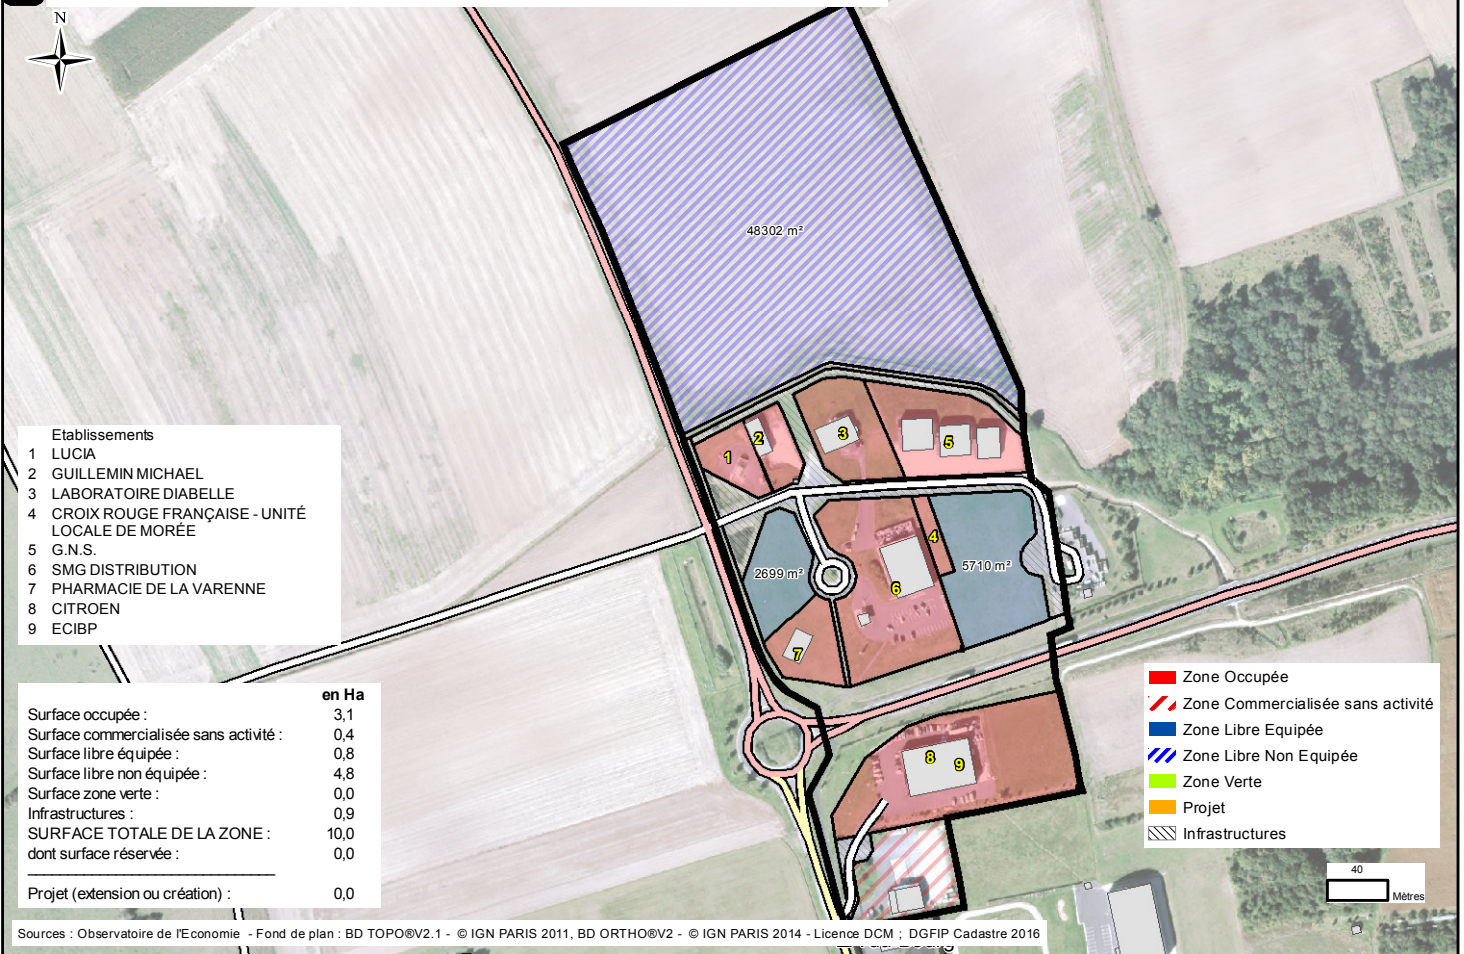

2 - ZONES D'ACTIVITES DE LA COMMUNAUTE DE COMMUNES DU PERCHE ET HAUT-VENDOMOIS

Communauté de communes du Perche et Haut-Vendômois

> 2.1	Zone Artisanale	Busloup
> 2.2	ZA La Moussière	Droué
> 2.3	ZA Villez	Fréteval
> 2.4	Zone Artisanale	Le Poislay
> 2.5	ZI de Villeprovert	Morée
> 2.6	Zone Le Parc de la Varenne	Morée
> 2.7	ZA du Bourg	Morée
> 2.8	Zone de Pezou	Pezou
> 2.9	Zone Artisanale	Saint-Hilaire-la-Gravelle

2.1 Perche et Haut-Vendômois - BUSLOUP - Zone Artisanale

2.2 Perche et Haut-Vendômois - DROUE - ZA La Moussière

2.3 Perche et Haut-Vendômois - FRETEVAL - ZA Villez

2.4 Perche et Haut-Vendômois - LE POISLAY - Zone Artisanale

2.5 Perche et Haut-Vendômois - MOREE - ZI de Villeprovert

2.6 Perche et Haut-Vendômois - MOREE - Zone Le Parc de la Varenne

2.7 Perche et Haut-Vendômois - MOREE - ZA du Bourg

2.8 Perche et Haut-Vendômois - PEZOU - Zone de Pezou