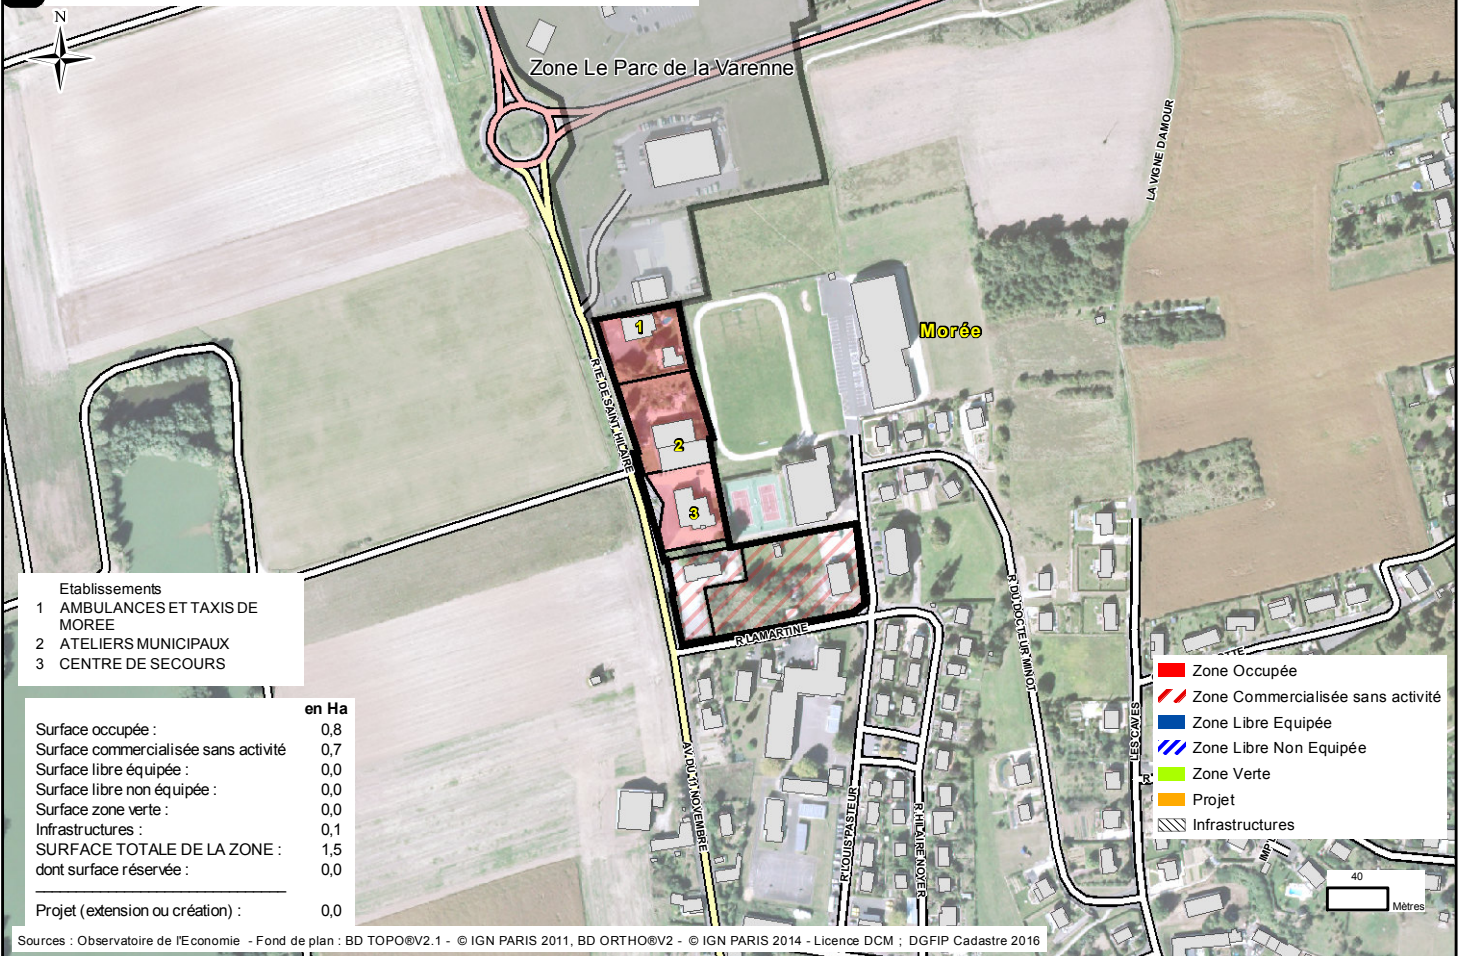

2 - ZONES D'ACTIVITES DE LA COMMUNAUTE DE COMMUNES DU PERCHE ET HAUT-VENDOMOIS

Communauté de communes du Perche et Haut-Vendômois

> 2.1	Zone Artisanale	Busloup
> 2.2	ZA La Moussière	Droué
> 2.3	ZA Villez	Fréteval
> 2.4	Zone Artisanale	Le Poislay
> 2.5	ZI de Villeprovert	Morée
> 2.6	Zone Le Parc de la Varenne	Morée
> 2.7	ZA du Bourg	Morée
> 2.8	Zone de Pezou	Pezou
> 2.9	Zone Artisanale	Saint-Hilaire-la-Gravelle

2.1 Perche et Haut-Vendômois - BUSLOUP - Zone Artisanale

2.2 Perche et Haut-Vendômois - DROUE - ZA La Moussière

2.3 Perche et Haut-Vendômois - FRETEVAL - ZA Villez

2.4 Perche et Haut-Vendômois - LE POISLAY - Zone Artisanale

2.5 Perche et Haut-Vendômois - MOREE - ZI de Villeprovert

2.6 Perche et Haut-Vendômois - MOREE - Zone Le Parc de la Varenne

2.7 Perche et Haut-Vendômois - MOREE - ZA du Bourg

2.8 Perche et Haut-Vendômois - PEZOU - Zone de Pezou