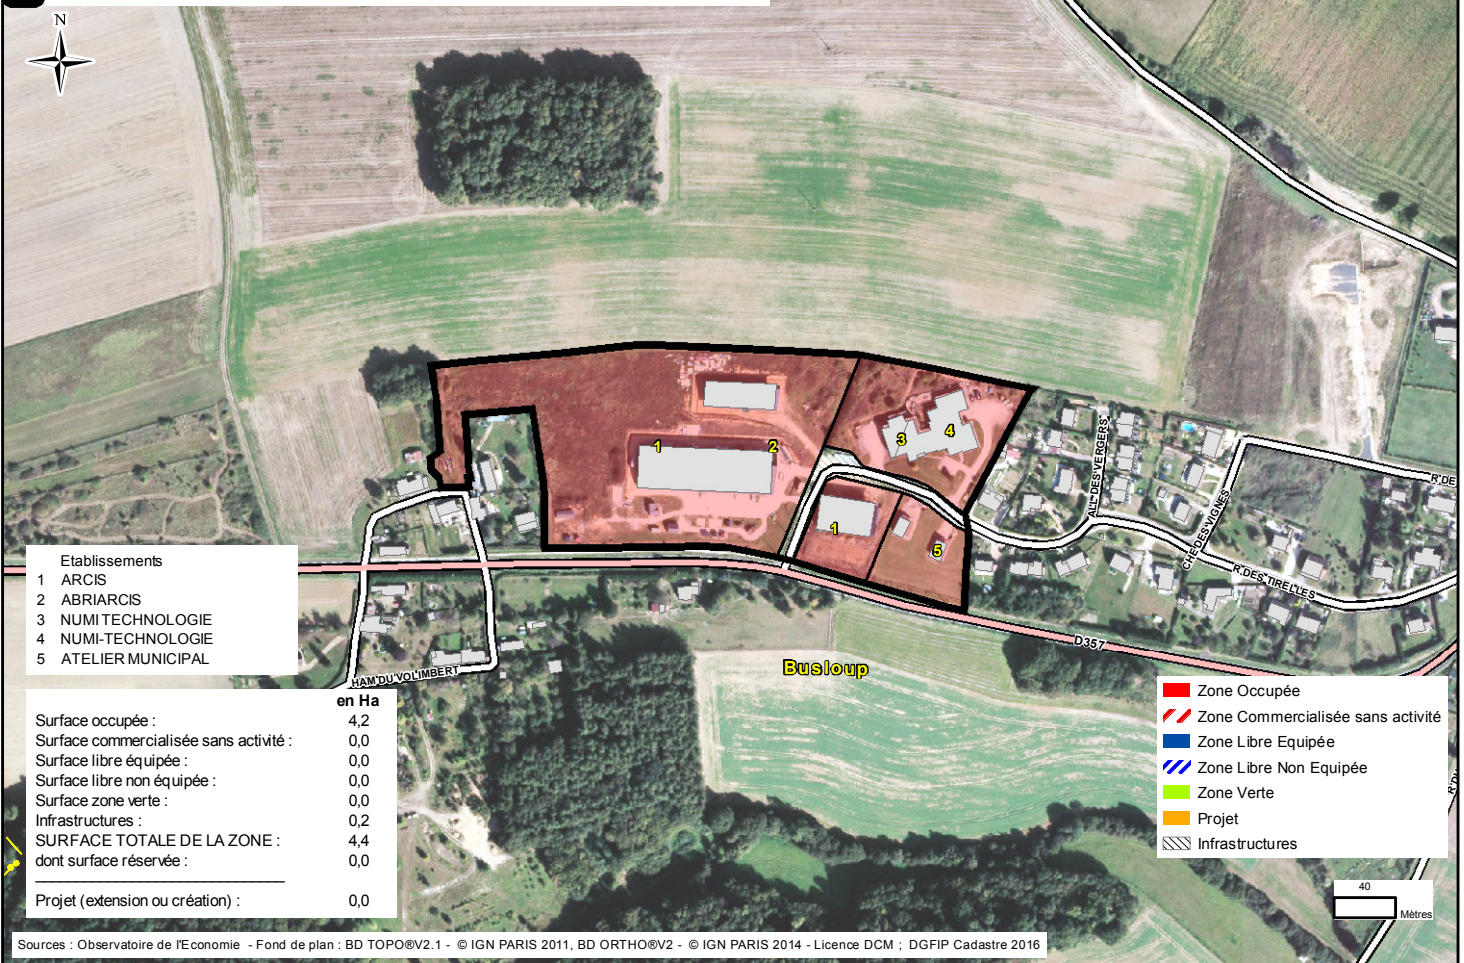

2 - ZONES D'ACTIVITES DE LA COMMUNAUTE DE COMMUNES DU PERCHE ET HAUT-VENDOMOIS

Communauté de communes du Perche et Haut-Vendômois

> 2.1	Zone Artisanale	Busloup
> 2.2	ZA La Moussière	Droué
> 2.3	ZA Villez	Fréteval
> 2.4	Zone Artisanale	Le Poislay
> 2.5	ZI de Villeprovert	Morée
> 2.6	Zone Le Parc de la Varenne	Morée
> 2.7	ZA du Bourg	Morée
> 2.8	Zone de Pezou	Pezou
> 2.9	Zone Artisanale	Saint-Hilaire-la-Gravelle

Communauté de communes du Perche et Haut-Vendômois

> 2.1	Zone Artisanale	1965	Propriétaire : La commune Aménageur : La commune Gestionnaire : La commune	5	52
> 2.2	ZA La Moussière	1984	Propriétaire : CC Perche Vendômois Aménageur : CC Perche Vendômois Gestionnaire : CC Perche et Haut-Vendômois	11	248
> 2.3	ZA Villez		Gestionnaire : La commune	4	11
> 2.4	Zone Artisanale	1995	Propriétaire : La commune Aménageur : La commune Gestionnaire : La commune	2	6
> 2.5	ZI de Villeprovert	1978	Aménageur : La commune Gestionnaire : La commune	9	158
> 2.6	Zone Le Parc de la Varenne	2001	Propriétaire : CC Perche et Haut-Vendômois Aménageur : CC Perche et Haut-Vendômois Gestionnaire : CC Perche et Haut-Vendômois	9	25
> 2.7	ZA du Bourg	1978	Propriétaire : La commune Gestionnaire : La commune	3	4
> 2.8	Zone de Pezou	2014	Propriétaire : Commune de Pezou Aménageur : La commune Gestionnaire : La commune	0	
> 2.9	Zone Artisanale	1965	Aménageur : La commune Gestionnaire : La commune	7	88

2.1 Perche et Haut-Vendômois - BUSLOUP - Zone Artisanale

2.2 Perche et Haut-Vendômois - DROUE - ZA La Moussière

2.3 Perche et Haut-Vendômois - FRETEVAL - ZA Villez

2.4 Perche et Haut-Vendômois - LE POISLAY - Zone Artisanale

2.5 Perche et Haut-Vendômois - MOREE - ZI de Villeprovert

2.6 Perche et Haut-Vendômois - MOREE - Zone Le Parc de la Varenne

2.7 Perche et Haut-Vendômois - MOREE - ZA du Bourg

2.8 Perche et Haut-Vendômois - PEZOU - Zone de Pezou