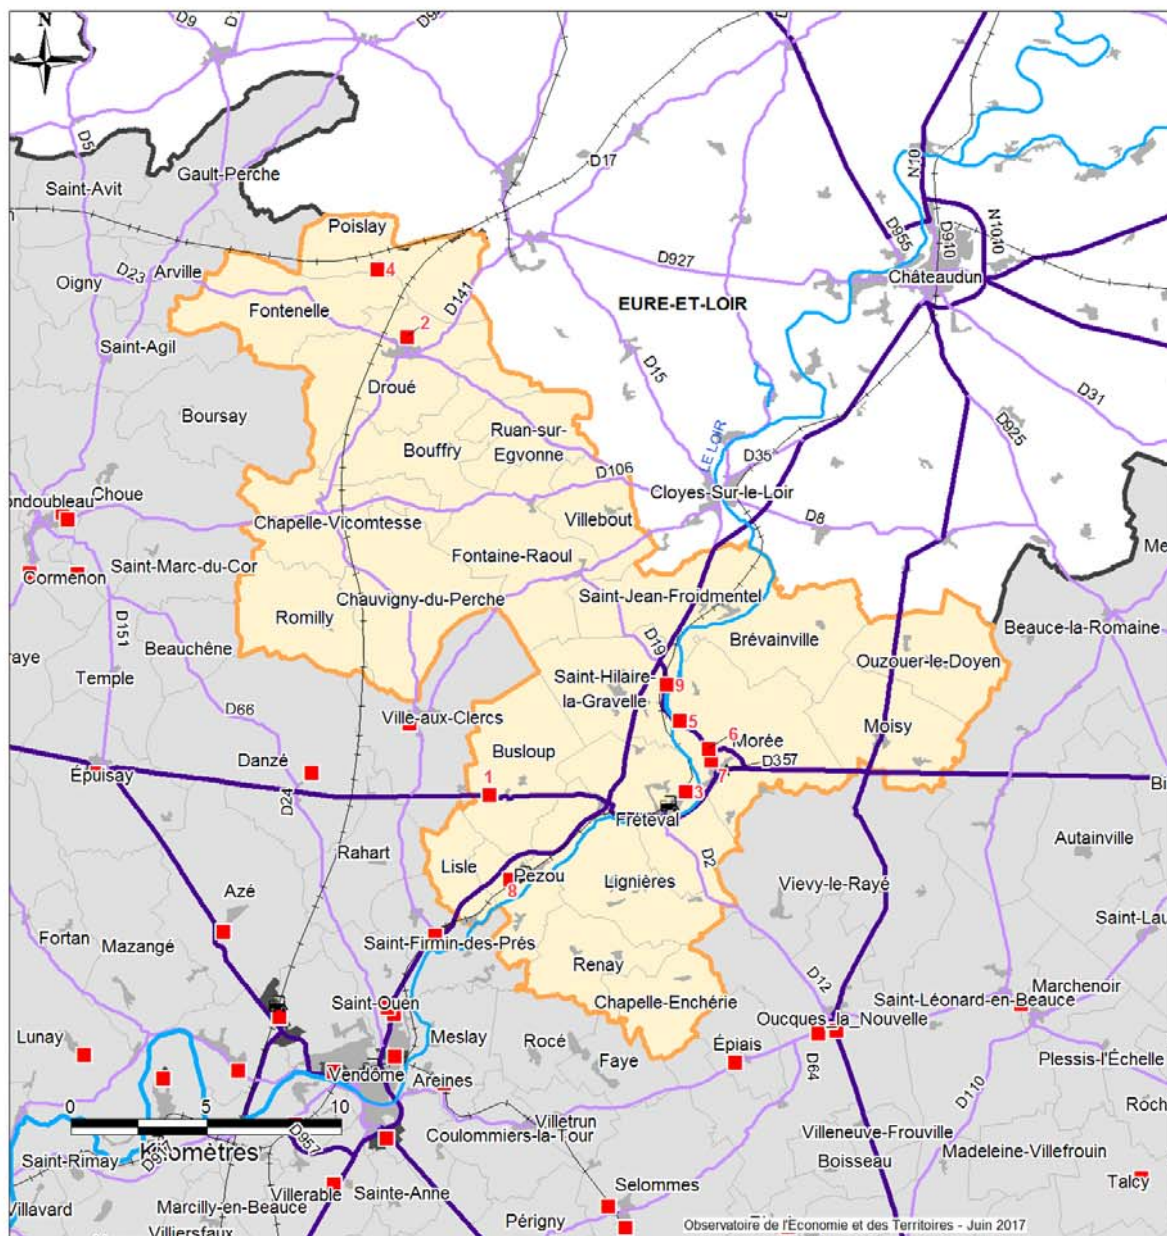

2 - ZONES D'ACTIVITES DE LA COMMUNAUTE DE COMMUNES DU PERCHE ET HAUT-VENDOMOIS

Communauté de communes du Perche et Haut-Vendômois

> 2.1	Zone Artisanale	Busloup
> 2.2	ZA La Moussière	Droué
> 2.3	ZA Villez	Fréteval
> 2.4	Zone Artisanale	Le Poislay
> 2.5	ZI de Villeprovert	Morée
> 2.6	Zone Le Parc de la Varenne	Morée
> 2.7	ZA du Bourg	Morée
> 2.8	Zone de Pezou	Pezou
> 2.9	Zone Artisanale	Saint-Hilaire-la-Gravelle

2.1 Perche et Haut-Vendômois - BUSLOUP - Zone Artisanale

2.2 Perche et Haut-Vendômois - DROUE - ZA La Moussière

2.3 Perche et Haut-Vendômois - FRETEVAL - ZA Villez

2.4 Perche et Haut-Vendômois - LE POISLAY - Zone Artisanale

2.5 Perche et Haut-Vendômois - MOREE - ZI de Villeprovert

2.6 Perche et Haut-Vendômois - MOREE - Zone Le Parc de la Varenne

2.7 Perche et Haut-Vendômois - MOREE - ZA du Bourg

2.8 Perche et Haut-Vendômois - PEZOU - Zone de Pezou