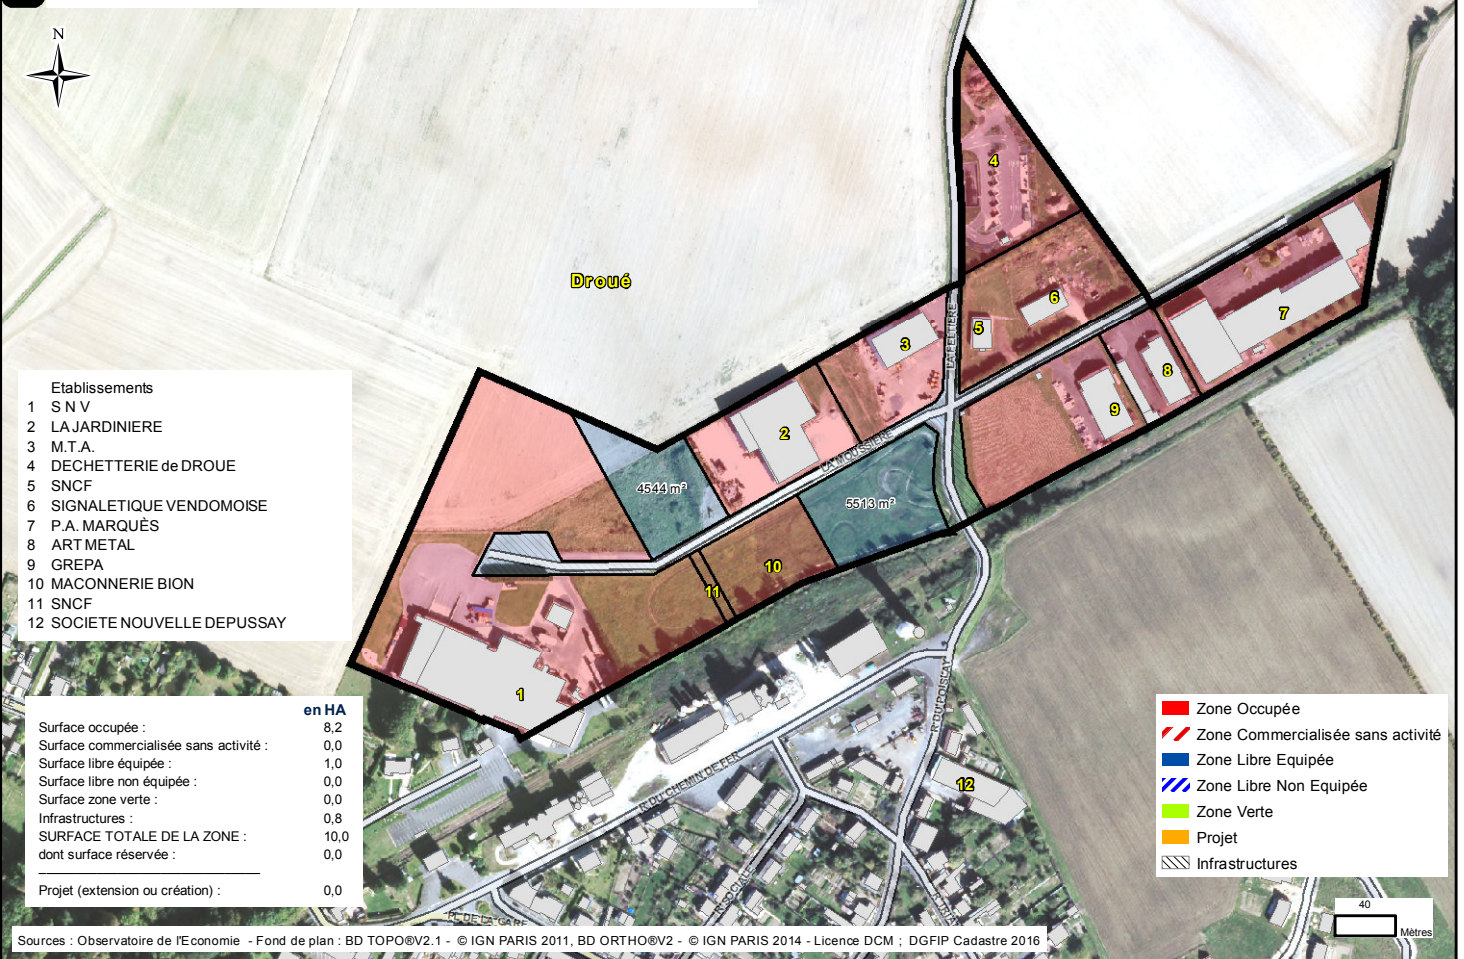

2 - ZONES D'ACTIVITES DE LA COMMUNAUTE DE COMMUNES DU PERCHE ET HAUT-VENDOMOIS

Communauté de communes du Perche et Haut-Vendômois

> 2.1	Zone Artisanale	Busloup
> 2.2	ZA La Moussière	Droué
> 2.3	ZA Villez	Fréteval
> 2.4	Zone Artisanale	Le Poislay
> 2.5	ZI de Villeprovert	Morée
> 2.6	Zone Le Parc de la Varenne	Morée
> 2.7	ZA du Bourg	Morée
> 2.8	Zone de Pezou	Pezou
> 2.9	Zone Artisanale	Saint-Hilaire-la-Gravelle

Communauté de communes du Perche et Haut-Vendômois

> 2.1	Zone Artisanale	1965	Propriétaire : La commune Aménageur : La commune Gestionnaire : La commune	5	52
> 2.2	ZA La Moussière	1984	Propriétaire : CC Perche Vendômois Aménageur : CC Perche Vendômois Gestionnaire : CC Perche et Haut-Vendômois	11	248
> 2.3	ZA Villez		Gestionnaire : La commune	4	11
> 2.4	Zone Artisanale	1995	Propriétaire : La commune Aménageur : La commune Gestionnaire : La commune	2	6
> 2.5	ZI de Villeprovert	1978	Aménageur : La commune Gestionnaire : La commune	9	158
> 2.6	Zone Le Parc de la Varenne	2001	Propriétaire : CC Perche et Haut-Vendômois Aménageur : CC Perche et Haut-Vendômois Gestionnaire : CC Perche et Haut-Vendômois	9	25
> 2.7	ZA du Bourg	1978	Propriétaire : La commune Gestionnaire : La commune	3	4
> 2.8	Zone de Pezou	2014	Propriétaire : Commune de Pezou Aménageur : La commune Gestionnaire : La commune	0	
> 2.9	Zone Artisanale	1965	Aménageur : La commune Gestionnaire : La commune	7	88

2.1 Perche et Haut-Vendômois - BUSLOUP - Zone Artisanale

2.2 Perche et Haut-Vendômois - DROUE - ZA La Moussière

2.3 Perche et Haut-Vendômois - FRETEVAL - ZA Villez

2.4 Perche et Haut-Vendômois - LE POISLAY - Zone Artisanale

2.5 Perche et Haut-Vendômois - MOREE - ZI de Villeprovert

2.6 Perche et Haut-Vendômois - MOREE - Zone Le Parc de la Varenne

2.7 Perche et Haut-Vendômois - MOREE - ZA du Bourg

2.8 Perche et Haut-Vendômois - PEZOU - Zone de Pezou