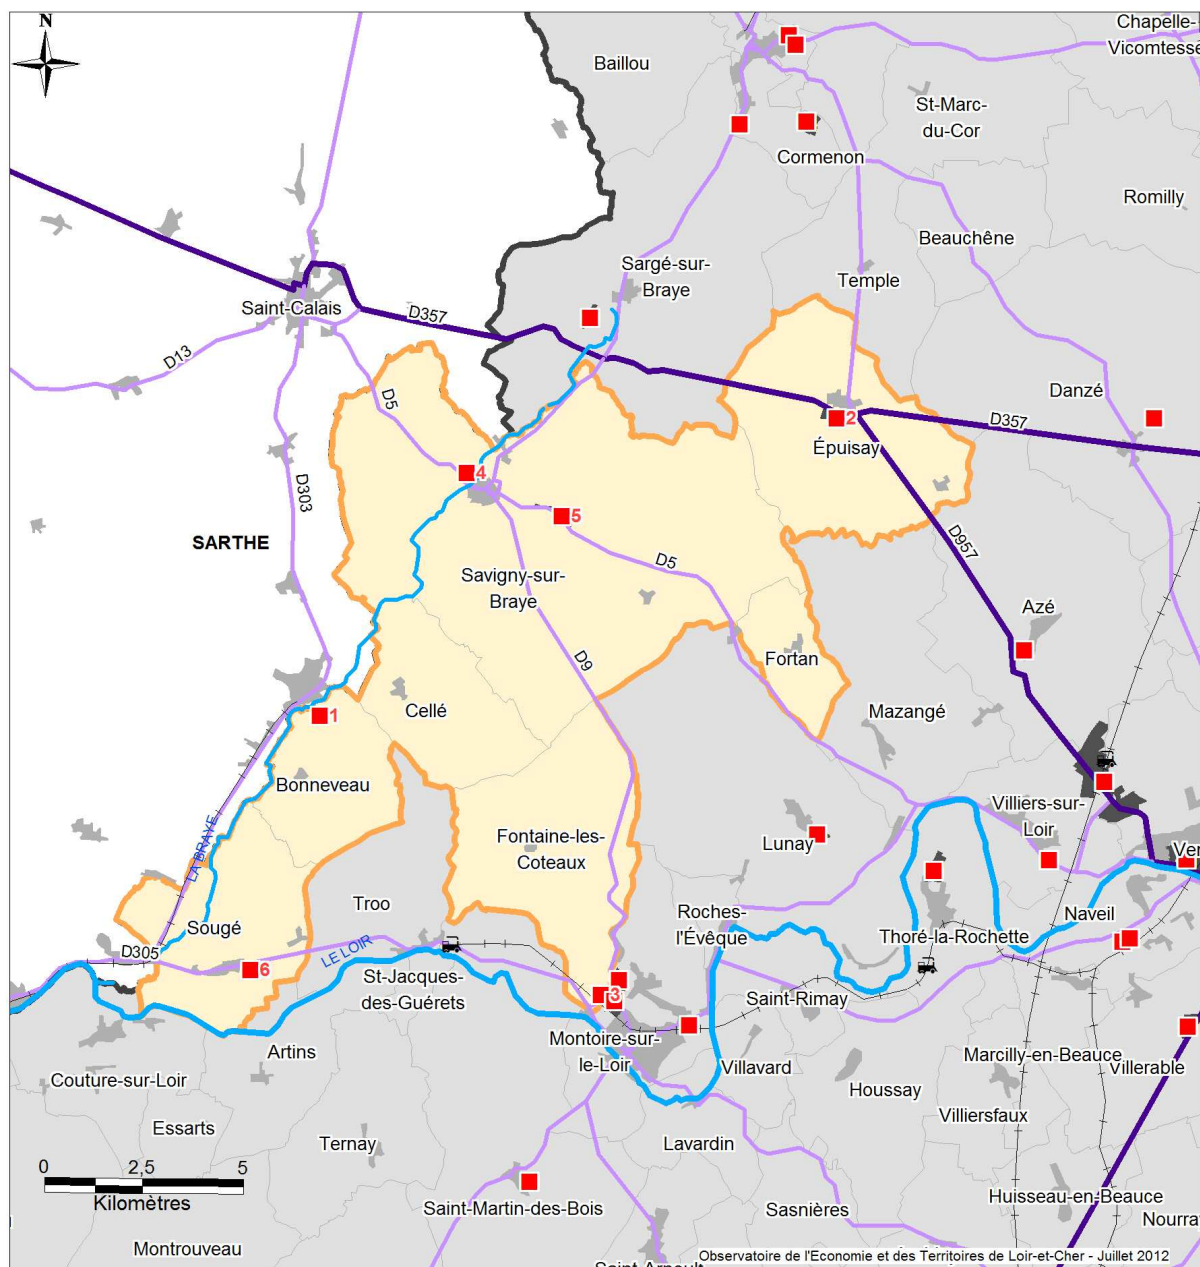

### 3 - ZONES D'ACTIVITES DE LA COMMUNAUTE DE COMMUNES DES COTEAUX DE LA BRAYE

#### Communauté de communes des Coteaux de la Braye

> 3.1	ZA des Guillons	Bonneveau
> 3.2	ZA de la Cousinière	Épuisay
> 3.3	ZA de la Varenne	Fontaine-les-Coteaux
> 3.4	ZA des Genêts	Savigny-sur-Braye
> 3.5	ZA Le Carrefour - les Vignes	Savigny-sur-Braye
> 3.6	Zone d'Activité des Chardonnets	Sougé

### 3.2 Coteaux de la Braye - EPUISAY - ZA de la Cousinière

### 3.3 Coteaux de la Braye - FONTAINE-LES-COTEAUX - ZA de la Varenne