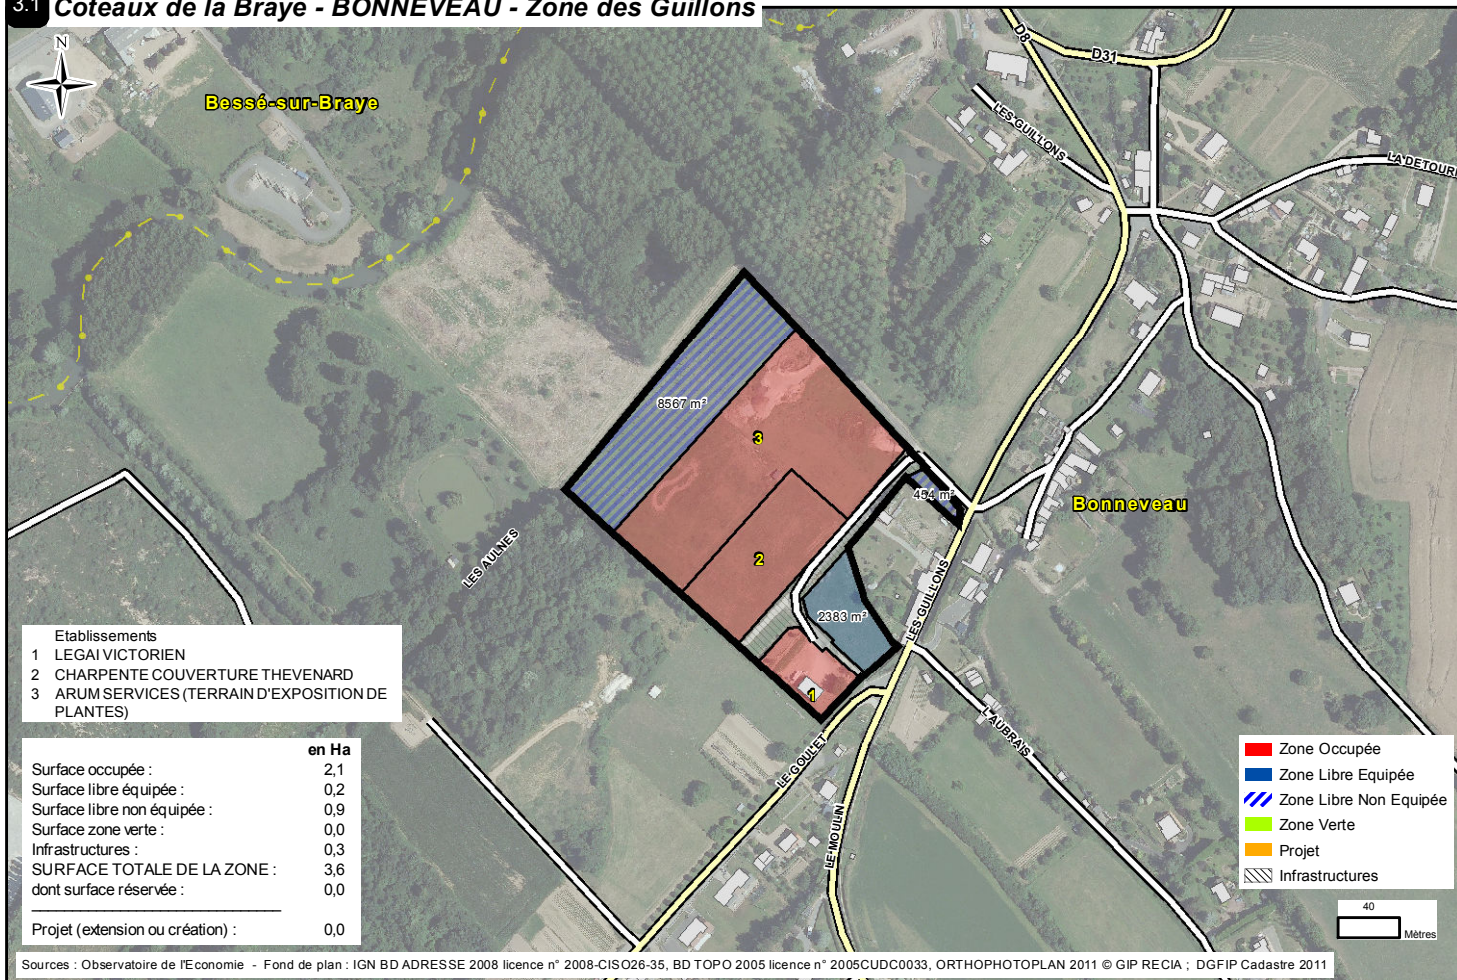

### 3 - ZONES D'ACTIVITES DE LA COMMUNAUTE DE COMMUNES DES COTEAUX DE LA BRAYE

#### Communauté de communes des Coteaux de la Braye

> 3.1	ZA des Guillons	Bonneveau
> 3.2	ZA de la Cousinière	Épuisay
> 3.3	ZA de la Varenne	Fontaine-les-Coteaux
> 3.4	ZA des Genêts	Savigny-sur-Braye
> 3.5	ZA Le Carrefour - les Vignes	Savigny-sur-Braye
> 3.6	Zone d'Activité des Chardonnets	Sougé

### 3.1 Coteaux de la Braye - BONNEVEAU - Zone des Guillons