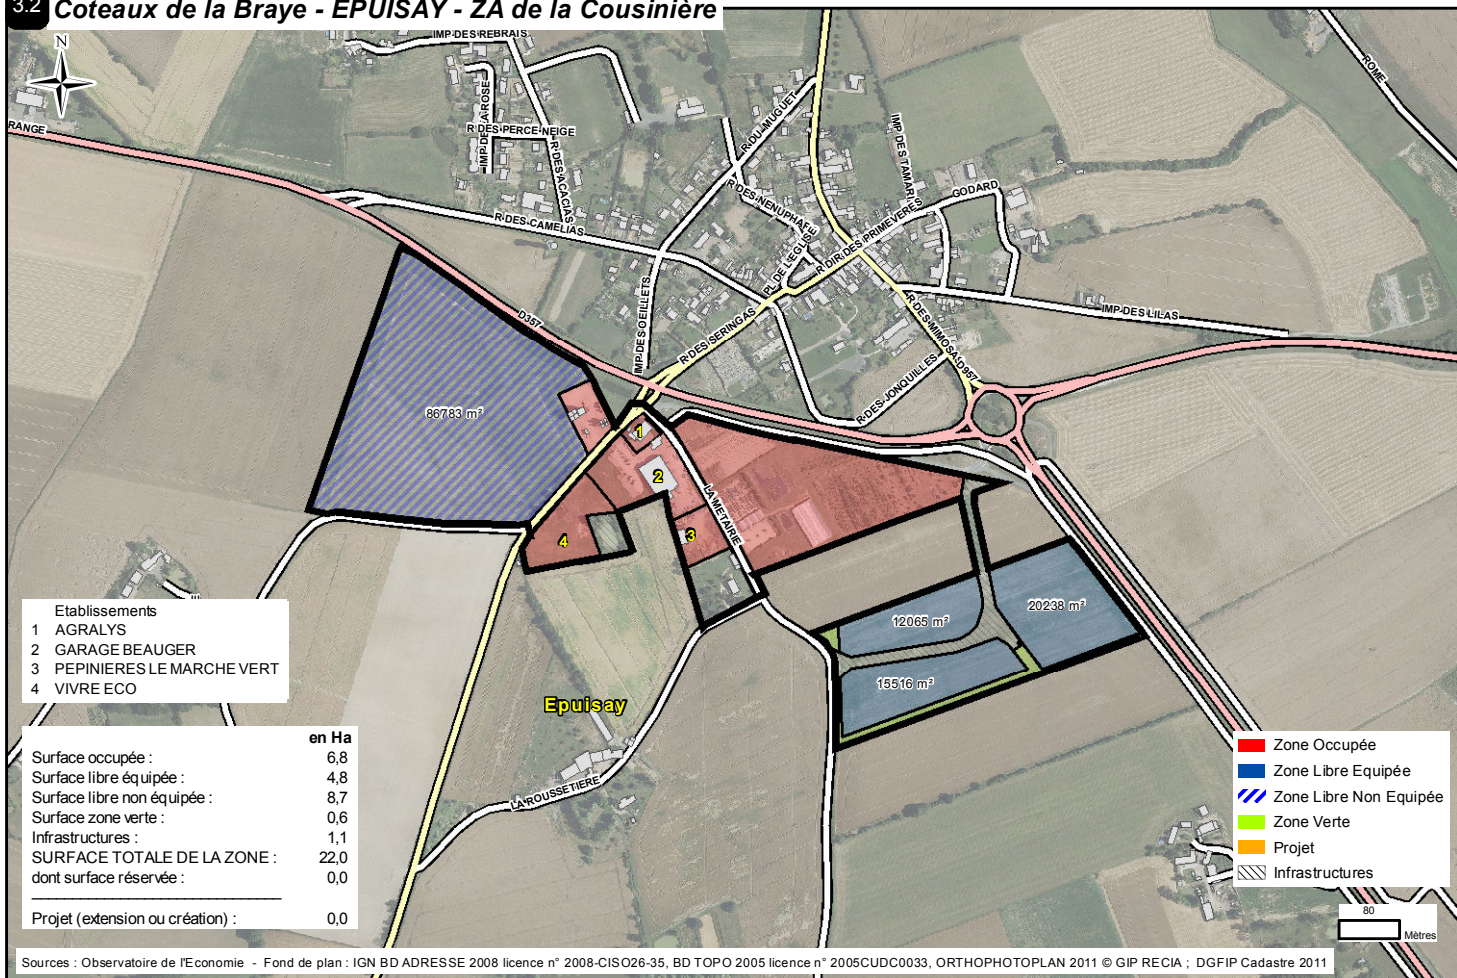

#### Communauté de communes des Coteaux de la Braye

> 3.1	ZA des Guillons	Bonneveau
> 3.2	ZA de la Cousinière	Épuisay
> 3.3	ZA de la Varenne	Fontaine-les-Coteaux
> 3.4	ZA des Genêts	Savigny-sur-Braye
> 3.5	ZA Le Carrefour - les Vignes	Savigny-sur-Braye
> 3.6	Zone d'Activité des Chardonnets	Sougé

**Communauté de communes des Coteaux de la Braye**

> 3.1	ZA des Guillons	1990	Propriétaire : Commune / CC des Coteaux de la Braye Aménageur : Commune / CC des Coteaux de la Braye Gestionnaire : CC des Coteaux de la Braye	2	4
> 3.2	Zone de la Cousinière	2008	Propriétaire : CC des Coteaux de la Braye Aménageur : CC des Coteaux de la Braye Gestionnaire : CC des Coteaux de la Braye	3	7
> 3.3	Zone de la Varenne	1977	Propriétaire : CC des Coteaux de la Braye Aménageur : CC des Coteaux de la Braye Gestionnaire : CC des Coteaux de la Braye	2	14
> 3.4	ZA des Genets		Propriétaire : Privés Aménageur : Commune Gestionnaire : CC des Coteaux de la Braye	2	16
> 3.5	ZA Le Carrefour - les Vignes	1991	Propriétaire : Coteaux de la Braye Gestionnaire : Coteaux de la Braye	9	46
> 3.6	Zone D'activité des Chardonnets		Propriétaire : CC des Coteaux de la Braye Aménageur : CC des Coteaux de la Braye Gestionnaire : CC des Coteaux de la Braye	2	11

### 3.1 Coteaux de la Braye - BONNEVEAU - Zone des Guillons

### 3.2 Coteaux de la Braye - EPUISAY - ZA de la Cousinière