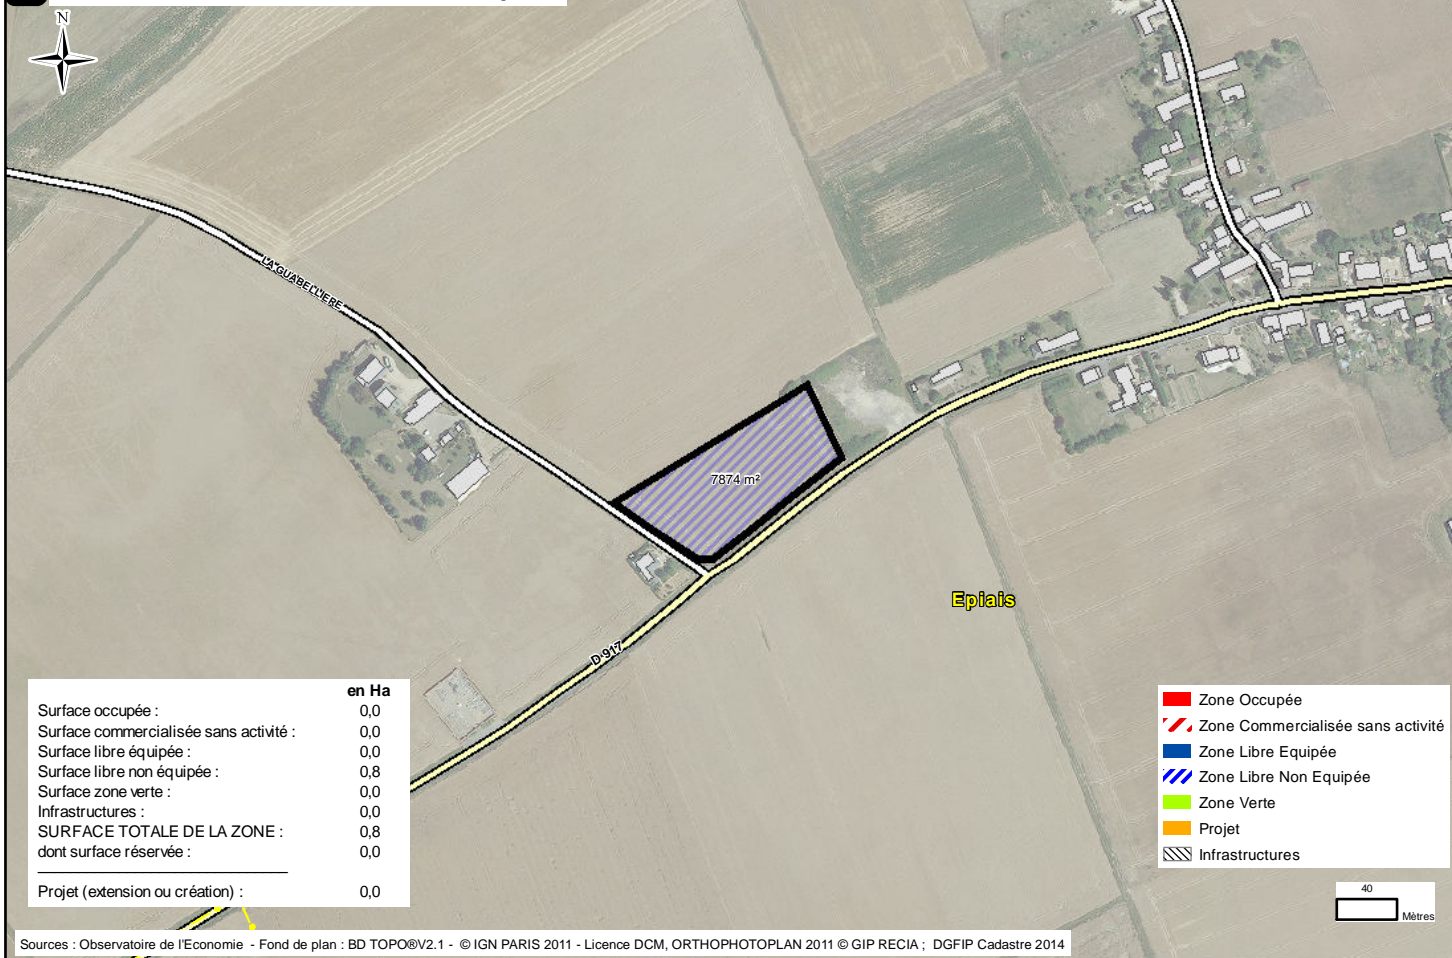

6.1 Beauce et Forêt - EPIAIS - Zone d'Epiais