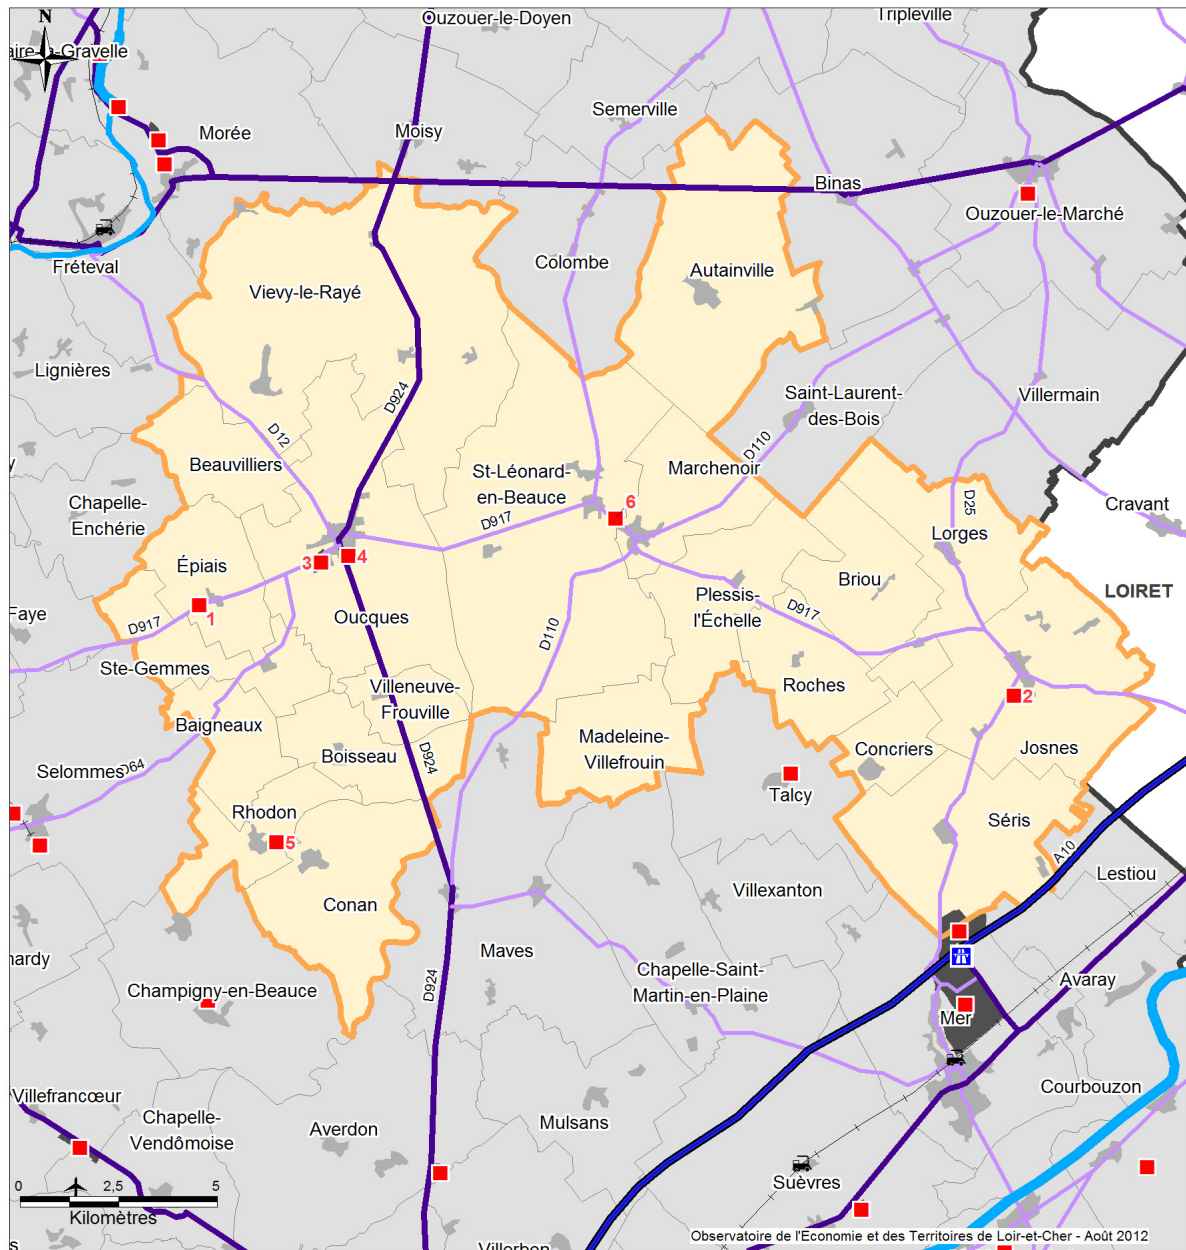

6 - ZONES D'ACTIVITES DE LA COMMUNAUTE DE COMMUNES BEAUCE ET FORET

Communauté de communes Beauce et Forêt

> 6.1	Zone d'Epiais	Épiais
> 6.2	Zone Artisanale en projet	Josnes
> 6.3	ZA route de Vendôme	Oucques
> 6.4	Zone commerciale d'Oucques	Oucques
> 6.5	ZA Le Vieux Gué	Rhodon
> 6.6	Zone de Saint-Léonard-en-Beauce	St-Léonard-en-Beauce

Communauté de communes de Beauce et Forêt

> 6.1	Zone d'Epiais	1995	Propriétaire : La commune Aménageur : La commune Gestionnaire : La commune	0	
> 6.2	Zone artisanale (en projet)		Propriétaire : commune / privé Aménageur : CC Beauce et Forêt Gestionnaire : CC Beauce et Forêt	4	41
> 6.3	ZA route de Vendôme	1960	Propriétaire : CC Beauce et Forêt Aménageur : CC Beauce et Forêt Gestionnaire : CC Beauce et Forêt	11	84
> 6.4	Zone commerciale d'Oucques		Aménageur : Privé Gestionnaire : Privé	0	
> 6.5	ZA Le Vieux Gué	1993	Aménageur : La commune Gestionnaire : La commune	3	25
> 6.6	Zone de Saint-Léonard-en-Beauce		Gestionnaire : Commune	0	

6.1 Beauce et Forêt - EPIAIS - Zone d'Epiais

6.2 Beauce et Forêt - JOSNES - Zone Artisanale (en projet)

6.3 Beauce et Forêt - OUCQUES - ZA Route de Vendôme

6.4 Beauce et Forêt - OUCQUES - Zone commerciale d'Oucques

6.5 Beauce et Forêt - RHODON - ZA Le Vieux Gué

6.6 Beauce et Forêt - SAINT-LEONARD-EN-BEAUCE - Zone de Saint-Léonard-en-Beauce