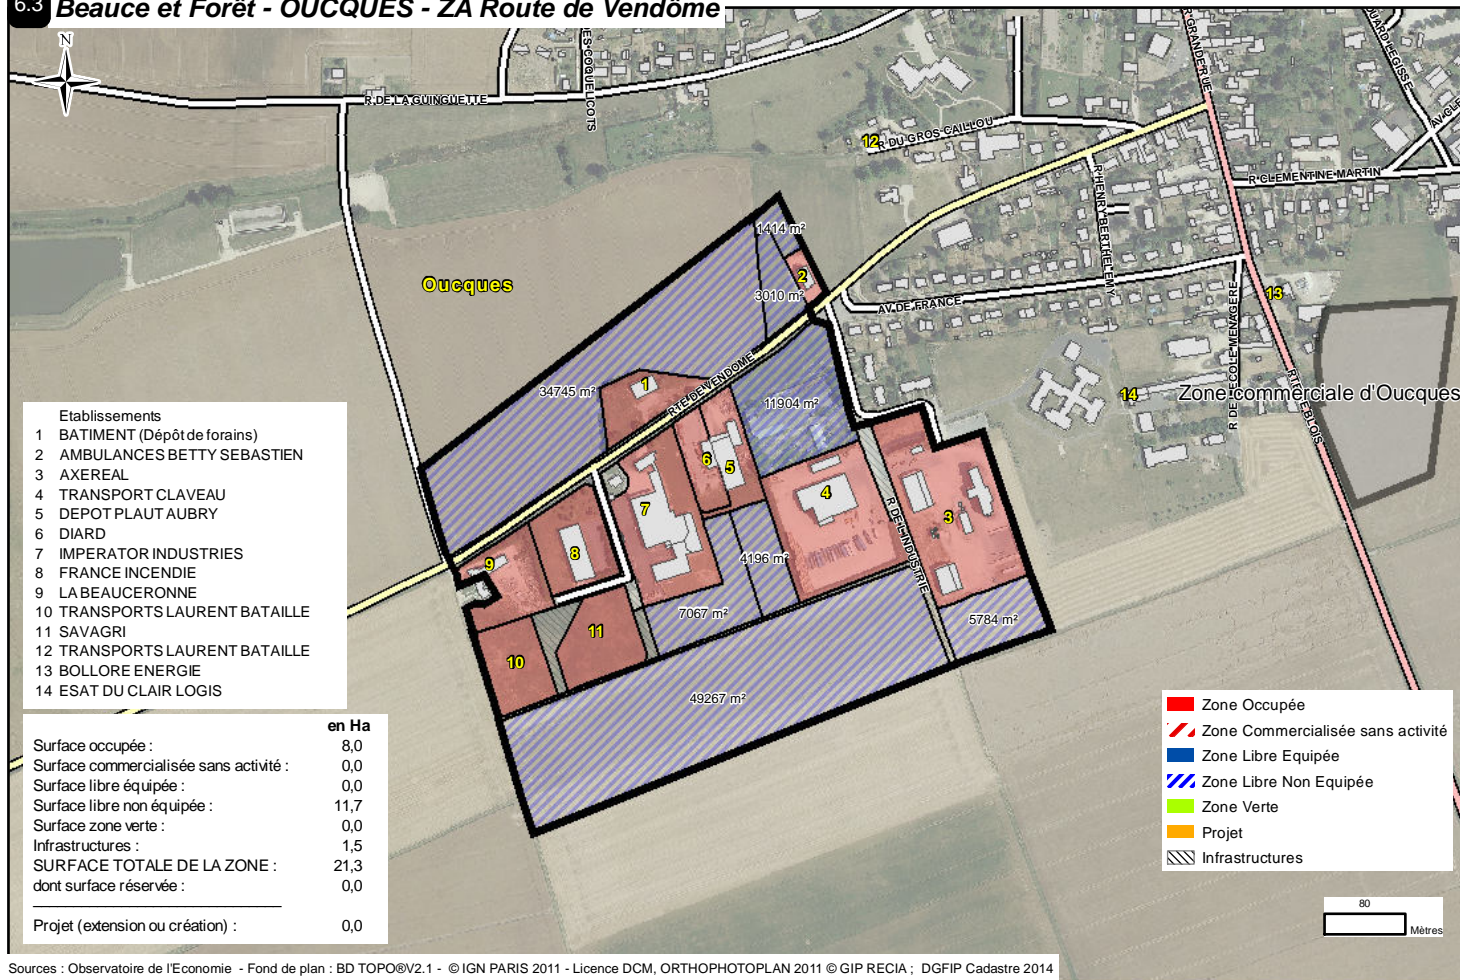

6 - ZONES D'ACTIVITES DE LA COMMUNAUTE DE COMMUNES BEAUCE ET FORET

Communauté de communes Beauce et Forêt

> 6.1	Zone d'Epiais	Épiais
> 6.2	Zone Artisanale en projet	Josnes
> 6.3	ZA route de Vendôme	Oucques
> 6.4	Zone commerciale d'Oucques	Oucques
> 6.5	ZA Le Vieux Gué	Rhodon
> 6.6	Zone de Saint-Léonard-en-Beauce	St-Léonard-en-Beauce

Communauté de communes de Beauce et Forêt

> 6.1	Zone d'Epiais	1995	Propriétaire : La commune Aménageur : La commune Gestionnaire : La commune	0	
> 6.2	Zone artisanale (en projet)		Propriétaire : commune / privé Aménageur : CC Beauce et Forêt Gestionnaire : CC Beauce et Forêt	4	41
> 6.3	ZA route de Vendôme	1960	Propriétaire : CC Beauce et Forêt Aménageur : CC Beauce et Forêt Gestionnaire : CC Beauce et Forêt	11	84
> 6.4	Zone commerciale d'Oucques		Aménageur : Privé Gestionnaire : Privé	0	
> 6.5	ZA Le Vieux Gué	1993	Aménageur : La commune Gestionnaire : La commune	3	25
> 6.6	Zone de Saint-Léonard-en-Beauce		Gestionnaire : Commune	0	

6.1 Beauce et Forêt - EPIAIS - Zone d'Epiais

6.2 Beauce et Forêt - JOSNES - Zone Artisanale (en projet)

6.3 Beauce et Forêt - OUCQUES - ZA Route de Vendôme

6.4 Beauce et Forêt - OUCQUES - Zone commerciale d'Oucques

6.5 Beauce et Forêt - RHODON - ZA Le Vieux Gué

6.6 Beauce et Forêt - SAINT-LEONARD-EN-BEAUCE - Zone de Saint-Léonard-en-Beauce