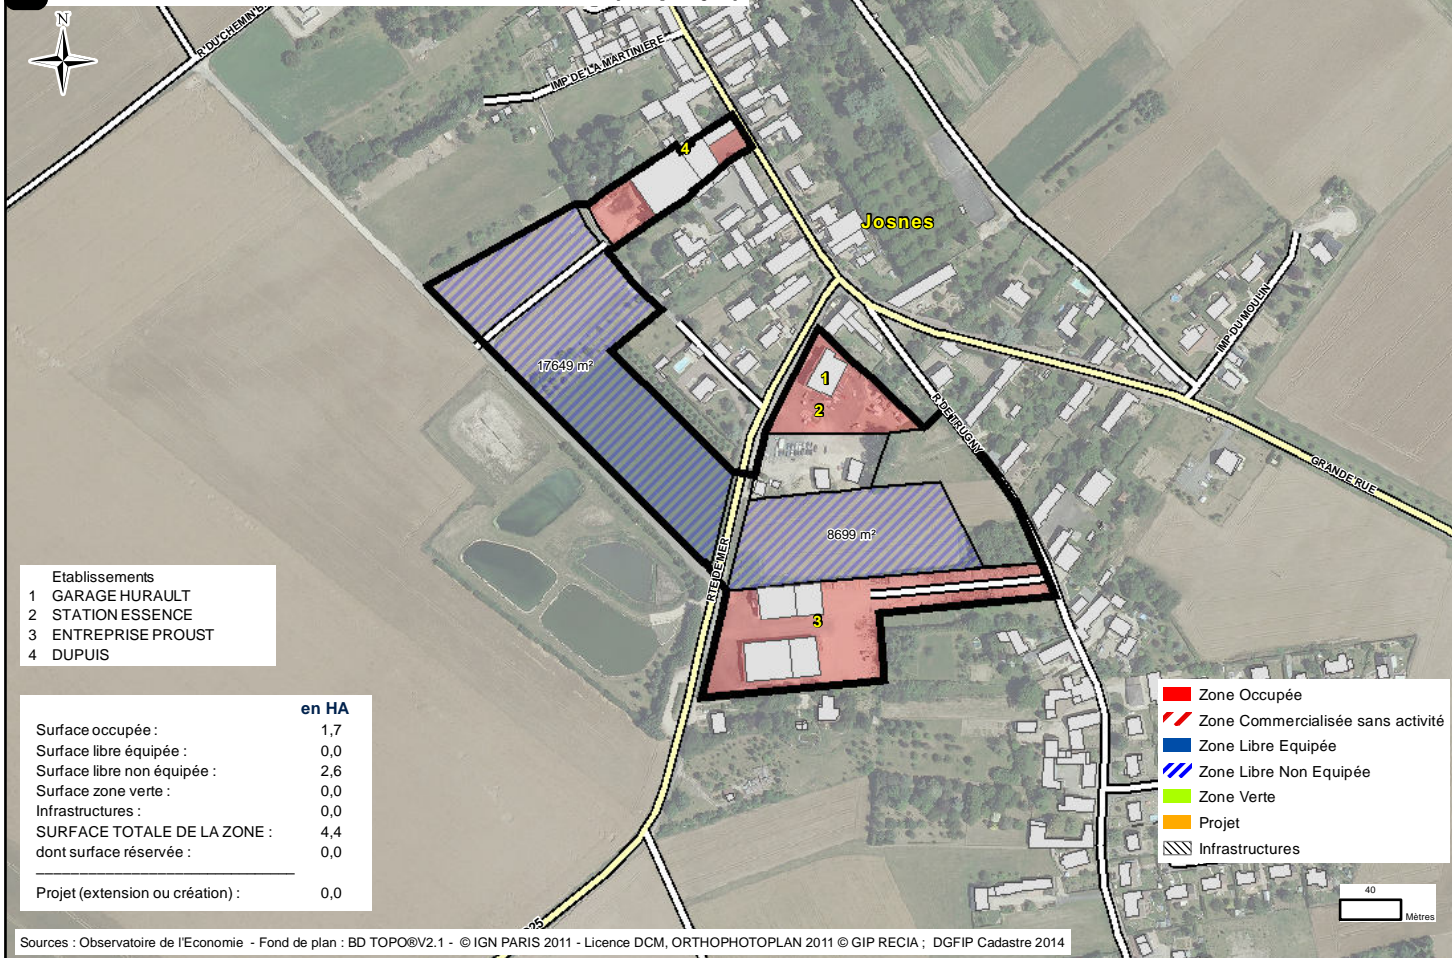

6 - ZONES D'ACTIVITES DE LA COMMUNAUTE DE COMMUNES BEAUCE ET FORET

Communauté de communes Beauce et Forêt

> 6.1	Zone d'Epiais	Épiais
> 6.2	Zone Artisanale en projet	Josnes
> 6.3	ZA route de Vendôme	Oucques
> 6.4	Zone commerciale d'Oucques	Oucques
> 6.5	ZA Le Vieux Gué	Rhodon
> 6.6	Zone de Saint-Léonard-en-Beauce	St-Léonard-en-Beauce

Communauté de communes de Beauce et Forêt

> 6.1	Zone d'Epiais	1995	Propriétaire : La commune Aménageur : La commune Gestionnaire : La commune	0	
> 6.2	Zone artisanale (en projet)		Propriétaire : commune / privé Aménageur : CC Beauce et Forêt Gestionnaire : CC Beauce et Forêt	4	41
> 6.3	ZA route de Vendôme	1960	Propriétaire : CC Beauce et Forêt Aménageur : CC Beauce et Forêt Gestionnaire : CC Beauce et Forêt	11	84
> 6.4	Zone commerciale d'Oucques		Aménageur : Privé Gestionnaire : Privé	0	
> 6.5	ZA Le Vieux Gué	1993	Aménageur : La commune Gestionnaire : La commune	3	25
> 6.6	Zone de Saint-Léonard-en-Beauce		Gestionnaire : Commune	0	

6.1 Beauce et Forêt - EPIAIS - Zone d'Epiais

6.2 Beauce et Forêt - JOSNES - Zone Artisanale (en projet)

6.3 Beauce et Forêt - OUCQUES - ZA Route de Vendôme

6.4 Beauce et Forêt - OUCQUES - Zone commerciale d'Oucques

6.5 Beauce et Forêt - RHODON - ZA Le Vieux Gué

6.6 Beauce et Forêt - SAINT-LEONARD-EN-BEAUCE - Zone de Saint-Léonard-en-Beauce