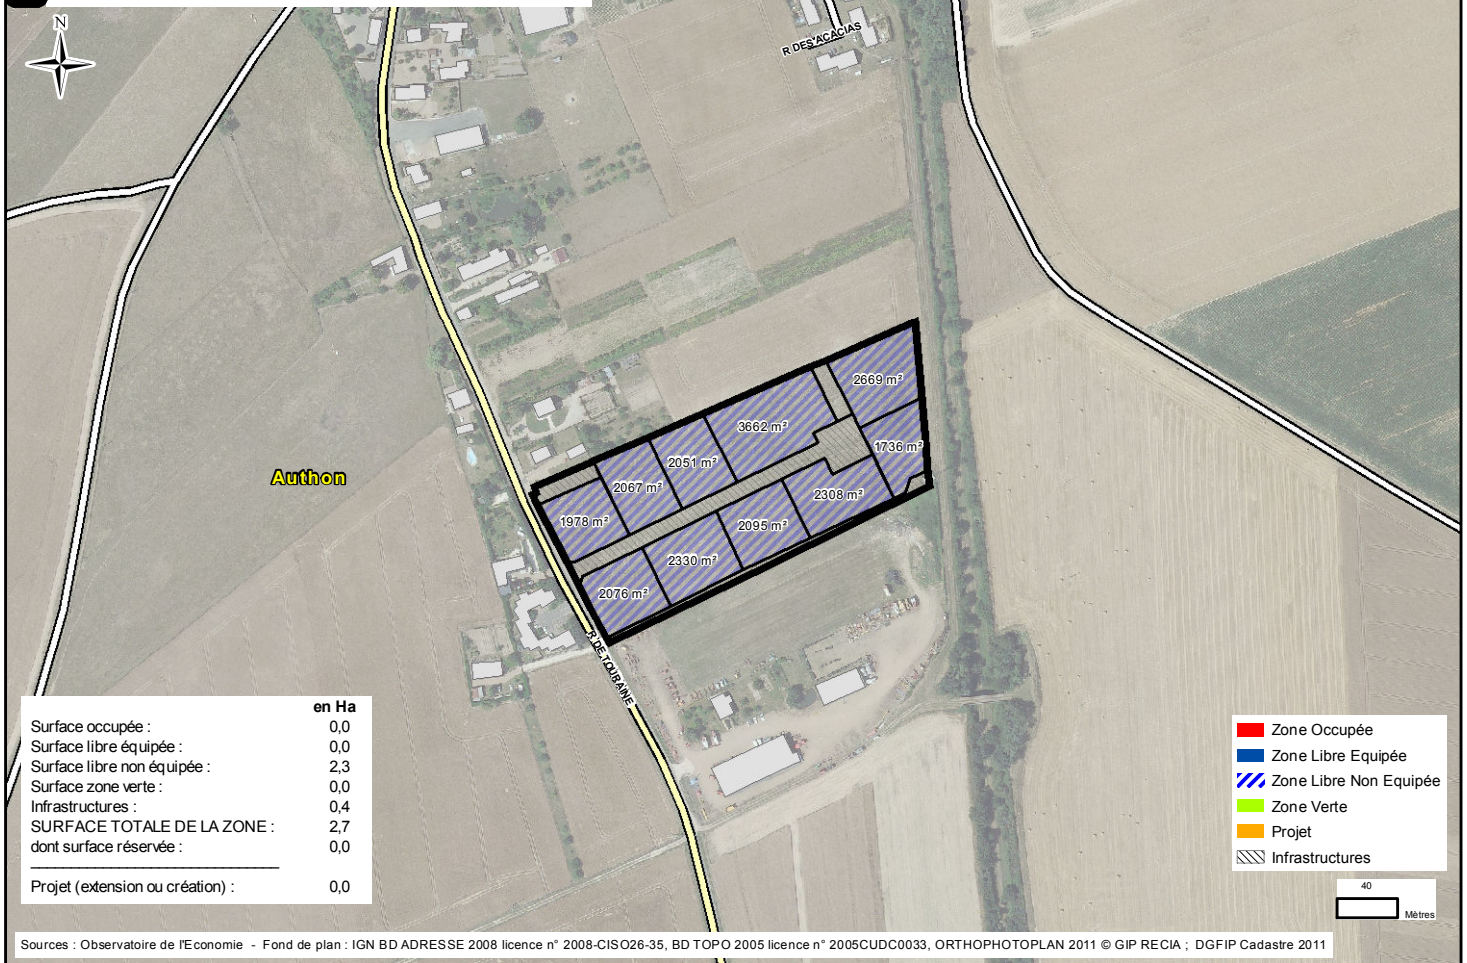

## 7 - ZONES D'ACTIVITES DE LA COMMUNAUTE DE COMMUNES BEAUCE ET GATINE

### Communauté de communes Beauce et Gâtine

> 7.1	ZA Authon	Authon
> 7.2	Zone Artisanale	Prunay-Cassereau
> 7.3	Zone "Les Défrocs"	Saint-Amand-Longpré
> 7.4	Zone Parc des Bréviaires	Saint-Amand-Longpré
> 7.5	Zone Les Tourtraits	Selommes
> 7.6	Zone Le Pavé du Chemin de Vendôme	Selommes

## 7.1 Beauce et Gâtine - AUTHON - ZA d'Authon

### 7.3 Beauce et Gâtine - SAINT-AMAND-LONGPRE - Zone "Les Défrocs"