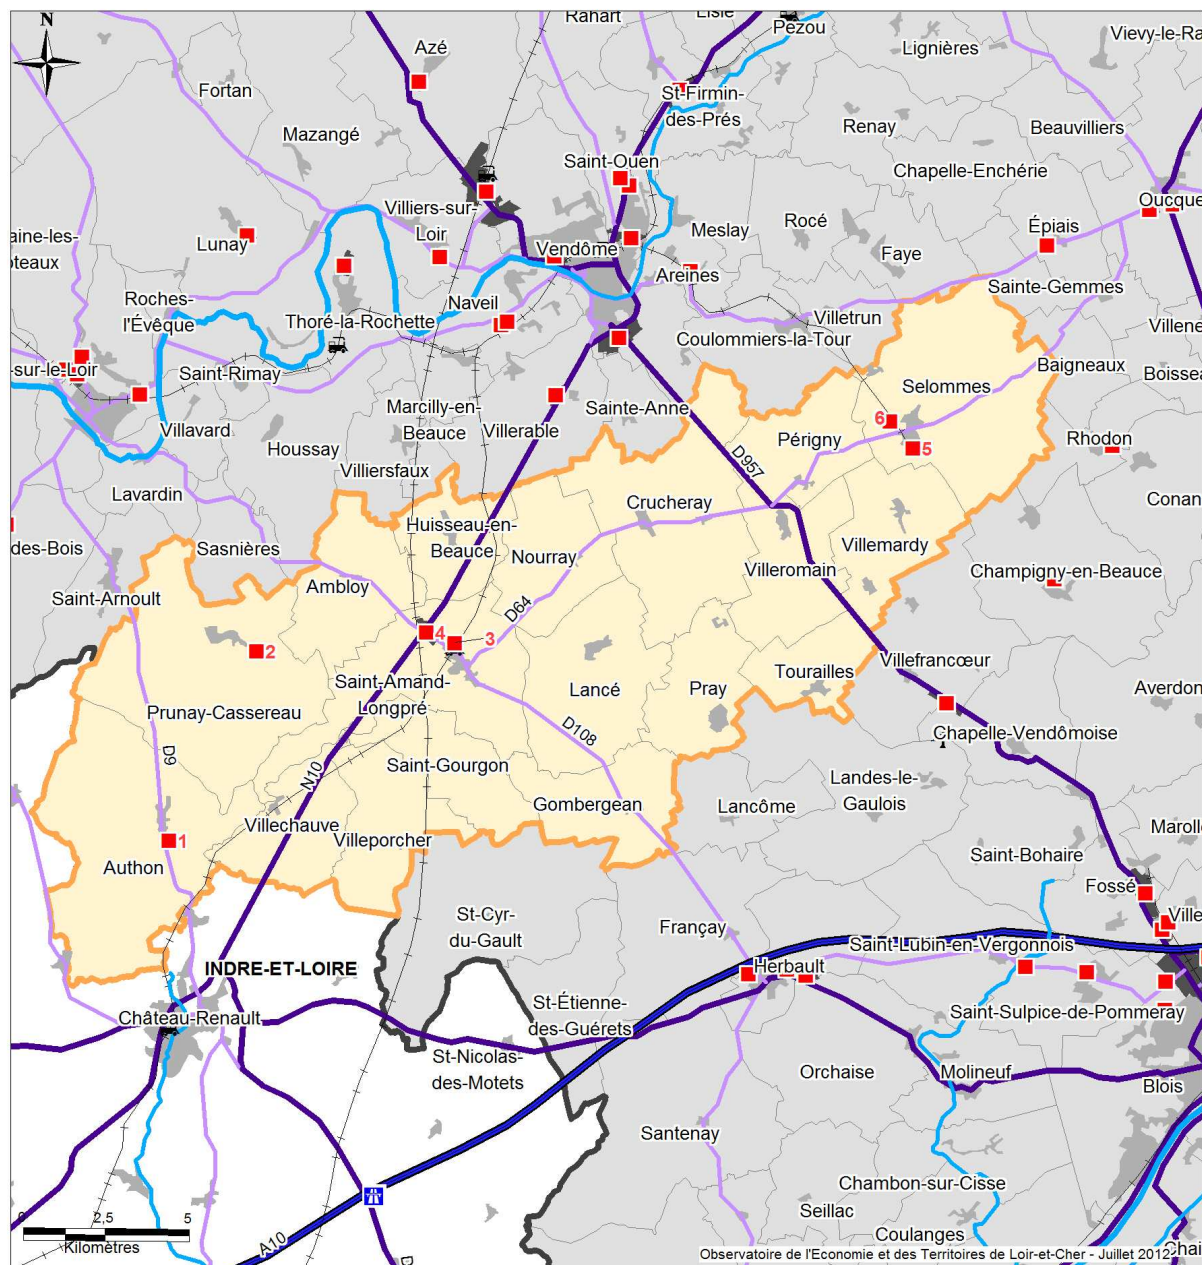

## 7 - ZONES D'ACTIVITES DE LA COMMUNAUTE DE COMMUNES BEAUCE ET GATINE

### Communauté de communes Beauce et Gâtine

> 7.1	ZA Authon	Authon
> 7.2	Zone Artisanale	Prunay-Cassereau
> 7.3	Zone "Les Défrocs"	Saint-Amand-Longpré
> 7.4	Zone Parc des Bréviaires	Saint-Amand-Longpré
> 7.5	Zone Les Tourtraits	Selommes
> 7.6	Zone Le Pavé du Chemin de Vendôme	Selommes

### 7.3 Beauce et Gâtine - SAINT-AMAND-LONGPRE - Zone "Les Défrocs"

### 7.4 Beauce et Gâtine - SAINT-AMAND-LONGPRE - Zone Parc des Bréviaires