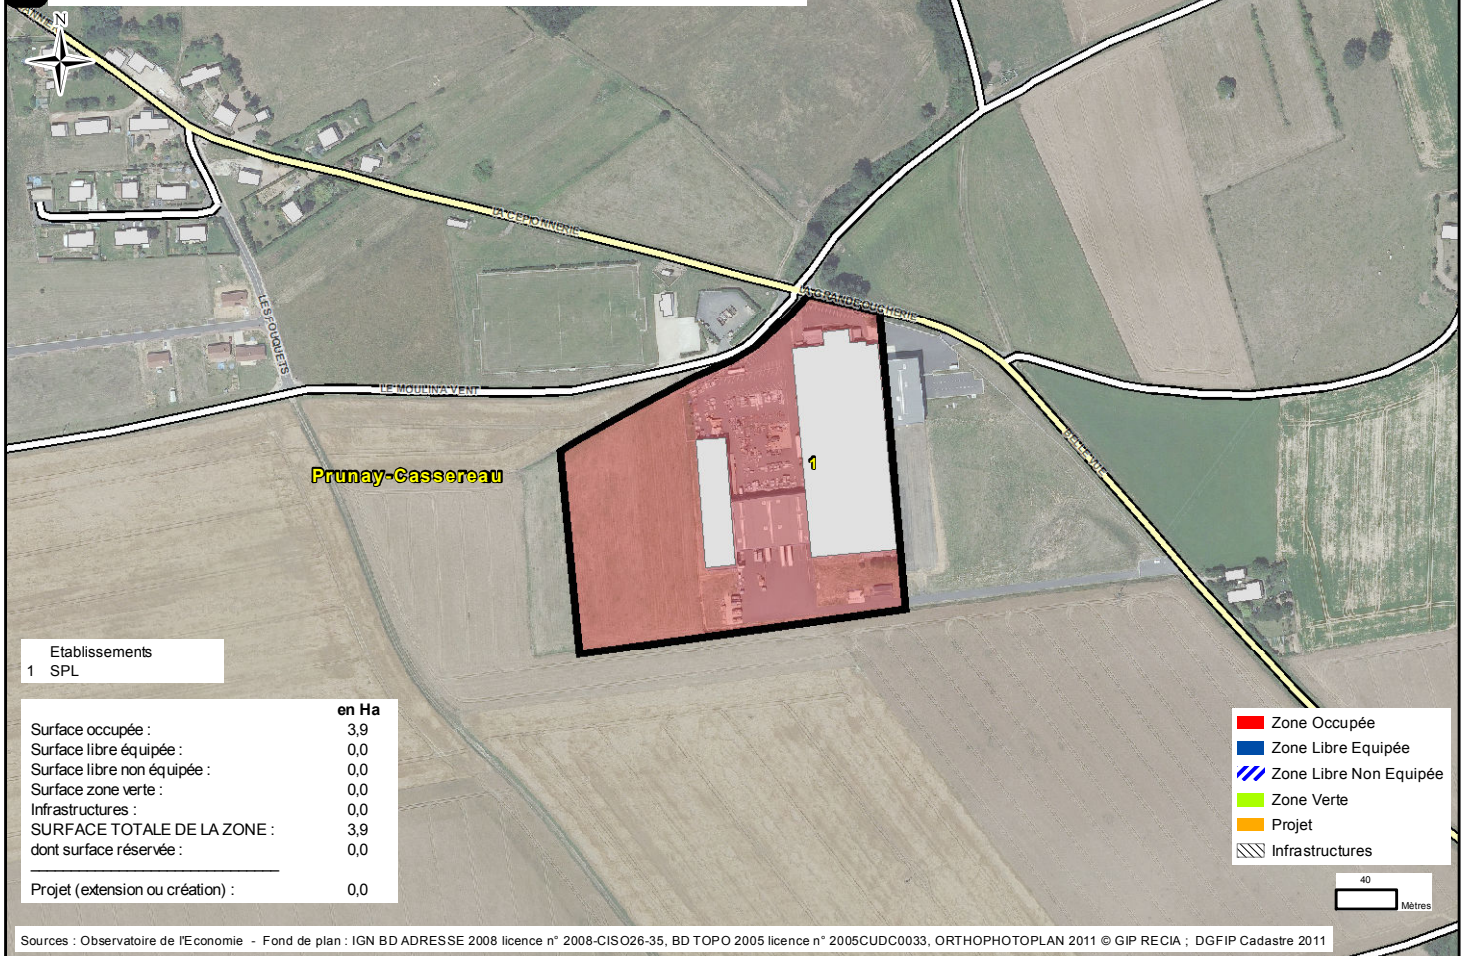

### Communauté de communes Beauce et Gâtine

> 7.1	ZA Authon	Authon
> 7.2	Zone Artisanale	Prunay-Cassereau
> 7.3	Zone "Les Défrocs"	Saint-Amand-Longpré
> 7.4	Zone Parc des Bréviaires	Saint-Amand-Longpré
> 7.5	Zone Les Tourtraits	Selommes
> 7.6	Zone Le Pavé du Chemin de Vendôme	Selommes

**Communauté de communes de Beauce et Gâtine**

> 7.1	ZA d'Authon	2010	Propriétaire : CC Beauce et Gâtine Aménageur : CC Beauce et Gâtine Gestionnaire : CC Beauce et Gâtine	0	
> 7.2	Zone Artisanale	1980	Aménageur : La commune Gestionnaire : La commune	1	70
> 7.3	Zone "Les Défrocs"	1965	Gestionnaire : La Mairie	2	21
> 7.4	Zone Parc des Bréviaires	1994	Propriétaire : CC Beauce et Gâtine Aménageur : CC Beauce et Gâtine Gestionnaire : CC Beauce et Gâtine	8	157
> 7.5	Zone Les Tourtraits	1965	Aménageur : La Mairie Gestionnaire : La Mairie	1	10
> 7.6	Zone Le Pavé du Chemin de Vendôme	1986	Aménageur : La Mairie et CC Beauce et Gâtine Gestionnaire : La Mairie et CC Beauce et Gâtine	3	11

## 7.1 Beauce et Gâtine - AUTHON - ZA d'Authon

## 7.2 Beauce et Gâtine - PRUNAY-CASSEREAU - Zone Artisanale