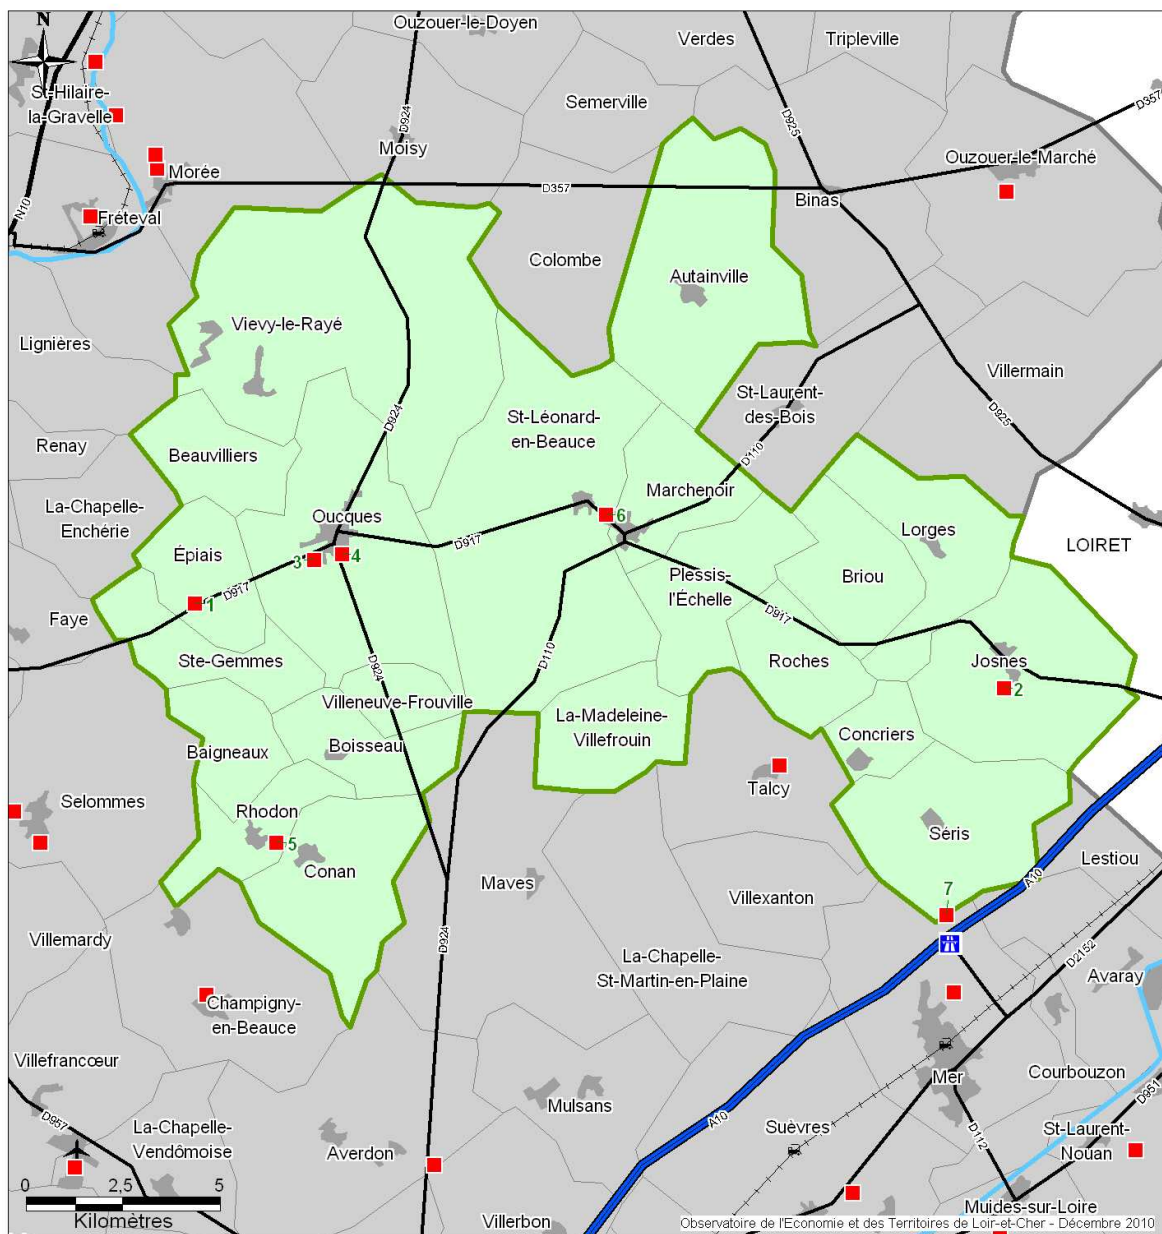

9 - ZONES D'ACTIVITES DE LA COMMUNAUTE DE COMMUNES BEAUCE ET FORET

Communauté de communes Beauce et Forêt

> 9.1	Zone d'Épiais	Épiais
> 9.2	Zone Artisanale	Josnes
> 9.3	Zone Industrielle	Oucques
> 9.4	Zone d'Oucques	Oucques
> 9.5	ZA Le Vieux Gué	Rhodon
> 9.6	Zone de Saint-Léonard-en-Beauce	St-Léonard en Beauce
> 9.7	Parc Industriel et Logistique des Portes de Chambord II	Sérés

Communauté de communes de Beauce et Forêt

> 9.1	Zone d'Epiais	1995	Propriétaire : La commune Aménageur : La Mairie Gestionnaire : La Mairie	0	
> 9.2	Zone Artisanale	1994	Propriétaire : La commune Aménageur : La commune Gestionnaire : La Mairie	1	
> 9.3	Zone Industrielle	1960	Propriétaire : CC Beauce et Forêt Aménageur : CC Beauce et Forêt Gestionnaire : CC Beauce et Forêt	8	79
> 9.4	Zone d'Oucques		Aménageur : La commune Gestionnaire : La commune	3	3
> 9.5	ZA Le Vieux Gué	1993	Aménageur : La Mairie Gestionnaire : La Mairie	1	11
> 9.6	Zone de Saint-Léonard-en-Beauce		Aménageur : CC Beauce et Forêt Gestionnaire : CC Beauce et Forêt	1	

9.1 Beauce et Forêt - EPIAIS - Zone d'Epiais

9.2 Beauce et Forêt - JOSNES - Zone Artisanale

9.3 Beauce et Forêt - OUCQUES - Zone Industrielle

9.4 Beauce et Forêt - OUCQUES - Zone d'Oucques

9.5 Beauce et Forêt - RHODON - ZA Le Vieux Gué