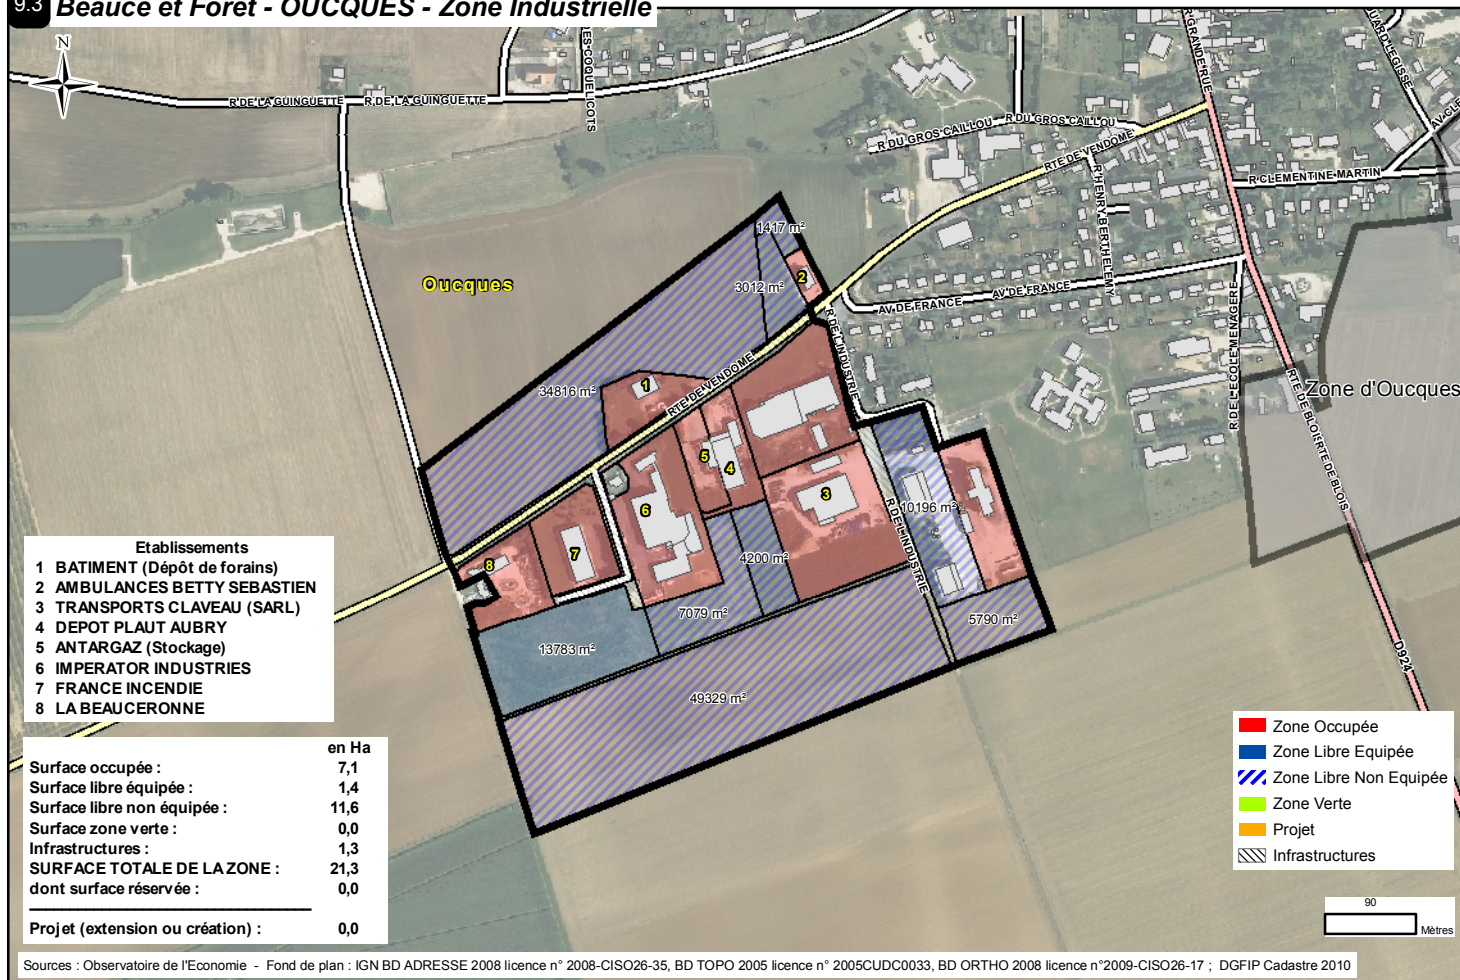

9 - ZONES D'ACTIVITES DE LA COMMUNAUTE DE COMMUNES BEAUCE ET FORET

Communauté de communes Beauce et Forêt

> 9.1	Zone d'Épiais	Épiais
> 9.2	Zone Artisanale	Josnes
> 9.3	Zone Industrielle	Oucques
> 9.4	Zone d'Oucques	Oucques
> 9.5	ZA Le Vieux Gué	Rhodon
> 9.6	Zone de Saint-Léonard-en-Beauce	St-Léonard en Beauce
> 9.7	Parc Industriel et Logistique des Portes de Chambord II	Sérés

Communauté de communes de Beauce et Forêt

> 9.1	Zone d'Epiais	1995	Propriétaire : La commune Aménageur : La Mairie Gestionnaire : La Mairie	0	
> 9.2	Zone Artisanale	1994	Propriétaire : La commune Aménageur : La commune Gestionnaire : La Mairie	1	
> 9.3	Zone Industrielle	1960	Propriétaire : CC Beauce et Forêt Aménageur : CC Beauce et Forêt Gestionnaire : CC Beauce et Forêt	8	79
> 9.4	Zone d'Oucques		Aménageur : La commune Gestionnaire : La commune	3	3
> 9.5	ZA Le Vieux Gué	1993	Aménageur : La Mairie Gestionnaire : La Mairie	1	11
> 9.6	Zone de Saint-Léonard-en-Beauce		Aménageur : CC Beauce et Forêt Gestionnaire : CC Beauce et Forêt	1	

9.1 Beauce et Forêt - EPIAIS - Zone d'Epiais

9.2 Beauce et Forêt - JOSNES - Zone Artisanale

9.3 Beauce et Forêt - OUCQUES - Zone Industrielle

9.4 Beauce et Forêt - OUCQUES - Zone d'Oucques

9.5 Beauce et Forêt - RHODON - ZA Le Vieux Gué