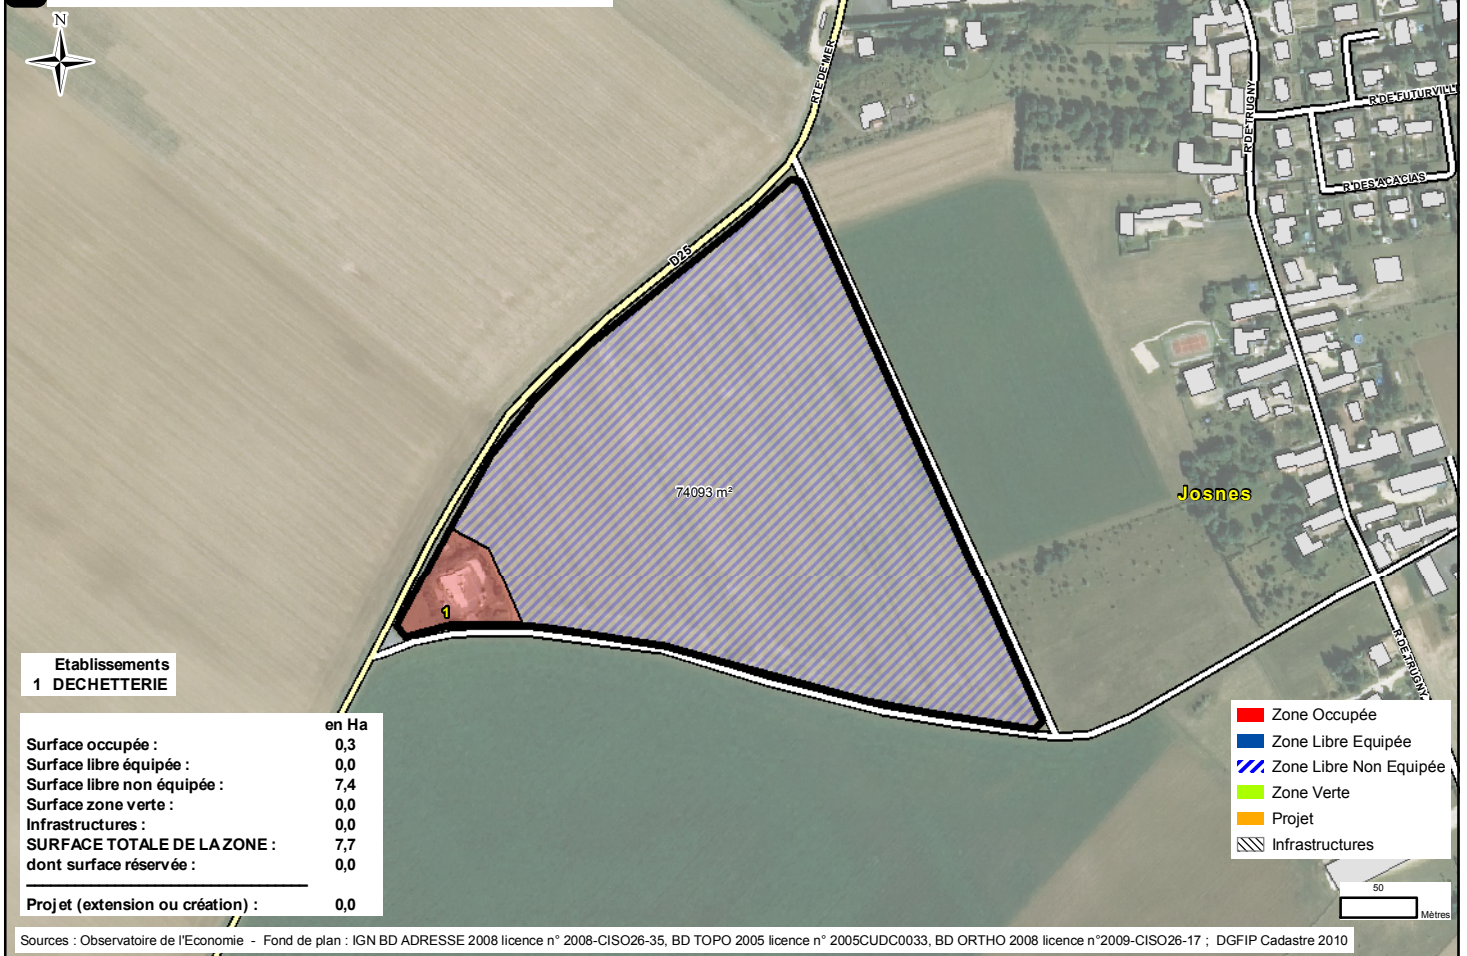

9.2 Beauce et Forêt - JOSNES - Zone Artisanale