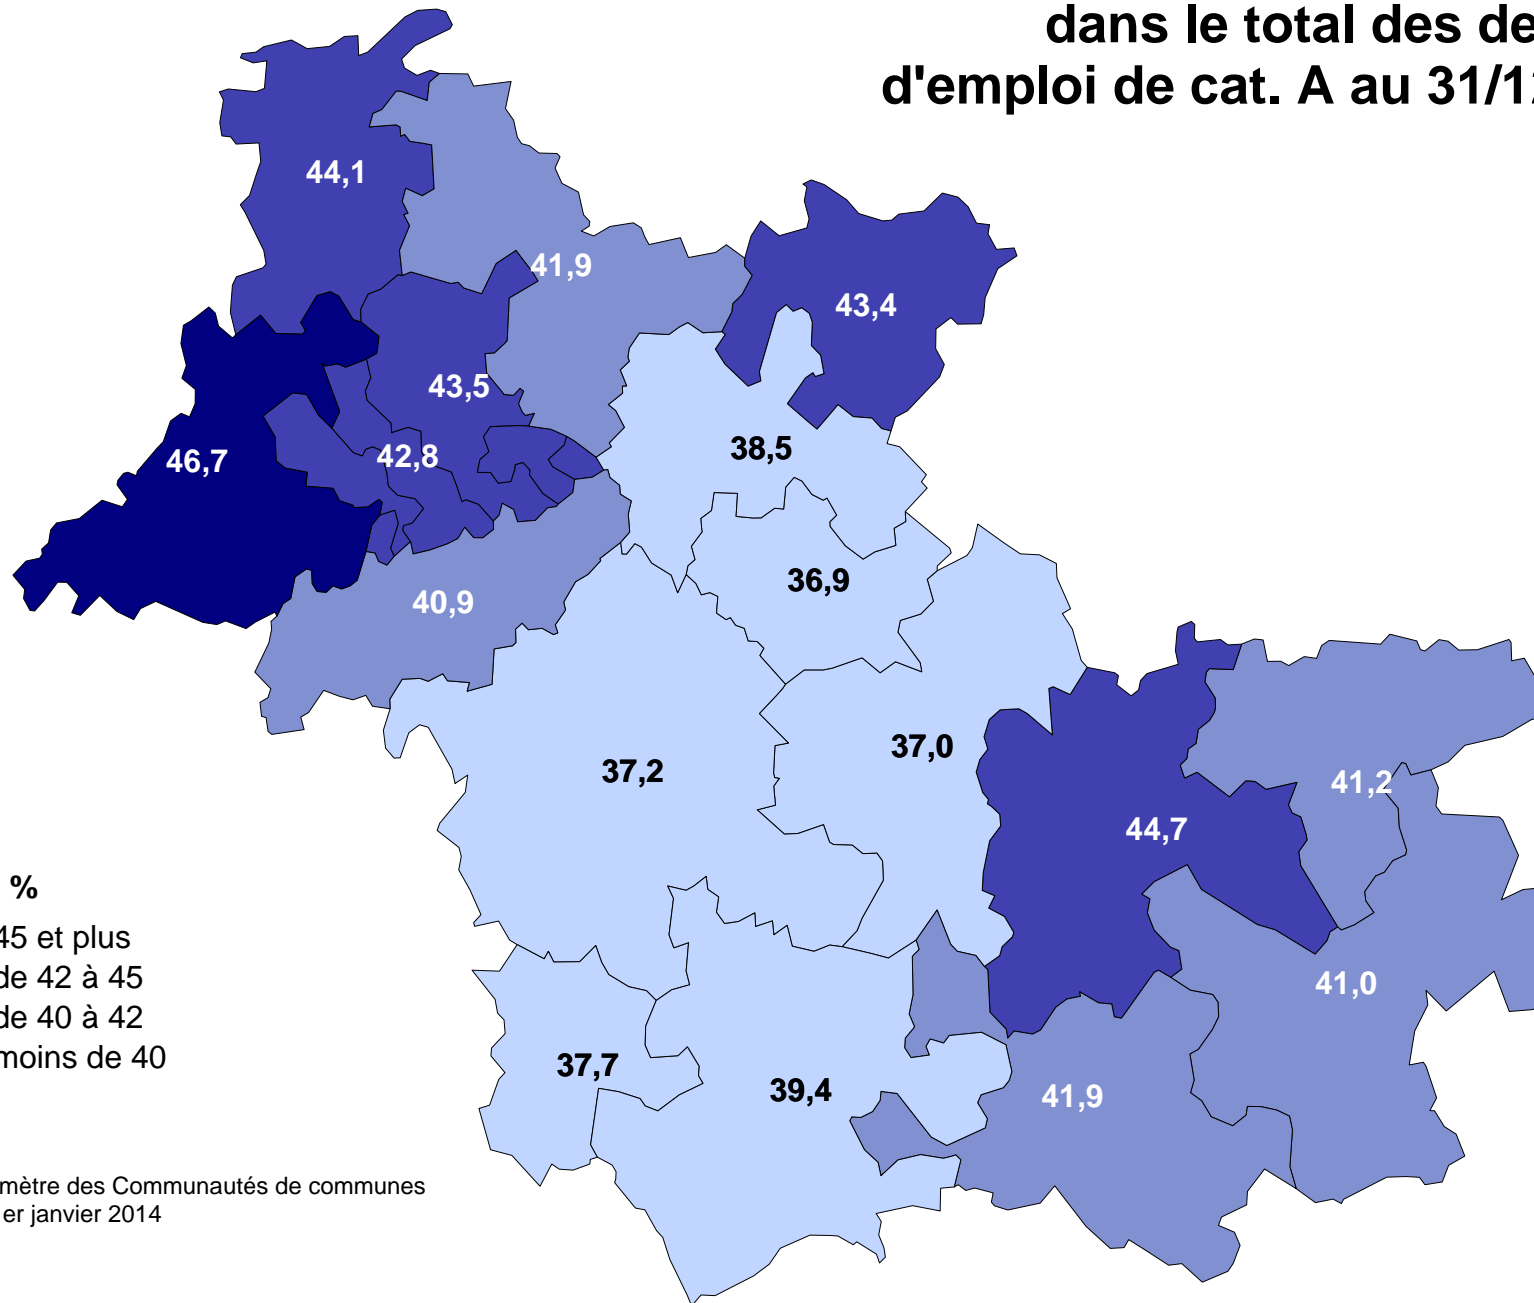

Part des inscrits depuis plus d'un an dans le total des demandeurs d'emploi de cat. A au 31/12/14 (en %)

Part en %

- 45 et plus
- de 42 à 45
- de 40 à 42
- moins de 40

Périmètre des Communautés de communes au 1er janvier 2014