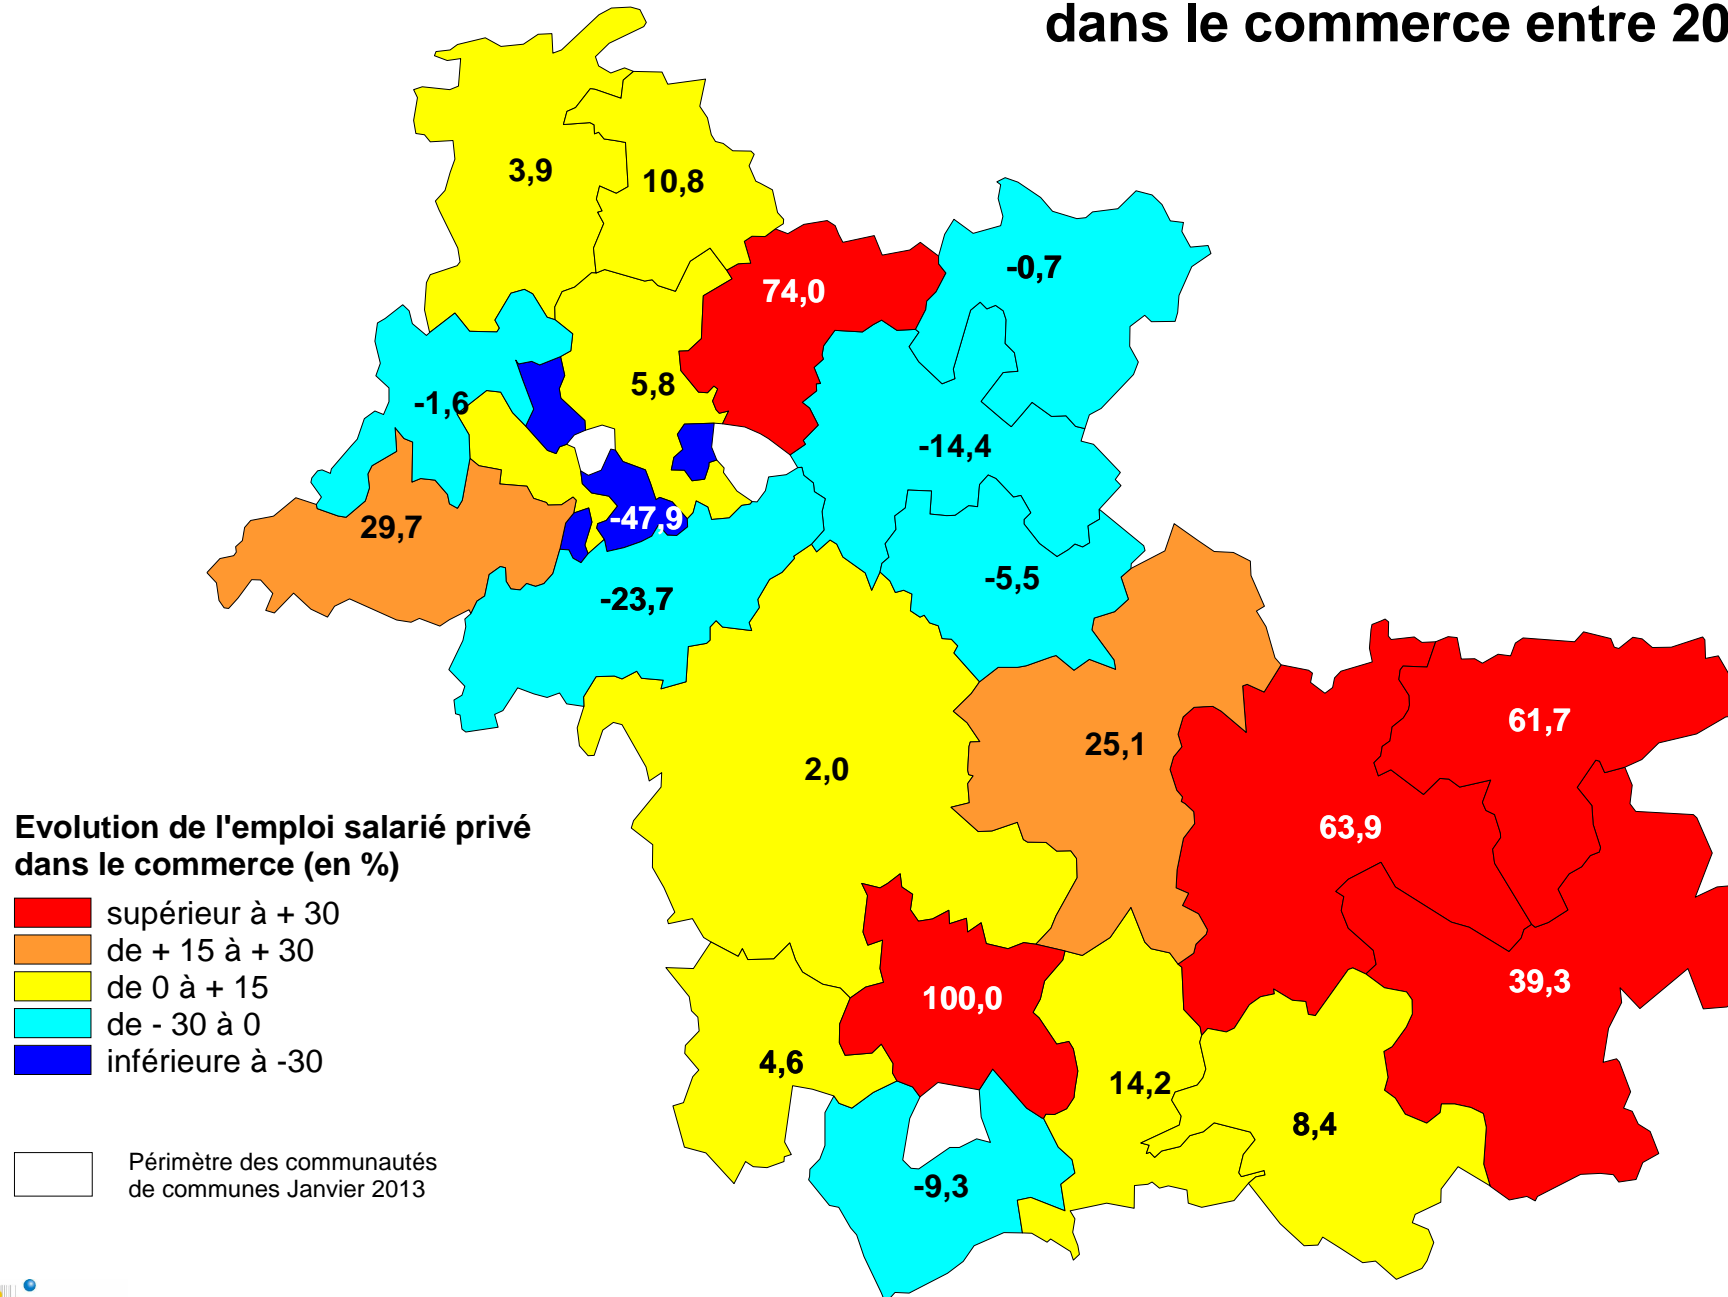

# Evolution de l'emploi salarié privé dans le commerce entre 2000 et 2010

D'après source : Pôle Emploi 2000 - 2010 (données provisoires) et Observatoire