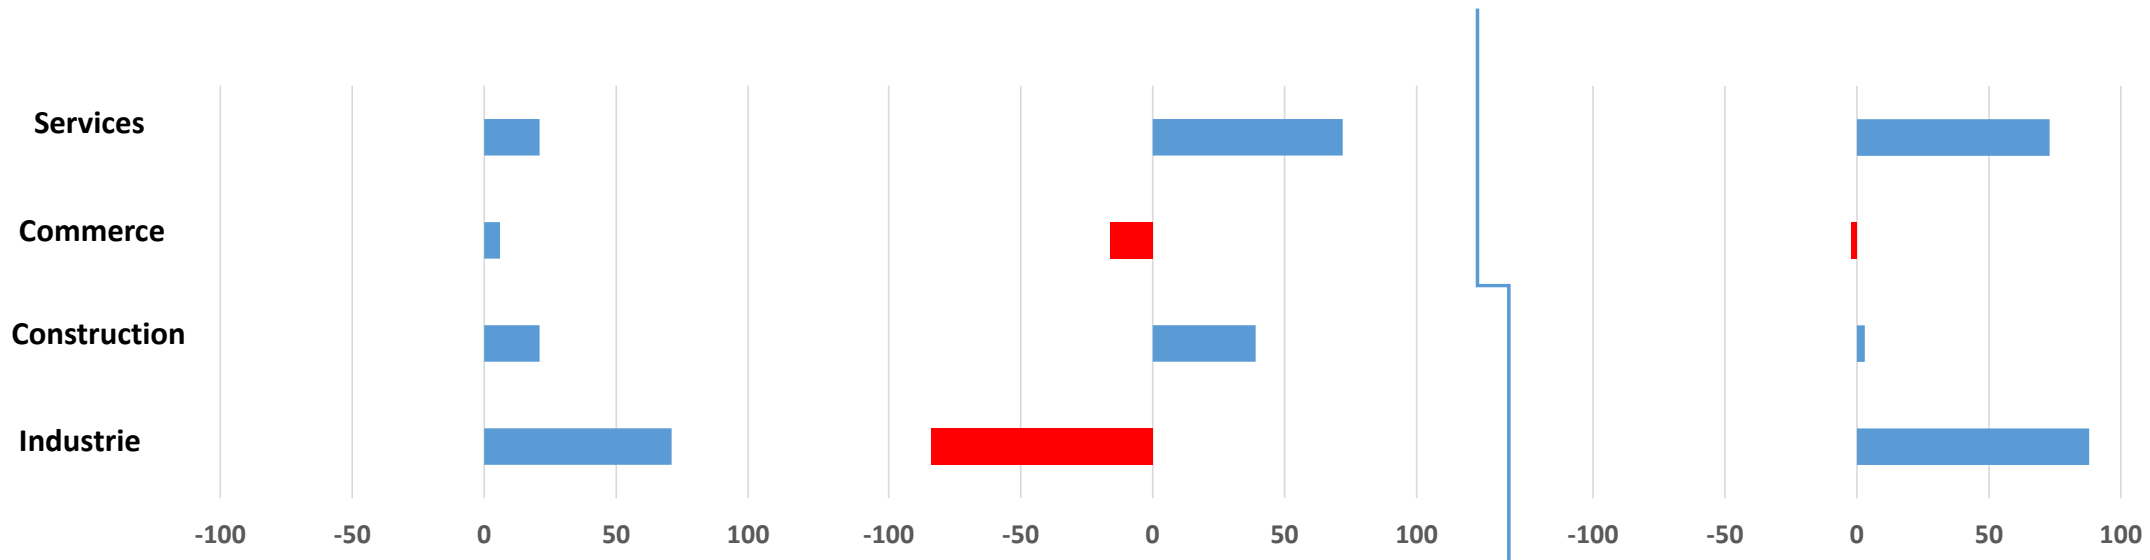

CC du Perche et Haut-Vendômois

1993 - 2000

+ 119 emplois

2000 - 2009

+ 11 emplois

2009 - 2015

+ 162 emplois

D'après source : URSSAF - Acoss