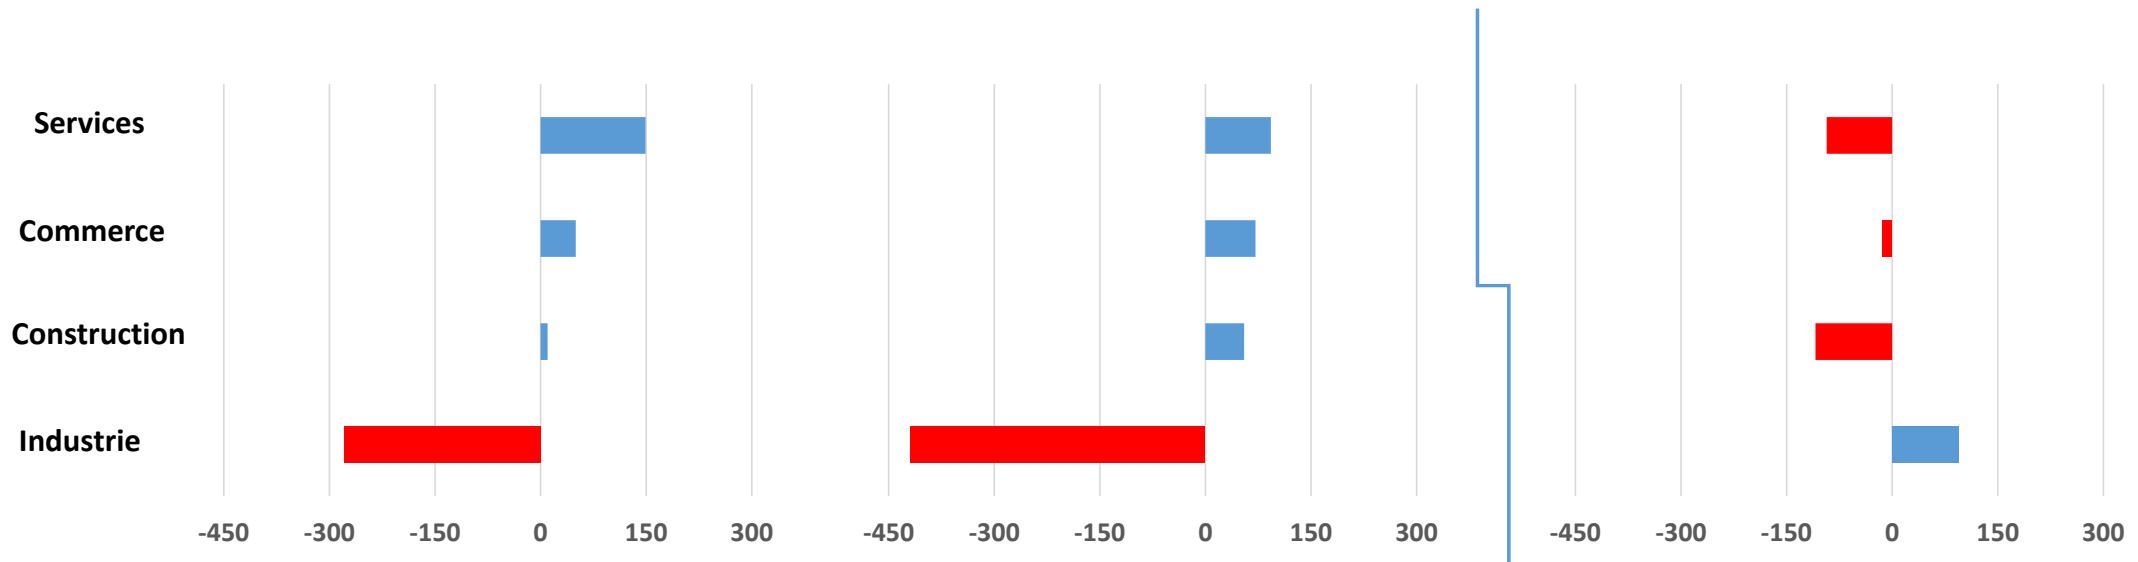

CC de la Sologne des Rivières

1993 - 2000

- 70 emplois

2000 - 2009

- 200 emplois

2009 - 2015

- 122 emplois

D'après source : URSSAF - Acoff

CC du Cœur de Sologne

1993 - 2000

+ 529 emplois

2000 - 2009

- 286 emplois

2009 - 2015

- 169 emplois

D'après source : URSSAF - Acoss