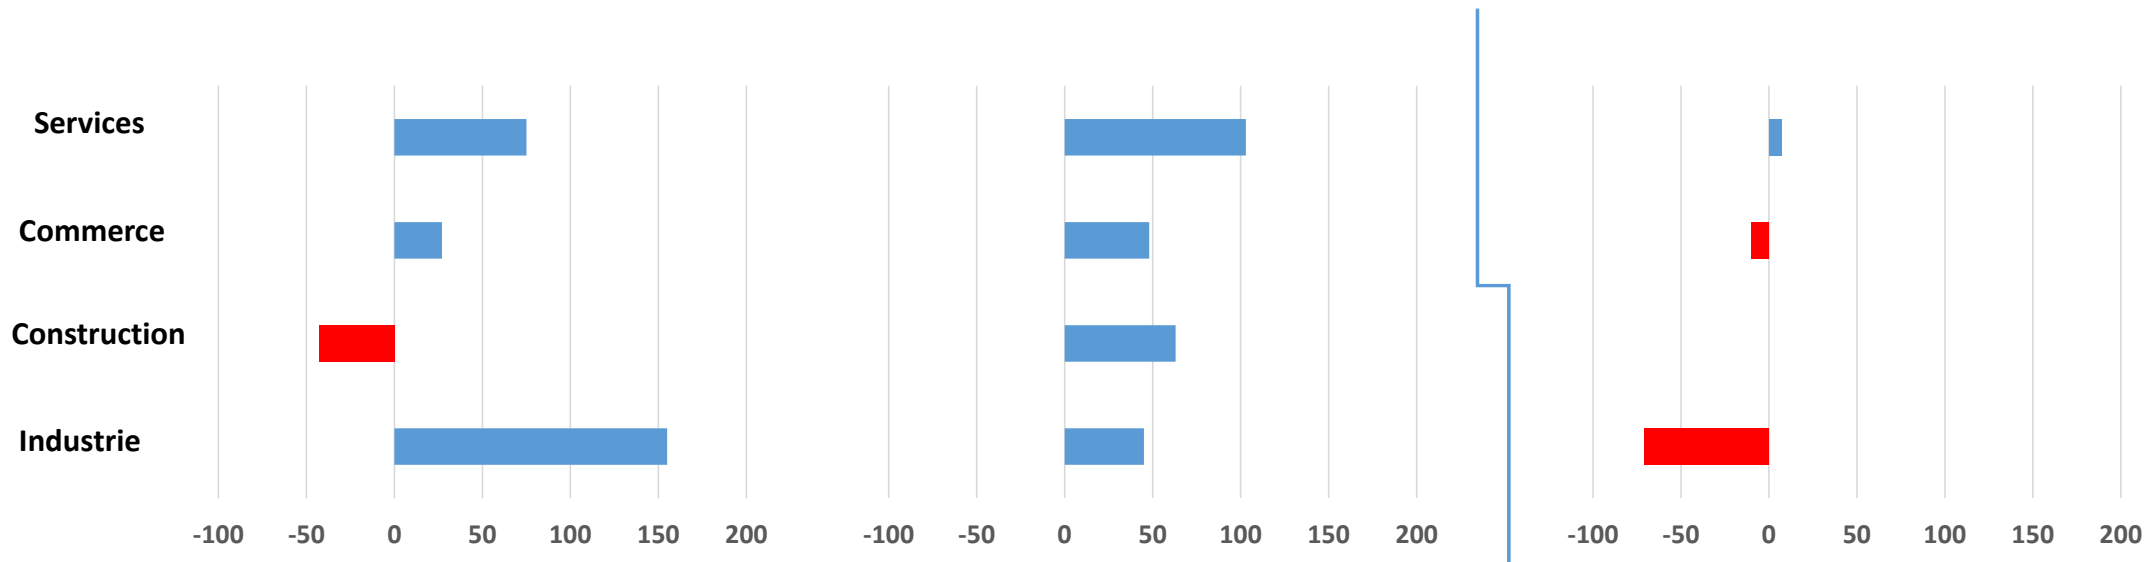

CC des Vallées Loir et Braye

1993 - 2000

+ 214 emplois

2000 - 2009

+ 259 emplois

2009 - 2015

- 74 emplois

D'après source : URSSAF - Acoss