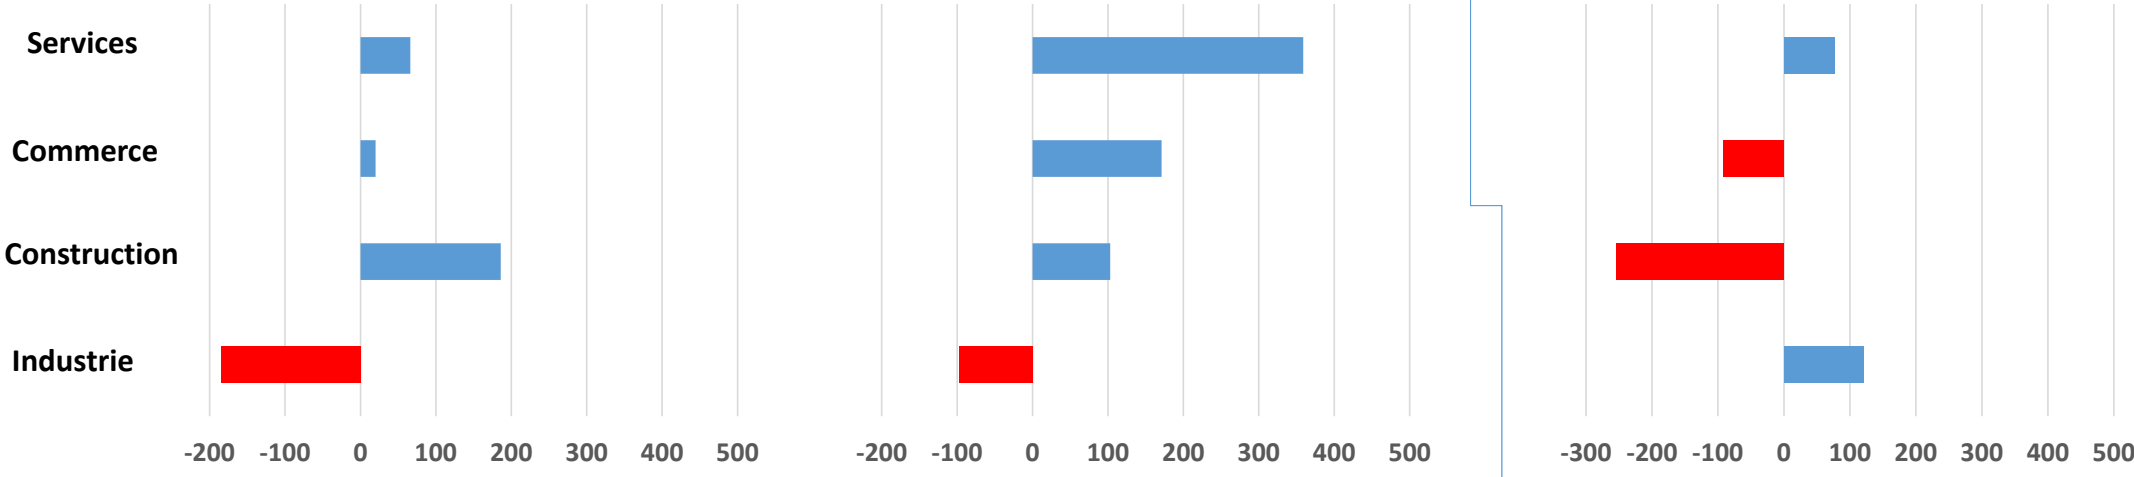

CC Val-de-Cher - Contrôis

1993 - 2000

+ 87 emplois

2000 - 2009

+ 536 emplois

2009 - 2015

- 148 emplois

D'après source : URSSAF - Acoss