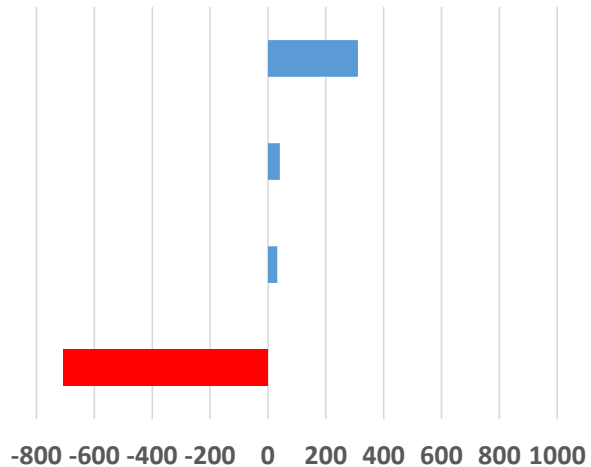

CC des Collines du Perche

D'après sources : UNEDIC, URSSAF - Acoff

CC du Pays de Vendôme

1993 - 2000

+ 1 042 emplois

2000 - 2009

- 321 emplois

2009 - 2015

- 281 emplois

D'après source : URSSAF - Acoiss

CC du Vendômois Rural

D'après source : URSSAF - Acoss

CA de Blois - Agglopolys

D'après source : URSSAF - Acoss

CC de Beauce Oratorienne

D'après source : URSSAF - Acoss

CC Sologne des Etangs

1993 - 2000

+ 158 emplois

2000 - 2009

- 127 emplois

2009 - 2015

- 95 emplois

D'après source : URSSAF - Acoss