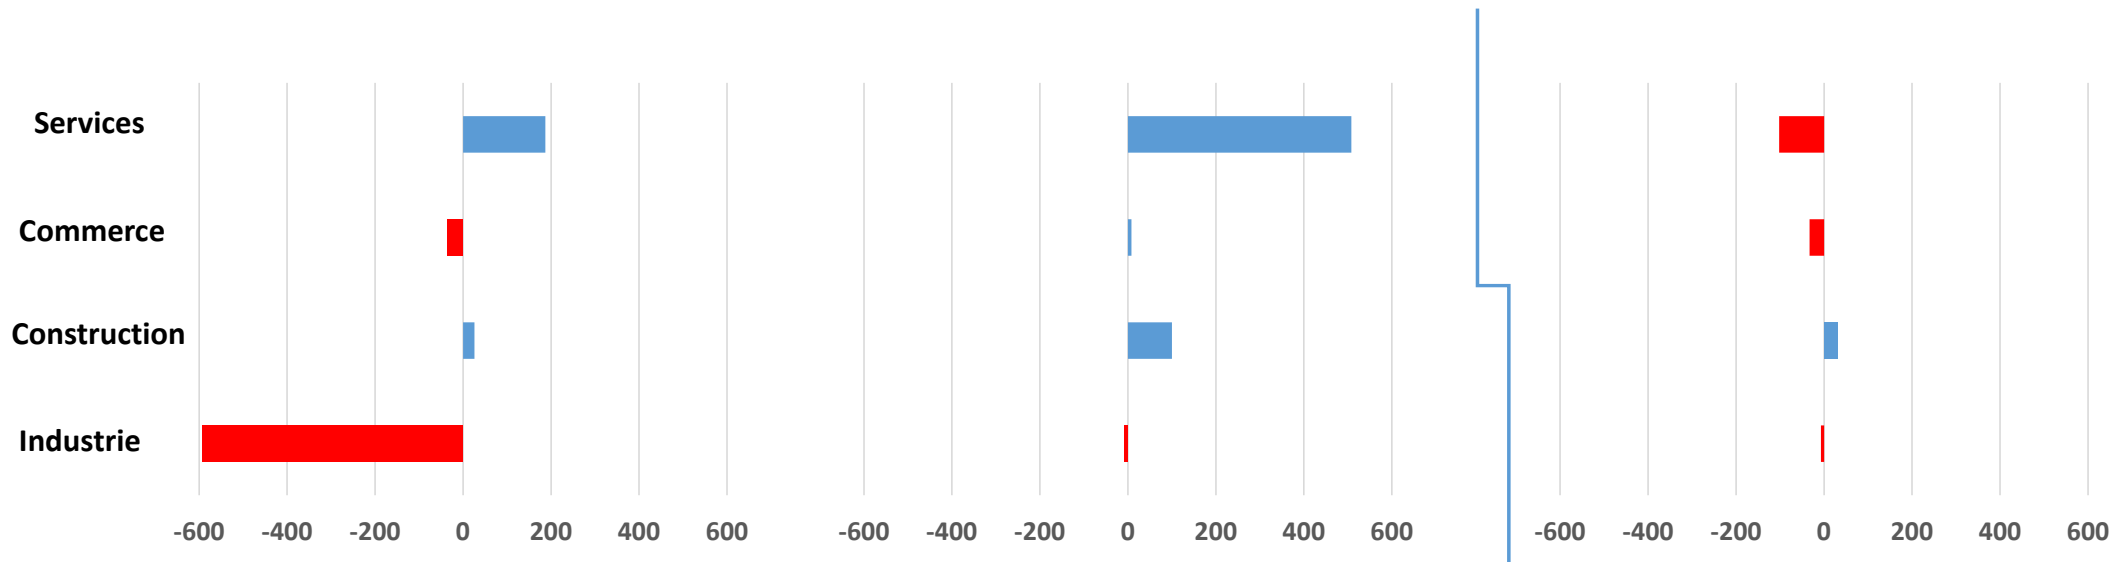

CC Beauce Val de Loire

1993 - 2000

- 414 emplois

2000 - 2009

+ 608 emplois

2009 - 2015

- 112 emplois

D'après source : URSSAF - Acoss