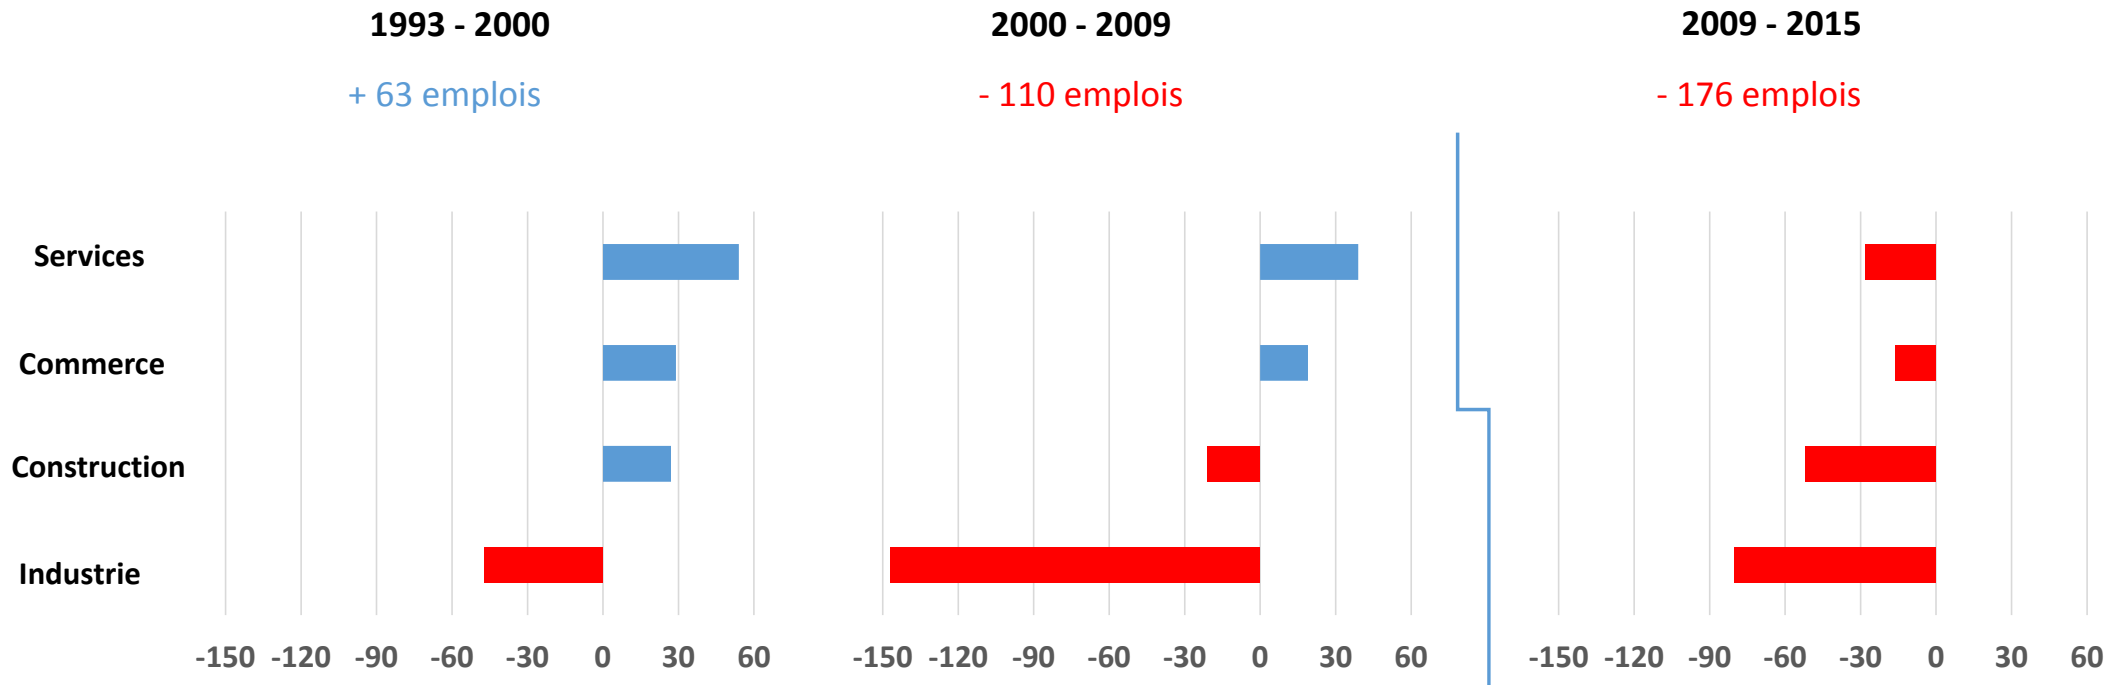

CC des Collines du Perche

D'après sources : UNEDIC, URSSAF - Acoff

CC du Pays de Vendôme

1993 - 2000

+ 1 042 emplois

2000 - 2009

- 321 emplois

2009 - 2015

CC Sologne des Etangs

1993 - 2000

+ 158 emplois

2000 - 2009

- 127 emplois

2009 - 2015

- 95 emplois

D'après source : URSSAF - Acoss