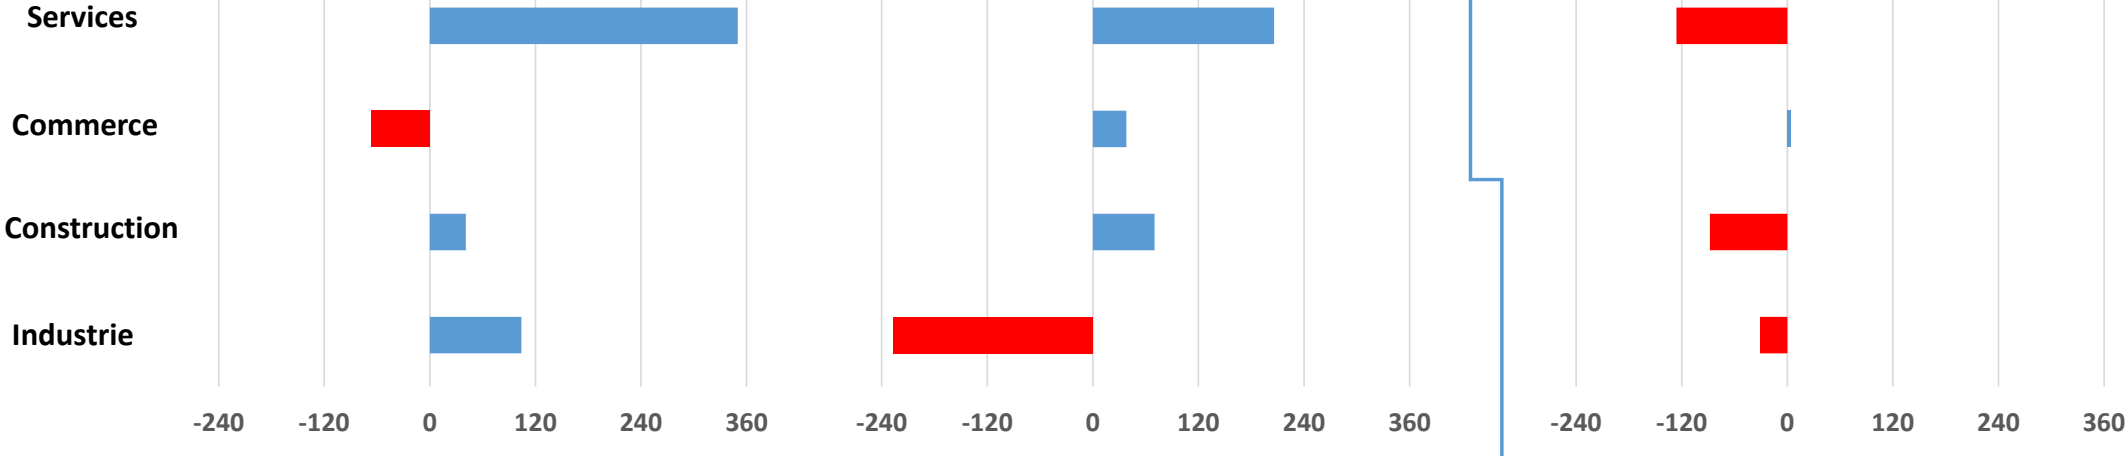

CC Beauce et Gâtine

1993 - 2000

+ 74 emplois

2000 - 2009

- 45 emplois

2009 - 2015

+ 100 emplois

D'après source : URSSAF - Acoss

CC du Cher à la Loire

1993 - 2000

+ 428 emplois

2000 - 2009

+ 87 emplois

2009 - 2015

- 241 emplois

D'après source : URSSAF - Acoss

CC du Grand Chambord

1993 - 2000

+ 267 emplois

2000 - 2009

+ 195 emplois

2009 - 2015

+ 1 015 emplois

D'après source : URSSAF - Acoss