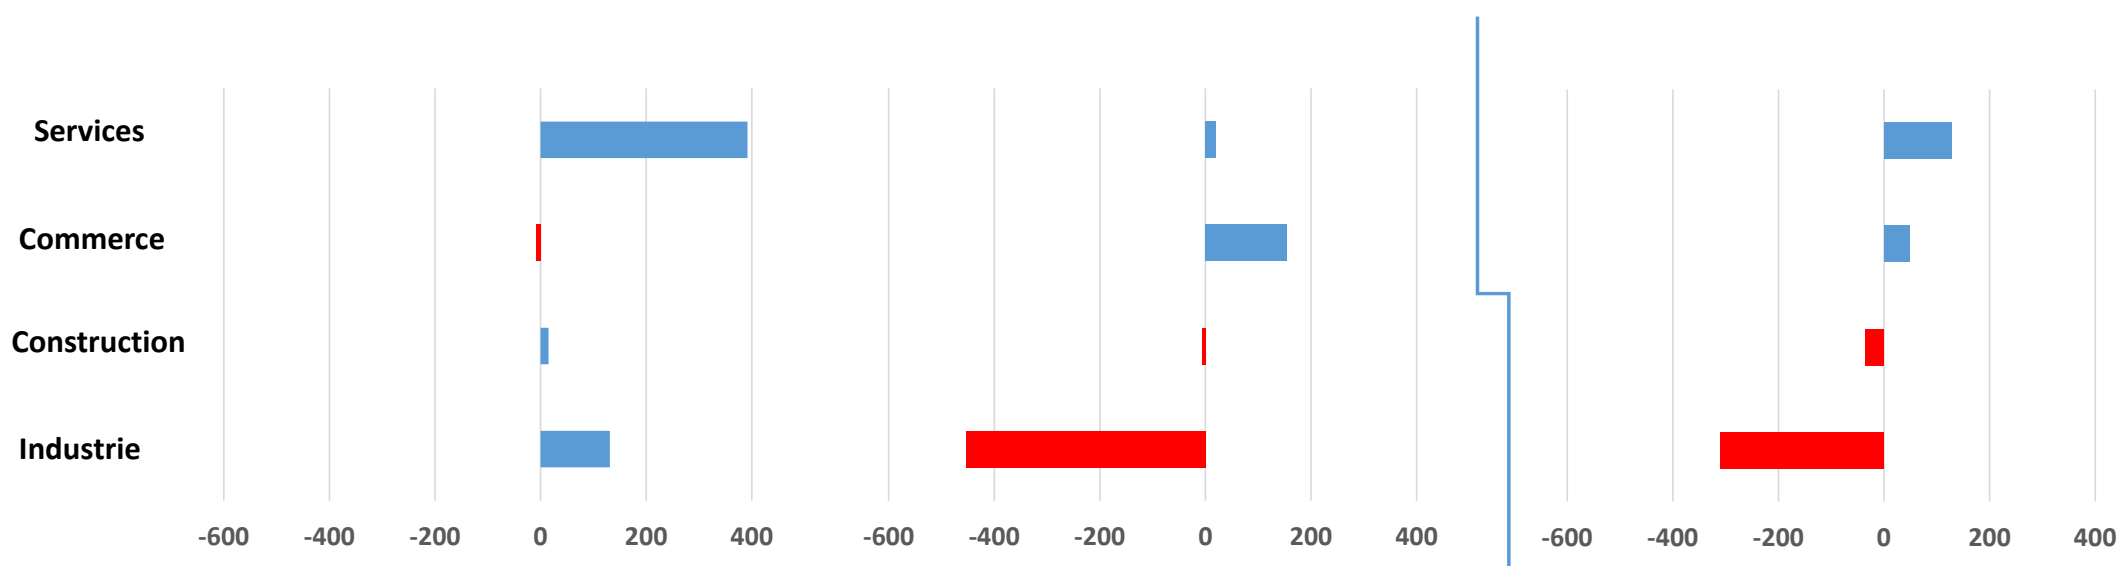

CC du Cœur de Sologne

1993 - 2000

+ 529 emplois

2000 - 2009

- 286 emplois

2009 - 2015

- 169 emplois

D'après source : URSSAF - Acoss