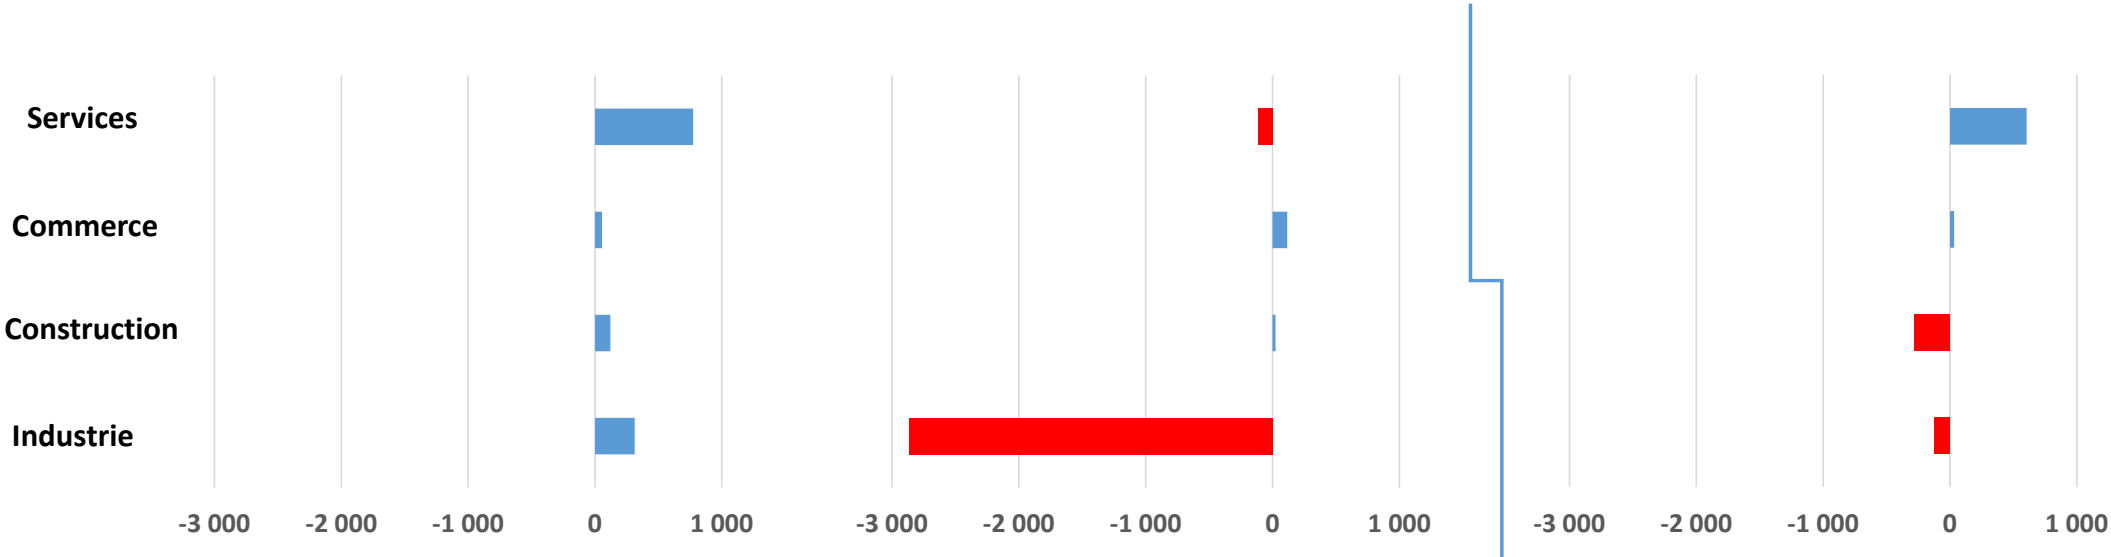

CC du Romorantinais et du Monestois

1993 - 2000

+ 1 264 emplois

2000 - 2009

- 2 841 emplois

2009 - 2015

+ 232 emplois

D'après source : URSSAF - Acoss