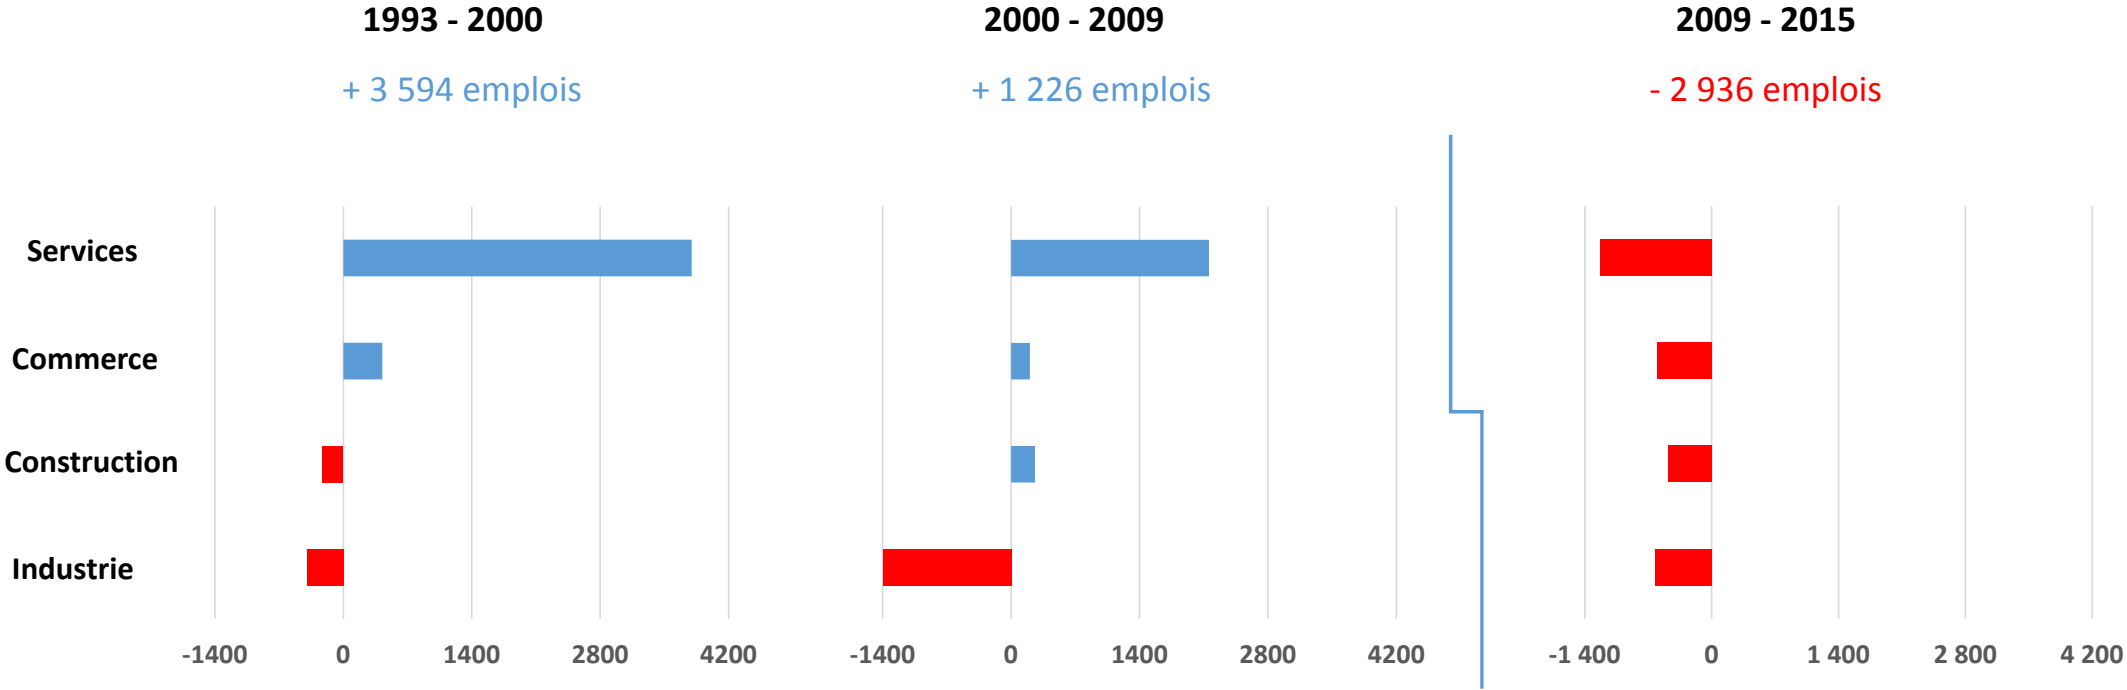

CC des Collines du Perche

D'après sources : UNEDIC, URSSAF - Acoff

CC du Pays de Vendôme

1993 - 2000

+ 1 042 emplois

2000 - 2009

- 321 emplois

2009 - 2015

- 281 emplois

D'après source : URSSAF - Acoiss

CC du Vendômois Rural

D'après source : URSSAF - Acoss

CA de Blois - Agglopolys

D'après source : URSSAF - Acoss

CC de Beauce Oratorienne

D'après source : URSSAF - Acoss

CC Sologne des Etangs

1993 - 2000

+ 158 emplois

2000 - 2009

- 127 emplois

2009 - 2015

- 95 emplois

D'après source : URSSAF - Acoss

CC Beauce et Gâtine

1993 - 2000

+ 74 emplois

2000 - 2009

- 45 emplois

2009 - 2015

+ 100 emplois

D'après source : URSSAF - Acoss