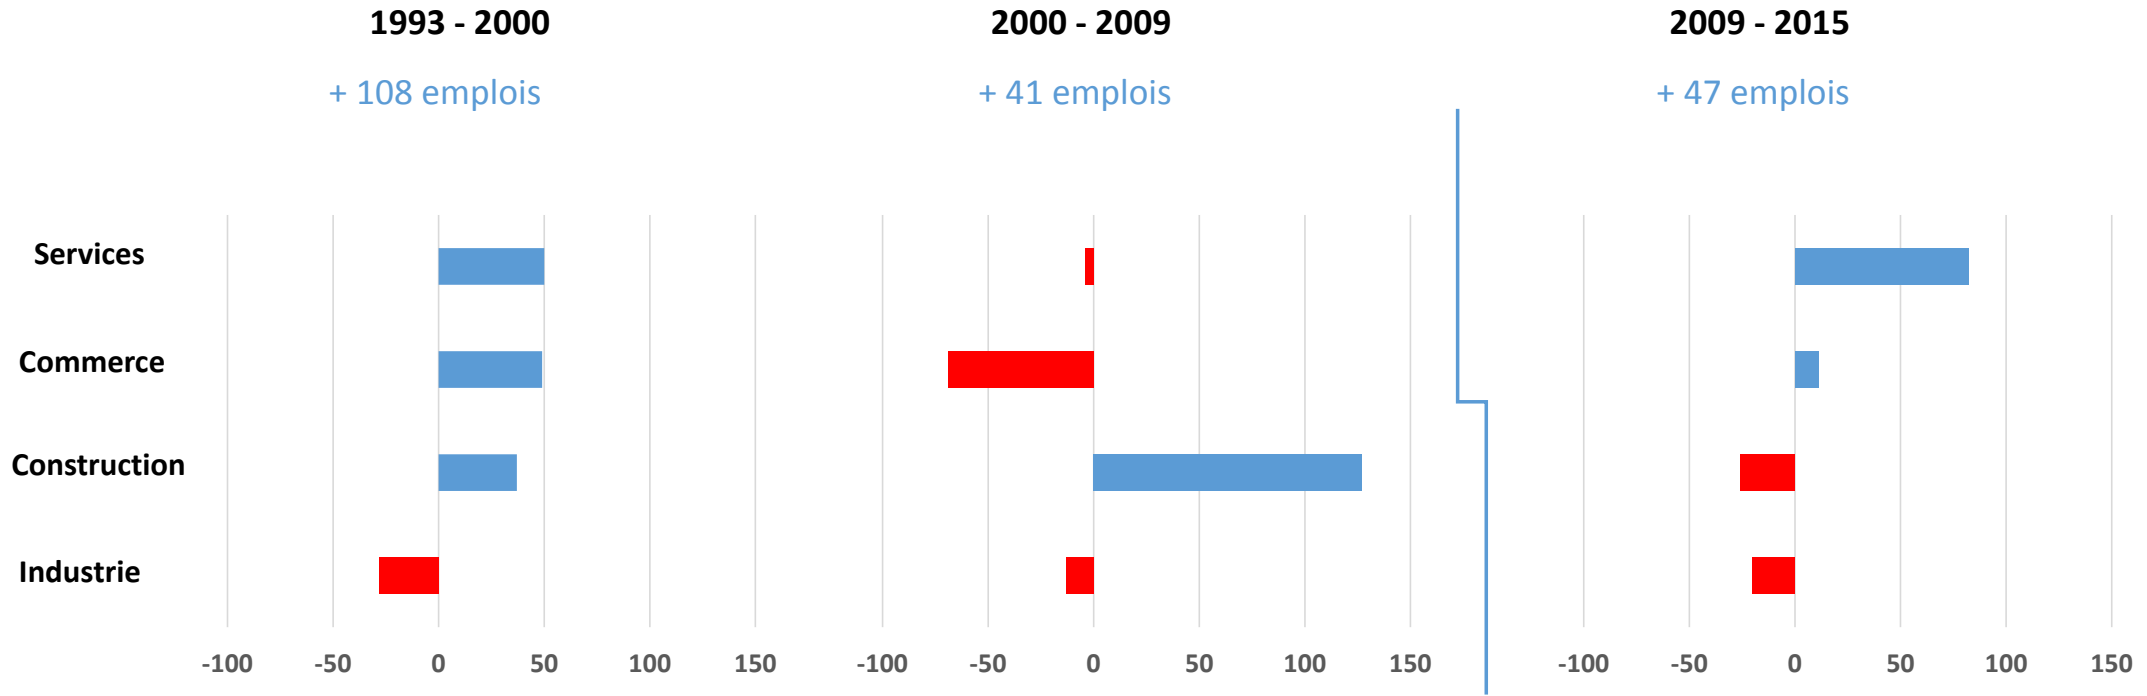

CC du Vendômois Rural

D'après source : URSSAF - Acoss