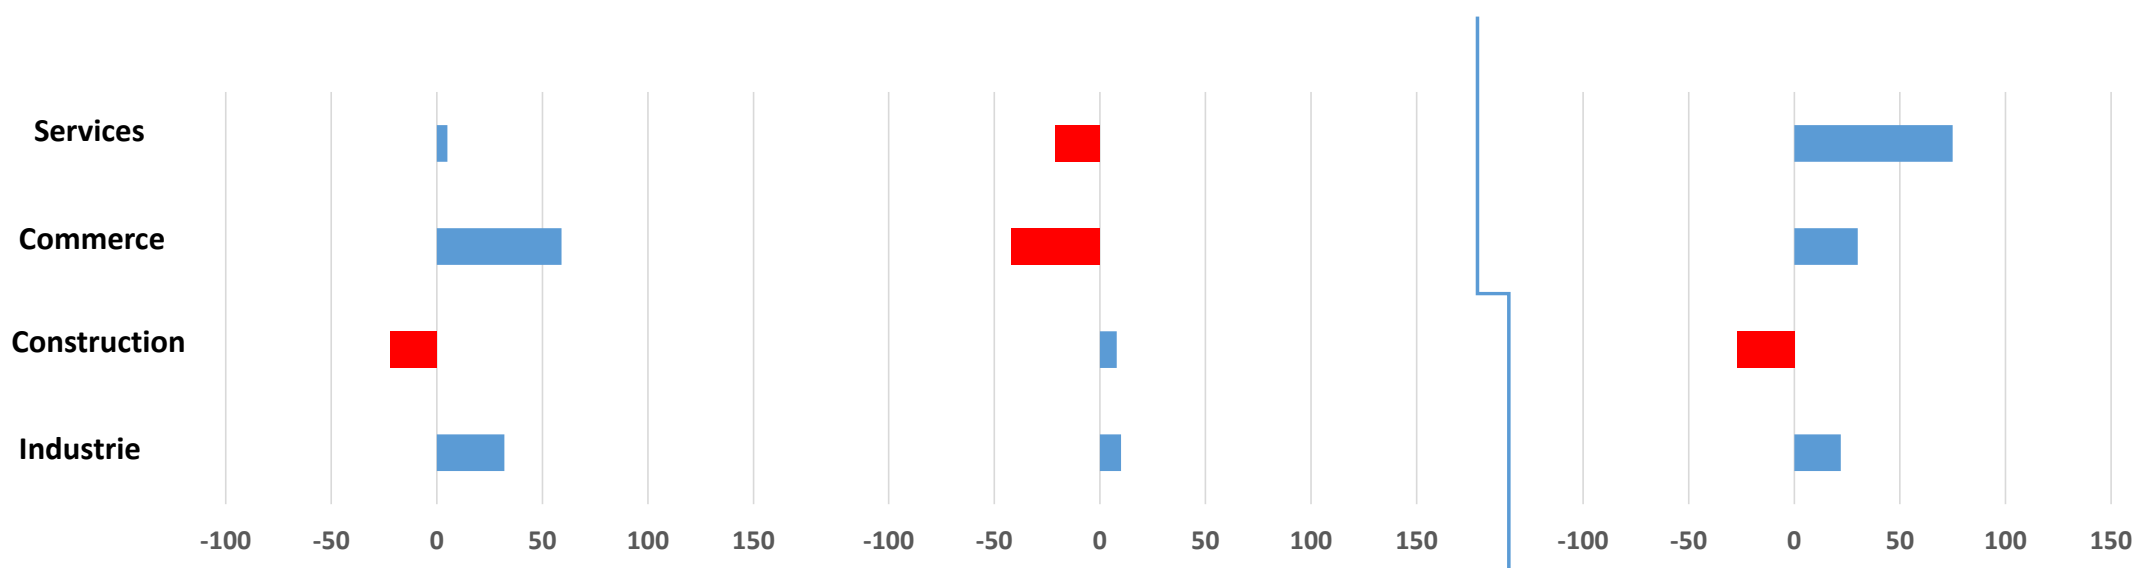

CC Sologne des Etangs

1993 - 2000

+ 158 emplois

2000 - 2009

- 127 emplois

2009 - 2015

- 95 emplois

D'après source : URSSAF - Acoss

CC Beauce et Gâtine

1993 - 2000

+ 74 emplois

2000 - 2009

- 45 emplois

2009 - 2015

+ 100 emplois

D'après source : URSSAF - Acoss