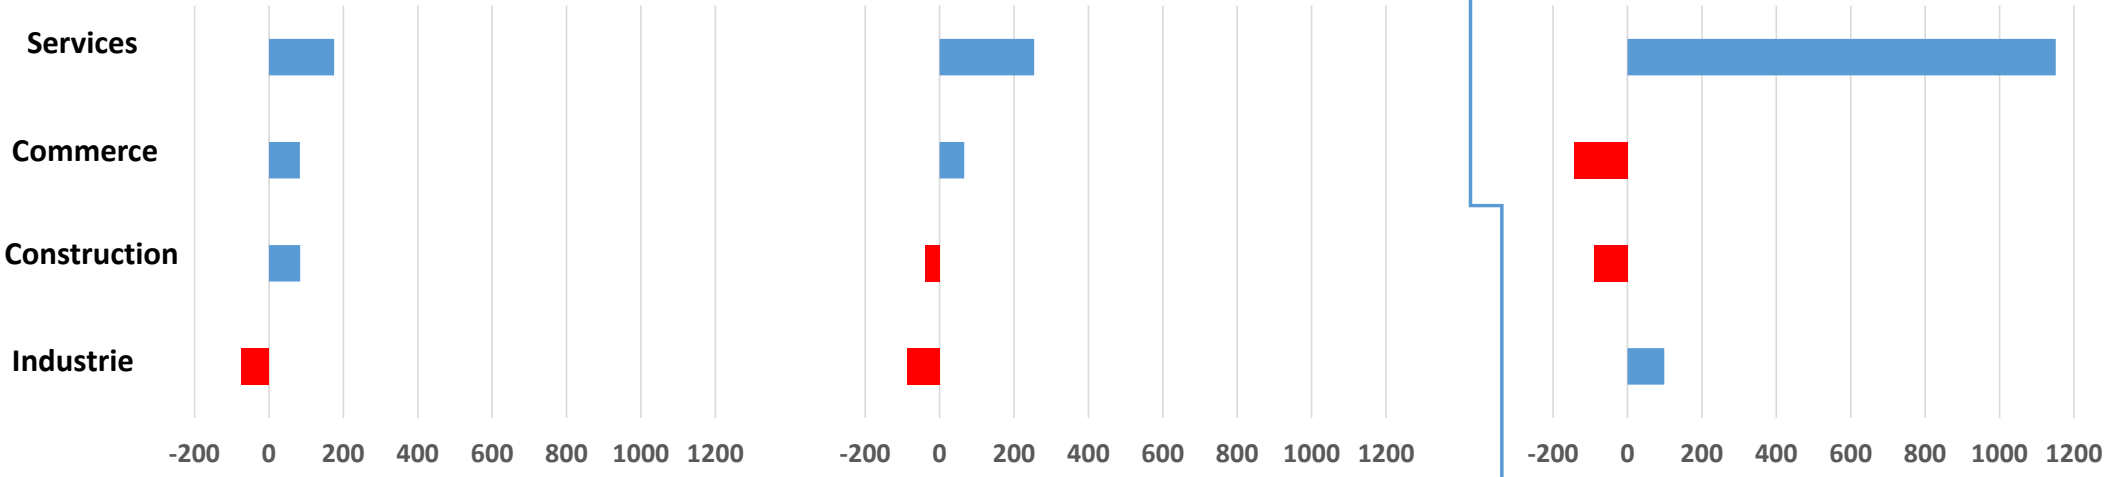

CC du Grand Chambord

1993 - 2000

+ 267 emplois

2000 - 2009

+ 195 emplois

2009 - 2015

+ 1 015 emplois

D'après source : URSSAF - Acoss

CC de la Sologne des Rivières

1993 - 2000

- 70 emplois

2000 - 2009

- 200 emplois

2009 - 2015

- 122 emplois

D'après source : URSSAF - Acoff