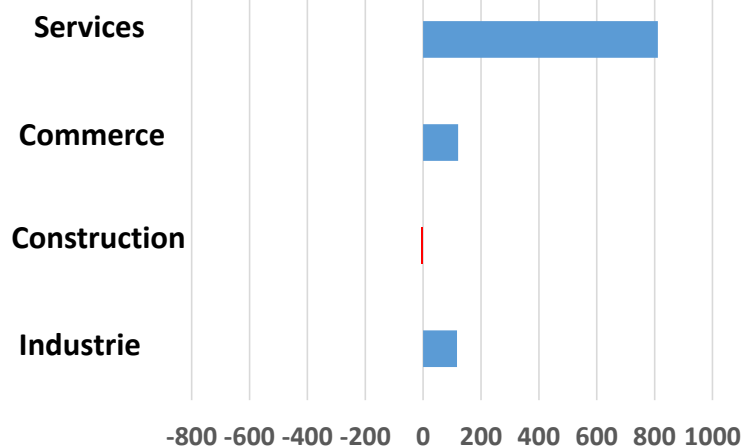

CC des Collines du Perche

D'après sources : UNEDIC, URSSAF - Acoff

CC du Pays de Vendôme

1993 - 2000

+ 1 042 emplois

2000 - 2009

- 321 emplois

2009 - 2015

- 281 emplois

D'après source : URSSAF - Acoiss

CC du Vendômois Rural

D'après source : URSSAF - Acoss

CA de Blois - Agglopolys

D'après source : URSSAF - Acoss

CC de Beauce Oratorienne

D'après source : URSSAF - Acoss

CC Sologne des Etangs

1993 - 2000

+ 158 emplois

2000 - 2009

- 127 emplois

2009 - 2015

- 95 emplois

D'après source : URSSAF - Acoss