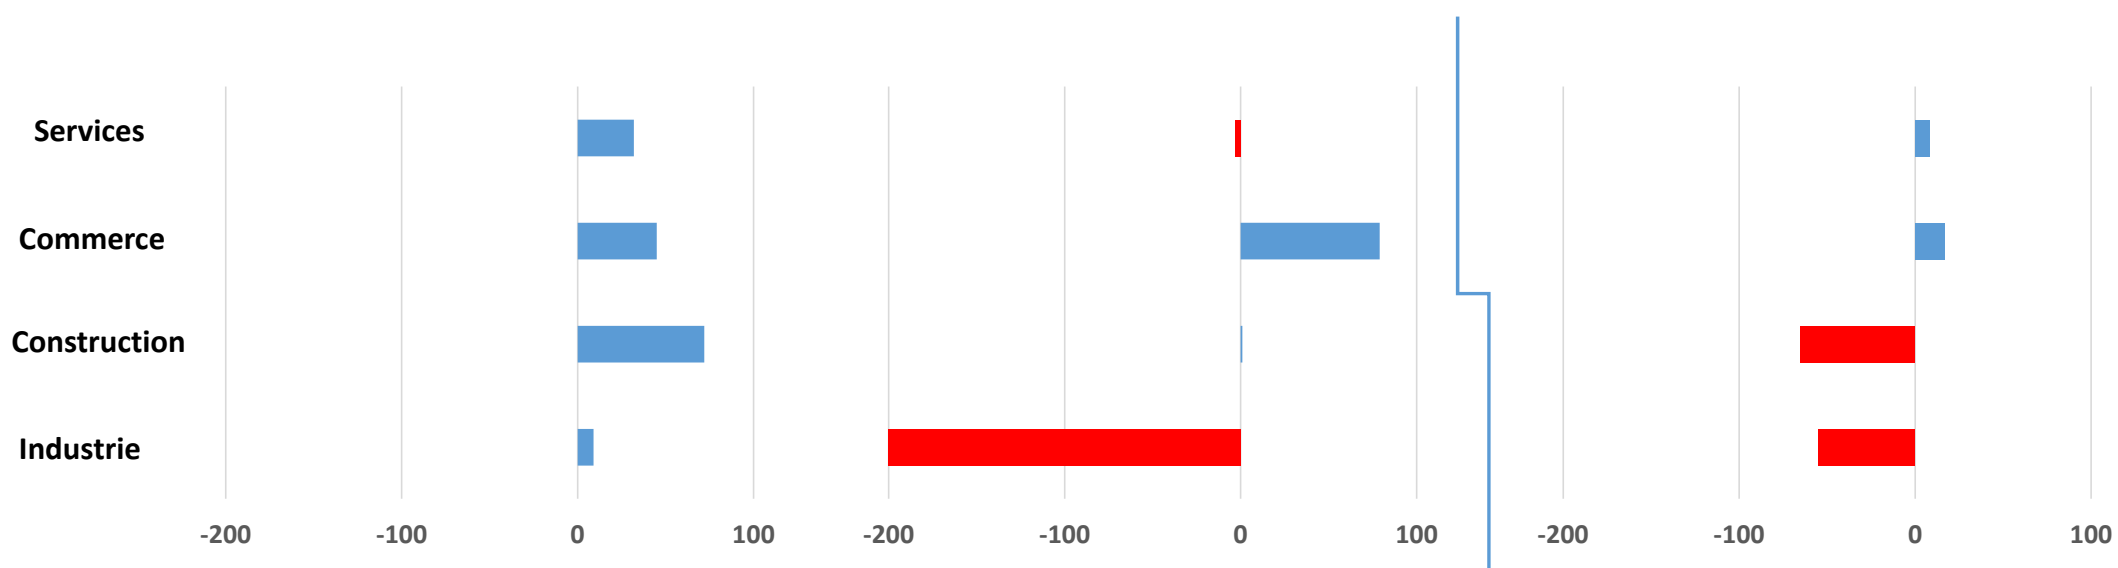

CC Sologne des Etangs

1993 - 2000

+ 158 emplois

2000 - 2009

- 127 emplois

2009 - 2015

- 95 emplois

D'après source : URSSAF - Acoss

CC Beauce et Gâtine

1993 - 2000

+ 74 emplois

2000 - 2009

- 45 emplois

2009 - 2015

+ 100 emplois

D'après source : URSSAF - Acoss