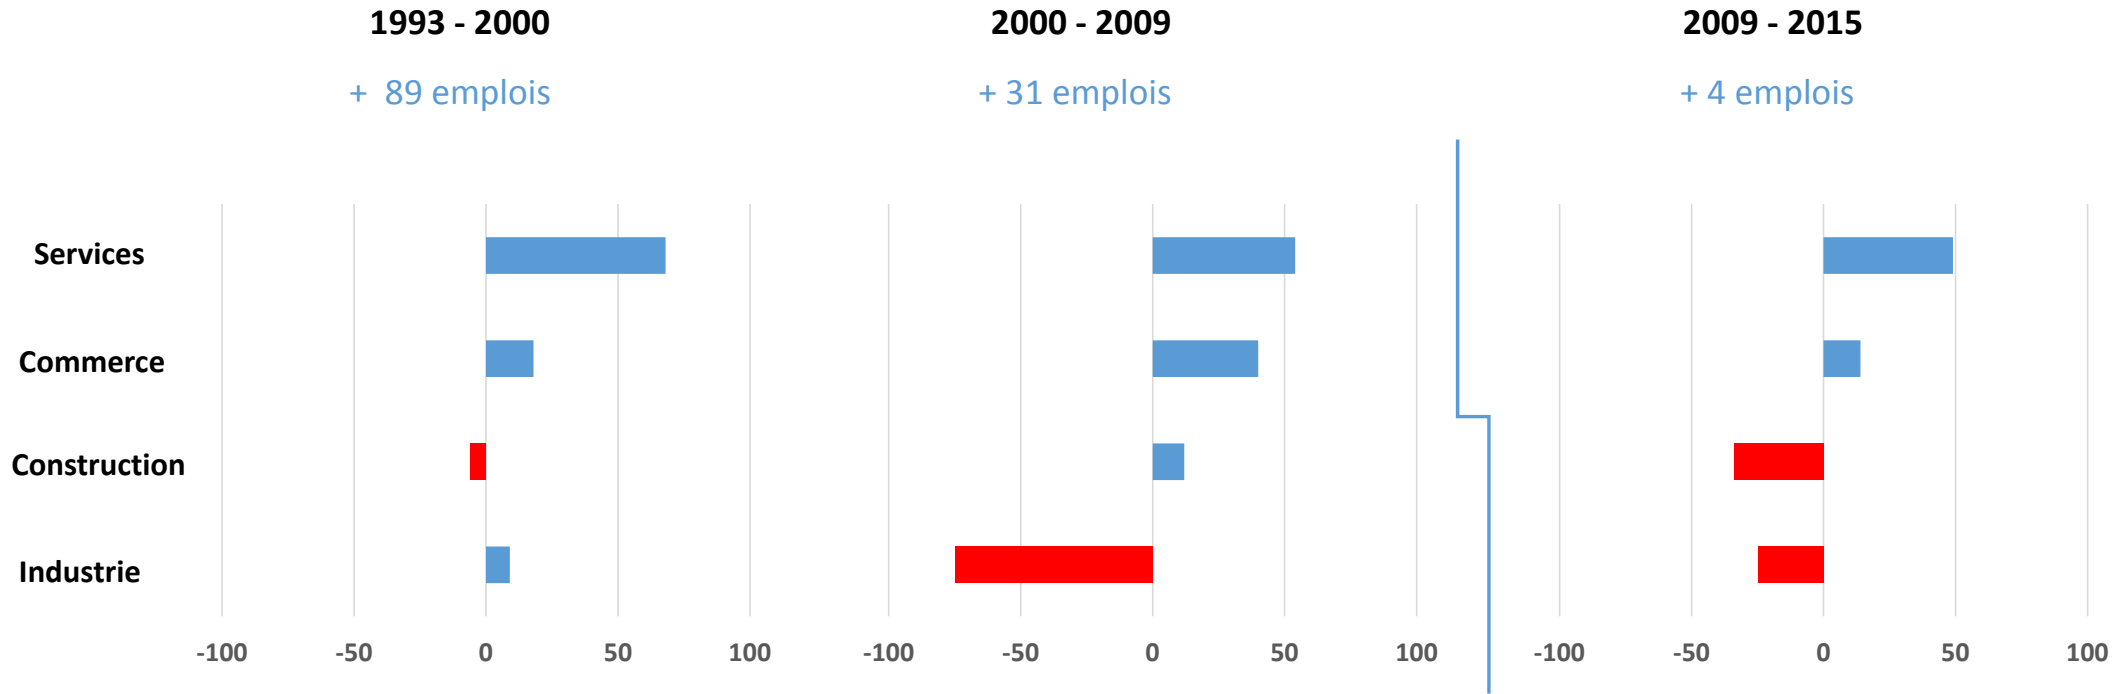

CC des Collines du Perche

D'après sources : UNEDIC, URSSAF - Acoff

CC du Pays de Vendôme

1993 - 2000

+ 1 042 emplois

2000 - 2009

- 321 emplois

2009 - 2015

- 281 emplois

D'après source : URSSAF - Acoiss

CC du Vendômois Rural

D'après source : URSSAF - Acoss

CA de Blois - Agglopolys

D'après source : URSSAF - Acoss

CC de Beauce Oratorienne

D'après source : URSSAF - Acoss

CC Sologne des Etangs

1993 - 2000

+ 158 emplois

2000 - 2009

- 127 emplois

2009 - 2015

- 95 emplois

D'après source : URSSAF - Acoss