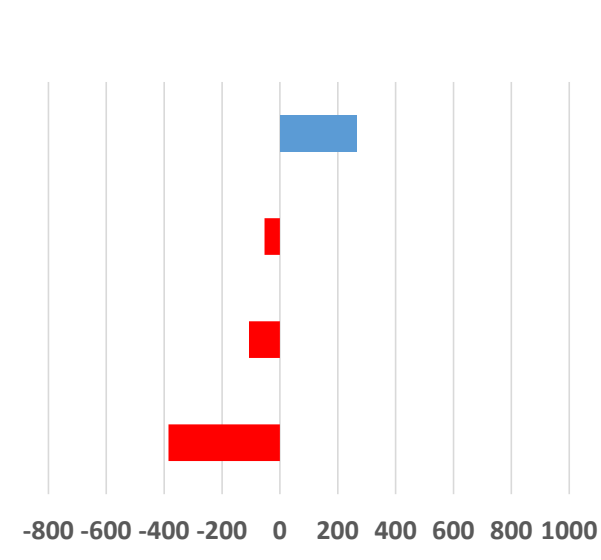

2009 - 2015

- 281 emplois