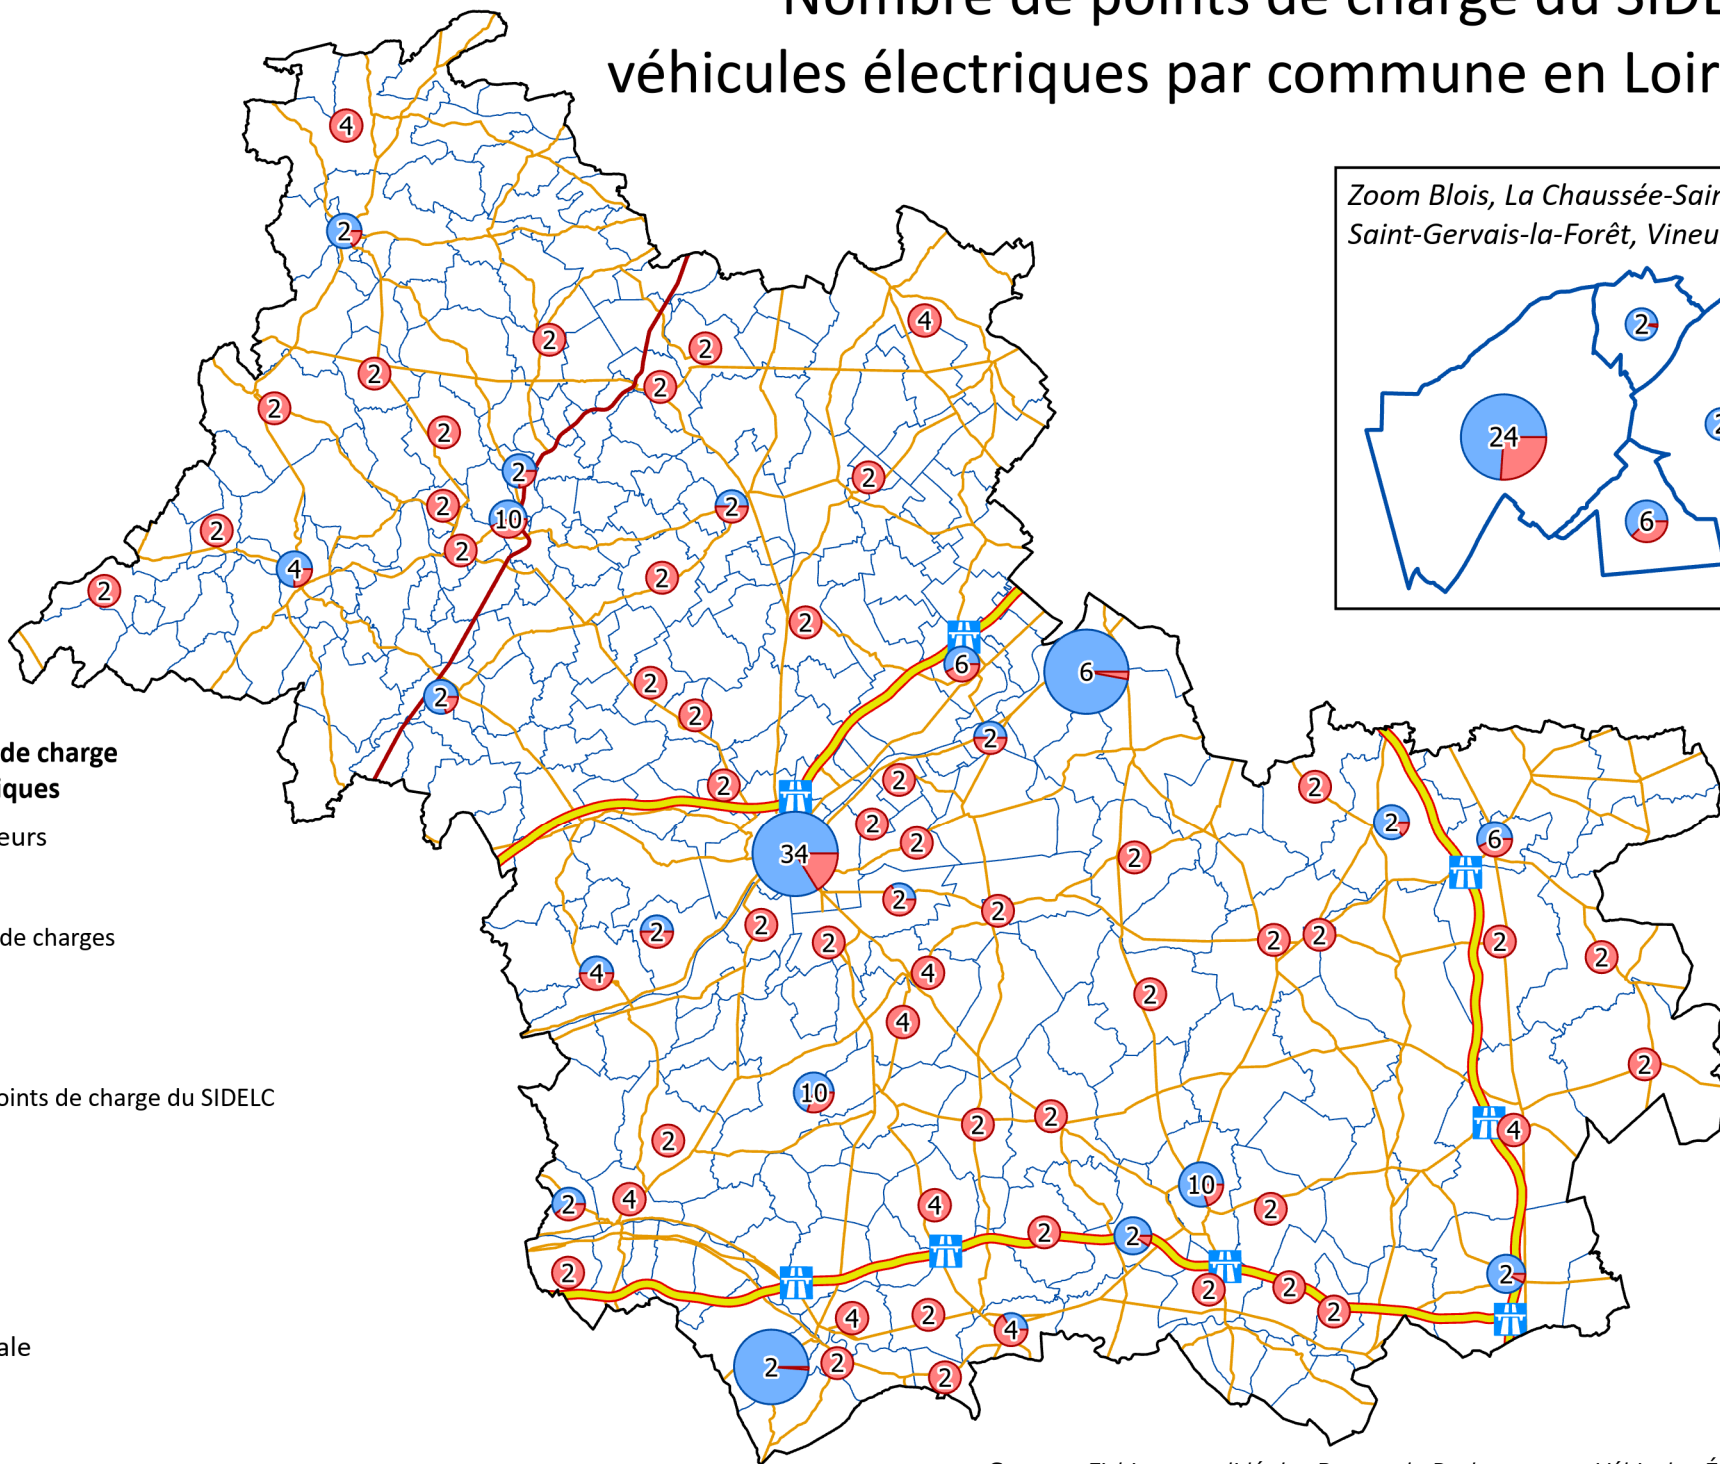

Nombre de points de charge du SIDELC pour véhicules électriques par commune en Loir-et-Cher

Proportion de points de charge pour véhicules électriques

- autres opérateurs
- SIDELC

Nombre total de points de charges

● ● nombre de points de charge du SIDELC

Réseau routier

- Péages
- Autoroute
- Nationale
- Départementale

Source : Fichier consolidé des Bornes de Recharge pour Véhicules Électriques (data.gouv), Liste des Bornes de Recharge pour Véhicules Électriques (SIDELC)