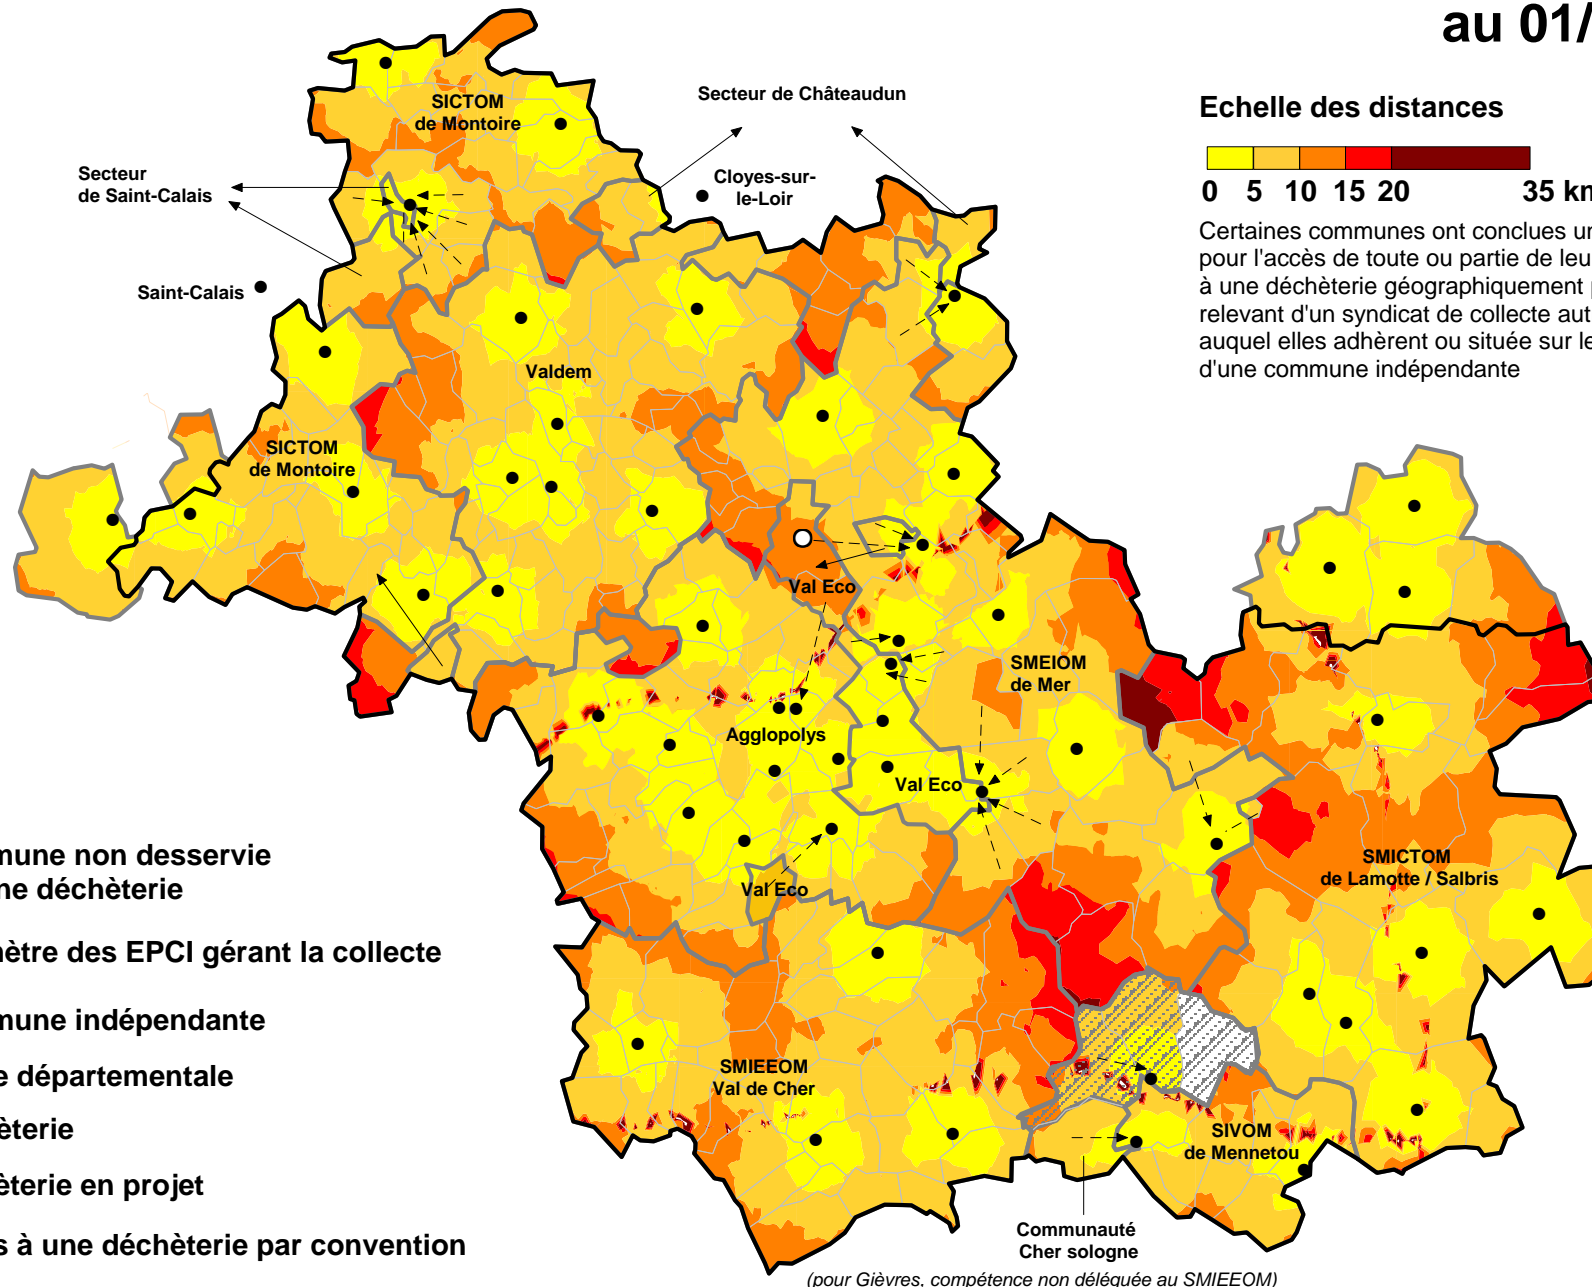

Distance d'accès à une déchèterie au 01/01/2012

Echelle des distances

Certaines communes ont conclues une convention pour l'accès de toute ou partie de leur population à une déchèterie géographiquement proche mais relevant d'un syndicat de collecte autre que celui auquel elles adhèrent ou située sur le territoire d'une commune indépendante

-  Commune non desservie par une déchèterie
-  Périmètre des EPCI gérant la collecte
-  Commune indépendante
-  Limite départementale
-  Déchèterie
-  Déchèterie en projet
-  Accès à une déchèterie par convention