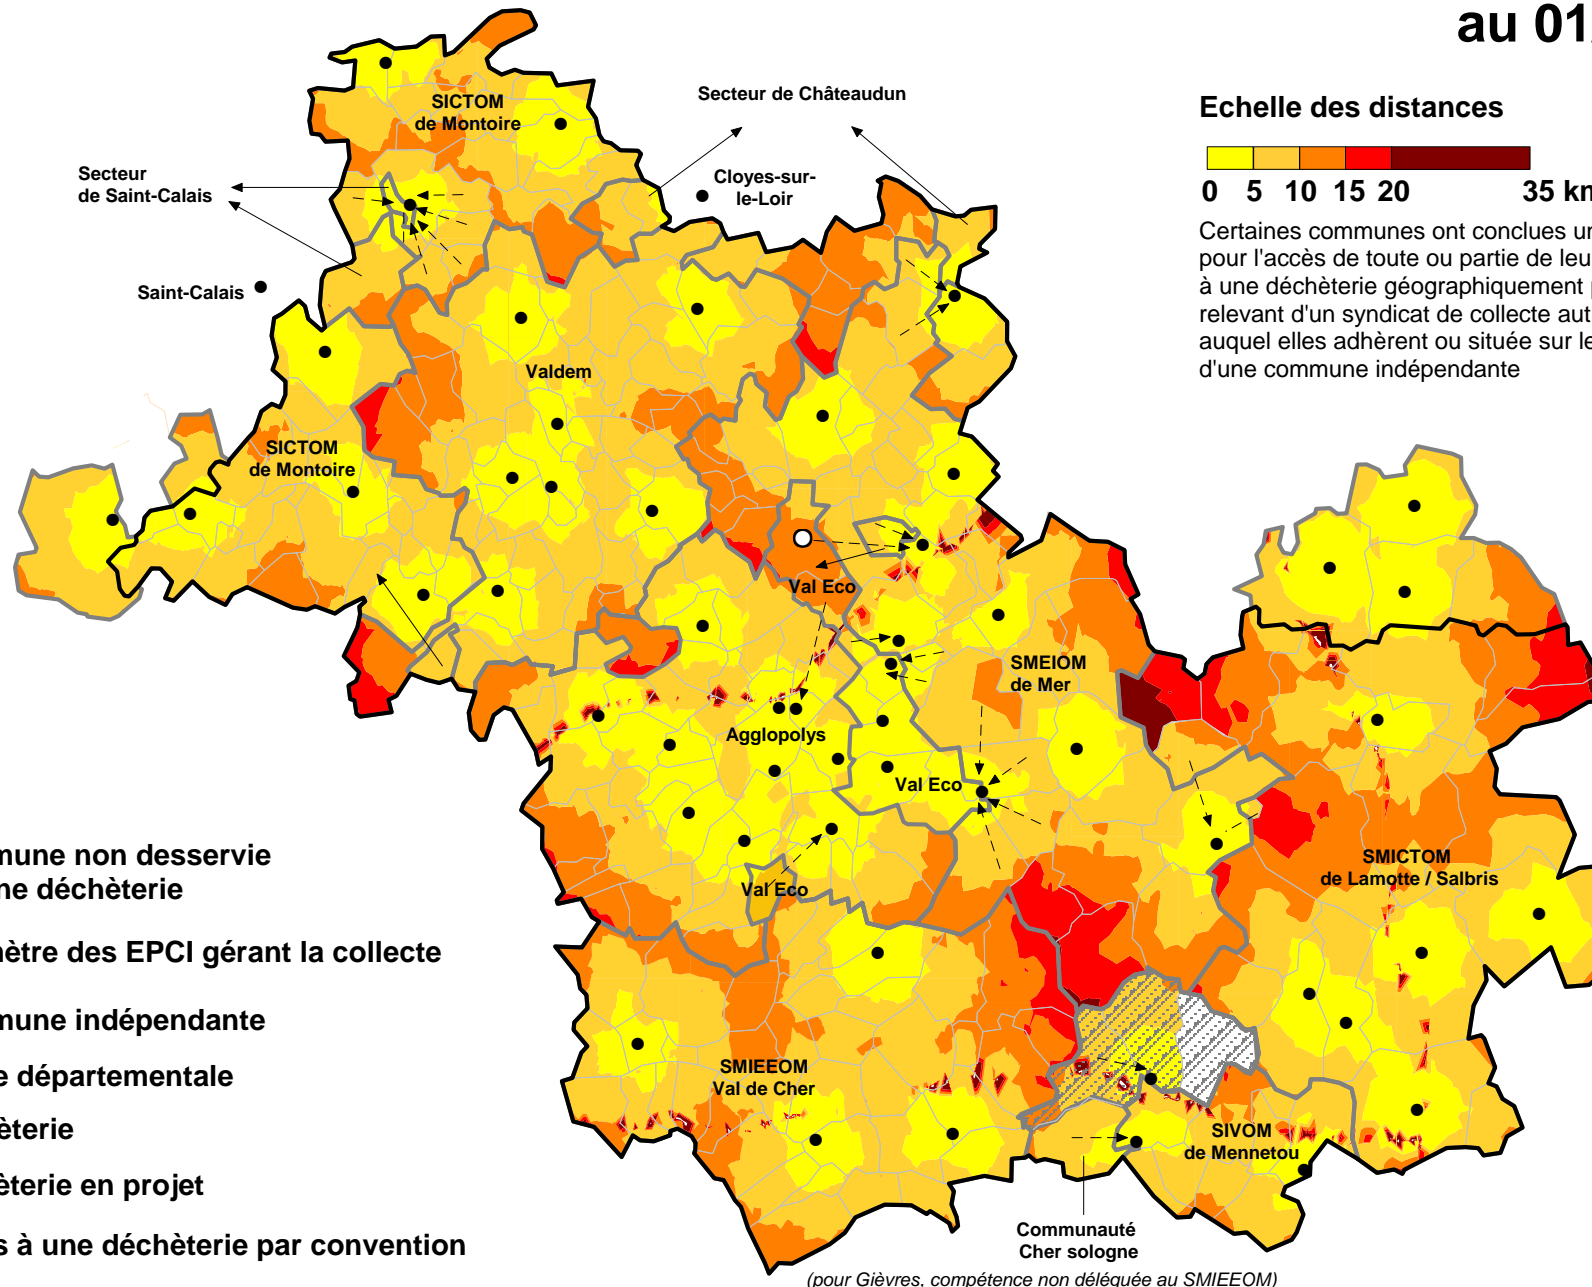

Distance d'accès à une déchèterie au 01/01/2014

Echelle des distances

Certaines communes ont conclues une convention pour l'accès de toute ou partie de leur population à une déchèterie géographiquement proche mais relevant d'un syndicat de collecte autre que celui auquel elles adhèrent ou située sur le territoire d'une commune indépendante

-  Commune non desservie par une déchèterie
-  Périmètre des EPCI gérant la collecte
-  Commune indépendante
-  Limite départementale
-  Déchèterie
-  Déchèterie en projet
-  Accès à une déchèterie par convention