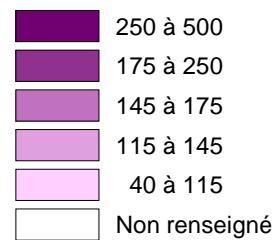

La consommation globale d'eau par habitant— en litres par jour et par habitant

Consommation en litres par jour et par habitant

*"Les chiffres bruts n'étant disponibles
que par syndicat d'eau potable (ou par commune isolée),
toutes les communes d'un même syndicat d'eau potable
ont donc les mêmes valeurs d'indicateurs."*