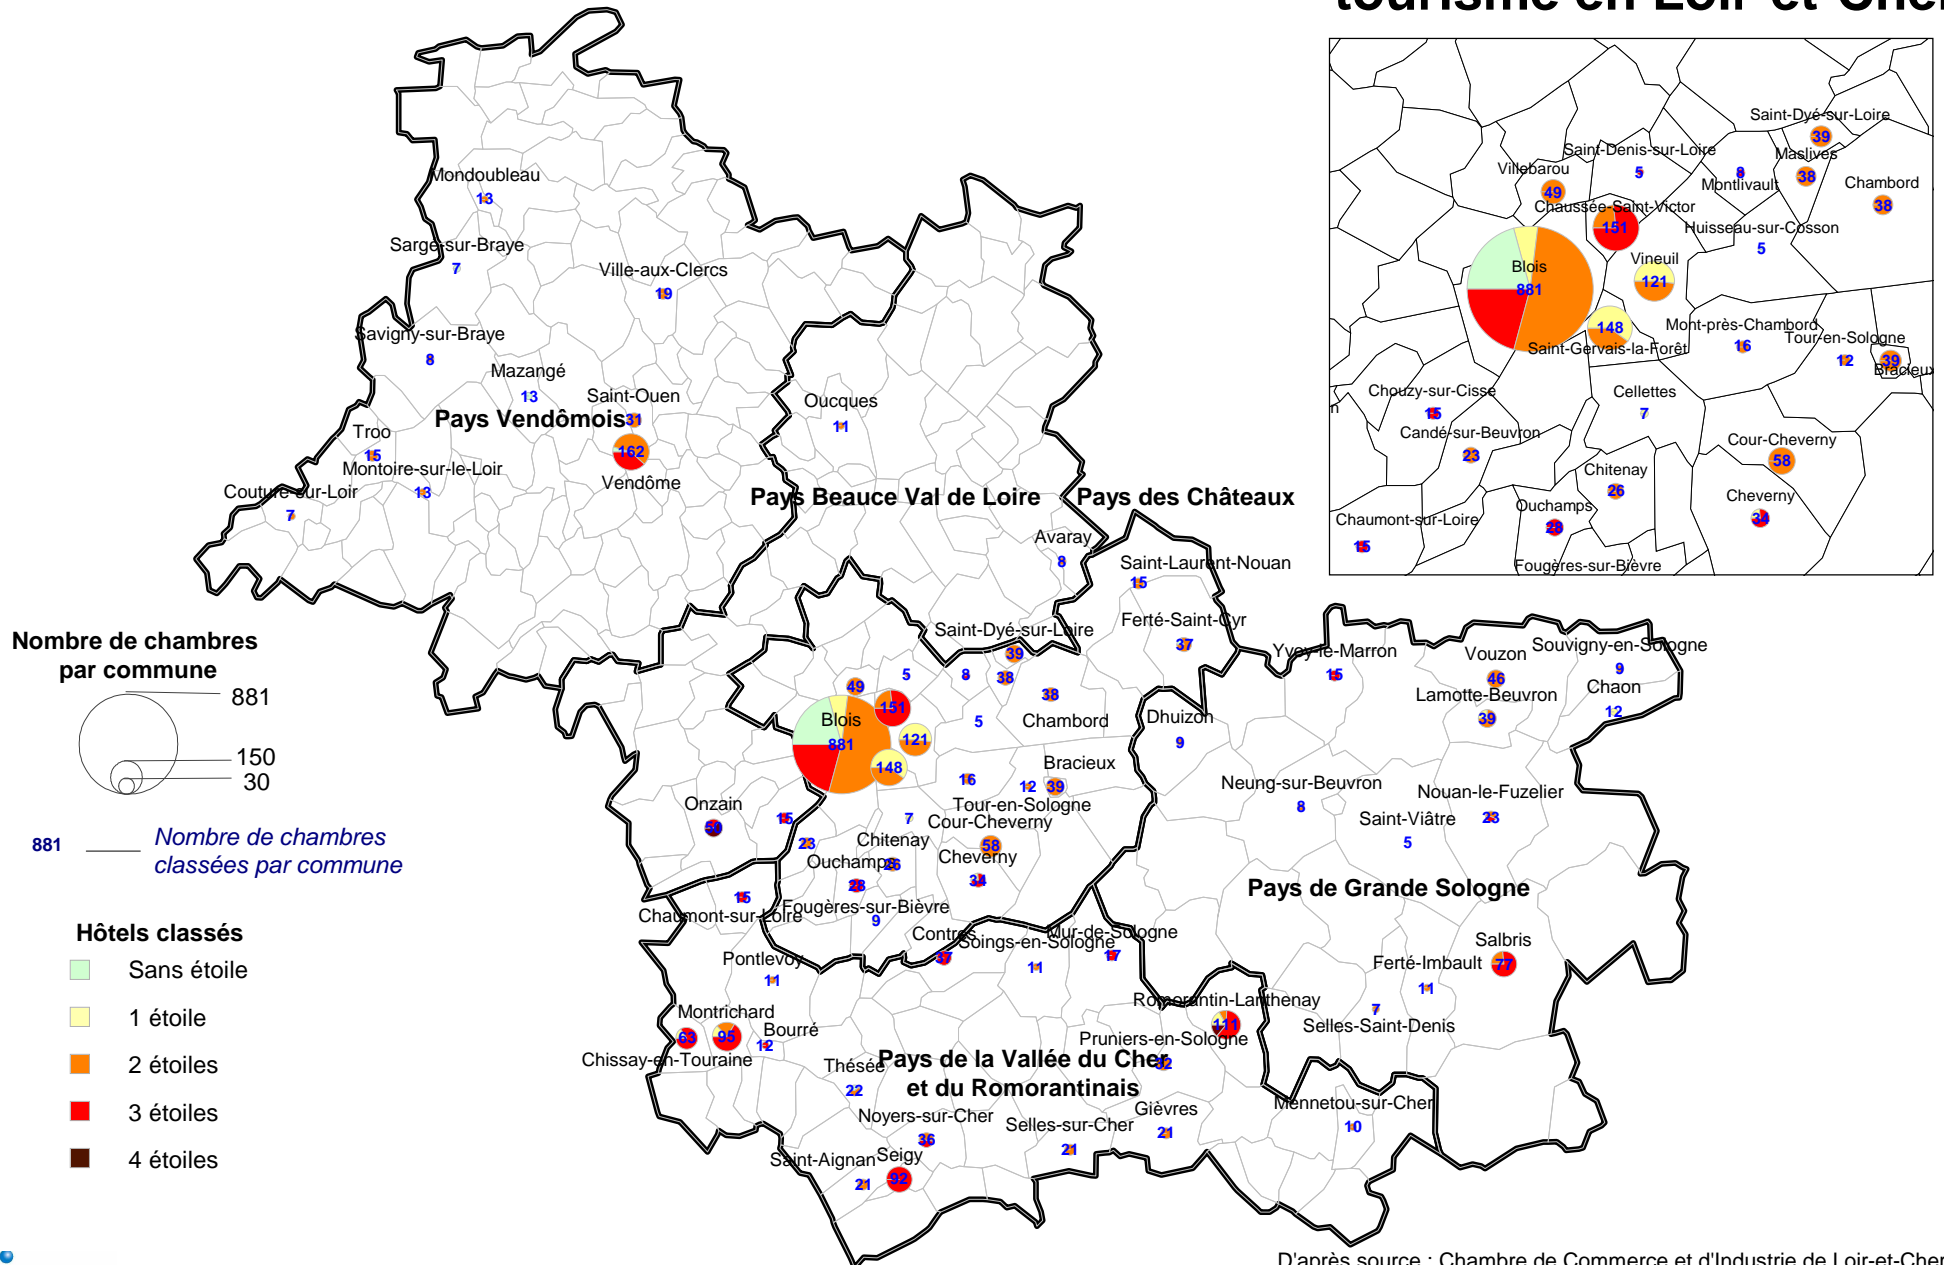

Le parc hôtelier classé tourisme en Loir-et-Cher

D'après source : Chambre de Commerce et d'Industrie de Loir-et-Cher - Fichier au 28/01/2010