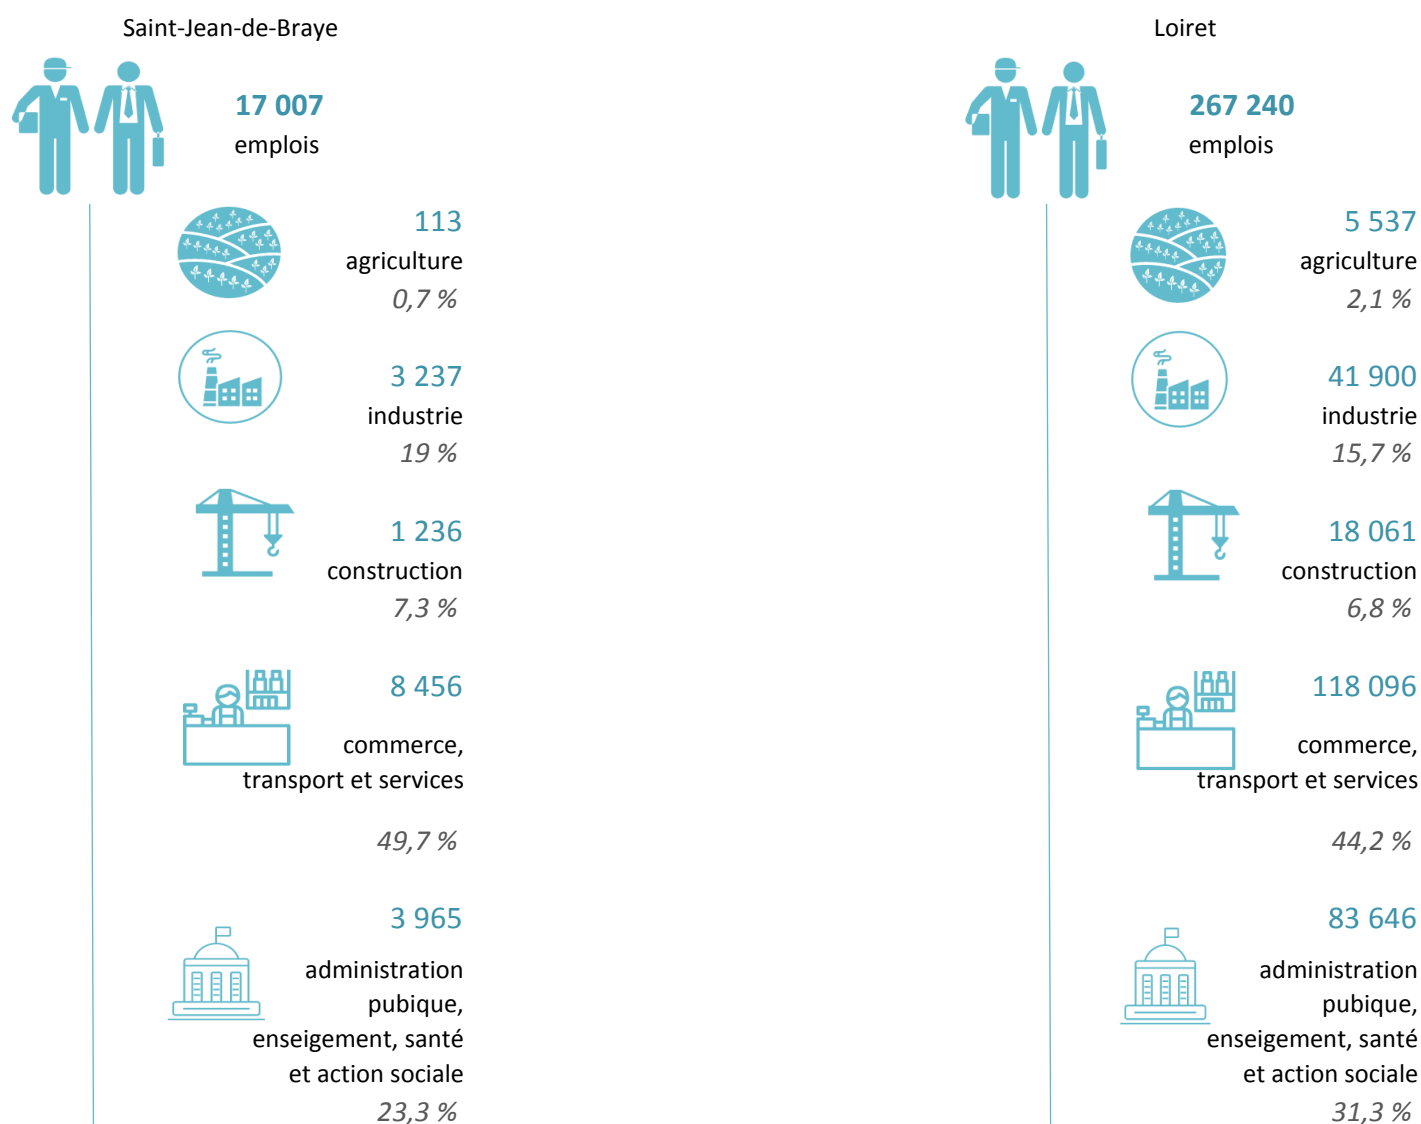

Source : INSEE RP 2017 - exploitation principale

Demands d'emplois de catégorie A au 31/12/2020

Saint-Jean-de-Braye

1 741

demandeurs d'emplois

Loiret

33 617

demandeurs d'emplois

Source : Pôle Emploi - DEFM au 31/12/2020

L'activité économique

Nombre d'établissements par secteurs d'activités

	Saint-Jean-de-Braye	%	Loiret	%
Total des établissements	4 421		92 447	
Agriculture	89	2	5 709	6,2
Commerce	644	14,6	13 162	14,2
Construction	389	8,8	7 397	8
Industrie	199	4,5	3 830	4,1
Services	3 100	70,1	62 349	67,4

Source : SIRENE au 01/03/2021

Nombre d'emplois par secteurs d'activités en 2017

Source : INSEE RP 2017 - exploitation complémentaire

Répartition des emplois par secteurs d'activités en 2017

Source : INSEE RP 2017 - exploitation complémentaire