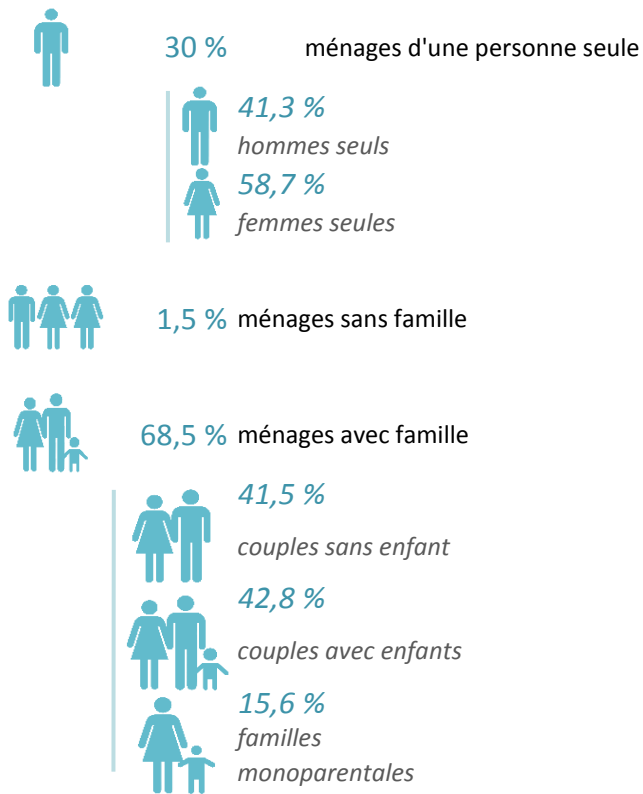

	Saint-Jean-de-Braye	%	Loiret	%
Population	38 994		678 105	
0-14 ans	7 954	20,4	130 712	19,3
15-29 ans	6 258	16	116 003	17,1
30-44 ans	7 351	18,9	125 602	18,5
45-59 ans	8 246	21,1	132 646	19,6
60-74 ans	6 352	16,3	109 801	16,2
75 ans et plus	2 833	7,3	63 340	9,3

Source : INSEE RP 2017 - exploitation principale

16 286 ménages en 2017

Source : INSEE RP 2017 - exploitation principale

La composition des ménages en 2017

Saint-Jean-de-Braye

Loiret

Source : INSEE RP 2017 - exploitation complémentaire

Habitat - Logement

La structure du parc de logements en 2017

Source : INSEE RP 2017 - exploitation principale

Statut d'occupation des résidences principales en 2017

Source : INSEE RP 2017 - exploitation principale