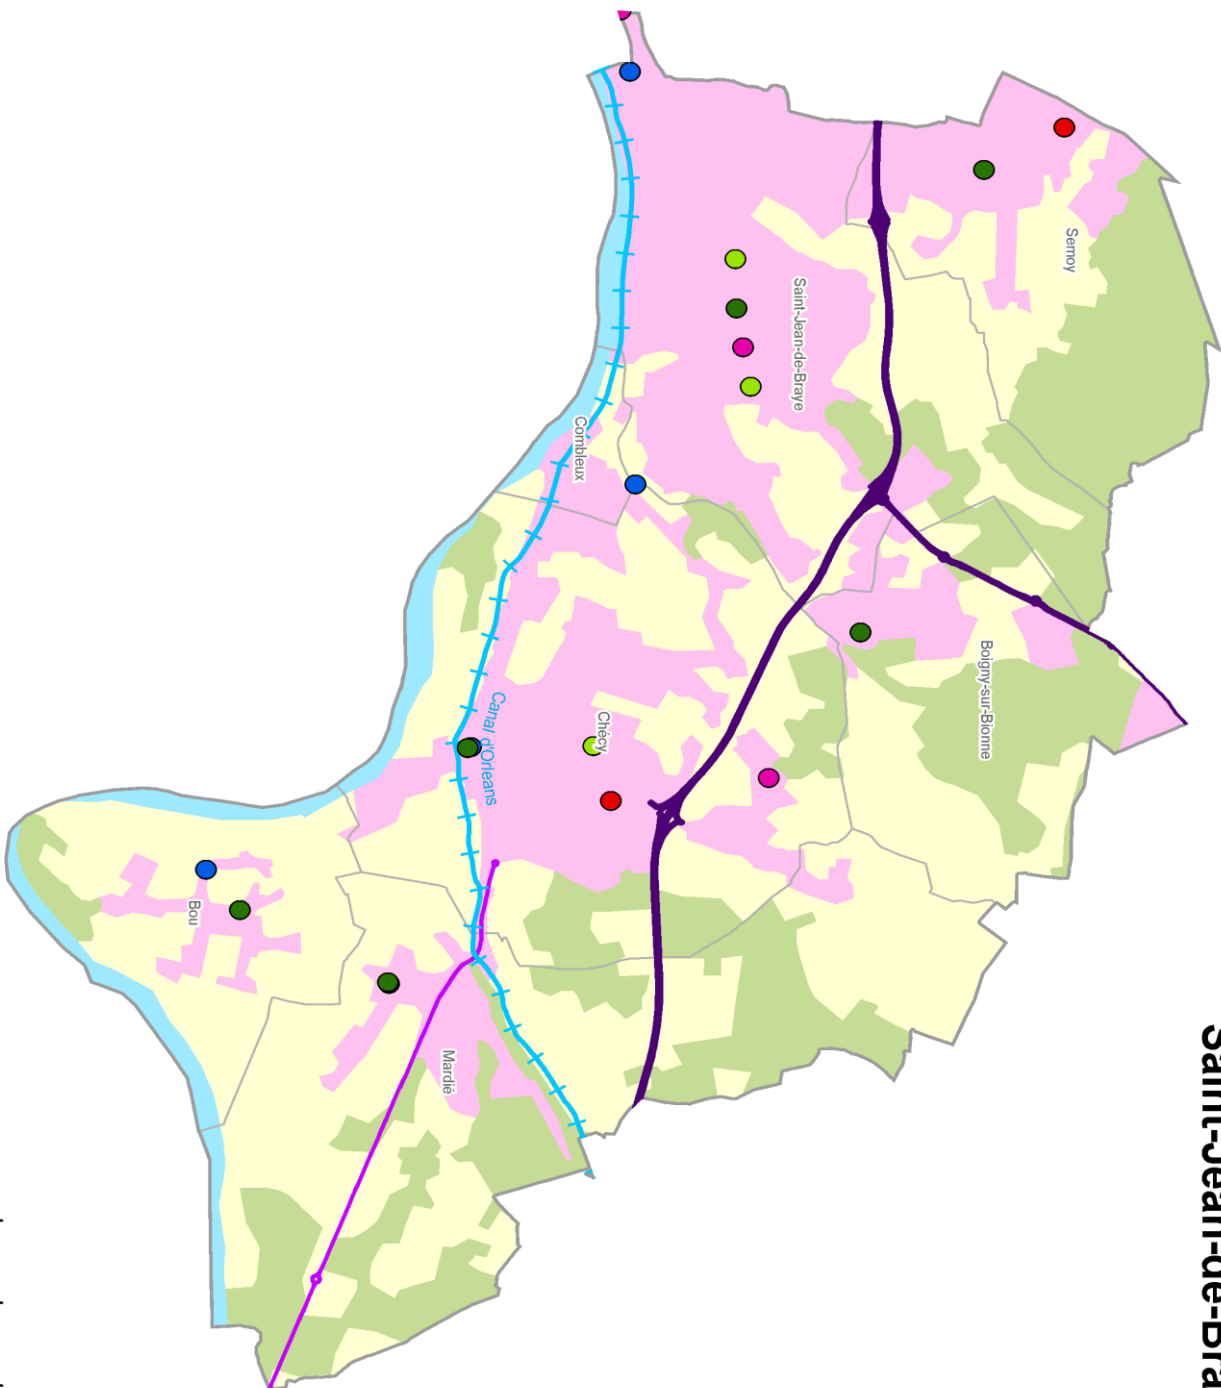

Les infrastructures et équipements publics

- Bibliothèque
- EHPAD
- Collège public
- Centre de secours
- Monument, site ou musée
- —+— Canal
- Réseau départemental structurant
- Route interdépartementale
- Canton
- Commune
- Espaces artificialisés
- Espaces agricoles
- Espaces boisés
- Surfaces en eau

Saint-Jean-de-Braye

Observatoire de l'Economie et des Territoires - Juin 2021

BD TOPO V36©IGN 2020, Corine Land Cover 2018, CD 45