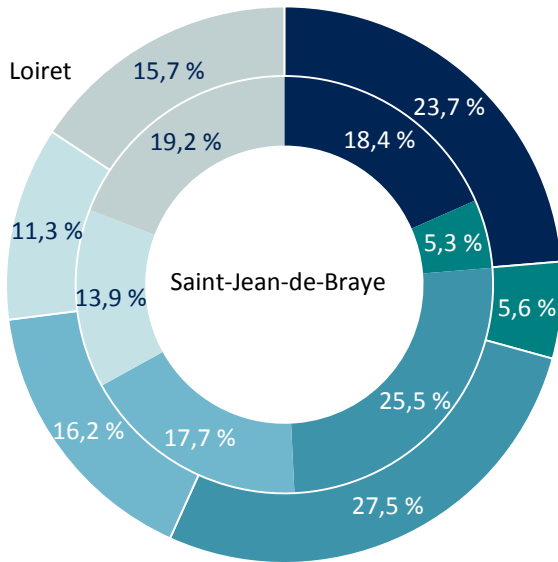

Source : INSEE RP 2017 - exploitation principale

La population active

Répartition de la population des 15-64 ans en 2017

	Saint-Jean-de-Braye	%	Loiret	%
Population de 15 à 64 ans	24 288		415 425	
Actifs	18 532	76,3	313 452	75,5
Actifs occupés	16 470	67,8	272 365	65,6
Inactifs	5 756	23,7	101 973	24,5
Élèves, étudiants, stagiaires non rémunérés	2 462	10,1	41 427	10,0
Retraités, préretraités	1 846	7,6	30 396	7,3
Autres inactifs	1 448	6,0	30 150	7,3

Source : INSEE RP 2017 - exploitation principale

Les catégories socio-professionnelles des actifs de 15 à 64 ans en 2017 (en %)

Source : INSEE RP 2017 - exploitation complémentaire

	Saint-Jean-de-Braye	Loiret
Agriculteurs exploitants	33	3 116
Artisans, commerçants, chefs d'entreprises	773	16 013
Cadres et professions intellectuelles supérieures	3 157	43 468
Professions intermédiaires	5 497	80 935
Employés	4 920	86 953
Ouvriers	4 089	79 538

Source : INSEE RP 2017 - exploitation complémentaire

Niveau de formation de la population non scolarisée de plus de 15 ans (diplôme le plus élevé) en 2017

- Sans diplôme ou CEP
- BEPC
- CAP ou BEP
- BAC
- Enseignement supérieur court
- Enseignement supérieur long