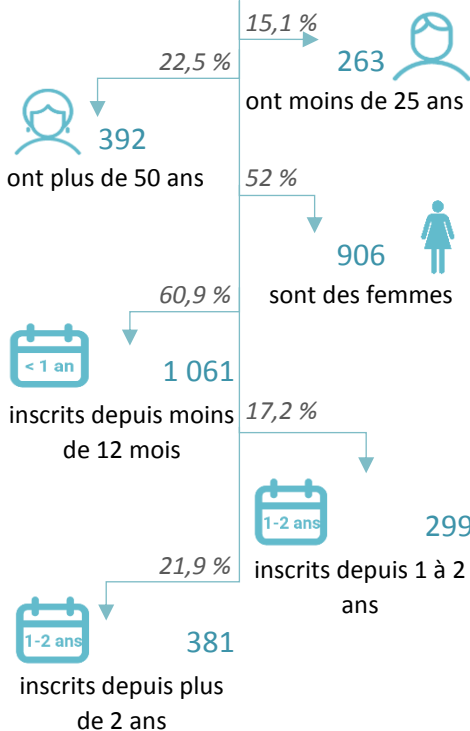

Source : INSEE RP 2017 - exploitation complémentaire

Niveau de formation de la population non scolarisée de plus de 15 ans (diplôme le plus élevé) en 2017

- Sans diplôme ou CEP
- BEPC
- CAP ou BEP
- BAC
- Enseignement supérieur court
- Enseignement supérieur long

	Saint-Jean-de-Braye	Loiret
Sans diplôme ou CEP	5 117	116 479
BEPC	1 482	27 620
CAP ou BEP	7 101	135 094
BAC	4 934	79 940
Enseignement supérieur court	3 861	55 471
Enseignement supérieur long	5 334	77 452

Source : INSEE RP 2017 - exploitation principale

Demands d'emplois de catégorie A au 31/12/2020

Saint-Jean-de-Braye

1 741

demandeurs d'emplois

Loiret

33 617

demandeurs d'emplois