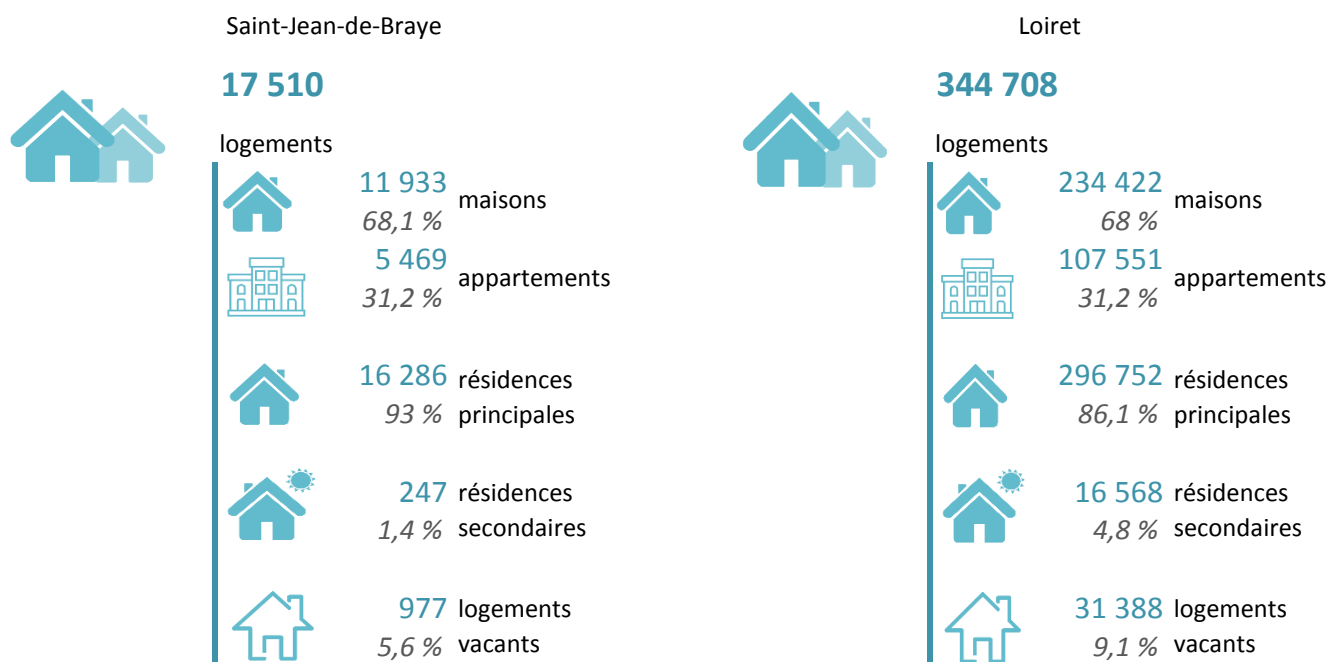

	Saint-Jean-de-Braye	%	Loiret	%
Population	38 994		678 105	
0-14 ans	7 954	20,4	130 712	19,3
15-29 ans	6 258	16	116 003	17,1
30-44 ans	7 351	18,9	125 602	18,5
45-59 ans	8 246	21,1	132 646	19,6
60-74 ans	6 352	16,3	109 801	16,2
75 ans et plus	2 833	7,3	63 340	9,3

Source : INSEE RP 2017 - exploitation principale

16 286 ménages en 2017

Source : INSEE RP 2017 - exploitation principale

La composition des ménages en 2017

Saint-Jean-de-Braye

Loiret

Source : INSEE RP 2017 - exploitation complémentaire

Habitat - Logement

La structure du parc de logements en 2017

Source : INSEE RP 2017 - exploitation principale

Statut d'occupation des résidences principales en 2017

Source : INSEE RP 2017 - exploitation principale

Statut d'occupation des résidences principales en 2017

Source : INSEE RP 2017 - exploitation principale

Taille des résidences principales en 2017

	Saint-Jean-de-Braye	Loiret
1 pièce	445	13 434
2 pièces	1 512	30 858
3 pièces	2 705	60 146
4 pièces	4 179	75 837
5 pièces et plus	7 445	116 477