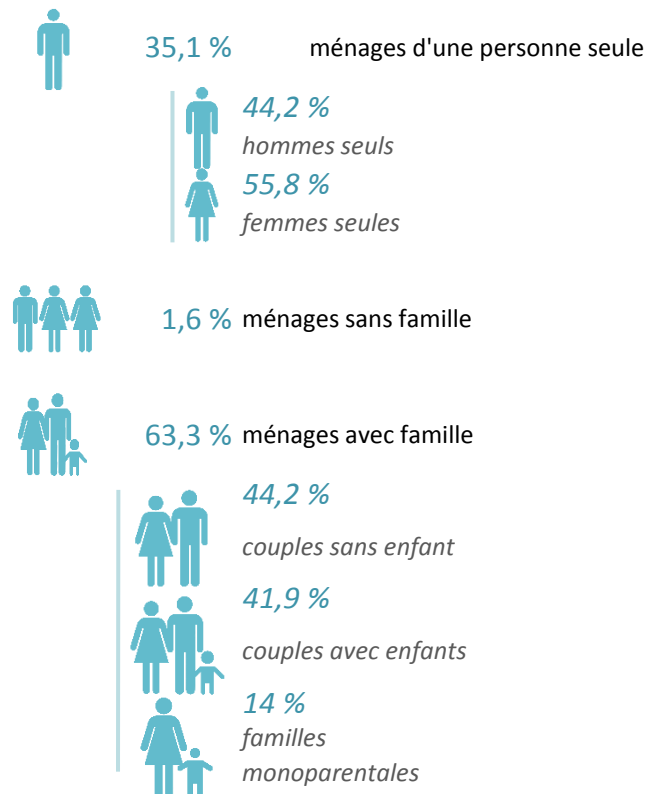

	Saint-Jean-de-Braye	%	Loiret	%
Population	38 994		678 105	
0-14 ans	7 954	20,4	130 712	19,3
15-29 ans	6 258	16	116 003	17,1
30-44 ans	7 351	18,9	125 602	18,5
45-59 ans	8 246	21,1	132 646	19,6
60-74 ans	6 352	16,3	109 801	16,2
75 ans et plus	2 833	7,3	63 340	9,3

Source : INSEE RP 2017 - exploitation principale

16 286 ménages en 2017

Source : INSEE RP 2017 - exploitation principale

La composition des ménages en 2017

Saint-Jean-de-Braye

Loiret

Source : INSEE RP 2017 - exploitation complémentaire

Habitat - Logement

La structure du parc de logements en 2017

Source : INSEE RP 2017 - exploitation principale

Statut d'occupation des résidences principales en 2017

Source : INSEE RP 2017 - exploitation principale