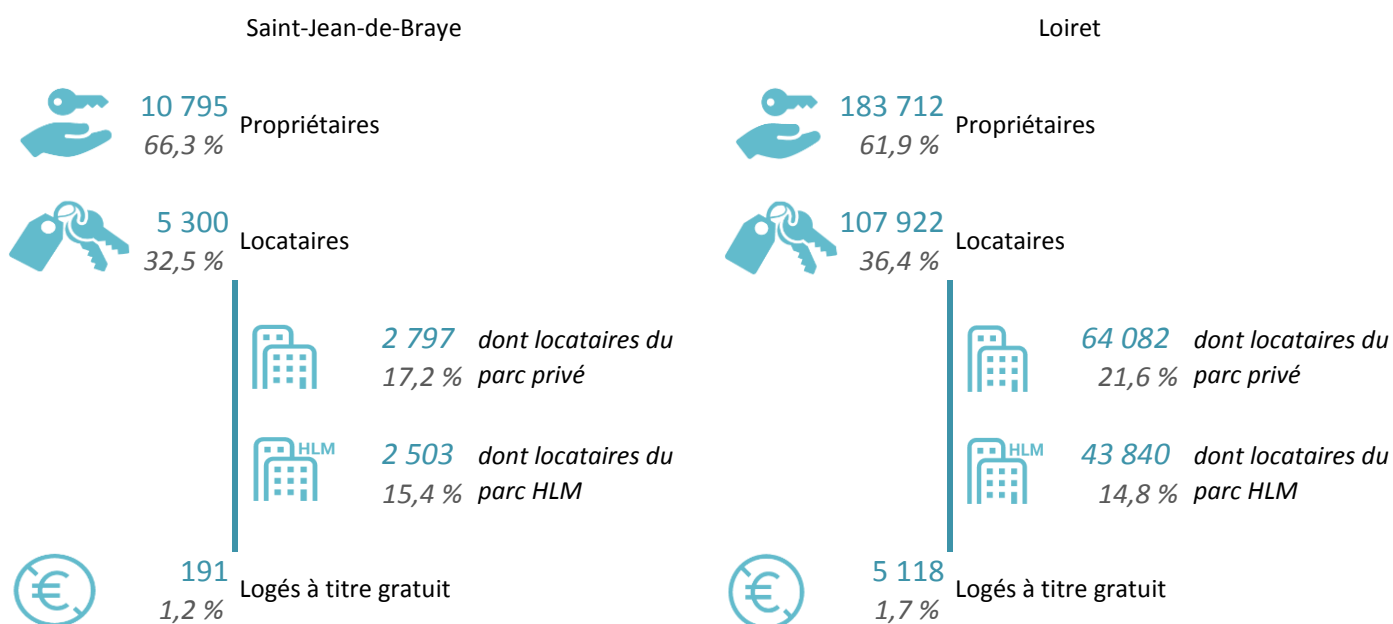

	Saint-Jean-de-Braye	%	Loiret	%
Population	38 994		678 105	
0-14 ans	7 954	20,4	130 712	19,3
15-29 ans	6 258	16	116 003	17,1
30-44 ans	7 351	18,9	125 602	18,5
45-59 ans	8 246	21,1	132 646	19,6
60-74 ans	6 352	16,3	109 801	16,2
75 ans et plus	2 833	7,3	63 340	9,3

Source : INSEE RP 2017 - exploitation principale

16 286 ménages en 2017

Source : INSEE RP 2017 - exploitation principale

La composition des ménages en 2017

Saint-Jean-de-Braye

Loiret

Source : INSEE RP 2017 - exploitation complémentaire

Habitat - Logement

La structure du parc de logements en 2017

Source : INSEE RP 2017 - exploitation principale

Statut d'occupation des résidences principales en 2017

Source : INSEE RP 2017 - exploitation principale