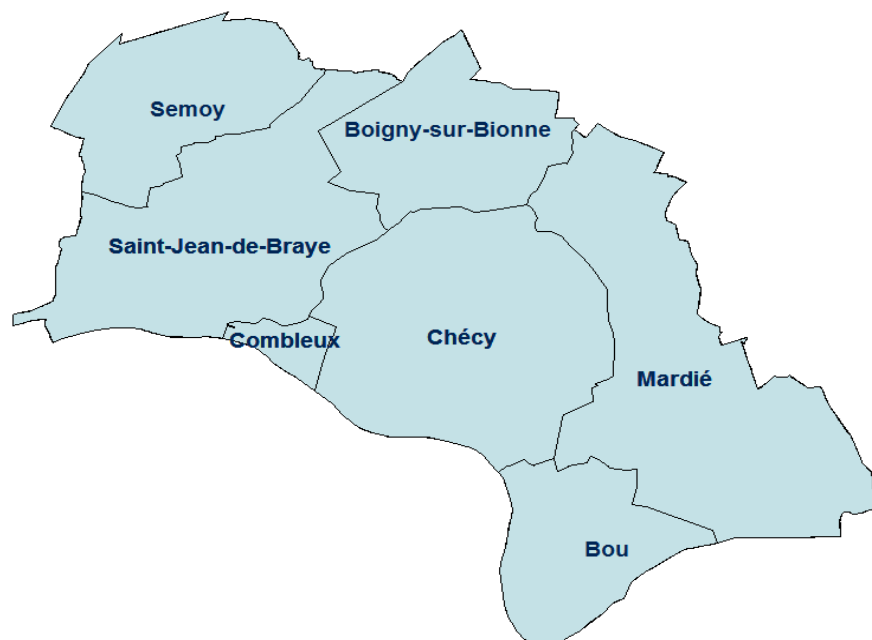

Canton de Saint-Jean-de-Braye

Le Canton de Saint-Jean-de-Braye

7 communes

 Canton de Saint-Jean-de-Braye

> Bureau centralisateur	Saint-Jean-de-Braye
> Superficie	69 km ²
> Densité	564,1 habitants au km ²
> Arrondissement(s)	Orléans
> Intercommunalités	1 EPCI : Orléans Métropole