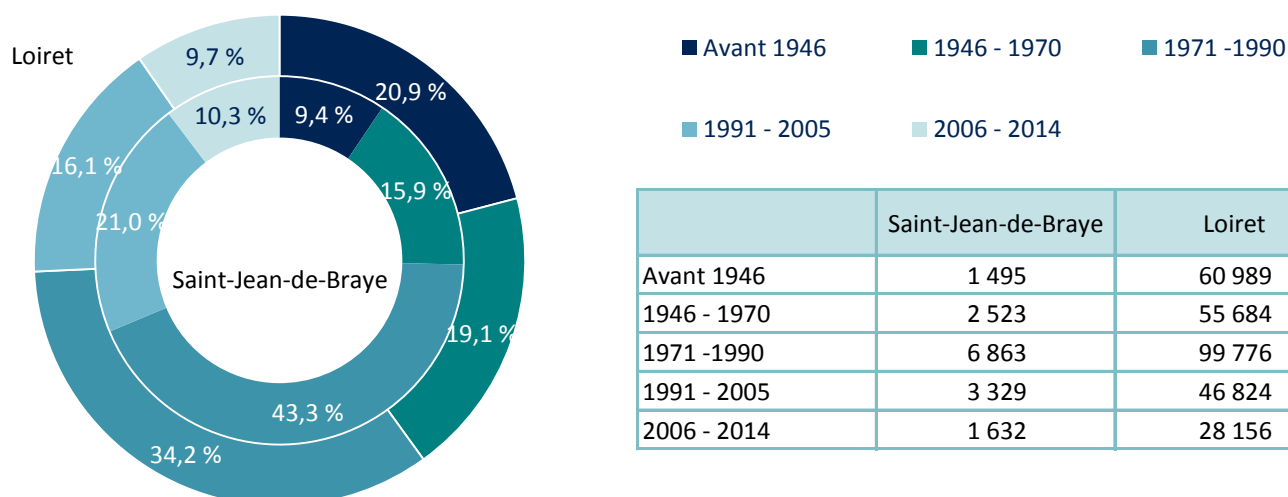

Saint-Jean-de-Braye	Loiret
Avant 1946	1 495	60 989
1946 - 1970	2 523	55 684
1971 - 1990	6 863	99 776
1991 - 2005	3 329	46 824
2006 - 2014	1 632	28 156

Source : INSEE RP 2017 - exploitation principale