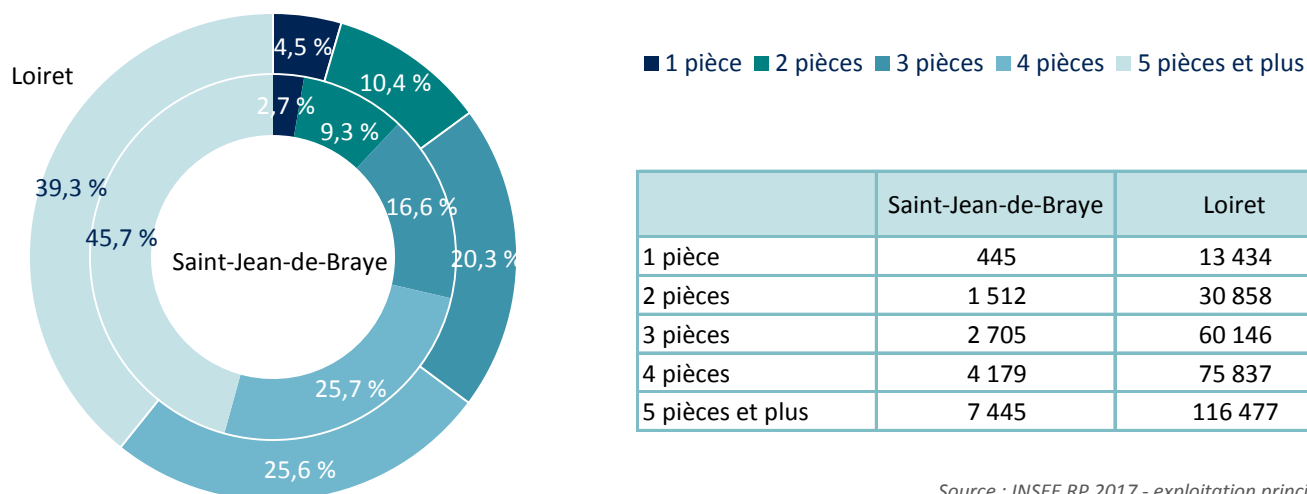

Taille des résidences principales en 2017

	Saint-Jean-de-Braye	Loiret
1 pièce	445	13 434
2 pièces	1 512	30 858
3 pièces	2 705	60 146
4 pièces	4 179	75 837
5 pièces et plus	7 445	116 477

Source : INSEE RP 2017 - exploitation principale

Date de construction des résidences principales en 2017