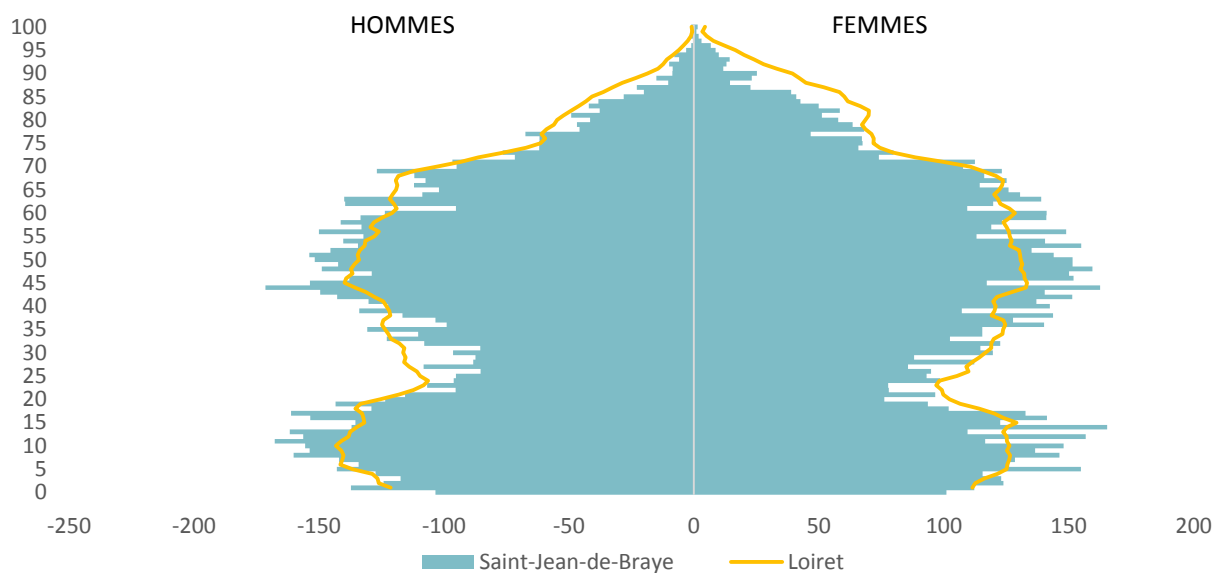

Source : INSEE RP 2012 et 2017 - exploitation principale

38 994 habitants en 2017

5,8 % de la population du Loiret

Source : INSEE RP 2017 - exploitation principale

+ 0,88 %

Taux de variation annuel moyen de la population entre 2012 et 2017.

Loiret

+ 0,47 %

Source : INSEE RP 2012 et 2017 - exploitation principale

Structure par âge en 2017*

*pour 10 000 habitants

Source : INSEE RP 2017 - exploitation principale

Population par tranches d'âges en 2017

	Saint-Jean-de-Braye	%	Loiret	%
Population	38 994		678 105	
0-14 ans	7 954	20,4	130 712	19,3
15-29 ans	6 258	16	116 003	17,1
30-44 ans	7 351	18,9	125 602	18,5
45-59 ans	8 246	21,1	132 646	19,6
60-74 ans	6 352	16,3	109 801	16,2
75 ans et plus	2 833	7,3	63 340	9,3