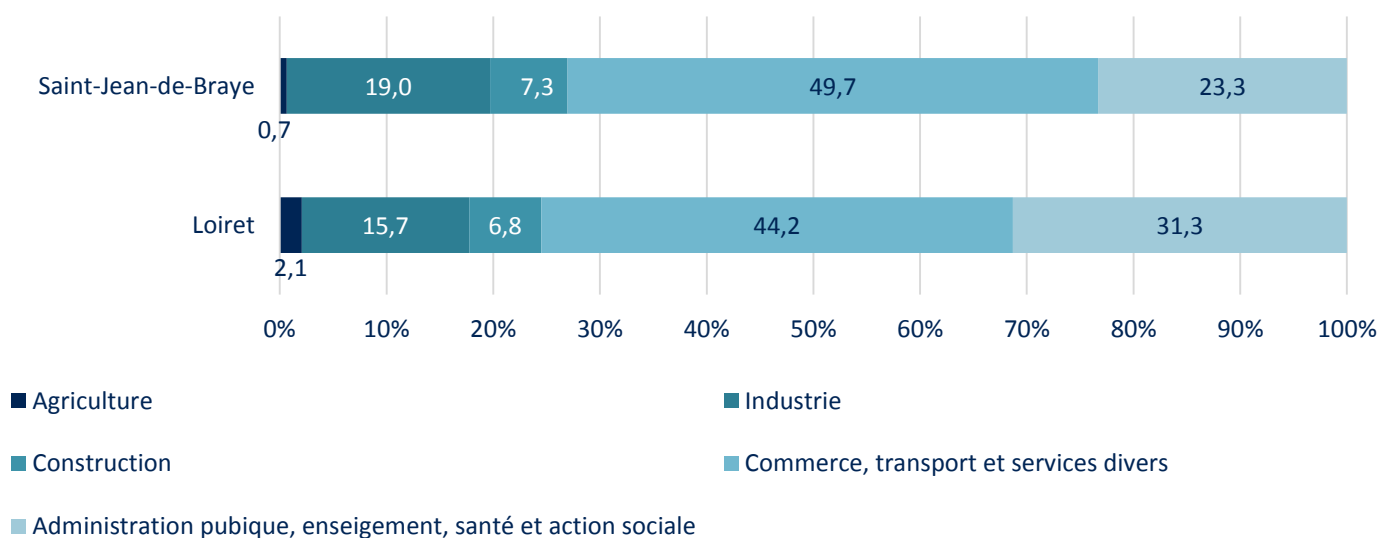

Source : Pôle Emploi - DEFM au 31/12/2020

L'activité économique

Nombre d'établissements par secteurs d'activités

	Saint-Jean-de-Braye	%	Loiret	%
Total des établissements	4 421		92 447	
Agriculture	89	2	5 709	6,2
Commerce	644	14,6	13 162	14,2
Construction	389	8,8	7 397	8
Industrie	199	4,5	3 830	4,1
Services	3 100	70,1	62 349	67,4

Source : SIRENE au 01/03/2021

Nombre d'emplois par secteurs d'activités en 2017

Source : INSEE RP 2017 - exploitation complémentaire

Répartition des emplois par secteurs d'activités en 2017

Source : INSEE RP 2017 - exploitation complémentaire