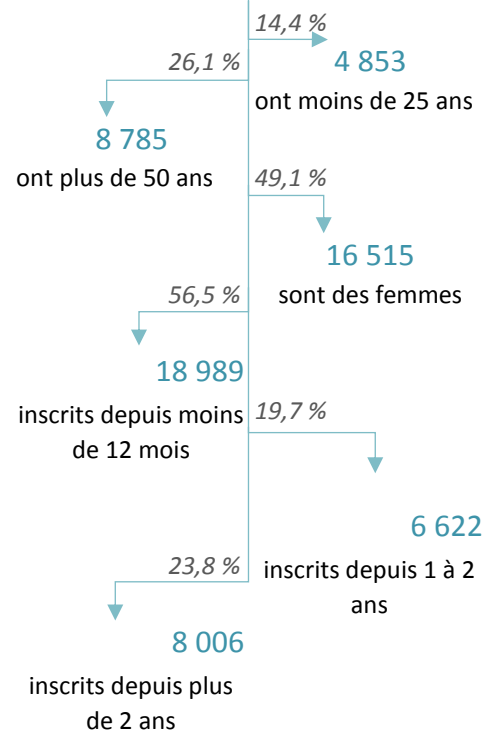

Source : INSEE RP 2017 - exploitation complémentaire

Niveau de formation de la population non scolarisée de plus de 15 ans (diplôme le plus élevé) en 2017

- Sans diplôme ou CEP
- BEPC
- CAP ou BEP
- BAC
- Enseignement supérieur court
- Enseignement supérieur long

	Saint-Jean-de-Braye	Loiret
Sans diplôme ou CEP	5 117	116 479
BEPC	1 482	27 620
CAP ou BEP	7 101	135 094
BAC	4 934	79 940
Enseignement supérieur court	3 861	55 471
Enseignement supérieur long	5 334	77 452

Source : INSEE RP 2017 - exploitation principale

Demands d'emplois de catégorie A au 31/12/2020

Saint-Jean-de-Braye

1 741

demandeurs d'emplois

Loiret

33 617

demandeurs d'emplois