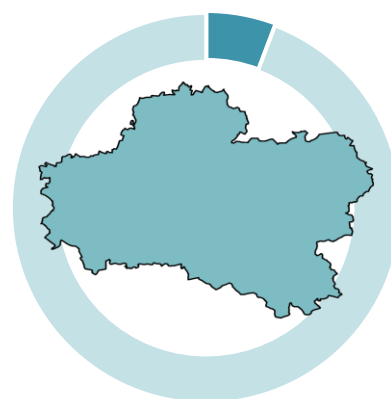

Maison du département (MDD)
compétente :

Orléans Est.

Agences territoriales compétentes :

Orléans, Sully sur Loire.

Démographie

Communes	Population 2012	Population 2017	Taux de variation annuel moyen (%)
Boigny-sur-Bionne	2 178	2 128	- 0,46
Bou	906	958	+ 1,12
Chécy	8 585	8 667	+ 0,19
Combleux	480	498	+ 0,74
Mardié	2 529	2 816	+ 2,17
Saint-Jean-de-Braye	19 404	20 751	+ 1,35
Semoy	3 245	3 176	- 0,43
Total	37 327	38 994	+ 0,88
<i>Total Loiret</i>	662 297	678 105	+ 0,47

Source : INSEE RP 2012 et 2017 - exploitation principale

38 994 habitants en 2017

5,8 % de la population du Loiret

Source : INSEE RP 2017 - exploitation principale

+ 0,88 %

Taux de variation annuel moyen de la population entre 2012 et 2017.