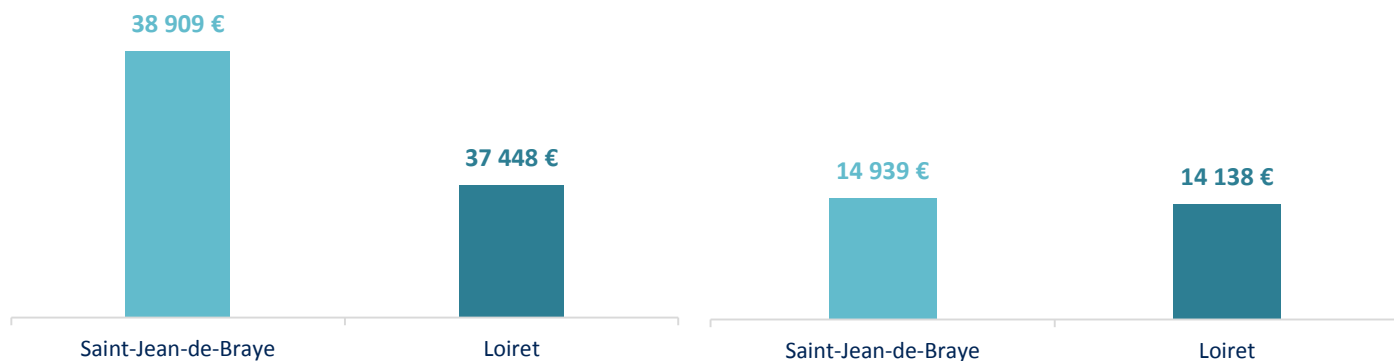

Source : DGFIP 2018

Impôt moyen par foyer fiscal

Revenu moyen déclaré par foyer fiscal

1 842 €

Saint-Jean-de-Braye

1 615 €

Loiret

29 511 €

Saint-Jean-de-Braye

26 951 €

Loiret

Source : DGFIP 2018

Revenu moyen déclaré par
foyer fiscal imposé

Revenu moyen déclaré par
foyer fiscal non imposé

Source : DGFIP 2018

Prestations sociales au 31/12/2020