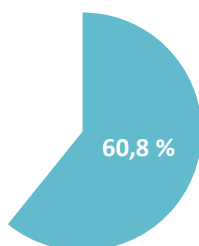

Saint-Jean-de-Braye

21 502
foyers fiscaux

Loiret

382 135
foyers fiscaux

Source : DGFIP 2018

Part des foyers imposés

Saint-Jean-de-Braye

Loiret