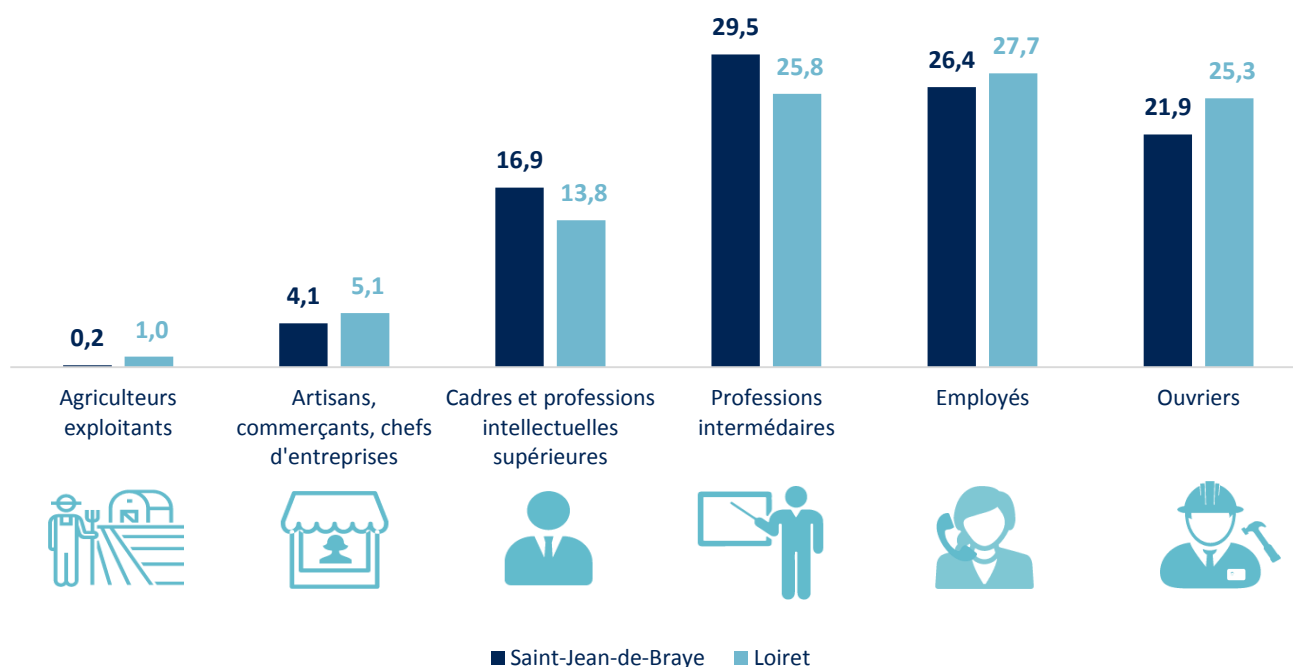

Source : INSEE RP 2017 - exploitation principale

La population active

Répartition de la population des 15-64 ans en 2017

	Saint-Jean-de-Braye	%	Loiret	%
Population de 15 à 64 ans	24 288		415 425	
Actifs	18 532	76,3	313 452	75,5
Actifs occupés	16 470	67,8	272 365	65,6
Inactifs	5 756	23,7	101 973	24,5
Élèves, étudiants, stagiaires non rémunérés	2 462	10,1	41 427	10,0
Retraités, préretraités	1 846	7,6	30 396	7,3
Autres inactifs	1 448	6,0	30 150	7,3

Source : INSEE RP 2017 - exploitation principale

Les catégories socio-professionnelles des actifs de 15 à 64 ans en 2017 (en %)

Source : INSEE RP 2017 - exploitation complémentaire

	Saint-Jean-de-Braye	Loiret
Agriculteurs exploitants	33	3 116
Artisans, commerçants, chefs d'entreprises	773	16 013
Cadres et professions intellectuelles supérieures	3 157	43 468
Professions intermédiaires	5 497	80 935
Employés	4 920	86 953
Ouvriers	4 089	79 538

Source : INSEE RP 2017 - exploitation complémentaire

Niveau de formation de la population non scolarisée de plus de 15 ans (diplôme le plus élevé) en 2017

- Sans diplôme ou CEP
- BEPC
- CAP ou BEP
- BAC
- Enseignement supérieur court
- Enseignement supérieur long