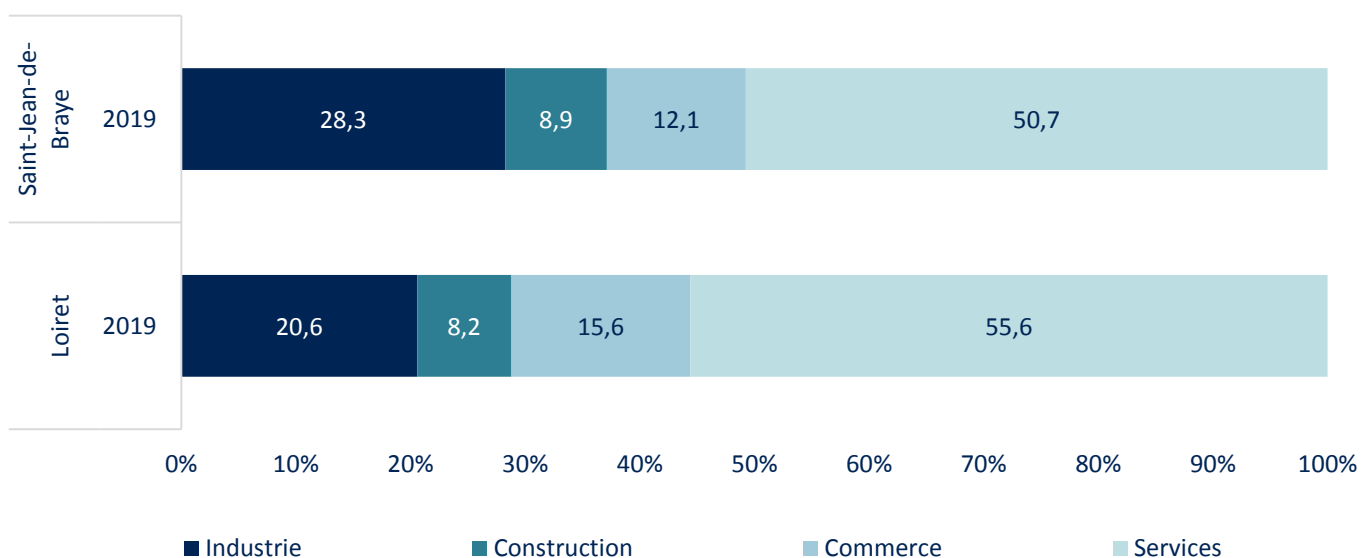

Zoom sur l'emploi salarié privé (hors agriculture)

	Saint-Jean-de-Braye	Loiret
Emplois salariés privés en 2019	14 348	189 971
Industrie	4 056	39 092
Construction	1 270	15 602
Commerce	1 741	29 662
Services	7 281	105 615

Répartition de l'emploi salarié privé par grands secteurs en 2019

Évolution de l'emploi salarié privé par grands secteurs entre 2017 et 2019

Saint-Jean-de-Braye	+ 14,2 %	+ 18,9 %	+ 6,3 %	-1,3 %
	+ 504 emplois	+ 202 emplois	+ 103 emplois	-94 emplois
Loiret	+ 0,5 %	+ 3,5 %	+ 2,2 %	-0,8 %
	+ 197 emplois	+ 526 emplois	+ 648 emplois	-904 emplois
	industrie	construction	commerce	services

Source : URSSAF