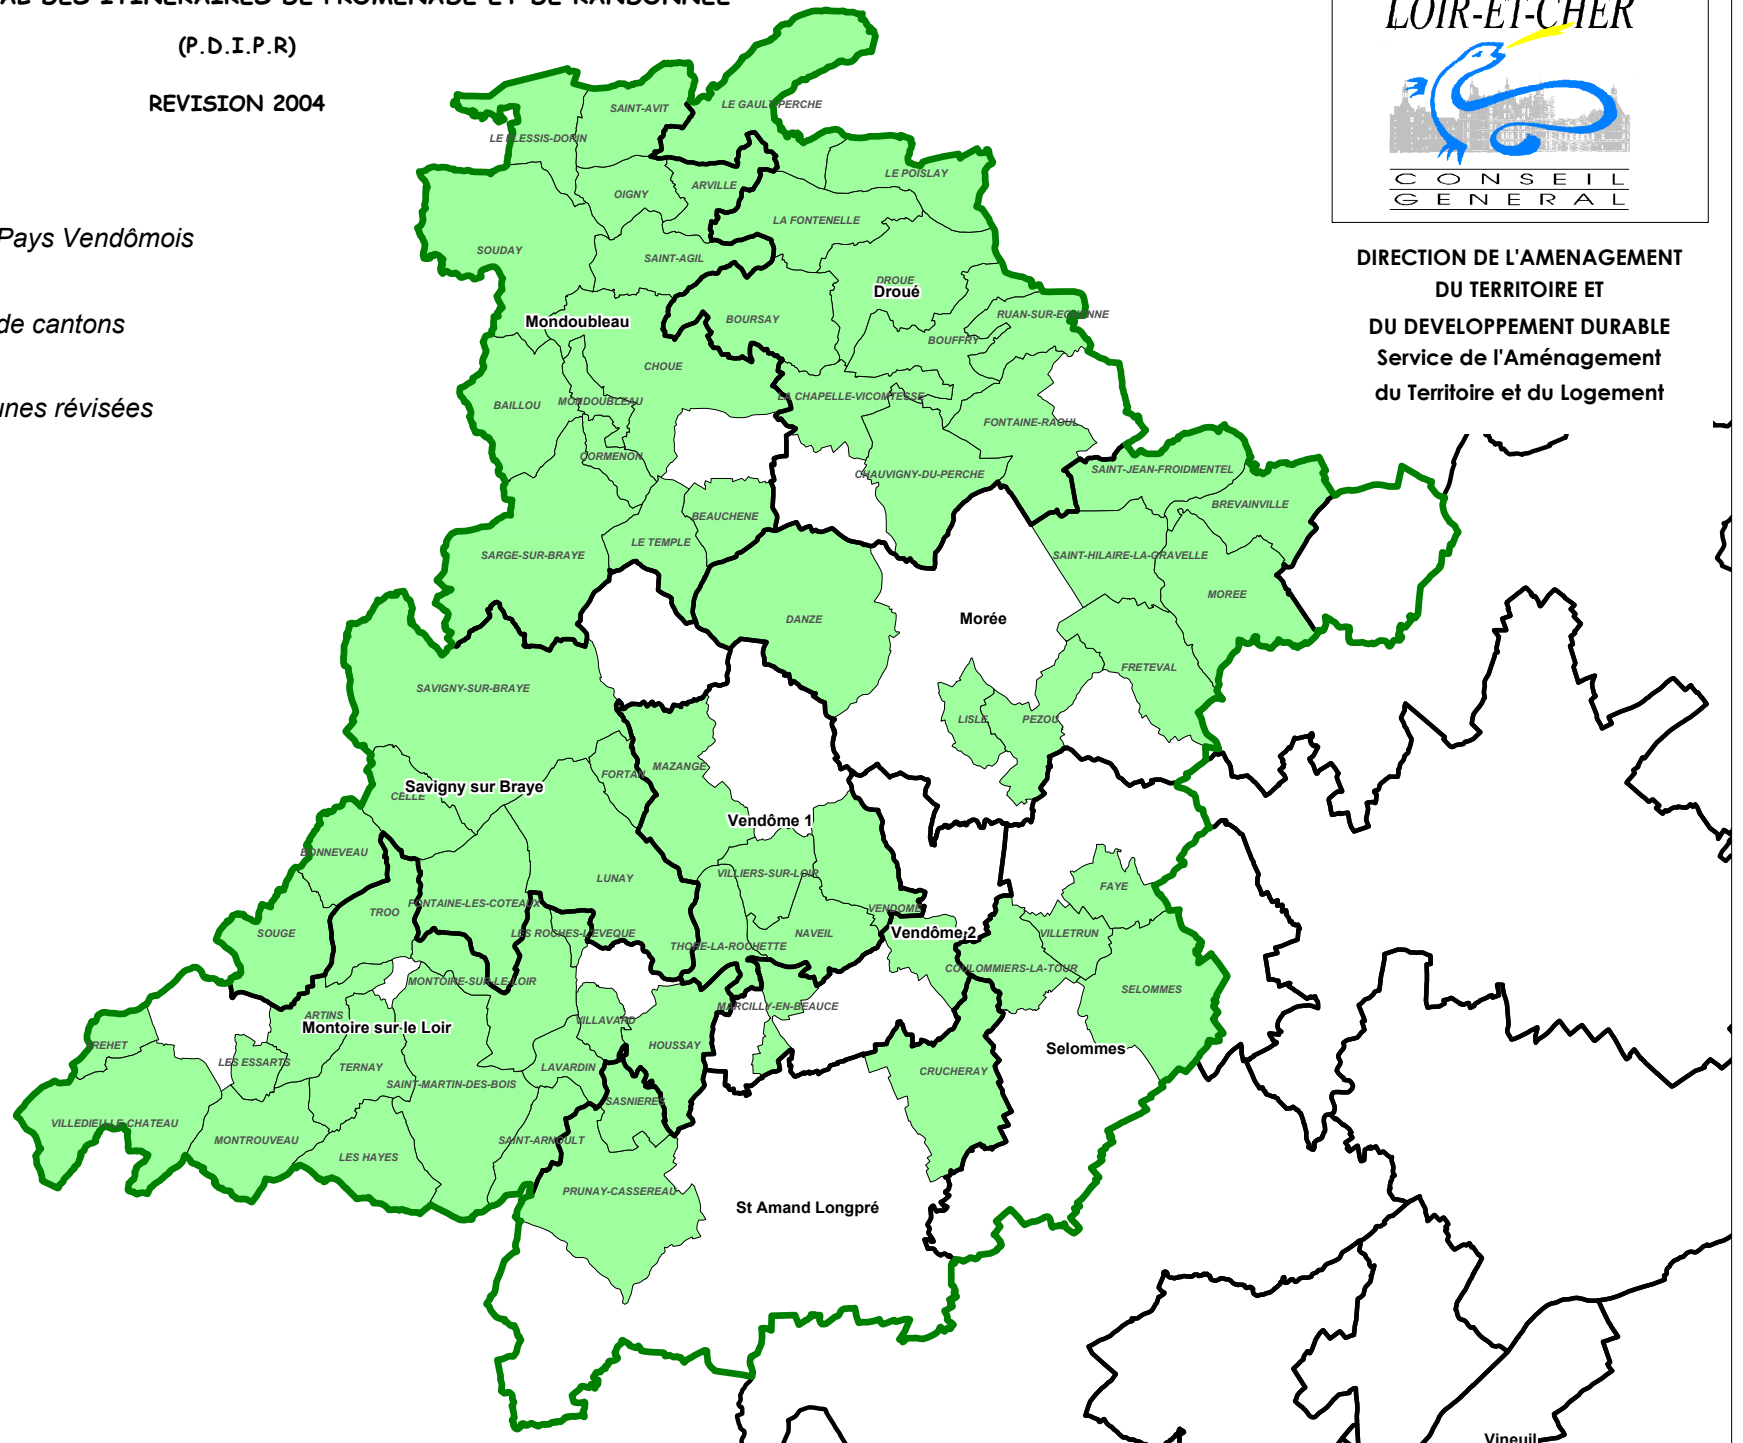

PLAN DEPARTEMENTAL DES ITINERAIRES DE PROMENADE ET DE RANDONNEE

(P.D.I.P.R.)

REVISION 2004

DIRECTION DE L'AMENAGEMENT
DU TERRITOIRE ET
DU DEVELOPPEMENT DURABLE
Service de l'Aménagement
du Territoire et du Logement

-  *Limite Pays Vendômois*
-  *Limite de cantons*
-  *communes révisées*

PLAN DEPARTEMENTAL DE TOURISME EQUESTRE (P.D.T.E)

DIRECTION DE L'AMENAGEMENT
DU TERRITOIRE ET
DU DEVELOPPEMENT DURABLE
Service de l'Aménagement
du Territoire et du Logement

-  Pays Vendômois
-  Cantons de :
Droué
Mondoubleau
Montoire sur le Loir
Savigny sur Braye